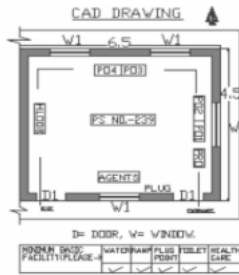

নির্বাচক নিবন্ধন আধিকারিকের স্বাক্ষর

Nazri Naksha

Google Map View

Polling Station Building Front View

Polling Station Front View

Cad View

Key MAP View

1 নাম : সাহানারা বিবি স্বামীর নাম : আজহার বাড়ির নং : n0055 বয়স : 50 লিঙ্গ : মহিলা	WB/19/089/624739	ফটো উপলব্ধ	2 নাম : সোনা সিং স্বামীর নাম : কেশরী সিং বাড়ির নং : n0139 বয়স : 51 লিঙ্গ : মহিলা	WB/22/156/204526	ফটো উপলব্ধ	3 নাম : রাহুল কুমার সিং পিতার নাম : কেশর সিং বাড়ির নং : n0138 বয়স : 30 লিঙ্গ : পুরুষ	TIQ1596873	ফটো উপলব্ধ
4 নাম : কেশরী সিং পিতার নাম : রামবোধ সিং বাড়ির নং : n0138 বয়স : 56 লিঙ্গ : পুরুষ	WB/22/156/204543	ফটো উপলব্ধ	5 নাম : কুনাল সিং পিতার নাম : কেশরী সিং বাড়ির নং : n0138 বয়স : 28 লিঙ্গ : পুরুষ	TIQ1815026	ফটো উপলব্ধ	Q 6 নাম : শুভ অধিকারী পিতার নাম : সুশান্ত অধিকারী বাড়ির নং : 108 বয়স : 22 লিঙ্গ : পুরুষ	TIQ2417293	ফটো উপলব্ধ
Q 7 নাম : সুজয় অধিকারী পিতার নাম : সুব্রত অধিকারী বাড়ির নং : এন0394 বয়স : 25 লিঙ্গ : পুরুষ	TIQ1964360	ফটো উপলব্ধ	Q 8 নাম : আলো অধিকারী স্বামীর নাম : উত্তম অধিকারী বাড়ির নং : এন001404 বয়স : 54 লিঙ্গ : মহিলা	TIQ1596683	ফটো উপলব্ধ	Q 9 নাম : সুব্রত অধিকারী পিতার নাম : শশী অধিকারী বাড়ির নং : 33 বয়স : 49 লিঙ্গ : পুরুষ	TIQ1908839	ফটো উপলব্ধ
Q 10 নাম : মায়া অধিকারী স্বামীর নাম : রবি অধিকারী বাড়ির নং : বয়স : 54 লিঙ্গ : মহিলা	TIQ1876218	ফটো উপলব্ধ	Q 11 নাম : রবি অধিকারী পিতার নাম : অদিত্য অধিকারী বাড়ির নং : বয়স : 61 লিঙ্গ : পুরুষ	TIQ1876200	ফটো উপলব্ধ	Q 12 নাম : গোপাল অধিকারী পিতার নাম : রবি অধিকারী বাড়ির নং : বয়স : 29 লিঙ্গ : পুরুষ	TIQ1875905	ফটো উপলব্ধ
Q 13 নাম : মনি অধিকারী পিতার নাম : অধির অধিকারী বাড়ির নং : N0373 বয়স : 24 লিঙ্গ : মহিলা	TIQ2207165	ফটো উপলব্ধ	14 নাম : সন্দীপ আইচ পিতার নাম : সন্তোষ আইচ বাড়ির নং : N0963 বয়স : 31 লিঙ্গ : পুরুষ	TIQ2221422	ফটো উপলব্ধ	Q 15 নাম : বিভা অধিকারী স্বামীর নাম : অধীর অধিকারী বাড়ির নং : N0987 বয়স : 40 লিঙ্গ : মহিলা	TIQ2221745	ফটো উপলব্ধ
Q 16 নাম : সুশান্ত অধিকারী পিতার নাম : শশী অধিকারী বাড়ির নং : 206 বয়স : 43 লিঙ্গ : পুরুষ	TIQ1911908	ফটো উপলব্ধ	Q 17 নাম : অধির অধিকারী পিতার নাম : শশী অধিকারী বাড়ির নং : 206 বয়স : 42 লিঙ্গ : পুরুষ	TIQ1909191	ফটো উপলব্ধ	Q 18 নাম : বিশুজিৎ অধিকারী পিতার নাম : রবি অধিকারী বাড়ির নং : বয়স : 28 লিঙ্গ : পুরুষ	TIQ1921352	ফটো উপলব্ধ
19 নাম : দেবব্রত অধিকারী পিতার নাম : মনোজিৎ অধিকারী বাড়ির নং : n0422 বয়স : 33 লিঙ্গ : পুরুষ	TIQ1325638	ফটো উপলব্ধ	Q 20 নাম : কৌশল্যা অধিকারী স্বামীর নাম : সুব্রত অধিকারী বাড়ির নং : বয়স : 43 লিঙ্গ : মহিলা	TIQ1462464	ফটো উপলব্ধ	21 নাম : রাখী অধিকারী (বিশ্বাস) স্বামীর নাম : সুমন অধিকারী বাড়ির নং : n0426 বয়স : 30 লিঙ্গ : মহিলা	TIQ1700020	ফটো উপলব্ধ
22 নাম : রেখা আইচ পিতার নাম : রমনী আইচ বাড়ির নং : N0754 বয়স : 54 লিঙ্গ : মহিলা	TIQ2221828	ফটো উপলব্ধ	Q 23 নাম : সন্ধ্যা ওঝা স্বামীর নাম : দীপক ওঝা বাড়ির নং : 68 বয়স : 38 লিঙ্গ : মহিলা	TIQ1700079	ফটো উপলব্ধ	24 নাম : রোমা খাঁ স্বামীর নাম : সঞ্জয় খাঁ বাড়ির নং : n0337 বয়স : 31 লিঙ্গ : মহিলা	TIQ1597079	ফটো উপলব্ধ
25 নাম : সোমনাথ কুণ্ডু পিতার নাম : শক্তি পদ কুণ্ডু বাড়ির নং : n0998 বয়স : 42 লিঙ্গ : পুরুষ	BWC4158291	ফটো উপলব্ধ	26 নাম : শক্তিপদ কুণ্ডু পিতার নাম : পনচানন কুণ্ডু বাড়ির নং : n0997 বয়স : 74 লিঙ্গ : পুরুষ	WB/20/138/483011	ফটো উপলব্ধ	Q 27 নাম : বিশুজিৎ কুণ্ডু পিতার নাম : বলহারি কুণ্ডু বাড়ির নং : বয়স : 52 লিঙ্গ : পুরুষ	TIQ1462738	ফটো উপলব্ধ
Q 28 নাম : মণীতারা কর্মকার স্বামীর নাম : নেপাল কর্মকার বাড়ির নং : এন000 বয়স : 59 লিঙ্গ : মহিলা	TIQ2269306	ফটো উপলব্ধ	29 নাম : শ্রাবণী কর্মকার স্বামীর নাম : রিপন কর্মকার বাড়ির নং : N0162 বয়স : 31 লিঙ্গ : মহিলা	RXC1213495	ফটো উপলব্ধ	30 নাম : নিপা কর্মকার স্বামীর নাম : বাপি কর্মকার বাড়ির নং : n0776 বয়স : 30 লিঙ্গ : মহিলা	TIQ1598481	ফটো উপলব্ধ