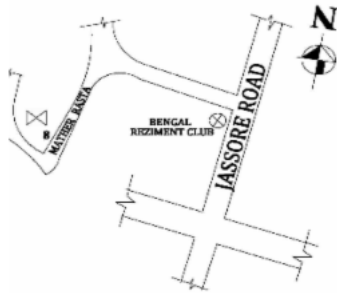

Key MAP View