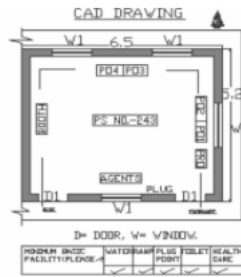

নির্বাচক নিবন্ধন আধিকারিকের স্বাক্ষর

Nazri Naksha

Google Map View

Polling Station Building Front View

Polling Station Front View

Cad View

Key MAP View

Q 1 নাম : স্বপ্না বিশ্বাস স্বামীর নাম: অরবিন্দ বিশ্বাস বাড়ির নং : N0435 বয়স : 36 বছর : মহিলা	TIQ2219723 ফটো উপলব্ধ	2 নাম : রাকেশ বহ্নুভ পিতার নাম: রবীন বহ্নুভ বাড়ির নং : N0211 বয়স : 24 লিঙ্গ : পুরুষ	TIQ2214377 ফটো উপলব্ধ	3 নাম : সুপর্ণা ঘোষ মজুমদার স্বামীর নাম: অনুপম ঘোষ বাড়ির নং : N0176 বয়স : 27 লিঙ্গ : মহিলা	TIQ2215176 ফটো উপলব্ধ
4 নাম : লক্ষ্মী (মিত্তী) মন্ডল স্বামীর নাম: পার্থ সারথী মন্ডল বাড়ির নং : n0299 বয়স : 45 লিঙ্গ : মহিলা	TIQ1317023 ফটো উপলব্ধ	Q 5 নাম : তুষার কর পিতার নাম: জ্যোতিষ চন্দ্র কর বাড়ির নং : এন0181 বয়স : 22 লিঙ্গ : পুরুষ	TIQ2329811 ফটো উপলব্ধ	6 নাম : মৌসুমী কর স্বামীর নাম: অশোক কর বাড়ির নং : এন1236 বয়স : 42 লিঙ্গ : মহিলা	MGS2404044 ফটো উপলব্ধ
7 নাম : সৌরভ কর পিতার নাম: অশোক কর বাড়ির নং : N0161 বয়স : 24 লিঙ্গ : পুরুষ	TIQ2219152 ফটো উপলব্ধ	8 নাম : অশোক কর পিতার নাম: নিরঞ্জন কর বাড়ির নং : N0161 বয়স : 52 লিঙ্গ : পুরুষ	MGS2404036 ফটো উপলব্ধ	Q 9 নাম : মিতু কর পিতার নাম: জ্যোতিষ চন্দ্র কর বাড়ির নং : এন0434 বয়স : 25 লিঙ্গ : মহিলা	TIQ1986090 ফটো উপলব্ধ
10 নাম : শ্যামল কর পিতার নাম: নিরঞ্জন কর বাড়ির নং : n0001 বয়স : 68 লিঙ্গ : পুরুষ	WB/19/089/639046 ফটো উপলব্ধ	11 নাম : গৌর কর পিতার নাম: নিরঞ্জন কর বাড়ির নং : n0326 বয়স : 58 লিঙ্গ : পুরুষ	WB/19/089/651017 ফটো উপলব্ধ	12 নাম : কৃষ্ণা কর স্বামীর নাম: গৌর কর বাড়ির নং : n0325 বয়স : 54 লিঙ্গ : মহিলা	WB/19/089/651082 ফটো উপলব্ধ
13 নাম : শুক্লা কর পিতার নাম: গৌর কর বাড়ির নং : n0324 বয়স : 30 লিঙ্গ : মহিলা	TIQ1593938 ফটো উপলব্ধ	14 নাম : সুজয় কুমার কর পিতার নাম: গৌর কর বাড়ির নং : n0323 বয়স : 32 লিঙ্গ : পুরুষ	TIQ1314020 ফটো উপলব্ধ	15 নাম : মৃত্যুঞ্জয় কর পিতার নাম: শ্যামল কর বাড়ির নং : n0001 বয়স : 44 লিঙ্গ : পুরুষ	MGS1746908 ফটো উপলব্ধ
16 নাম : প্রতিভা কর স্বামীর নাম: শ্যামল কর বাড়ির নং : n0001 বয়স : 63 লিঙ্গ : মহিলা	WB/19/089/639570 ফটো উপলব্ধ	17 নাম : দেবশীষ ঘোষ পিতার নাম: শিবপদ ঘোষ বাড়ির নং : n0411 বয়স : 52 লিঙ্গ : পুরুষ	TIQ1211325 ফটো উপলব্ধ	18 নাম : রুপা ঘোষ পিতার নাম: শিবপদ ঘোষ বাড়ির নং : n0411 বয়স : 43 লিঙ্গ : মহিলা	TIQ1919208 ফটো উপলব্ধ
19 নাম : অয়ন ঘোষ পিতার নাম: অরুণ কুমার ঘোষ বাড়ির নং : n0336 বয়স : 29 লিঙ্গ : পুরুষ	TIQ1801596 ফটো উপলব্ধ	20 নাম : অনিকেত ঘোষ পিতার নাম: সত্যজিৎ ঘোষ বাড়ির নং : N0203 বয়স : 24 লিঙ্গ : পুরুষ	TIQ2219111 ফটো উপলব্ধ	21 নাম : রিঙ্কু ঘোষ স্বামীর নাম: চিরঞ্জিত ঘোষ বাড়ির নং : N0203 বয়স : 30 লিঙ্গ : মহিলা	REO1976729 ফটো উপলব্ধ
Q 22 নাম : সুখেন্দু ঘোষ পিতার নাম: ধীরেন্দ্রনাথ ঘোষ বাড়ির নং : N0999 বয়স : 48 বছর : পুরুষ	DZW2324127 ফটো উপলব্ধ	23 নাম : রুপালী ঘোষ স্বামীর নাম: স্বপন ঘোষ বাড়ির নং : n0035 বয়স : 42 লিঙ্গ : মহিলা	TIQ0810044 ফটো উপলব্ধ	24 নাম : নীলিমা ঘোষ স্বামীর নাম: অরুণ কুমার ঘোষ বাড়ির নং : 37 বয়স : 50 লিঙ্গ : মহিলা	MGS3060829 ফটো উপলব্ধ
Q 25 নাম : মায়্যা ঘোষ স্বামীর নাম: সুবীর ঘোষ বাড়ির নং : N0052 বয়স : 28 বছর : মহিলা	TIQ2219665 ফটো উপলব্ধ	Q 26 নাম : রিনা ঘোষ সাহা স্বামীর নাম: প্রবীর ঘোষ বাড়ির নং : N0052 বয়স : 26 বছর : মহিলা	TIQ2219657 ফটো উপলব্ধ	Q 27 নাম : সুবর্ন ঘোষ পিতার নাম: ধীরেন্দ্রনাথ ঘোষ বাড়ির নং : N0999 বয়স : 51 বছর : পুরুষ	DZW2324119 ফটো উপলব্ধ
28 নাম : মুনমুন ঘোষ স্বামীর নাম: সুরজিৎ ঘোষ বাড়ির নং : n0104 বয়স : 39 লিঙ্গ : মহিলা	MGS3134905 ফটো উপলব্ধ	29 নাম : রাজদীপ ঘোষ পিতার নাম: তপন কুমার ঘোষ বাড়ির নং : N0047 বয়স : 29 লিঙ্গ : পুরুষ	TIQ1700939 ফটো উপলব্ধ	30 নাম : জগন্নাথ ঘোষ পিতার নাম: শ্রীদাম ঘোষ বাড়ির নং : n0042 বয়স : 44 লিঙ্গ : পুরুষ	MGS2397057 ফটো উপলব্ধ