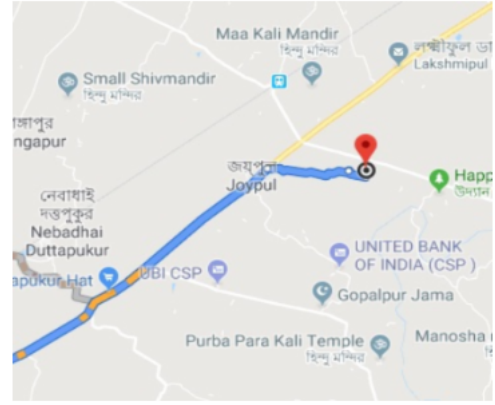

Google Map View