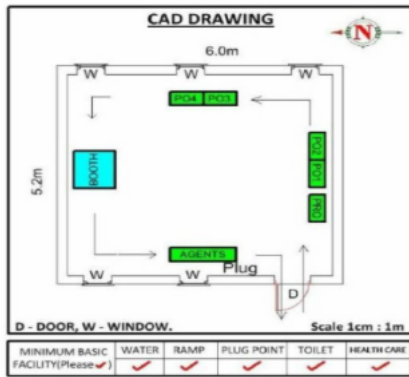

নির্বাচক নিবন্ধন আধিকারিকের স্বাক্ষর

Nazri Naksha

Google Map View

Polling Station Building Front View

Polling Station Front View

Cad View

Key MAP View

1 নাম : সাবানা খাতুন পিতার নাম : ইয়াচিন আলি মন্ডল বাড়ির নং : n0210 বয়স : 40 লিঙ্গ : মহিলা	TIQ0878231 ফটো উপলব্ধ	2 নাম : সফুরা খাতুন পিতার নাম : ইয়াচিন মন্ডল বাড়ির নং : n0244 বয়স : 29 লিঙ্গ : মহিলা	TIQ1670124 ফটো উপলব্ধ	3 নাম : শুকুর আলি মন্ডল পিতার নাম : হাজরা আলি মন্ডল বাড়ির নং : n0061 বয়স : 54 লিঙ্গ : পুরুষ	MGS2963080 ফটো উপলব্ধ
4 নাম : মাসুদা বিবি স্বামীর নাম : শুকুর আলি বাড়ির নং : n0061 বয়স : 51 লিঙ্গ : মহিলা	MGS2963098 ফটো উপলব্ধ	5 নাম : ইমরান হোসেন পিতার নাম : শুকুর আলি মন্ডল বাড়ির নং : n0061 বয়স : 31 লিঙ্গ : পুরুষ	TIQ1602945 ফটো উপলব্ধ	6 নাম : সওকাত আলি পিতার নাম : ইয়াচিন হক বাড়ির নং : n0062 বয়স : 57 লিঙ্গ : পুরুষ	TIQ2030641 ফটো উপলব্ধ
7 নাম : রোবিয়া বিবি স্বামীর নাম : শওকত আলি বাড়ির নং : n0062 বয়স : 49 লিঙ্গ : মহিলা	MGS2962751 ফটো উপলব্ধ	8 নাম : মনোয়ারা বিবি স্বামীর নাম : জাফর আলি বাড়ির নং : n0063 বয়স : 58 লিঙ্গ : মহিলা	TIQ2537280 ফটো উপলব্ধ	9 নাম : আজমিরা খাতুন পিতার নাম : আবু তাহের বাড়ির নং : n0067 বয়স : 34 লিঙ্গ : মহিলা	TIQ1602937 ফটো উপলব্ধ
10 নাম : মহঃ ইদ্রিস আলি পিতার নাম : আবু তাহের আলি বাড়ির নং : n0067 বয়স : 45 লিঙ্গ : পুরুষ	MGS1737253 ফটো উপলব্ধ	11 নাম : সাহানারা বিবি স্বামীর নাম : সওকাত আলি বাড়ির নং : n0073 বয়স : 55 লিঙ্গ : মহিলা	MGS2963064 ফটো উপলব্ধ	12 নাম : ফারুক হোসেন মায়ের নাম : সাহানারা বিবি বাড়ির নং : n0073 বয়স : 33 লিঙ্গ : পুরুষ	TIQ1318062 ফটো উপলব্ধ
13 নাম : আজমা বিবি স্বামীর নাম : মনছুর আলী বাড়ির নং : n0056 বয়স : 71 লিঙ্গ : মহিলা	TIQ2031169 ফটো উপলব্ধ	14 নাম : রোকেয়া বিবি স্বামীর নাম : জয়নাল আবেদিন বাড়ির নং : n0026 বয়স : 56 লিঙ্গ : মহিলা	WB/19/089/648593 ফটো উপলব্ধ	15 নাম : মোজাফফর মন্ডল পিতার নাম : জয়নাল আবেদিন বাড়ির নং : n0026 বয়স : 31 লিঙ্গ : পুরুষ	TIQ1466044 ফটো উপলব্ধ
16 নাম : পাঞ্জাব আলি পিতার নাম : দিল আলি বাড়ির নং : n0027 বয়স : 58 লিঙ্গ : পুরুষ	MGS2962900 ফটো উপলব্ধ	17 নাম : রহিম আলি পিতার নাম : পাঞ্জাব আলি বাড়ির নং : n0027 বয়স : 35 লিঙ্গ : পুরুষ	TIQ1097179 ফটো উপলব্ধ	18 নাম : মমতাজ বেগম স্বামীর নাম : পাঞ্জাব বাড়ির নং : n0027 বয়স : 55 লিঙ্গ : মহিলা	MGS2962918 ফটো উপলব্ধ
19 নাম : মহঃ আলিবুদ্দিন পিতার নাম : আলাউদ্দিন বাড়ির নং : n0017 বয়স : 39 লিঙ্গ : পুরুষ	MGS2818821 ফটো উপলব্ধ	20 নাম : মিনারা খাতুন বিবি স্বামীর নাম : মোঃ আলিবুদ্দিন বাড়ির নং : n0017 বয়স : 33 লিঙ্গ : মহিলা	ALD1113885 ফটো উপলব্ধ	21 নাম : হামেদা বিবি স্বামীর নাম : ফকির আহম্মদ বাড়ির নং : n0069 বয়স : 80 লিঙ্গ : মহিলা	WB/19/089/648136 ফটো উপলব্ধ
22 নাম : মনোয়ারা বিবি স্বামীর নাম : রফিকুল মন্ডল বাড়ির নং : n0023 বয়স : 50 লিঙ্গ : মহিলা	TIQ1317783 ফটো উপলব্ধ	23 নাম : জহরা বিবি স্বামীর নাম : হবীবুর রহমান বাড়ির নং : n0026 বয়স : 91 লিঙ্গ : মহিলা	MGS2962520 ফটো উপলব্ধ	24 নাম : আব্দুল মান্নান পিতার নাম : হবীবুর রহমান বাড়ির নং : n0026 বয়স : 61 লিঙ্গ : পুরুষ	MGS2962538 ফটো উপলব্ধ
25 নাম : আনোয়ারা বিবি স্বামীর নাম : আব্দুল মান্নান বাড়ির নং : n0026 বয়স : 57 লিঙ্গ : মহিলা	MGS2962546 ফটো উপলব্ধ	26 নাম : আব্দুল জব্বার পিতার নাম : হবীবুর রহমান বাড়ির নং : n0026 বয়স : 55 লিঙ্গ : পুরুষ	TIQ2030476 ফটো উপলব্ধ	27 নাম : মানছুর আলি পিতার নাম : হাজের আলি বাড়ির নং : n0056 বয়স : 80 লিঙ্গ : পুরুষ	TIQ2030989 ফটো উপলব্ধ
28 নাম : তাসকুরা খাতুন পিতার নাম : মনছুর আলি বাড়ির নং : n0056 বয়স : 35 লিঙ্গ : মহিলা	MGS2963049 ফটো উপলব্ধ	29 নাম : জাকির হোসেন পিতার নাম : মনছুর আলি বাড়ির নং : n0056 বয়স : 50 লিঙ্গ : পুরুষ	TIQ2522647 ফটো উপলব্ধ	30 নাম : অহীদা বিবি স্বামীর নাম : কুবান আলি বাড়ির নং : n0005 বয়স : 68 লিঙ্গ : মহিলা	TIQ2031060 ফটো উপলব্ধ