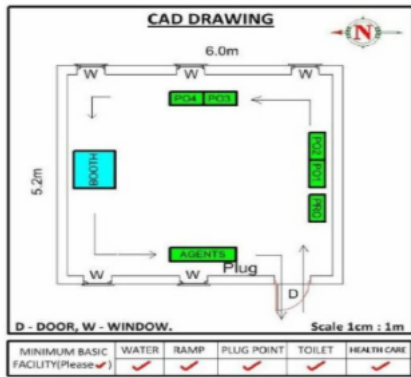

নির্বাচক নিবন্ধন আধিকারিকের স্বাক্ষর

Nazri Naksha

Google Map View

Polling Station Building Front View

Polling Station Front View

Cad View

Key MAP View

বিধানসভা নির্বাচনক্ষেত্রের নং, নাম : 102-আমডাঙ্গা
ভাগ নং, নাম : 1-পূর্ব পাড়া