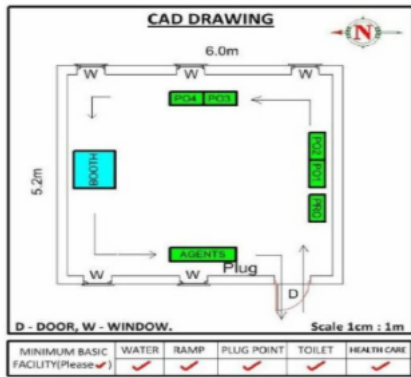

নির্বাচক নিবন্ধন আধিকারিকের স্বাক্ষর

Nazri Naksha

Google Map View

Polling Station Building Front View

Polling Station Front View

Cad View

Key MAP View

1 নাম : তাজিম আলি পিতার নাম: আয়নাল হক বাড়ির নং : n0087 বয়স : 32 লিঙ্গ : পুরুষ	TIQ1469980 ফটো উপলব্ধ	2 নাম : ফয়জুল হক পিতার নাম: জামির বাড়ির নং : n0087 বয়স : 47 লিঙ্গ : পুরুষ	TIQ2463156 ফটো উপলব্ধ	3 নাম : সিরাজুল হক পিতার নাম: জামির আলি বাড়ির নং : n0087 বয়স : 67 লিঙ্গ : পুরুষ	WB/19/089/660596 ফটো উপলব্ধ
4 নাম : মমতাজ বিবি স্বামীর নাম: আয়নাল বাড়ির নং : n0087 বয়স : 57 লিঙ্গ : মহিলা	WB/19/089/660410 ফটো উপলব্ধ	5 নাম : সরিফুল ইসলাম পিতার নাম: সিরাজুল মন্ডল বাড়ির নং : n0087 বয়স : 41 লিঙ্গ : পুরুষ	MGS2821049 ফটো উপলব্ধ	6 নাম : শহিদ আলি পিতার নাম: জমাত আলি বাড়ির নং : n0088 বয়স : 58 লিঙ্গ : পুরুষ	WB/19/089/660260 ফটো উপলব্ধ
7 নাম : সওকাত আলি পিতার নাম: জামাতআলী বাড়ির নং : n0088 বয়স : 69 লিঙ্গ : পুরুষ	MGS1740232 ফটো উপলব্ধ	8 নাম : সাইফুল ইসলাম পিতার নাম: সওকাত আলি বাড়ির নং : n0088 বয়স : 38 লিঙ্গ : পুরুষ	MGS3065547 ফটো উপলব্ধ	9 নাম : সরীফা বিবি স্বামীর নাম: সওকাত বাড়ির নং : n0088 বয়স : 61 লিঙ্গ : মহিলা	WB/19/089/660470 ফটো উপলব্ধ
10 নাম : তাহামিনা বিবি স্বামীর নাম: মোঃ সেলিম বাড়ির নং : n0081 বয়স : 38 লিঙ্গ : মহিলা	MGS3065216 ফটো উপলব্ধ	11 নাম : জুলফিকার মন্ডল পিতার নাম: লোকমান বাড়ির নং : n0082 বয়স : 73 লিঙ্গ : পুরুষ	WB/19/089/660097 ফটো উপলব্ধ	12 নাম : সাযারা বিবি স্বামীর নাম: জুলফিকার বাড়ির নং : n0082 বয়স : 64 লিঙ্গ : মহিলা	WB/19/089/660535 ফটো উপলব্ধ
13 নাম : রায়হান মণ্ডল পিতার নাম: মহঃ সাহাজুল মন্ডল বাড়ির নং : n0082 বয়স : 30 লিঙ্গ : পুরুষ	TIQ1613884 ফটো উপলব্ধ	14 নাম : আবদুল হামান পিতার নাম: হারান বাড়ির নং : n0083 বয়স : 55 লিঙ্গ : পুরুষ	WB/19/089/660345 ফটো উপলব্ধ	15 নাম : মমতাজ বিবি স্বামীর নাম: মহঃ আব্দুল হাসান বাড়ির নং : n0083 বয়স : 51 লিঙ্গ : মহিলা	WB/19/089/660534 ফটো উপলব্ধ
16 নাম : সেলিমা বিবি পিতার নাম: আব্দুল হামান বাড়ির নং : n0083 বয়স : 50 লিঙ্গ : মহিলা	MGS1739390 ফটো উপলব্ধ	17 নাম : আমেনা বিবি স্বামীর নাম: ইসমাইল মন্ডল বাড়ির নং : n0065 বয়স : 56 লিঙ্গ : মহিলা	TIQ2599132 ফটো উপলব্ধ	18 নাম : মইদুল ইসলাম মায়ের নাম: আমেনা বিবি বাড়ির নং : n0065 বয়স : 42 লিঙ্গ : পুরুষ	MGS2411585 ফটো উপলব্ধ
19 নাম : সাবির আলি পিতার নাম: সাহেব আলি বাড়ির নং : n0060 বয়স : 32 লিঙ্গ : পুরুষ	TIQ1469881 ফটো উপলব্ধ	20 নাম : আবদুল হামিদ পিতার নাম: ইয়াজউদ্দিন বাড়ির নং : n0061 বয়স : 56 লিঙ্গ : পুরুষ	WB/19/089/660382 ফটো উপলব্ধ	21 নাম : তাসলিমা বিবি স্বামীর নাম: মোঃ আব্দুল হামিদ বাড়ির নং : n0061 বয়স : 49 লিঙ্গ : মহিলা	WB/19/089/660119 ফটো উপলব্ধ
22 নাম : আব্দুল রহিম পিতার নাম: আব্দুল হক বাড়ির নং : n0061 বয়স : 34 লিঙ্গ : পুরুষ	TIQ1216035 ফটো উপলব্ধ	23 নাম : আব্দুল বাসির পিতার নাম: আব্দুল হক বাড়ির নং : n0062 বয়স : 32 লিঙ্গ : পুরুষ	TIQ1320068 ফটো উপলব্ধ	24 নাম : আশরাফ আলি পিতার নাম: শুকুরালী বাড়ির নং : n0062 বয়স : 57 লিঙ্গ : পুরুষ	WB/19/089/660258 ফটো উপলব্ধ
25 নাম : বিলকিস বেগম পিতার নাম: আশরাফ আলি বাড়ির নং : n0062 বয়স : 36 লিঙ্গ : মহিলা	TIQ0927640 ফটো উপলব্ধ	26 নাম : শাহানারা বিবি স্বামীর নাম: সাইফুল ইসলাম বাড়ির নং : n0062 বয়স : 34 লিঙ্গ : মহিলা	TIQ1470012 ফটো উপলব্ধ	27 নাম : মাফিয়া বিবি স্বামীর নাম: সাহিদুল মণ্ডল বাড়ির নং : n0062 বয়স : 30 লিঙ্গ : মহিলা	TIQ1704709 ফটো উপলব্ধ
28 নাম : রেশমা খাতুন পিতার নাম: ইসমাইল মন্ডল বাড়ির নং : n0099 বয়স : 33 লিঙ্গ : মহিলা	TIQ1320076 ফটো উপলব্ধ	29 নাম : আবু হোসেন মন্ডল পিতার নাম: এলাবঙ্গ মন্ডল বাড়ির নং : n0101 বয়স : 66 লিঙ্গ : পুরুষ	TIQ2599231 ফটো উপলব্ধ	30 নাম : রোকেয়া বিবি স্বামীর নাম: বাবুরালী বাড়ির নং : n0101 বয়স : 61 লিঙ্গ : মহিলা	WB/19/089/660261 ফটো উপলব্ধ