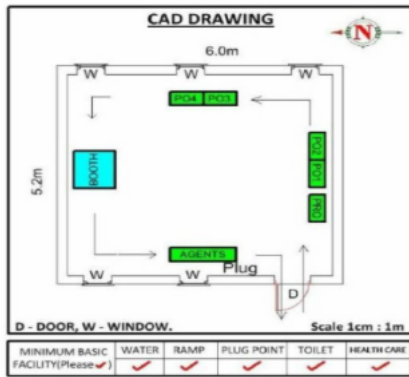

নির্বাচক নিবন্ধন আধিকারিকের স্বাক্ষর

Nazri Naksha

Google Map View

Polling Station Building Front View

Polling Station Front View

Cad View

Key MAP View

1 নাম : মহঃ আলি হোসেন পিতার নাম: মহমদ মন্ডল বাড়ির নং : n0005 বয়স : 67 লিঙ্গ : পুরুষ	MGS1739507 ফটো উপলব্ধ	2 নাম : রেজাউল ইসলাম পিতার নাম: মহঃ আলি হোসেন বাড়ির নং : n0005 বয়স : 41 লিঙ্গ : পুরুষ	TIQ0838052 ফটো উপলব্ধ	3 নাম : মহঃ জিয়াউল হক পিতার নাম: মোঃ আলি হোসেন বাড়ির নং : n0005 বয়স : 39 লিঙ্গ : পুরুষ	MGS2820215 ফটো উপলব্ধ
4 নাম : আমিরুল ইসলাম পিতার নাম: আলি হোসেন বাড়ির নং : n0005 বয়স : 33 লিঙ্গ : পুরুষ	TIQ1607332 ফটো উপলব্ধ	5 নাম : আবু হোসেন পিতার নাম: মহমদ মন্ডল বাড়ির নং : n0007 বয়স : 63 লিঙ্গ : পুরুষ	MGS1740729 ফটো উপলব্ধ	6 নাম : মহঃ জোহর আলি পিতার নাম: মহমদ মন্ডল বাড়ির নং : n0002 বয়স : 86 লিঙ্গ : পুরুষ	MGS2966067 ফটো উপলব্ধ
7 নাম : সুফীয়া বিবি স্বামীর নাম: আবু হোসেন বাড়ির নং : n0007 বয়স : 59 লিঙ্গ : মহিলা	WB/19/089/657433 ফটো উপলব্ধ	8 নাম : রুহুল আমিন পিতার নাম: আবু হোসেন বাড়ির নং : n0007 বয়স : 30 লিঙ্গ : পুরুষ	TIQ1607530 ফটো উপলব্ধ	9 নাম : রহিমা বিবি স্বামীর নাম: আবদুল ওহাব বাড়ির নং : n0009 বয়স : 61 লিঙ্গ : মহিলা	WB/19/089/657419 ফটো উপলব্ধ
10 নাম : কাশমিরা বিবি স্বামীর নাম: হুমায়ুন মন্ডল বাড়ির নং : n0009 বয়স : 40 লিঙ্গ : মহিলা	MGS2820249 ফটো উপলব্ধ	11 নাম : জীন্নাত বিবি স্বামীর নাম: ইমান আলি বাড়ির নং : n0010 বয়স : 79 লিঙ্গ : মহিলা	WB/19/089/657248 ফটো উপলব্ধ	12 নাম : আব্দুল রফিক পিতার নাম: ইমান আলি বাড়ির নং : n0010 বয়স : 54 লিঙ্গ : পুরুষ	MGS1739523 ফটো উপলব্ধ
13 নাম : সকিনা বিবি স্বামীর নাম: আব্দুল রফিক বাড়ির নং : n0010 বয়স : 45 লিঙ্গ : মহিলা	TIQ1216910 ফটো উপলব্ধ	14 নাম : আছের আলী পিতার নাম: নূর জমাত আলি বাড়ির নং : n0011 বয়স : 66 লিঙ্গ : পুরুষ	MGS1745173 ফটো উপলব্ধ	15 নাম : জিন্নাত বিবি স্বামীর নাম: আছের আলী বাড়ির নং : n0011 বয়স : 61 লিঙ্গ : মহিলা	MGS2730257 ফটো উপলব্ধ
16 নাম : নূরবান বিবি স্বামীর নাম: আব্দুল বাড়ির নং : n0011 বয়স : 38 লিঙ্গ : মহিলা	MGS3064862 ফটো উপলব্ধ	17 নাম : মারুফা বিবি পিতার নাম: আছের আলী বাড়ির নং : n0011 বয়স : 38 লিঙ্গ : মহিলা	TIQ1705110 ফটো উপলব্ধ	18 নাম : সিরাজুল ইসলাম পিতার নাম: মোঃ আছের আলি বাড়ির নং : n0011 বয়স : 38 লিঙ্গ : পুরুষ	MGS2820199 ফটো উপলব্ধ
19 নাম : রাবেয়া বিবি স্বামীর নাম: হরন মন্ডল বাড়ির নং : n0012 বয়স : 71 লিঙ্গ : মহিলা	WB/19/089/657418 ফটো উপলব্ধ	20 নাম : আব্দুল সঈদ পিতার নাম: হারান মন্ডল বাড়ির নং : n0012 বয়স : 51 লিঙ্গ : পুরুষ	MGS1740455 ফটো উপলব্ধ	21 নাম : মোসা সায়েদা বিবি স্বামীর নাম: আব্দুল রফিক বাড়ির নং : n0012 বয়স : 41 লিঙ্গ : মহিলা	MGS2820181 ফটো উপলব্ধ
22 নাম : সাহারা বিবি স্বামীর নাম: ইমাম বারিক বাড়ির নং : n0014 বয়স : 61 লিঙ্গ : মহিলা	MGS2965986 ফটো উপলব্ধ	23 নাম : মোঃ ইমরান উদ্দিন পিতার নাম: ইমাম বারিক বাড়ির নং : n0014 বয়স : 36 লিঙ্গ : পুরুষ	TIQ0927830 ফটো উপলব্ধ	24 নাম : ওয়াসিম আকরাম পিতার নাম: ইমাম বারিক বাড়ির নং : n0014 বয়স : 33 লিঙ্গ : পুরুষ	TIQ1320654 ফটো উপলব্ধ
25 নাম : মমতাজ বিবি স্বামীর নাম: সিরাজুল ইসলাম বাড়ির নং : n0014 বয়স : 39 লিঙ্গ : মহিলা	MGS3064870 ফটো উপলব্ধ	26 নাম : জয়নূর বিবি স্বামীর নাম: ফজের আলি বাড়ির নং : n0015 বয়স : 71 লিঙ্গ : মহিলা	WB/19/089/657120 ফটো উপলব্ধ	27 নাম : মিনাজ্জুদ্দিন পিতার নাম: ফজের আলি বাড়ির নং : n0015 বয়স : 49 লিঙ্গ : পুরুষ	MGS2966042 ফটো উপলব্ধ
28 নাম : সালেমা বিবি স্বামীর নাম: মিনাজ্জুদ্দিন বাড়ির নং : n0015 বয়স : 50 লিঙ্গ : মহিলা	MGS2730380 ফটো উপলব্ধ	29 নাম : নূর বেগম স্বামীর নাম: অজেত আলি বাড়ির নং : n0016 বয়স : 81 লিঙ্গ : মহিলা	WB/19/089/657265 ফটো উপলব্ধ	30 নাম : মোনয়ারা বেগম স্বামীর নাম: অজেত আলি বাড়ির নং : n0016 বয়স : 59 লিঙ্গ : মহিলা	WB/19/089/657130 ফটো উপলব্ধ