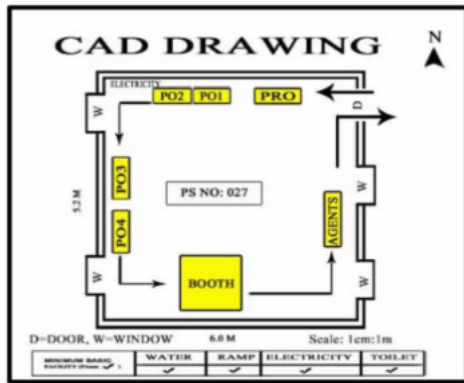

নির্বাচক নিবন্ধন আধিকারিকের স্বাক্ষর

Nazri Naksha

Google Map View

Polling Station Building Front View

Polling Station Front View

Cad View

Key MAP View

1 নাম : রীনা বেগম স্বামীর নাম : পেরু কাশিম বাড়ির নং : n0143 বয়স : 67 লিঙ্গ : মহিলা ফটো উপলব্ধ	WB/19/128/606463	2 নাম : ছালেমা বিবি স্বামীর নাম : ইসরাইল মন্ডল বাড়ির নং : n0061 বয়স : 67 লিঙ্গ : মহিলা ফটো উপলব্ধ	WB/19/089/051315	3 নাম : আনার হোসেন মন্ডল পিতার নাম : ইসরাইল মন্ডল বাড়ির নং : n0061 বয়স : 43 লিঙ্গ : পুরুষ ফটো উপলব্ধ	TIQ1367887
4 নাম : লালবান খাতুন পিতার নাম : ইসরাইল মন্ডল বাড়ির নং : n0061 বয়স : 42 লিঙ্গ : মহিলা ফটো উপলব্ধ	TIQ0075630	5 নাম : নূরবান খাতুন পিতার নাম : ইসরাইল মন্ডল বাড়ির নং : n0061 বয়স : 35 লিঙ্গ : মহিলা ফটো উপলব্ধ	TIQ1367879	6 নাম : আতিয়ার রহমান পিতার নাম : খায়ের মন্ডল বাড়ির নং : n0144 বয়স : 43 লিঙ্গ : পুরুষ ফটো উপলব্ধ	TIQ1367697
7 নাম : মতিয়ার রহমান পিতার নাম : আব্দুল খায়ের মন্ডল বাড়ির নং : n0145 বয়স : 38 লিঙ্গ : পুরুষ ফটো উপলব্ধ	TIQ1248640	8 নাম : সহরজন বিবি স্বামীর নাম : আনোয়ার মন্ডল বাড়ির নং : n0014 বয়স : 51 লিঙ্গ : মহিলা ফটো উপলব্ধ	WB/19/089/051356	9 নাম : মহঃ আজহার উদ্দিন পিতার নাম : সিদ্দিক আলী মন্ডল বাড়ির নং : n0014 বয়স : 31 লিঙ্গ : পুরুষ ফটো উপলব্ধ	TIQ1367770
10 নাম : ইউসুপ আলি মন্ডল মায়ের নাম : ময়ুরজন বিবি বাড়ির নং : n0015 বয়স : 44 লিঙ্গ : পুরুষ ফটো উপলব্ধ	MGS2465060	11 নাম : খাদিজা বিবি স্বামীর নাম : ইউসুপ আলী মন্ডল বাড়ির নং : n0015 বয়স : 38 লিঙ্গ : মহিলা ফটো উপলব্ধ	TIQ1367713	12 নাম : সুরজ খাতুন পিতার নাম : কাশেম বাড়ির নং : n0143 বয়স : 44 লিঙ্গ : মহিলা ফটো উপলব্ধ	TIQ1367572
13 নাম : মনা শেখ পিতার নাম : কাশেম বাড়ির নং : n0143 বয়স : 39 লিঙ্গ : পুরুষ ফটো উপলব্ধ	TIQ1367580	14 নাম : ফিরোজা বিবি স্বামীর নাম : জামাতালী মন্ডল বাড়ির নং : n0059 বয়স : 52 লিঙ্গ : মহিলা ফটো উপলব্ধ	TIQ2581379	15 নাম : তনুজা বিবি স্বামীর নাম : ফজের আলি মন্ডল বাড়ির নং : n0059 বয়স : 43 লিঙ্গ : মহিলা ফটো উপলব্ধ	MGS2465128
16 নাম : ইক্রামুল হোসেন পিতার নাম : জামাতালী মন্ডল বাড়ির নং : n0059 বয়স : 32 লিঙ্গ : পুরুষ ফটো উপলব্ধ	TIQ1367804	17 নাম : ইমরান মন্ডল পিতার নাম : ইব্রাহিম মন্ডল বাড়ির নং : n0060 বয়স : 36 লিঙ্গ : পুরুষ ফটো উপলব্ধ	TIQ0968248	18 নাম : অহিদা বিবি স্বামীর নাম : ইসরাইল মন্ডল বাড়ির নং : n0062 বয়স : 78 লিঙ্গ : মহিলা ফটো উপলব্ধ	WB/19/089/051360
19 নাম : আমিরন বিবি স্বামীর নাম : সফিকুল মন্ডল বাড়ির নং : n0062 বয়স : 37 লিঙ্গ : মহিলা ফটো উপলব্ধ	MGS3079670	20 নাম : রোকিয়া বিবি স্বামীর নাম : সিদ্দিক মন্ডল বাড়ির নং : n0062 বয়স : 43 লিঙ্গ : মহিলা ফটো উপলব্ধ	TIQ0862250	21 নাম : আব্দুল মন্ডল পিতার নাম : ইসরাইল মন্ডল বাড়ির নং : n0062 বয়স : 39 লিঙ্গ : পুরুষ ফটো উপলব্ধ	MGS3079605
22 নাম : তাজমীরা বিবি স্বামীর নাম : আব্দুল মন্ডল বাড়ির নং : n0062 বয়স : 34 লিঙ্গ : মহিলা ফটো উপলব্ধ	TIQ1248657	23 নাম : জুলেখা বিবি স্বামীর নাম : মফিজুল মন্ডল বাড়ির নং : n0062 বয়স : 41 লিঙ্গ : মহিলা ফটো উপলব্ধ	TIQ1367622	24 নাম : সাদাম হোসেন পিতার নাম : নূর মহম্মদ মন্ডল বাড়ির নং : n0133 বয়স : 34 লিঙ্গ : পুরুষ ফটো উপলব্ধ	TIQ1248491
25 নাম : আনসার আলি মন্ডল পিতার নাম : জাকের আলি মন্ডল বাড়ির নং : n0127 বয়স : 44 লিঙ্গ : পুরুষ ফটো উপলব্ধ	TIQ0968305	26 নাম : রোকসোনা বিবি স্বামীর নাম : কাদের মণ্ডল বাড়ির নং : n0241 বয়স : 27 লিঙ্গ : মহিলা ফটো উপলব্ধ	TIQ1822436	27 নাম : রেহেনারা (খাতুন) বিবি স্বামীর নাম : আকবর আলি মণ্ডল বাড়ির নং : n0246 বয়স : 38 লিঙ্গ : মহিলা ফটো উপলব্ধ	TIQ1822485
28 নাম : মনজুরা বিবি স্বামীর নাম : মোসারেফ মন্ডল বাড়ির নং : n0248 বয়স : 31 লিঙ্গ : মহিলা ফটো উপলব্ধ	TIQ1822501	29 নাম : জায়দা স্বামীর নাম : নূর আলি মন্ডল বাড়ির নং : n0059 বয়স : 72 লিঙ্গ : মহিলা ফটো উপলব্ধ	WB/19/089/051348	30 নাম : ইব্রাহিম মন্ডল পিতার নাম : এম্মোদালি মন্ডল বাড়ির নং : n0060 বয়স : 53 লিঙ্গ : পুরুষ ফটো উপলব্ধ	TIQ2337020