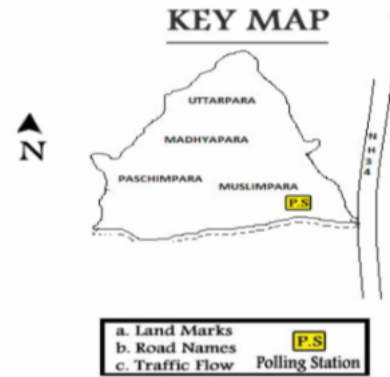

Key MAP View