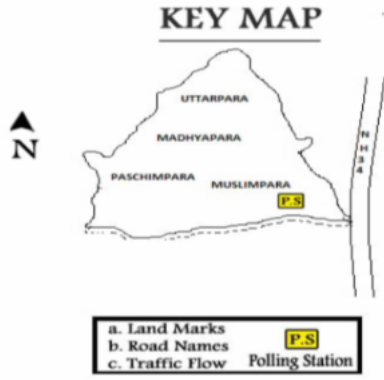

Nazri Naksha