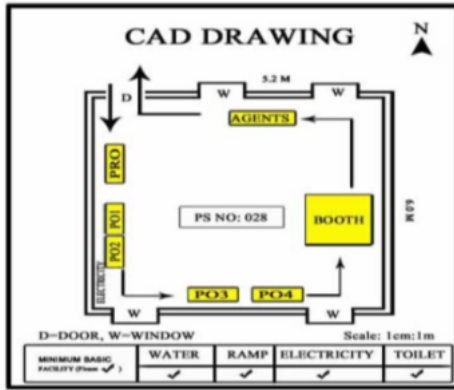

নির্বাচক নিবন্ধন আধিকারিকের স্বাক্ষর

Nazri Naksha

Google Map View

Polling Station Building Front View

Polling Station Front View

Cad View

Key MAP View

1 নাম : মনিফা বিবি স্বামীর নাম: কুতুবউদ্দিন বাড়ির নং : n0008 বয়স : 58 লিঙ্গ : মহিলা	WB/19/089/054426	ফটো উপলব্ধ	2 নাম : মাসুদাবিবি স্বামীর নাম: আবুলহোসেন খা বাড়ির নং : n0014 বয়স : 63 লিঙ্গ : মহিলা	WB/19/089/054186	ফটো উপলব্ধ	3 নাম : মোসাঃ রহিমা বিবি স্বামীর নাম: রুহুল আমিন খাঁ বাড়ির নং : n0014 বয়স : 40 লিঙ্গ : মহিলা	TIQ0968784	ফটো উপলব্ধ
4 নাম : রুহুল আমিন খাঁ মায়ের নাম: মাসুদা বিবি বাড়ির নং : n0014 বয়স : 39 লিঙ্গ : পুরুষ	MGS2974533	ফটো উপলব্ধ	5 নাম : সাবিনা ইয়াসমিন বেগম স্বামীর নাম: নাসির উদ্দিন মন্ডল বাড়ির নং : n0060 বয়স : 40 লিঙ্গ : মহিলা	TIQ0968875	ফটো উপলব্ধ	6 নাম : তানজুরা বিবি স্বামীর নাম: একরামুল হক বাড়ির নং : n0060 বয়স : 36 লিঙ্গ : মহিলা	TIQ1635176	ফটো উপলব্ধ
7 নাম : হাজিরাবিবি স্বামীর নাম: জুলফিকার মন্ডল বাড়ির নং : n0063 বয়স : 57 লিঙ্গ : মহিলা	MGS1805951	ফটো উপলব্ধ	8 নাম : জাহানারাবিবি স্বামীর নাম: আঃ ওহিদ মন্ডল বাড়ির নং : n0068 বয়স : 63 লিঙ্গ : মহিলা	WB/19/089/054537	ফটো উপলব্ধ	9 নাম : আঃ রসিদ মন্ডল পিতার নাম: ছেপাতআলী মন্ডল বাড়ির নং : n0068 বয়স : 56 লিঙ্গ : পুরুষ	MGS2119311	ফটো উপলব্ধ
10 নাম : শেরসাহ মন্ডল পিতার নাম: আব্দুল ওহিদ মন্ডল বাড়ির নং : n0068 বয়স : 38 লিঙ্গ : পুরুষ	TIQ0969063	ফটো উপলব্ধ	11 নাম : রূপভান বিবি স্বামীর নাম: আকবর মন্ডল বাড়ির নং : n0037 বয়স : 67 লিঙ্গ : মহিলা	WB/19/089/054161	ফটো উপলব্ধ	12 নাম : আলমগীর হোসেন মায়ের নাম: রূপভান বিবি বাড়ির নং : n0037 বয়স : 38 লিঙ্গ : পুরুষ	TIQ1118801	ফটো উপলব্ধ
13 নাম : ফরিদুজ্জামান মন্ডল পিতার নাম: কোরবান আলি মন্ডল বাড়ির নং : n0001 বয়স : 52 লিঙ্গ : পুরুষ	TIQ2024230	ফটো উপলব্ধ	14 নাম : আক্তারুর জামান পিতার নাম: কোরবান আলি বাড়ির নং : n0001 বয়স : 50 লিঙ্গ : পুরুষ	WB/19/089/054814	ফটো উপলব্ধ	15 নাম : আসিকুর জামান পিতার নাম: কোরবান আলি বাড়ির নং : n0001 বয়স : 36 লিঙ্গ : পুরুষ	TIQ0862920	ফটো উপলব্ধ
16 নাম : ফৌজিয়া বিবি স্বামীর নাম: ফরিদুজ্জামান বাড়ির নং : n0001 বয়স : 53 লিঙ্গ : মহিলা	MGS0130989	ফটো উপলব্ধ	17 নাম : হাসানুরজামান পিতার নাম: কোরবান আলি মন্ডল বাড়ির নং : n0001 বয়স : 45 লিঙ্গ : পুরুষ	MGS2466100	ফটো উপলব্ধ	18 নাম : রাকীবুর জামান পিতার নাম: কোরবান আলি মন্ডল বাড়ির নং : n0001 বয়স : 39 লিঙ্গ : পুরুষ	MGS2745461	ফটো উপলব্ধ
19 নাম : আশানুর জামান পিতার নাম: কোরবান আলি মন্ডল বাড়ির নং : n0001 বয়স : 33 লিঙ্গ : পুরুষ	TIQ1368398	ফটো উপলব্ধ	20 নাম : রাবিয়াবিবি স্বামীর নাম: হুজুরআলী মন্ডল বাড়ির নং : n0088 বয়স : 73 লিঙ্গ : মহিলা	WB/19/089/054488	ফটো উপলব্ধ	21 নাম : জীবন নাহার বিবি স্বামীর নাম: হুজুরত আলি বাড়ির নং : n0088 বয়স : 41 লিঙ্গ : মহিলা	TIQ0081596	ফটো উপলব্ধ
22 নাম : সহিদুল হক পিতার নাম: আসরাফ আলি মন্ডল বাড়ির নং : n0075 বয়স : 66 লিঙ্গ : পুরুষ	WB/19/089/054620	ফটো উপলব্ধ	23 নাম : রওশনারা খাতুন স্বামীর নাম: সহিদুল হক বাড়ির নং : n0075 বয়স : 56 লিঙ্গ : মহিলা	WB/19/089/054422	ফটো উপলব্ধ	24 নাম : রুহুল আমিন হক পিতার নাম: সহিদুল হক বাড়ির নং : n0075 বয়স : 35 লিঙ্গ : পুরুষ	TIQ1118785	ফটো উপলব্ধ
25 নাম : সাহানারা বিবি স্বামীর নাম: মোঃ একরামুল হক বাড়ির নং : n0075 বয়স : 50 লিঙ্গ : মহিলা	WB/19/089/363236	ফটো উপলব্ধ	26 নাম : সিরাজুলহক পিতার নাম: আসরাফ আলি মন্ডল বাড়ির নং : n0076 বয়স : 68 লিঙ্গ : পুরুষ	WB/19/089/054446	ফটো উপলব্ধ	27 নাম : সাবিনা বিবি স্বামীর নাম: রেজাউল হক বাড়ির নং : n0076 বয়স : 36 লিঙ্গ : মহিলা	TIQ1368240	ফটো উপলব্ধ
28 নাম : ফিরদৌসি বেগম স্বামীর নাম: আবু জাফর মন্ডল বাড়ির নং : n0078 বয়স : 46 লিঙ্গ : মহিলা	MGS2227429	ফটো উপলব্ধ	29 নাম : সফিকুল মোল্লা পিতার নাম: আঃ জলিল মোল্লা বাড়ির নং : n0079 বয়স : 61 লিঙ্গ : পুরুষ	WB/19/089/054513	ফটো উপলব্ধ	30 নাম : রেজাকুল মোল্লা পিতার নাম: জলিল মোল্লা বাড়ির নং : n0079 বয়স : 51 লিঙ্গ : পুরুষ	TIQ2594406	ফটো উপলব্ধ