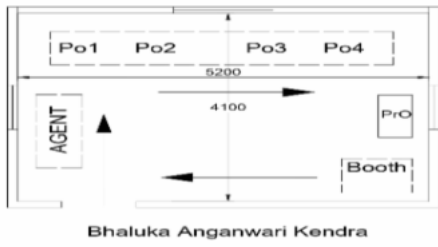

নির্বাচক নিবন্ধন আধিকারিকের স্বাক্ষর

Nazri Naksha

Google Map View

Polling Station Building Front View

Polling Station Front View

Cad View

Key MAP View

1 নাম : পরান মন্ডল পিতার নাম: দেবেন্দ্রনাথ মণ্ডল বাড়ির নং : n0191 বয়স : 43 লিঙ্গ : পুরুষ	MGS2968204 ফটো উপলব্ধ	2 নাম : ফুলমতি মণ্ডল স্বামীর নাম: পুরান মণ্ডল বাড়ির নং : n0191 বয়স : 35 লিঙ্গ : মহিলা	TIQ1629518 ফটো উপলব্ধ	3 নাম : শ্রীদাম ঋষিদাস পিতার নাম: কাঙ্গালী ঋষিদাস বাড়ির নং : এন0333 বয়স : 64 লিঙ্গ : পুরুষ	TIQ2307015 ফটো উপলব্ধ
4 নাম : কৃষ্ণ ঋষিদাস পিতার নাম: সিদাম ঋষিদাস বাড়ির নং : এন0333 বয়স : 32 লিঙ্গ : পুরুষ	TIQ1250992 ফটো উপলব্ধ	5 নাম : সুমতি ঋষিদাস স্বামীর নাম: শ্রীদাম ঋষিদাস বাড়ির নং : এন0333 বয়স : 54 লিঙ্গ : মহিলা	TIQ2450625 ফটো উপলব্ধ	6 নাম : কাকলি কর্মকার স্বামীর নাম: ফটিক কর্মকার বাড়ির নং : n0031 বয়স : 41 লিঙ্গ : মহিলা	TIQ1716109 ফটো উপলব্ধ
7 নাম : সম্পা কর্মকার পিতার নাম: বিশ্বজিৎ কর্মকার বাড়ির নং : n0035 বয়স : 31 লিঙ্গ : মহিলা	TIQ1716240 ফটো উপলব্ধ	8 নাম : কিষণ কর্মকার পিতার নাম: লৈট গোরা কর্মকার বাড়ির নং : এন0031 বয়স : 24 লিঙ্গ : পুরুষ	TIQ2249654 ফটো উপলব্ধ	9 নাম : সবিতা কর্মকার স্বামীর নাম: রবি কর্মকার বাড়ির নং : n0031 বয়স : 75 লিঙ্গ : মহিলা	MGS0048686 ফটো উপলব্ধ
10 নাম : রনজিৎ কর্মকার পিতার নাম: রবি কর্মকার বাড়ির নং : n0031 বয়স : 39 লিঙ্গ : পুরুষ	MGS2968154 ফটো উপলব্ধ	11 নাম : ফটিক কর্মকার পিতার নাম: রবি কর্মকার বাড়ির নং : n0031 বয়স : 33 লিঙ্গ : পুরুষ	TIQ1242395 ফটো উপলব্ধ	12 নাম : মনিতা কর্মকার স্বামীর নাম: গোরা কর্মকার বাড়ির নং : n0031 বয়স : 55 লিঙ্গ : মহিলা	MGS2446540 ফটো উপলব্ধ
13 নাম : গুপিনাথ কর্মকার পিতার নাম: গোরা কর্মকার বাড়ির নং : n0031 বয়স : 32 লিঙ্গ : পুরুষ	TIQ1242304 ফটো উপলব্ধ	14 নাম : বিদ্যাৎ কর্মকার পিতার নাম: বাদল কর্মকার বাড়ির নং : n0035 বয়স : 43 লিঙ্গ : পুরুষ	MGS2739332 ফটো উপলব্ধ	15 নাম : নমিতা কর্মকার স্বামীর নাম: বিপ্লব কর্মকার বাড়ির নং : n0035 বয়স : 41 লিঙ্গ : মহিলা	MGS2738805 ফটো উপলব্ধ
16 নাম : বিপ্লব কর্মকার পিতার নাম: বাদল কর্মকার বাড়ির নং : n0035 বয়স : 58 লিঙ্গ : পুরুষ	MGS2101350 ফটো উপলব্ধ	17 নাম : পুষ্প কর্মকার স্বামীর নাম: বিশ্বজিৎ কর্মকার বাড়ির নং : n0035 বয়স : 55 লিঙ্গ : মহিলা	MGS1542679 ফটো উপলব্ধ	18 নাম : সুদীপা কর্মকার পিতার নাম: বিপ্লব কর্মকার বাড়ির নং : এন0035 বয়স : 24 লিঙ্গ : মহিলা	TIQ2531051 ফটো উপলব্ধ
19 নাম : প্রিয়া কর্মকার(বিদ্বানী) স্বামীর নাম: গুপিনাথ কর্মকার বাড়ির নং : n0332 বয়স : 26 লিঙ্গ : মহিলা	TIQ1893445 ফটো উপলব্ধ	20 নাম : সন্ধ্যা করাতী স্বামীর নাম: সত্যবান করাতী বাড়ির নং : n0052 বয়স : 61 লিঙ্গ : মহিলা	TIQ2532315 ফটো উপলব্ধ	21 নাম : শর্মিলা করাতী স্বামীর নাম: সুকুমার করাতী বাড়ির নং : n0052 বয়স : 45 লিঙ্গ : মহিলা	MGS2413201 ফটো উপলব্ধ
22 নাম : সুকুমার করাতী পিতার নাম: ননীমোহন করাতী বাড়ির নং : n0052 বয়স : 61 লিঙ্গ : পুরুষ	WB/19/089/003415 ফটো উপলব্ধ	23 নাম : পুলক করাতী পিতার নাম: সত্যবান করাতী বাড়ির নং : n0051 বয়স : 42 লিঙ্গ : পুরুষ	MGS2101319 ফটো উপলব্ধ	24 নাম : সত্যবান করাতী পিতার নাম: ননীমোহন করাতী বাড়ির নং : n0051 বয়স : 73 লিঙ্গ : পুরুষ	WB/19/089/003331 ফটো উপলব্ধ
25 নাম : রাখি করাতী (কর্মকার) স্বামীর নাম: পুলক করাতী বাড়ির নং : n0051 বয়স : 33 লিঙ্গ : মহিলা	TIQ1716083 ফটো উপলব্ধ	26 নাম : স্নেহা করাতী পিতার নাম: সুকুমার করাতী বাড়ির নং : এস আর এস 035 বয়স : 24 লিঙ্গ : মহিলা	TIQ2167757 ফটো উপলব্ধ	27 নাম : পুতুল কাহার স্বামীর নাম: রাজেন্দ্র কাহার বাড়ির নং : না বয়স : 50 লিঙ্গ : মহিলা	TIQ1946300 ফটো উপলব্ধ
28 নাম : রাজেন্দ্র কাহার পিতার নাম: কিষণাথ প্রসাদ বাড়ির নং : না বয়স : 55 লিঙ্গ : পুরুষ	DZW0615401 ফটো উপলব্ধ	29 নাম : কান মন্ডল পিতার নাম: শান্ত মন্ডল বাড়ির নং : এন9999 বয়স : 30 লিঙ্গ : পুরুষ	RHC1317403 ফটো উপলব্ধ	30 নাম : কৃষ্ণনাথ কাহার পিতার নাম: নারায়ন কাহার বাড়ির নং : এন9999 বয়স : 69 লিঙ্গ : পুরুষ	TIQ2229672 ফটো উপলব্ধ