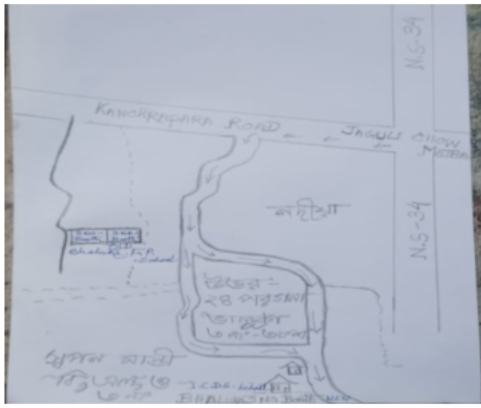

নির্বাচক নিবন্ধন আধিকারিকের স্বাক্ষর

Nazri Naksha

Google Map View

Polling Station Building Front View

Polling Station Front View

Cad View

Key MAP View

1 নাম : পরান মন্ডল পিতার নাম: দেবেন্দ্রনাথ মণ্ডল বাড়ির নং : n0191 বয়স : 43 লিঙ্গ : পুরুষ	MGS2968204 ফটো উপলব্ধ	2 নাম : ফুলমতি মণ্ডল স্বামীর নাম: পুরান মণ্ডল বাড়ির নং : n0191 বয়স : 35 লিঙ্গ : মহিলা	TIQ1629518 ফটো উপলব্ধ	3 নাম : শ্রীদাম ঋষিদাস পিতার নাম: কাঙ্গালী ঋষিদাস বাড়ির নং : এন0333 বয়স : 64 লিঙ্গ : পুরুষ	TIQ2307015 ফটো উপলব্ধ
4 নাম : কৃষ্ণ ঋষিদাস পিতার নাম: সিদাম ঋষিদাস বাড়ির নং : এন0333 বয়স : 32 লিঙ্গ : পুরুষ	TIQ1250992 ফটো উপলব্ধ	5 নাম : সুমতি ঋষিদাস স্বামীর নাম: শ্রীদাম ঋষিদাস বাড়ির নং : এন0333 বয়স : 54 লিঙ্গ : মহিলা	TIQ2450625 ফটো উপলব্ধ	6 নাম : কাকলি কর্মকার স্বামীর নাম: ফটিক কর্মকার বাড়ির নং : n0031 বয়স : 41 লিঙ্গ : মহিলা	TIQ1716109 ফটো উপলব্ধ
7 নাম : সম্পা কর্মকার পিতার নাম: বিশ্বজিৎ কর্মকার বাড়ির নং : n0035 বয়স : 31 লিঙ্গ : মহিলা	TIQ1716240 ফটো উপলব্ধ	8 নাম : কিষণ কর্মকার পিতার নাম: লৈট গোরা কর্মকার বাড়ির নং : এন0031 বয়স : 24 লিঙ্গ : পুরুষ	TIQ2249654 ফটো উপলব্ধ	9 নাম : সবিতা কর্মকার স্বামীর নাম: রবি কর্মকার বাড়ির নং : n0031 বয়স : 75 লিঙ্গ : মহিলা	MGS0048686 ফটো উপলব্ধ
10 নাম : রনজিৎ কর্মকার পিতার নাম: রবি কর্মকার বাড়ির নং : n0031 বয়স : 39 লিঙ্গ : পুরুষ	MGS2968154 ফটো উপলব্ধ	11 নাম : ফটিক কর্মকার পিতার নাম: রবি কর্মকার বাড়ির নং : n0031 বয়স : 33 লিঙ্গ : পুরুষ	TIQ1242395 ফটো উপলব্ধ	12 নাম : মনিতা কর্মকার স্বামীর নাম: গোরা কর্মকার বাড়ির নং : n0031 বয়স : 55 লিঙ্গ : মহিলা	MGS2446540 ফটো উপলব্ধ
13 নাম : গুপিনাথ কর্মকার পিতার নাম: গোরা কর্মকার বাড়ির নং : n0031 বয়স : 32 লিঙ্গ : পুরুষ	TIQ1242304 ফটো উপলব্ধ	14 নাম : বিদ্যাৎ কর্মকার পিতার নাম: বাদল কর্মকার বাড়ির নং : n0035 বয়স : 43 লিঙ্গ : পুরুষ	MGS2739332 ফটো উপলব্ধ	15 নাম : নমিতা কর্মকার স্বামীর নাম: বিপ্লব কর্মকার বাড়ির নং : n0035 বয়স : 41 লিঙ্গ : মহিলা	MGS2738805 ফটো উপলব্ধ
16 নাম : বিপ্লব কর্মকার পিতার নাম: বাদল কর্মকার বাড়ির নং : n0035 বয়স : 58 লিঙ্গ : পুরুষ	MGS2101350 ফটো উপলব্ধ	17 নাম : পুষ্প কর্মকার স্বামীর নাম: বিশ্বজিৎ কর্মকার বাড়ির নং : n0035 বয়স : 55 লিঙ্গ : মহিলা	MGS1542679 ফটো উপলব্ধ	18 নাম : সুদীপা কর্মকার পিতার নাম: বিপ্লব কর্মকার বাড়ির নং : এন0035 বয়স : 24 লিঙ্গ : মহিলা	TIQ2531051 ফটো উপলব্ধ
19 নাম : প্রিয়া কর্মকার(বিদ্বানী) স্বামীর নাম: গুপিনাথ কর্মকার বাড়ির নং : n0332 বয়স : 26 লিঙ্গ : মহিলা	TIQ1893445 ফটো উপলব্ধ	20 নাম : সন্ধ্যা করাতী স্বামীর নাম: সত্যবান করাতী বাড়ির নং : n0052 বয়স : 61 লিঙ্গ : মহিলা	TIQ2532315 ফটো উপলব্ধ	21 নাম : শর্মিলা করাতী স্বামীর নাম: সুকুমার করাতী বাড়ির নং : n0052 বয়স : 45 লিঙ্গ : মহিলা	MGS2413201 ফটো উপলব্ধ
22 নাম : সুকুমার করাতী পিতার নাম: ননীমোহন করাতী বাড়ির নং : n0052 বয়স : 61 লিঙ্গ : পুরুষ	WB/19/089/003415 ফটো উপলব্ধ	23 নাম : পুলক করাতী পিতার নাম: সত্যবান করাতী বাড়ির নং : n0051 বয়স : 42 লিঙ্গ : পুরুষ	MGS2101319 ফটো উপলব্ধ	24 নাম : সত্যবান করাতী পিতার নাম: ননীমোহন করাতী বাড়ির নং : n0051 বয়স : 73 লিঙ্গ : পুরুষ	WB/19/089/003331 ফটো উপলব্ধ
25 নাম : রাখি করাতী (কর্মকার) স্বামীর নাম: পুলক করাতী বাড়ির নং : n0051 বয়স : 33 লিঙ্গ : মহিলা	TIQ1716083 ফটো উপলব্ধ	26 নাম : স্নেহা করাতী পিতার নাম: সুকুমার করাতী বাড়ির নং : এস আর এস 035 বয়স : 24 লিঙ্গ : মহিলা	TIQ2167757 ফটো উপলব্ধ	27 নাম : পুতুল কাহার স্বামীর নাম: রাজেন্দ্র কাহার বাড়ির নং : না বয়স : 50 লিঙ্গ : মহিলা	TIQ1946300 ফটো উপলব্ধ
28 নাম : রাজেন্দ্র কাহার পিতার নাম: কিষণাথ প্রসাদ বাড়ির নং : না বয়স : 55 লিঙ্গ : পুরুষ	DZW0615401 ফটো উপলব্ধ	29 নাম : কান মন্ডল পিতার নাম: শান্ত মন্ডল বাড়ির নং : এন9999 বয়স : 30 লিঙ্গ : পুরুষ	RHC1317403 ফটো উপলব্ধ	30 নাম : কৃষ্ণনাথ কাহার পিতার নাম: নারায়ন কাহার বাড়ির নং : এন9999 বয়স : 69 লিঙ্গ : পুরুষ	TIQ2229672 ফটো উপলব্ধ