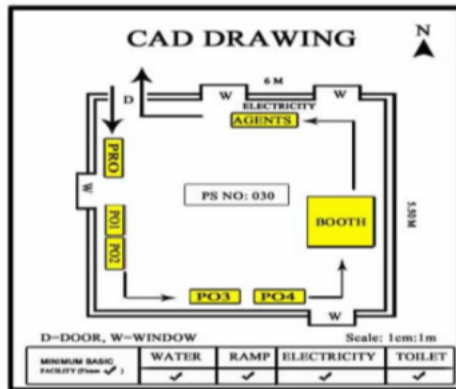

নির্বাচক নিবন্ধন আধিকারিকের স্বাক্ষর

Nazri Naksha

Google Map View

Polling Station Building Front View

Polling Station Front View

Cad View

Key MAP View

1	MGS1565126	নাম : নুরনেহার বিবি স্বামীর নাম: মোঃ কুতুব উদ্দিন বাড়ির নং : n0001 বয়স : 43 লিঙ্গ : মহিলা	ফটো উপলব্ধ	2	MGS1564079	নাম : এমামোন খাতুন পিতার নাম: আব্দুল রজ্জাক বাড়ির নং : n0082 বয়স : 50 লিঙ্গ : মহিলা	ফটো উপলব্ধ	3	TIQ1119635	নাম : টিংকু মন্ডল পিতার নাম: সফিয়ার রহমান বাড়ির নং : n0087 বয়স : 33 লিঙ্গ : পুরুষ	ফটো উপলব্ধ
4	TIQ0854216	নাম : কিতামন বিবি স্বামীর নাম: আযুব আলি মন্ডল বাড়ির নং : 562 বয়স : 42 লিঙ্গ : মহিলা	ফটো উপলব্ধ	5	TIQ2001469	নাম : ফিরোজাবিবি স্বামীর নাম: খজরুল ইসলাম বাড়ির নং : n0126 বয়স : 59 লিঙ্গ : মহিলা	ফটো উপলব্ধ	6	MGS1803733	নাম : রাজিয়া বিবি স্বামীর নাম: আমজিয়াদ আলি বাড়ির নং : n0127 বয়স : 57 লিঙ্গ : মহিলা	ফটো উপলব্ধ
7	MGS2467652	নাম : রাজীব আহমেদ পিতার নাম: আমজাদ আলি বাড়ির নং : n0127 বয়স : 39 লিঙ্গ : পুরুষ	ফটো উপলব্ধ	8	TIQ1249341	নাম : সাবানা খাতুন পিতার নাম: আমজাদ আলি বাড়ির নং : n0127 বয়স : 34 লিঙ্গ : মহিলা	ফটো উপলব্ধ	9	WB/19/089/060546	নাম : হোসেনারা বিবি স্বামীর নাম: আলি আহম্মদ বাড়ির নং : n0058 বয়স : 54 লিঙ্গ : মহিলা	ফটো উপলব্ধ
10	WB/19/089/060649	নাম : মোঃ আব্দুল খালিল পিতার নাম: মোঃ আজিজার রহমান বাড়ির নং : n0058 বয়স : 52 লিঙ্গ : পুরুষ	ফটো উপলব্ধ	11	MGS2467694	নাম : ডলি বেগম স্বামীর নাম: আব্দুল খালিল বাড়ির নং : n0058 বয়স : 49 লিঙ্গ : মহিলা	ফটো উপলব্ধ	12	TIQ1635754	নাম : সামিম আকতার পিতার নাম: আলি আহম্মদ বাড়ির নং : n0058 বয়স : 29 লিঙ্গ : পুরুষ	ফটো উপলব্ধ
13	WB/19/089/060389	নাম : রকিয়া বিবি স্বামীর নাম: আঃ রহিম বাড়ির নং : n0059 বয়স : 67 লিঙ্গ : মহিলা	ফটো উপলব্ধ	14	MGS1565076	নাম : সাবানা বিবি স্বামীর নাম: জিয়াউল মণ্ডল বাড়ির নং : n0059 বয়স : 46 লিঙ্গ : মহিলা	ফটো উপলব্ধ	15	TIQ0863993	নাম : জাহাঙ্গীর হোসেন পিতার নাম: মোঃ আব্দুল রহিম বাড়ির নং : n0059 বয়স : 39 লিঙ্গ : পুরুষ	ফটো উপলব্ধ
16	TIQ0863969	নাম : আলমগীর হোসেন পিতার নাম: মোঃ আব্দুল রহিম বাড়ির নং : n0059 বয়স : 38 লিঙ্গ : পুরুষ	ফটো উপলব্ধ	17	TIQ1635804	নাম : সুজাতা বিবি স্বামীর নাম: আলমগীর হোসেন বাড়ির নং : n0059 বয়স : 30 লিঙ্গ : মহিলা	ফটো উপলব্ধ	18	WB/19/089/060393	নাম : আমেনাবিবি স্বামীর নাম: সামেদ আলি বাড়ির নং : n0066 বয়স : 81 লিঙ্গ : মহিলা	ফটো উপলব্ধ
19	MGS2468965	নাম : সরিফুল মন্ডল মায়ের নাম: আমেনা বিবি বাড়ির নং : n0066 বয়স : 40 লিঙ্গ : পুরুষ	ফটো উপলব্ধ	20	WB/19/089/060350	নাম : এবাদুল হক মন্ডল পিতার নাম: সামেদ আলি মন্ডল বাড়ির নং : n0066 বয়স : 49 লিঙ্গ : পুরুষ	ফটো উপলব্ধ	21	WB/19/089/060526	নাম : রাবিয়া বিবি স্বামীর নাম: আব্দুল ওহিদ মন্ডল বাড়ির নং : n0066 বয়স : 57 লিঙ্গ : মহিলা	ফটো উপলব্ধ
22	TIQ0970400	নাম : আলামিন হোসেন পিতার নাম: আব্দুল ওহিদ বাড়ির নং : n0066 বয়স : 35 লিঙ্গ : পুরুষ	ফটো উপলব্ধ	23	TIQ1491489	নাম : মহম্মদ আলি পিতার নাম: নজর আলি বাড়ির নং : n0002 বয়স : 31 লিঙ্গ : পুরুষ	ফটো উপলব্ধ	24	MGS2467884	নাম : আকবার আলি পিতার নাম: আব্দুল হালিম বাড়ির নং : n0002 বয়স : 43 লিঙ্গ : পুরুষ	ফটো উপলব্ধ
25	MGS2975217	নাম : সমিতাজ বিবি স্বামীর নাম: আকবর আলি বাড়ির নং : n0002 বয়স : 39 লিঙ্গ : মহিলা	ফটো উপলব্ধ	26	TIQ0863910	নাম : মেহেরুন খাতুন পিতার নাম: মোঃ নজর আলি বাড়ির নং : n0002 বয়স : 35 লিঙ্গ : মহিলা	ফটো উপলব্ধ	27	MGS2746196	নাম : ফতেমা বিবি স্বামীর নাম: সাইফুল ইসলাম বাড়ির নং : n0003 বয়স : 40 লিঙ্গ : মহিলা	ফটো উপলব্ধ
28	TIQ2587947	নাম : মহঃ রবিউল ইসলাম পিতার নাম: সোলেমান মন্ডল বাড়ির নং : n0003 বয়স : 61 লিঙ্গ : পুরুষ	ফটো উপলব্ধ	29	TIQ1369594	নাম : সাবিকুন নাহার স্বামীর নাম: মফিজুল ইসলাম বাড়ির নং : n0003 বয়স : 32 লিঙ্গ : মহিলা	ফটো উপলব্ধ	30	MGS2975142	নাম : সাহিমা খাতুন পিতার নাম: মোঃ আব্দুল হোসেন বাড়ির নং : n0003 বয়স : 40 লিঙ্গ : মহিলা	ফটো উপলব্ধ