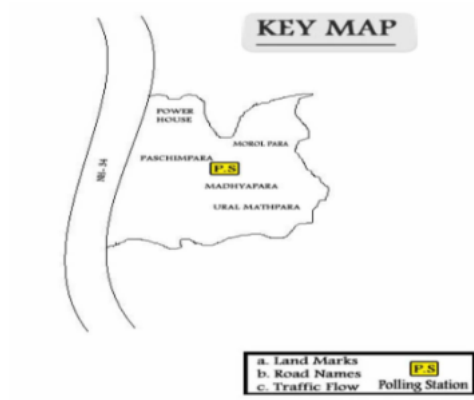

Nazri Naksha