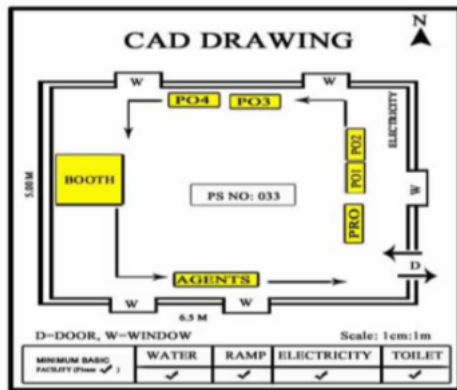

Cad View

Key MAP View