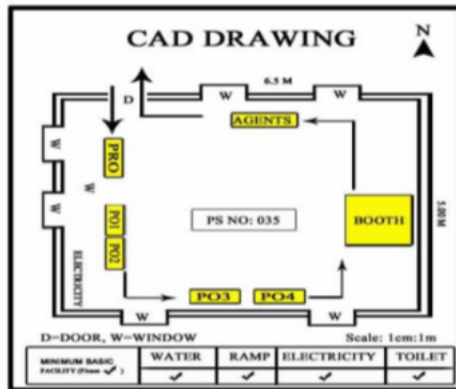

নির্বাচক নিবন্ধন আধিকারিকের স্বাক্ষর

Nazri Naksha

Google Map View

Polling Station Building Front View

Polling Station Front View

Cad View

Key MAP View

1 নাম : আকেরআলী আকুঞ্জি মায়ের নাম: ছাকিয়া বিবি বাড়ির নং : n0059 বয়স : 42 লিঙ্গ : পুরুষ	MGS2471977 ফটো উপলব্ধ	2 নাম : মেকাইল আকুঞ্জী পিতার নাম: মঞ্জুর আলি আকুঞ্জী বাড়ির নং : n0059 বয়স : 58 লিঙ্গ : পুরুষ	WB/19/089/069296 ফটো উপলব্ধ	3 নাম : এসমাতারা বিবি স্বামীর নাম: মোকাইল আকুঞ্জী বাড়ির নং : n0059 বয়স : 47 লিঙ্গ : মহিলা	MGS1574904 ফটো উপলব্ধ
4 নাম : নাজমুল নাহারবিবি স্বামীর নাম: আকের আলি আকুঞ্জী বাড়ির নং : n0059 বয়স : 41 লিঙ্গ : মহিলা	MGS2747400 ফটো উপলব্ধ	5 নাম : হয়দার আলি আকুঞ্জী পিতার নাম: মুনচুর আলি আকুঞ্জী বাড়ির নং : n0059 বয়স : 37 লিঙ্গ : পুরুষ	MGS2976389 ফটো উপলব্ধ	6 নাম : সরিতা খাতুন (বিবি) স্বামীর নাম: হয়দার আলি আকুঞ্জী বাড়ির নং : n0059 বয়স : 33 লিঙ্গ : মহিলা	TIQ1636984 ফটো উপলব্ধ
7 নাম : আনজুমান বিবি স্বামীর নাম: সাইদুল গাজী বাড়ির নং : n0162 বয়স : 27 লিঙ্গ : মহিলা	TIQ1824689 ফটো উপলব্ধ	8 নাম : আলমঙ্গীর আকুঞ্জী পিতার নাম: আকের আলী আকুঞ্জী বাড়ির নং : এন0059 বয়স : 22 লিঙ্গ : পুরুষ	TIQ2344893 ফটো উপলব্ধ	9 নাম : সুমিতা ঘোষ পাল স্বামীর নাম: সঞ্জয় ঘোষ বাড়ির নং : এন0169 বয়স : 27 লিঙ্গ : মহিলা	TIQ1824754 ফটো উপলব্ধ
10 নাম : জাহাঙ্গীর আকুঞ্জী পিতার নাম: মেকাইল আকুঞ্জী বাড়ির নং : n0163 বয়স : 27 লিঙ্গ : পুরুষ	TIQ1824697 ফটো উপলব্ধ	11 নাম : সোনালী খাতুন স্বামীর নাম: জাহাঙ্গীর আকুঞ্জী বাড়ির নং : এন0001 বয়স : 22 লিঙ্গ : মহিলা	TIQ2447597 ফটো উপলব্ধ	12 নাম : চন্দনা ওরাং পিতার নাম: বাসুদেব ওরাং বাড়ির নং : এন0066 বয়স : 22 লিঙ্গ : মহিলা	TIQ2350858 ফটো উপলব্ধ
13 নাম : রুপঙ্কর ওরাং পিতার নাম: রাখাল ওরাং বাড়ির নং : n0177 বয়স : 27 লিঙ্গ : পুরুষ	TIQ1824838 ফটো উপলব্ধ	14 নাম : দীপঙ্কর ওরাং পিতার নাম: রাখাল ওরাং বাড়ির নং : n0178 বয়স : 27 লিঙ্গ : পুরুষ	TIQ1824846 ফটো উপলব্ধ	15 নাম : বাপন ওরাং পিতার নাম: গোপাল ওরাং বাড়ির নং : n0067 বয়স : 29 লিঙ্গ : পুরুষ	TIQ1726454 ফটো উপলব্ধ
16 নাম : স্বপ্না ওরাং স্বামীর নাম: বাপন ওরাং বাড়ির নং : এন0067 বয়স : 25 লিঙ্গ : মহিলা	TIQ2260917 ফটো উপলব্ধ	17 নাম : খোকন ওরাং পিতার নাম: রাজেন ওরাং বাড়ির নং : n0064 বয়স : 51 লিঙ্গ : পুরুষ	MGS1575471 ফটো উপলব্ধ	18 নাম : বন্ধনা ওরাং স্বামীর নাম: খোকন ওরাং বাড়ির নং : n0064 বয়স : 39 লিঙ্গ : মহিলা	TIQ0866590 ফটো উপলব্ধ
19 নাম : সুপর্ণা ওরাং পিতার নাম: খোকন ওরাং বাড়ির নং : এন0064 বয়স : 20 লিঙ্গ : মহিলা	TIQ2473387 ফটো উপলব্ধ	20 নাম : লোকনাথ ওরাং পিতার নাম: নিতাই ওরাং বাড়ির নং : n0065 বয়স : 34 লিঙ্গ : পুরুষ	TIQ1120898 ফটো উপলব্ধ	21 নাম : ছবিতা ওরাং স্বামীর নাম: বাসুদেব ওরাং বাড়ির নং : n0066 বয়স : 44 লিঙ্গ : মহিলা	TIQ1372416 ফটো উপলব্ধ
22 নাম : বাসুদেব ওরাং পিতার নাম: বিজয় ওরাং বাড়ির নং : n0066 বয়স : 41 লিঙ্গ : পুরুষ	MGS2471555 ফটো উপলব্ধ	23 নাম : চঞ্চল ওরাং পিতার নাম: বাসুদেব ওরাং বাড়ির নং : এন0066 বয়স : 20 লিঙ্গ : পুরুষ	TIQ2472777 ফটো উপলব্ধ	24 নাম : গোপাল ওরাং পিতার নাম: বিজয় ওরাং বাড়ির নং : n0067 বয়স : 66 লিঙ্গ : পুরুষ	WB/19/089/069040 ফটো উপলব্ধ
25 নাম : সুন্দরী ওরাং স্বামীর নাম: গোপাল ওরাং বাড়ির নং : n0067 বয়স : 56 লিঙ্গ : মহিলা	WB/19/089/069167 ফটো উপলব্ধ	26 নাম : অনিল ওরাং পিতার নাম: গোপাল ওরাং বাড়ির নং : n0067 বয়স : 36 লিঙ্গ : পুরুষ	TIQ0866640 ফটো উপলব্ধ	27 নাম : সুনিল ওরাং পিতার নাম: গোপাল ওরাং বাড়ির নং : n0067 বয়স : 34 লিঙ্গ : পুরুষ	TIQ1120872 ফটো উপলব্ধ
28 নাম : রাখাল ওরাং পিতার নাম: রাজেন্দ্র ওরাং বাড়ির নং : n0068 বয়স : 58 লিঙ্গ : পুরুষ	MGS2123370 ফটো উপলব্ধ	29 নাম : মিনতী ওরাং স্বামীর নাম: নেপাল ওরাং বাড়ির নং : n0068 বয়স : 56 লিঙ্গ : মহিলা	MGS2471589 ফটো উপলব্ধ	30 নাম : শান্তনা ওরাং স্বামীর নাম: অর্জুন ওরাং বাড়ির নং : n0068 বয়স : 34 লিঙ্গ : মহিলা	TIQ1250851 ফটো উপলব্ধ