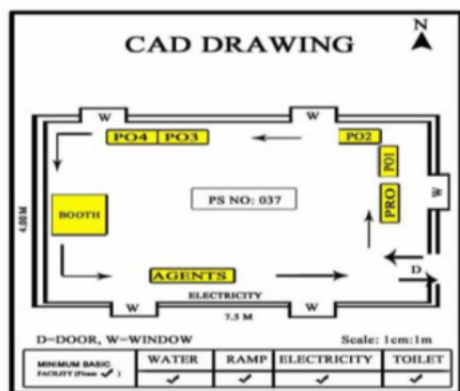

নির্বাচক নিবন্ধন আধিকারিকের স্বাক্ষর

Nazri Naksha

Google Map View

Polling Station Building Front View

Polling Station Front View

Cad View

Key MAP View

1 নাম : রাধারানী দুর্লভ (বাগ) স্বামীর নাম: রঞ্জিত দুর্লভ বাড়ির নং : n0394 বয়স : 35 লিঙ্গ : মহিলা	TIQ1494772 ফটো উপলব্ধ	2 নাম : মিনতি (বিশ্বাস) কর্মকার স্বামীর নাম: সমরেশ কর্মকার বাড়ির নং : n0208 বয়স : 59 লিঙ্গ : মহিলা	WB/19/089/510555 ফটো উপলব্ধ	3 নাম : নন্দলাল ঋষিদাস পিতার নাম: সতিশ ঋষিদাস বাড়ির নং : n0062 বয়স : 52 লিঙ্গ : পুরুষ	MGS2473163 ফটো উপলব্ধ
4 নাম : সুষমা দাস স্বামীর নাম: নন্দলাল দাস বাড়ির নং : n0062 বয়স : 46 লিঙ্গ : মহিলা	TIQ0974519 ফটো উপলব্ধ	5 নাম : বাসন্তী দে স্বামীর নাম: পঙ্কজ দে বাড়ির নং : এন06 বয়স : 37 লিঙ্গ : মহিলা	TIQ2471647 ফটো উপলব্ধ	6 নাম : কৃষ্ণা ঋষি দাস পিতার নাম: নন্দ ঋষি দাস বাড়ির নং : এন0056 বয়স : 20 লিঙ্গ : পুরুষ	TIQ2468387 ফটো উপলব্ধ
7 নাম : পদ্মাবালা ঋষিদাস স্বামীর নাম: সন্যাসী ঋষিদাস বাড়ির নং : n0063 বয়স : 74 লিঙ্গ : মহিলা	MGS1574110 ফটো উপলব্ধ	8 নাম : রমেন ঋষিদাস পিতার নাম: সন্যাসী ঋষিদাস বাড়ির নং : n0063 বয়স : 59 লিঙ্গ : পুরুষ	MGS1573625 ফটো উপলব্ধ	9 নাম : কল্পনা ঋষিদাস স্বামীর নাম: রমেন ঋষিদাস বাড়ির নং : n0063 বয়স : 50 লিঙ্গ : মহিলা	MGS1574128 ফটো উপলব্ধ
10 নাম : তপন ঋষিদাস পিতার নাম: সন্যাসী ঋষিদাস বাড়ির নং : n0063 বয়স : 52 লিঙ্গ : পুরুষ	MGS2473155 ফটো উপলব্ধ	11 নাম : শিল্পী দত্ত স্বামীর নাম: নিখিল দত্ত বাড়ির নং : n0063 বয়স : 44 লিঙ্গ : মহিলা	TIQ0974451 ফটো উপলব্ধ	12 নাম : সন্ধ্যা ঋষি দাস স্বামীর নাম: তপন ঋষি দাস বাড়ির নং : n0063 বয়স : 38 লিঙ্গ : মহিলা	MGS2977155 ফটো উপলব্ধ
13 নাম : সৌরভ মন্ডল পিতার নাম: অমিয় মন্ডল বাড়ির নং : n0063 বয়স : 35 লিঙ্গ : পুরুষ	TIQ0867598 ফটো উপলব্ধ	14 নাম : শ্যামলী ঋষিদাস স্বামীর নাম: সুনীল ঋষিদাস বাড়ির নং : n0312 বয়স : 41 লিঙ্গ : মহিলা	TIQ0867432 ফটো উপলব্ধ	15 নাম : প্রমিলা ঋষিদাস স্বামীর নাম: নরেন ঋষিদাস বাড়ির নং : n0056 বয়স : 78 লিঙ্গ : মহিলা	MGS1573286 ফটো উপলব্ধ
16 নাম : পূর্ণিমা ঋষিদাস স্বামীর নাম: লক্ষন ঋষিদাস বাড়ির নং : n0056 বয়স : 53 লিঙ্গ : মহিলা	MGS1776020 ফটো উপলব্ধ	17 নাম : ভরত ঋষিদাস পিতার নাম: নরেন ঋষিদাস বাড়ির নং : n0056 বয়স : 46 লিঙ্গ : পুরুষ	MGS1573633 ফটো উপলব্ধ	18 নাম : বিশ্বনাথ ঋষিদাস পিতার নাম: গোষ্ঠ ঋষিদাস বাড়ির নং : n0059 বয়স : 64 লিঙ্গ : পুরুষ	TIQ1637578 ফটো উপলব্ধ
19 নাম : অঞ্জনা ঋষিদাস স্বামীর নাম: বিশ্বনাথ ঋষিদাস বাড়ির নং : n0059 বয়স : 53 লিঙ্গ : মহিলা	TIQ1637693 ফটো উপলব্ধ	20 নাম : বাসুদেব ঋষিদাস পিতার নাম: গোষ্ঠ ঋষিদাস বাড়ির নং : n0059 বয়স : 56 লিঙ্গ : পুরুষ	MGS1570407 ফটো উপলব্ধ	21 নাম : তাপস চন্দ্র ঋষিদাস পিতার নাম: বাসুদেব ঋষিদাস বাড়ির নং : n0059 বয়স : 37 লিঙ্গ : পুরুষ	TIQ0867366 ফটো উপলব্ধ
22 নাম : প্রেম ঋষিদাস পিতার নাম: বাসুদেব ঋষিদাস বাড়ির নং : n0059 বয়স : 31 লিঙ্গ : পুরুষ	TIQ1494921 ফটো উপলব্ধ	23 নাম : অনিল ঋষিদাস পিতার নাম: গোষ্ঠ ঋষিদাস বাড়ির নং : n0059 বয়স : 50 লিঙ্গ : পুরুষ	MGS1570704 ফটো উপলব্ধ	24 নাম : মিনতী ঋষিদাস স্বামীর নাম: অনিল ঋষিদাস বাড়ির নং : n0059 বয়স : 45 লিঙ্গ : মহিলা	TIQ1494756 ফটো উপলব্ধ
25 নাম : সুনীল ঋষি দাস পিতার নাম: গোষ্ঠ ঋষি দাস বাড়ির নং : n0059 বয়স : 45 লিঙ্গ : পুরুষ	MGS2977080 ফটো উপলব্ধ	26 নাম : নীলরতন ঋষিদাস পিতার নাম: সতিশ ঋষিদাস বাড়ির নং : n0060 বয়স : 58 লিঙ্গ : পুরুষ	MGS1571512 ফটো উপলব্ধ	27 নাম : কাজল ঋষিদাস স্বামীর নাম: নীলরতন ঋষিদাস বাড়ির নং : n0060 বয়স : 55 লিঙ্গ : মহিলা	MGS1570159 ফটো উপলব্ধ
28 নাম : মৌসুমী দাস পিতার নাম: লক্ষন দাস বাড়ির নং : n0056 বয়স : 27 লিঙ্গ : মহিলা	TIQ1825397 ফটো উপলব্ধ	29 নাম : সুজাতা দাস পিতার নাম: দুলাল চন্দ্র দাস বাড়ির নং : n0064 বয়স : 42 লিঙ্গ : মহিলা	MGS3081999 ফটো উপলব্ধ	30 নাম : দেবনাথ দাস পিতার নাম: দুলাল চন্দ্র দাস বাড়ির নং : n0064 বয়স : 41 লিঙ্গ : পুরুষ	MGS3081981 ফটো উপলব্ধ