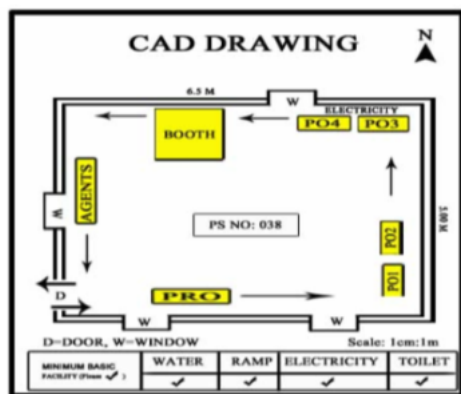

নির্বাচক নিবন্ধন আধিকারিকের স্বাক্ষর

Nazri Naksha

Google Map View

Polling Station Building Front View

Polling Station Front View

Cad View

Key MAP View

1 নাম : নূরজাহান বিবি স্বামীর নাম : সাইদুর মুন্সী বাড়ির নং : n0213 বয়স : 39 লিঙ্গ : মহিলা	TIQ0868182 ফটো উপলব্ধ	2 নাম : হাচেনা বিবি স্বামীর নাম : ইসলাহ বারি সেখ বাড়ির নং : n0200 বয়স : 70 লিঙ্গ : মহিলা	TIQ2006344 ফটো উপলব্ধ	3 নাম : আব্দুল হালীম পিতার নাম : আব্দুল হামিদ বাড়ির নং : n0170 বয়স : 61 লিঙ্গ : পুরুষ	WB/19/089/078696 ফটো উপলব্ধ
4 নাম : জাহাঙ্গীর আলম পিতার নাম : আব্দুল হাকিম বাড়ির নং : n0173 বয়স : 32 লিঙ্গ : পুরুষ	TIQ1251651 ফটো উপলব্ধ	5 নাম : আজহার উদ্দিন পিতার নাম : মুহঃ ইসরাইল বাড়ির নং : n0175 বয়স : 32 লিঙ্গ : পুরুষ	TIQ1251669 ফটো উপলব্ধ	6 নাম : সেখ রফিক পিতার নাম : বরকত আলী মন্ডল বাড়ির নং : n0177 বয়স : 52 লিঙ্গ : পুরুষ	TIQ2006492 ফটো উপলব্ধ
7 নাম : সেখ আব্বাস উদ্দিন পিতার নাম : সেখ রফিক বাড়ির নং : n0177 বয়স : 30 লিঙ্গ : পুরুষ	TIQ1495415 ফটো উপলব্ধ	8 নাম : বেগোমা বিবি স্বামীর নাম : সাঈদ হোসেন বাড়ির নং : n0180 বয়স : 29 লিঙ্গ : মহিলা	TIQ1637800 ফটো উপলব্ধ	9 নাম : মমতাজ বিবি স্বামীর নাম : ইছাক আলি মন্ডল বাড়ির নং : n0181 বয়স : 51 লিঙ্গ : মহিলা	TIQ2006229 ফটো উপলব্ধ
10 নাম : সাহানারা বিবি স্বামীর নাম : মতিয়ার রহমান বাড়ির নং : n0182 বয়স : 43 লিঙ্গ : মহিলা	MGS2977734 ফটো উপলব্ধ	11 নাম : সাবিলা বিবি স্বামীর নাম : আজহার রহমান বাড়ির নং : n0190 বয়স : 41 লিঙ্গ : মহিলা	MGS2977700 ফটো উপলব্ধ	12 নাম : আব্দুল আজিম পিতার নাম : ইসলাহ বারি বাড়ির নং : n0197 বয়স : 36 লিঙ্গ : পুরুষ	MGS2977635 ফটো উপলব্ধ
13 নাম : আব্দুল হাই পিতার নাম : ইসলাহ বারি বাড়ির নং : n0189 বয়স : 34 লিঙ্গ : পুরুষ	TIQ0975268 ফটো উপলব্ধ	14 নাম : মসলেমা বিবি স্বামীর নাম : আব্দুল হাই বাড়ির নং : n0199 বয়স : 31 লিঙ্গ : মহিলা	TIQ1495498 ফটো উপলব্ধ	15 নাম : মহঃ আক্তার হোসেন পিতার নাম : মহঃ আলী হোসেন বাড়ির নং : n0203 বয়স : 46 লিঙ্গ : পুরুষ	MGS1803543 ফটো উপলব্ধ
16 নাম : হালিমা খাতুন (বিবি) স্বামীর নাম : সৈয়দ আলী বাড়ির নং : n0207 বয়স : 34 লিঙ্গ : মহিলা	TIQ1373299 ফটো উপলব্ধ	17 নাম : সুপিয়া বিবি স্বামীর নাম : নূরবজ্র মুন্সি বাড়ির নং : n0216 বয়স : 51 লিঙ্গ : মহিলা	TIQ1373760 ফটো উপলব্ধ	18 নাম : মনজিলা বিবি স্বামীর নাম : মহঃ সহিদুল হক বাড়ির নং : n0220 বয়স : 43 লিঙ্গ : মহিলা	MGS2125953 ফটো উপলব্ধ
19 নাম : রিকু বিবি স্বামীর নাম : নূর ইসলাম গাজী বাড়ির নং : n0198 বয়স : 56 লিঙ্গ : মহিলা	WB/19/089/078888 ফটো উপলব্ধ	20 নাম : সৈরবী বিবি স্বামীর নাম : আরিফুল মন্ডল বাড়ির নং : n0193 বয়স : 59 লিঙ্গ : মহিলা	TIQ2006385 ফটো উপলব্ধ	21 নাম : ইসারন বিবি স্বামীর নাম : মহাসীন মন্ডল বাড়ির নং : n0003 বয়স : 61 লিঙ্গ : মহিলা	WB/19/089/078524 ফটো উপলব্ধ
22 নাম : আবেদা বিবি স্বামীর নাম : রফিকুল ইসলাম মন্ডল বাড়ির নং : n0152 বয়স : 53 লিঙ্গ : মহিলা	TIQ2009108 ফটো উপলব্ধ	23 নাম : আসুমা খাতুন (বিবি) স্বামীর নাম : সৈয়দ রফিক বাড়ির নং : n0147 বয়স : 49 লিঙ্গ : মহিলা	TIQ0975326 ফটো উপলব্ধ	24 নাম : আনজুয়ারা বিবি স্বামীর নাম : আবুল হোসেন বাড়ির নং : n0159 বয়স : 54 লিঙ্গ : মহিলা	MGS2126183 ফটো উপলব্ধ
25 নাম : জরীনা বিবি স্বামীর নাম : আব্দুল হালিম বাড়ির নং : n0160 বয়স : 56 লিঙ্গ : মহিলা	WB/19/089/078297 ফটো উপলব্ধ	26 নাম : সরিফান বিবি স্বামীর নাম : মুন্সী আরিফুল হক বাড়ির নং : n0211 বয়স : 35 লিঙ্গ : মহিলা	TIQ0868497 ফটো উপলব্ধ	27 নাম : সাহারা খাতুন পিতার নাম : মোঃ ইব্রাহিম মন্ডল বাড়ির নং : n0260 বয়স : 40 লিঙ্গ : মহিলা	TIQ0969527 ফটো উপলব্ধ
28 নাম : বসির আহমাদ পিতার নাম : নানকি খাঁন বাড়ির নং : n0262 বয়স : 66 লিঙ্গ : পুরুষ	MGS1568310 ফটো উপলব্ধ	29 নাম : রেবেকা বিবি স্বামীর নাম : সৈয়দ রফিক মন্ডল বাড়ির নং : n0004 বয়স : 47 লিঙ্গ : মহিলা	MGS2977908 ফটো উপলব্ধ	30 নাম : রাফিকা খাতুন মন্ডল স্বামীর নাম : আবুল আলি বাড়ির নং : n0004 বয়স : 44 লিঙ্গ : মহিলা	TIQ0954552 ফটো উপলব্ধ