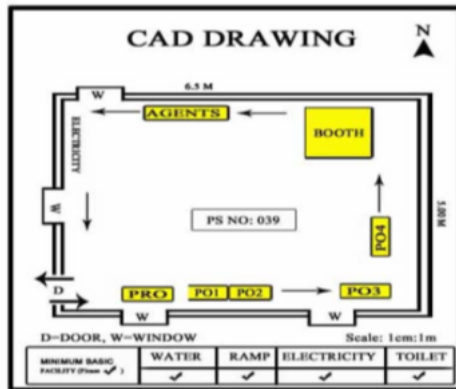

নির্বাচক নিবন্ধন আধিকারিকের স্বাক্ষর

Nazri Naksha

Google Map View

Polling Station Building Front View

Polling Station Front View

Cad View

Key MAP View

1 নাম : সেখ কুতুবুদ্দিন পিতার নাম : সেখ আকচির আলি বাড়ির নং : n0007 বয়স : 46 লিঙ্গ : পুরুষ	MGS1569243 ফটো উপলব্ধ	2 নাম : ইসমাতারা বিবি স্বামীর নাম : সেখ কুতুবুদ্দিন বাড়ির নং : n0007 বয়স : 41 লিঙ্গ : মহিলা	MGS2474484 ফটো উপলব্ধ	3 নাম : আনোয়ারা বিবি স্বামীর নাম : সহিদুল ইসলাম বাড়ির নং : n0008 বয়স : 59 লিঙ্গ : মহিলা	WB/19/089/078656 ফটো উপলব্ধ
4 নাম : আব্দুল হামিদ মায়ের নাম : আনোয়ারা বিবি বাড়ির নং : n0008 বয়স : 38 লিঙ্গ : পুরুষ	TIQ0974972 ফটো উপলব্ধ	5 নাম : সুহানা আঞ্জুম স্বামীর নাম : আব্দুল হামিদ বাড়ির নং : n0008 বয়স : 33 লিঙ্গ : মহিলা	TIQ1374156 ফটো উপলব্ধ	6 নাম : সহিদ মোল্লা পিতার নাম : নসিম আলি মন্ডল বাড়ির নং : n0008 বয়স : 59 লিঙ্গ : পুরুষ	TIQ1122175 ফটো উপলব্ধ
7 নাম : আব্দুল হানিফ পিতার নাম : সহিদুল ইসলাম বাড়ির নং : n0008 বয়স : 34 লিঙ্গ : পুরুষ	TIQ1638162 ফটো উপলব্ধ	8 নাম : আব্দুল হানিফ পিতার নাম : সহিদুল ইসলাম বাড়ির নং : n0008 বয়স : 32 লিঙ্গ : পুরুষ	TIQ1638154 ফটো উপলব্ধ	9 নাম : রবিউল হক পিতার নাম : পরান মন্ডল বাড়ির নং : n0009 বয়স : 66 লিঙ্গ : পুরুষ	WB/19/089/078306 ফটো উপলব্ধ
10 নাম : সাহিদা বিবি স্বামীর নাম : রবিউল হক বাড়ির নং : n0009 বয়স : 57 লিঙ্গ : মহিলা	WB/19/089/078531 ফটো উপলব্ধ	11 নাম : সাহারা খাতুন পিতার নাম : রবিউল হক বাড়ির নং : n0009 বয়স : 33 লিঙ্গ : মহিলা	TIQ1251784 ফটো উপলব্ধ	12 নাম : রিজিয়া বিবি স্বামীর নাম : আবু সিদ্দীক বাড়ির নং : n0011 বয়স : 71 লিঙ্গ : মহিলা	TIQ2013365 ফটো উপলব্ধ
13 নাম : রাবীয়া বিবি স্বামীর নাম : রবিউল হক বাড়ির নং : n0009 বয়স : 61 লিঙ্গ : মহিলা	WB/19/089/078144 ফটো উপলব্ধ	14 নাম : সাহারুল হক পিতার নাম : রবিউল হক বাড়ির নং : n0009 বয়স : 36 লিঙ্গ : পুরুষ	TIQ1122076 ফটো উপলব্ধ	15 নাম : সাহানা বিবি স্বামীর নাম : মহঃ সাবির আলি বাড়ির নং : n0019 বয়স : 41 লিঙ্গ : মহিলা	GWZ2439099 ফটো উপলব্ধ
16 নাম : মোঃ সাবির আলি পিতার নাম : মোঃ জোহর আলি বাড়ির নং : n0019 বয়স : 40 লিঙ্গ : পুরুষ	MGS2748614 ফটো উপলব্ধ	17 নাম : রহিমা বিবি স্বামীর নাম : আবদুল খতিব সেখ বাড়ির নং : n0020 বয়স : 64 লিঙ্গ : মহিলা	WB/19/089/078520 ফটো উপলব্ধ	18 নাম : সাবানা ইয়াসমিন মায়ের নাম : রহিমা বিবি বাড়ির নং : n0020 বয়স : 42 লিঙ্গ : মহিলা	TIQ0117853 ফটো উপলব্ধ
19 নাম : তাজমিরা বিবি স্বামীর নাম : মোঃ মোমিন মন্ডল বাড়ির নং : n0136 বয়স : 38 লিঙ্গ : মহিলা	TIQ0975110 ফটো উপলব্ধ	20 নাম : মমতাজ খাতুন পিতার নাম : ইমদাদুল মন্ডল বাড়ির নং : n0136 বয়স : 38 লিঙ্গ : মহিলা	TIQ1373968 ফটো উপলব্ধ	21 নাম : জাহানারা বিবি স্বামীর নাম : সেখ আতিয়ার রহমান বাড়ির নং : n0013 বয়স : 61 লিঙ্গ : মহিলা	WB/19/089/078108 ফটো উপলব্ধ
22 নাম : জহীরন বিবি স্বামীর নাম : শেখ হাফিজুল রহমান বাড়ির নং : n0025 বয়স : 51 লিঙ্গ : মহিলা	WB/19/089/078499 ফটো উপলব্ধ	23 নাম : রিয়াজাত হোসেন পিতার নাম : খেলাপাত হোসেন বাড়ির নং : n0041 বয়স : 46 লিঙ্গ : পুরুষ	MGS1569409 ফটো উপলব্ধ	24 নাম : নজরুল ইসলাম সেখ পিতার নাম : নূর মহম্মদ সেখ বাড়ির নং : n0005 বয়স : 56 লিঙ্গ : পুরুষ	WB/19/089/078482 ফটো উপলব্ধ
25 নাম : সরিফুল ইসলাম পিতার নাম : সেখ আরিফ বাড়ির নং : n0005 বয়স : 33 লিঙ্গ : পুরুষ	TIQ1251768 ফটো উপলব্ধ	26 নাম : রাহিলা খাতুন বিবি স্বামীর নাম : সরিফুল ইসলাম বাড়ির নং : n0005 বয়স : 32 লিঙ্গ : মহিলা	TIQ1373893 ফটো উপলব্ধ	27 নাম : রিজিয়া বিবি স্বামীর নাম : সেখ সোয়েব আলী বাড়ির নং : n0144 বয়স : 59 লিঙ্গ : মহিলা	TIQ2338010 ফটো উপলব্ধ
28 নাম : সেখ রবিউল হক পিতার নাম : খতিব বাড়ির নং : n0133 বয়স : 54 লিঙ্গ : পুরুষ	WB/19/089/078826 ফটো উপলব্ধ	29 নাম : রসিদা বিবি স্বামীর নাম : রবি উল হক সেখ বাড়ির নং : n0133 বয়স : 51 লিঙ্গ : মহিলা	WB/19/089/078601 ফটো উপলব্ধ	30 নাম : ফজলুল হক পিতার নাম : আব্দুল লতিব বাড়ির নং : n0074 বয়স : 39 লিঙ্গ : পুরুষ	TIQ0975201 ফটো উপলব্ধ