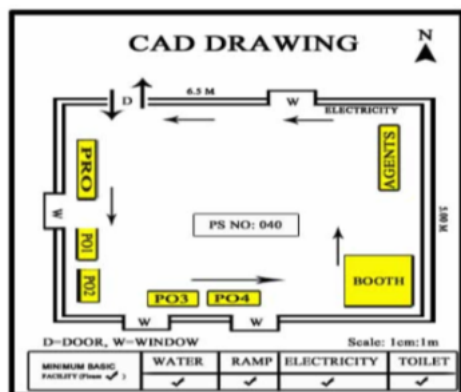

নির্বাচক নিবন্ধন আধিকারিকের স্বাক্ষর

Nazri Naksha

Google Map View

Polling Station Building Front View

Polling Station Front View

Cad View

Key MAP View

1 নাম : লালবান বিবি মায়ের নাম : শহীজান বিবি বাড়ির নং : n0091 বয়স : 48 লিঙ্গ : মহিলা	MGS3082765 ফটো উপলব্ধ	2 নাম : রফিকুল মন্ডল পিতার নাম : আশরাফ মন্ডল বাড়ির নং : n0091 বয়স : 51 লিঙ্গ : পুরুষ	WB/19/089/084456 ফটো উপলব্ধ	3 নাম : সাকিলা বিবি স্বামীর নাম : রফিকুল মন্ডল বাড়ির নং : n0091 বয়স : 47 লিঙ্গ : মহিলা	MGS2476075 ফটো উপলব্ধ
4 নাম : আব্দুল লতিফ পিতার নাম : আব্দুল লতিফ বাড়ির নং : n0099 বয়স : 69 লিঙ্গ : পুরুষ	WB/19/089/084347 ফটো উপলব্ধ	5 নাম : আব্দুল হালিম পিতার নাম : আব্দুল লতিফ বাড়ির নং : n0099 বয়স : 38 লিঙ্গ : পুরুষ	MGS2978609 ফটো উপলব্ধ	6 নাম : সাবেকুন নাহার বিবি স্বামীর নাম : আব্দুল হালিম বাড়ির নং : n0099 বয়স : 32 লিঙ্গ : মহিলা	TIQ1252436 ফটো উপলব্ধ
7 নাম : আব্দুল আলিম পিতার নাম : আব্দুল লতিফ বাড়ির নং : n0099 বয়স : 35 লিঙ্গ : পুরুষ	TIQ0868885 ফটো উপলব্ধ	8 নাম : সেলিম মন্ডল পিতার নাম : লতিফ মন্ডল বাড়ির নং : n0099 বয়স : 41 লিঙ্গ : পুরুষ	MGS2476281 ফটো উপলব্ধ	9 নাম : মহঃ মহসিন আলি পিতার নাম : সাইদুল মন্ডল বাড়ির নং : n0105 বয়স : 59 লিঙ্গ : পুরুষ	WB/19/089/084416 ফটো উপলব্ধ
10 নাম : জুলফিকার আলি পিতার নাম : মহসিন আলি বাড়ির নং : n0105 বয়স : 32 লিঙ্গ : পুরুষ	TIQ1342195 ফটো উপলব্ধ	11 নাম : সফিয়া র রহমান পিতার নাম : বিণ্ড মন্ডল বাড়ির নং : n0108 বয়স : 70 লিঙ্গ : পুরুষ	TIQ2008951 ফটো উপলব্ধ	12 নাম : রেহেনারা বিবি স্বামীর নাম : সফিয়ার রহমান মন্ডল বাড়ির নং : n0108 বয়স : 60 লিঙ্গ : মহিলা	TIQ2338044 ফটো উপলব্ধ
13 নাম : আব্দুল রহিম মন্ডল পিতার নাম : সফিয়ার রহমান বাড়ির নং : n0108 বয়স : 36 লিঙ্গ : পুরুষ	TIQ0976191 ফটো উপলব্ধ	14 নাম : সাইফুল ইসলাম পিতার নাম : সফিয়ার রহমান বাড়ির নং : n0108 বয়স : 32 লিঙ্গ : পুরুষ	TIQ1374263 ফটো উপলব্ধ	15 নাম : সাবেরা স্বামীর নাম : নবীরসুল মন্ডল বাড়ির নং : n0115 বয়স : 62 লিঙ্গ : মহিলা	WB/19/089/084203 ফটো উপলব্ধ
16 নাম : মোঃ কালাম মায়ের নাম : সাবেরা বাড়ির নং : n0115 বয়স : 31 লিঙ্গ : পুরুষ	TIQ1374461 ফটো উপলব্ধ	17 নাম : জুমরতী পিতার নাম : নবীরসুল শেখ বাড়ির নং : n0115 বয়স : 42 লিঙ্গ : পুরুষ	MGS3082872 ফটো উপলব্ধ	18 নাম : জুমান মন্ডল পিতার নাম : নবীরসুল শেখ বাড়ির নং : n0115 বয়স : 37 লিঙ্গ : পুরুষ	TIQ0868976 ফটো উপলব্ধ
19 নাম : মিনা বিবি স্বামীর নাম : জুমান বাড়ির নং : n0115 বয়স : 36 লিঙ্গ : মহিলা	TIQ1122464 ফটো উপলব্ধ	20 নাম : মোঃ গোলাম মায়ের নাম : সাবেরা বিবি বাড়ির নং : n0115 বয়স : 35 লিঙ্গ : পুরুষ	TIQ1374420 ফটো উপলব্ধ	21 নাম : মহঃ ছালাম মায়ের নাম : সাবেরা বিবি বাড়ির নং : n0115 বয়স : 33 লিঙ্গ : পুরুষ	TIQ1374511 ফটো উপলব্ধ
22 নাম : রাহিমা বিবি স্বামীর নাম : সাহাবুল হোসেন বাড়ির নং : n0074 বয়স : 37 লিঙ্গ : মহিলা	MGS3082856 ফটো উপলব্ধ	23 নাম : সাফিয়া বিবি স্বামীর নাম : আব্দুল হাশেম মন্ডল বাড়ির নং : n0074 বয়স : 63 লিঙ্গ : মহিলা	WB/19/089/084281 ফটো উপলব্ধ	24 নাম : নজরুল হোসেন পিতার নাম : আব্দুল হাশেম মন্ডল বাড়ির নং : n0074 বয়স : 38 লিঙ্গ : পুরুষ	MGS3082930 ফটো উপলব্ধ
25 নাম : সামিয়ারা বিবি পিতার নাম : নজরুল হোসেন বাড়ির নং : n0074 বয়স : 34 লিঙ্গ : মহিলা	TIQ1374313 ফটো উপলব্ধ	26 নাম : মকবুল আলম মন্ডল পিতার নাম : আব্দুল হাশেম মন্ডল বাড়ির নং : n0074 বয়স : 50 লিঙ্গ : পুরুষ	MGS2476034 ফটো উপলব্ধ	27 নাম : জিয়াউল হোসেন পিতার নাম : আব্দুল হাশেম মন্ডল বাড়ির নং : n0074 বয়স : 39 লিঙ্গ : পুরুষ	TIQ0868745 ফটো উপলব্ধ
28 নাম : লাইলিমা বিবি স্বামীর নাম : মকবুল আলম মন্ডল বাড়ির নং : n0074 বয়স : 40 লিঙ্গ : মহিলা	MGS2476042 ফটো উপলব্ধ	29 নাম : সাহাবুল হোসেন পিতার নাম : আব্দুল হাশেম মন্ডল বাড়ির নং : n0074 বয়স : 41 লিঙ্গ : পুরুষ	MGS2978526 ফটো উপলব্ধ	30 নাম : জাহানারা বিবি স্বামীর নাম : আব্দুল গফফার বাড়ির নং : n0164 বয়স : 41 লিঙ্গ : মহিলা	MGS2475572 ফটো উপলব্ধ