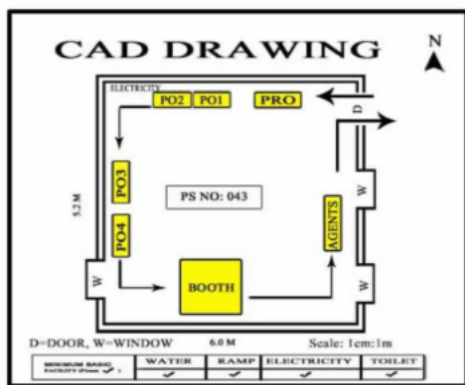

নির্বাচক নিবন্ধন আধিকারিকের স্বাক্ষর

Nazri Naksha

Google Map View

Polling Station Building Front View

Polling Station Front View

Cad View

Key MAP View

1 নাম : সেখ আকরাম আলি পিতার নাম : সেখ পিয়ার আলি বাড়ির নং : n0103 বয়স : 71 লিঙ্গ : পুরুষ	WB/19/089/093493	2 নাম : আলেক জান বিবি স্বামীর নাম : আকরাম আলি সেখ বাড়ির নং : n0103 বয়স : 63 লিঙ্গ : মহিলা	MGS0187690	3 নাম : মেকাইল মন্ডল পিতার নাম : একরাম উদ্দিন বাড়ির নং : n0103 বয়স : 38 লিঙ্গ : পুরুষ	TIQ0978460
4 নাম : ইসমাইল মন্ডল পিতার নাম : একরাম উদ্দিন বাড়ির নং : n0103 বয়স : 37 লিঙ্গ : পুরুষ	TIQ0978338	5 নাম : সেলিমা বিবি স্বামীর নাম : মেকাইল মন্ডল বাড়ির নং : n0103 বয়স : 32 লিঙ্গ : মহিলা	TIQ1498518	6 নাম : রবিউল মন্ডল পিতার নাম : মোঃ একরাম উদ্দিন বাড়ির নং : n0103 বয়স : 31 লিঙ্গ : পুরুষ	TIQ1376706
7 নাম : রহিমা বিবি স্বামীর নাম : কোরবান আলি বাড়ির নং : n0110 বয়স : 76 লিঙ্গ : মহিলা	WB/19/089/093210	8 নাম : সহিদুল ইসলাম মায়ের নাম : রহিমা বিবি বাড়ির নং : n0110 বয়স : 41 লিঙ্গ : পুরুষ	TIQ0977595	9 নাম : ফিরোজা বিবি স্বামীর নাম : সহিদুল ইসলাম বাড়ির নং : n0110 বয়স : 61 লিঙ্গ : মহিলা	WB/19/089/093302
10 নাম : মোহাম্মদ কাশেম আলি মন্ডল পিতার নাম : মোহাম্মদ কোরবান আলি মন্ডল বাড়ির নং : n0110 বয়স : 51 লিঙ্গ : পুরুষ	MGS1572304	11 নাম : তাজমিরা বিবি স্বামীর নাম : কাশেম আলি মন্ডল বাড়ির নং : n0110 বয়স : 42 লিঙ্গ : মহিলা	MGS2749927	12 নাম : সেখ জোহরুল হোসেন পিতার নাম : সেখ তোয়েব আলি বাড়ির নং : এন0078 বয়স : 35 লিঙ্গ : পুরুষ	TIQ0977546
13 নাম : মোঃ হোসেন পিতার নাম : সেখ তৈয়েব আলি বাড়ির নং : n0078 বয়স : 30 লিঙ্গ : পুরুষ	TIQ1639442	14 নাম : ফতেমা বিবি স্বামীর নাম : মোঃ মইদুল হক বাড়ির নং : এন9999 বয়স : 39 লিঙ্গ : মহিলা	TIQ1816503	15 নাম : মোঃ মইদুল হক পিতার নাম : মোঃ সামসুল হক বাড়ির নং : এন9999 বয়স : 42 লিঙ্গ : পুরুষ	MGS2468395
16 নাম : ফতেমা বিবি স্বামীর নাম : ফুলবারী মন্ডল বাড়ির নং : n0087 বয়স : 66 লিঙ্গ : মহিলা	WB/19/089/093233	17 নাম : ইদ্রিস আলি পিতার নাম : ফুলবারী মন্ডল বাড়ির নং : n0087 বয়স : 44 লিঙ্গ : পুরুষ	MGS2479046	18 নাম : মোমিলা বিবি স্বামীর নাম : ইদ্রিস আলি বাড়ির নং : n0087 বয়স : 38 লিঙ্গ : মহিলা	TIQ1610021
19 নাম : মীনারা বিবি স্বামীর নাম : আলাল উদ্দিন মন্ডল বাড়ির নং : n0020 বয়স : 51 লিঙ্গ : মহিলা	MGS1803741	20 নাম : নিজাম উদ্দিন মায়ের নাম : মীনারা বিবি বাড়ির নং : n0020 বয়স : 38 লিঙ্গ : পুরুষ	TIQ0977777	21 নাম : রোজিনা বিবি স্বামীর নাম : মোঃ আসরাফুল আলম গাজী বাড়ির নং : n0022 বয়স : 36 লিঙ্গ : মহিলা	MGS2979904
22 নাম : আনোয়ারা বিবি স্বামীর নাম : শাহজামাল মন্ডল বাড়ির নং : n0029 বয়স : 61 লিঙ্গ : মহিলা	MGS2846673	23 নাম : বাকিবিল্লা মন্ডল পিতার নাম : শাহজামাল মন্ডল বাড়ির নং : n0029 বয়স : 43 লিঙ্গ : পুরুষ	MGS2979839	24 নাম : এস্তাজ আলি মোল্লা মায়ের নাম : সেরিনা বিবি বাড়ির নং : n0095 বয়স : 34 লিঙ্গ : পুরুষ	TIQ1253582
25 নাম : সেরিনা বিবি স্বামীর নাম : মকবুল মোল্লা বাড়ির নং : n0095 বয়স : 49 লিঙ্গ : মহিলা	WB/19/089/093204	26 নাম : নুরজাহানবিবি স্বামীর নাম : বরবানী সেখ বাড়ির নং : n0003 বয়স : 66 লিঙ্গ : মহিলা	WB/19/089/093439	27 নাম : সেখ মনিরুল হক মায়ের নাম : নুরজাহান বিবি বাড়ির নং : n0003 বয়স : 37 লিঙ্গ : পুরুষ	TIQ0870253
28 নাম : সাবিনা ইয়াসমিন স্বামীর নাম : সেখ মনিরুল হক বাড়ির নং : n0003 বয়স : 32 লিঙ্গ : মহিলা	TIQ1376748	29 নাম : আবেরা বিবি স্বামীর নাম : সেখ রিয়াজুল বাড়ির নং : n0003 বয়স : 32 লিঙ্গ : মহিলা	TIQ1376904	30 নাম : আফ্রোজা বিবি স্বামীর নাম : মোঃ সাইফুল ইসলাম বাড়ির নং : n0007 বয়স : 53 লিঙ্গ : মহিলা	WB/19/089/093591