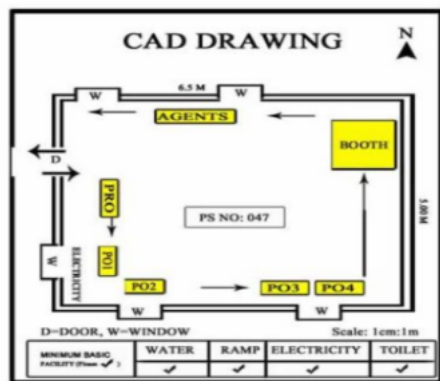

নির্বাচক নিবন্ধন আধিকারিকের স্বাক্ষর

Nazri Naksha

Google Map View

Polling Station Building Front View

Polling Station Front View

Cad View

Key MAP View

1 নাম : সাকিনা বিবি স্বামীর নাম : মোঃ ওমর আলি বাড়ির নং : n0051 বয়স : 67 লিঙ্গ : মহিলা	MGS1779230 ফটো উপলব্ধ	2 নাম : জয়নাব খাতুন স্বামীর নাম : আব্দুর আলী বাড়ির নং : N0099 বয়স : 27 লিঙ্গ : মহিলা	TIQ1825553 ফটো উপলব্ধ	3 নাম : আঞ্জুয়ারা বিবি স্বামীর নাম : মোঃ আহর আলী বাড়ির নং : n0038 বয়স : 60 লিঙ্গ : মহিলা	TIQ2134898 ফটো উপলব্ধ
4 নাম : খুরশিদ আলম পিতার নাম : মিরোজ খা বাড়ির নং : n0047 বয়স : 29 লিঙ্গ : পুরুষ	TIQ1731173 ফটো উপলব্ধ	5 নাম : সালেদিন মওলু পিতার নাম : আব্দুল বাকার বাড়ির নং : n0107 বয়স : 65 লিঙ্গ : পুরুষ	TIQ2049971 ফটো উপলব্ধ	6 নাম : নাজিমা বিবি স্বামীর নাম : সইদুল হক বাড়ির নং : n0125 বয়স : 41 লিঙ্গ : মহিলা	MGS2982270 ফটো উপলব্ধ
7 নাম : মো সাজ্জাদ আলি পিতার নাম : আব্দুল কাদের বাড়ির নং : n0128 বয়স : 44 লিঙ্গ : পুরুষ	MGS2751345 ফটো উপলব্ধ	8 নাম : রমিচা বিবি স্বামীর নাম : আবদুর রহমান বাড়ির নং : n0128 বয়স : 76 লিঙ্গ : মহিলা	TIQ2059905 ফটো উপলব্ধ	9 নাম : আহর আলী পিতার নাম : মোঃ সওকাত আলি বাড়ির নং : n0038 বয়স : 61 লিঙ্গ : পুরুষ	TIQ2132926 ফটো উপলব্ধ
10 নাম : আলোহা বিবি স্বামীর নাম : নূর হোসেন বাড়ির নং : n0039 বয়স : 62 লিঙ্গ : মহিলা	TIQ2133080 ফটো উপলব্ধ	11 নাম : রাবিয়া বিবি স্বামীর নাম : ইয়ারআলী বাড়ির নং : n0088 বয়স : 60 লিঙ্গ : মহিলা	TIQ2195428 ফটো উপলব্ধ	12 নাম : আজিজুল হক পিতার নাম : সফি. যার রহমান বাড়ির নং : n0119 বয়স : 59 লিঙ্গ : পুরুষ	TIQ2133890 ফটো উপলব্ধ
13 নাম : সইজান বিবি স্বামীর নাম : মুজিবাব বাড়ির নং : n0072 বয়স : 61 লিঙ্গ : মহিলা	TIQ2134211 ফটো উপলব্ধ	14 নাম : রবিউল ইসলাম পিতার নাম : মাওলা বক্স বাড়ির নং : n0072 বয়স : 44 লিঙ্গ : পুরুষ	TIQ0871996 ফটো উপলব্ধ	15 নাম : আনসার হোসেন মায়ের নাম : আব্দুল ছামাদ বাড়ির নং : n0040 বয়স : 44 লিঙ্গ : পুরুষ	MGS2418622 ফটো উপলব্ধ
16 নাম : জামসের আলি পিতার নাম : নজর বাড়ির নং : n0112 বয়স : 58 লিঙ্গ : পুরুষ	TIQ2132348 ফটো উপলব্ধ	17 নাম : আনোয়ারা বেগম স্বামীর নাম : সইদুল আলী বাড়ির নং : n0116 বয়স : 53 লিঙ্গ : মহিলা	TIQ2059293 ফটো উপলব্ধ	18 নাম : মহঃ মাসাদুল রহমান পিতার নাম : জুলফিকার আলি বাড়ির নং : n0075 বয়স : 42 লিঙ্গ : পুরুষ	TIQ0981381 ফটো উপলব্ধ
19 নাম : মহঃ নাজির উদ্দিন পিতার নাম : মহঃ ওমর আলি বাড়ির নং : n0051 বয়স : 42 লিঙ্গ : পুরুষ	MGS2484368 ফটো উপলব্ধ	20 নাম : মাঝিয়া বিবি স্বামীর নাম : রফিকুল ইসলাম বাড়ির নং : n0111 বয়স : 55 লিঙ্গ : মহিলা	TIQ2132868 ফটো উপলব্ধ	21 নাম : রেহেনা বিবি স্বামীর নাম : মসিয়ার রহমান বাড়ির নং : n0067 বয়স : 57 লিঙ্গ : মহিলা	TIQ2133403 ফটো উপলব্ধ
22 নাম : মরিয়ম বিবি স্বামীর নাম : জোহর আলি বাড়ির নং : n0090 বয়স : 55 লিঙ্গ : মহিলা	TIQ2059665 ফটো উপলব্ধ	23 নাম : সারাফাৎ হোসেন পিতার নাম : আব্দুল হোসেন বাড়ির নং : n0076 বয়স : 51 লিঙ্গ : পুরুষ	TIQ2452548 ফটো উপলব্ধ	24 নাম : আব্দুল রজ্জাক পিতার নাম : কাউশল বাড়ির নং : n0097 বয়স : 49 লিঙ্গ : পুরুষ	WB/19/089/105500 ফটো উপলব্ধ
25 নাম : রেহেনা বিবি পিতার নাম : আশরাফ আলী বাড়ির নং : n0103 বয়স : 48 লিঙ্গ : মহিলা	MGS2982056 ফটো উপলব্ধ	26 নাম : মোঃ মনিরুল হোসেন পিতার নাম : মোঃ অহর আলি বাড়ির নং : n0038 বয়স : 29 লিঙ্গ : পুরুষ	TIQ1731249 ফটো উপলব্ধ	27 নাম : মসকুরা বিবি স্বামীর নাম : মোঃ আরিফুল ইসলাম বাড়ির নং : n0111 বয়স : 29 লিঙ্গ : মহিলা	TIQ1731223 ফটো উপলব্ধ
28 নাম : আয়ুবআলী পিতার নাম : আবদুল গনি বাড়ির নং : n0116 বয়স : 59 লিঙ্গ : পুরুষ	MGS2484004 ফটো উপলব্ধ	29 নাম : মিনা ইয়াস মিন পিতার নাম : তাইজেল হোসেন বাড়ির নং : n0094 বয়স : 29 লিঙ্গ : মহিলা	TIQ1731181 ফটো উপলব্ধ	30 নাম : খাদিজা খাতুন পিতার নাম : মোঃ আহর আলি বাড়ির নং : n0038 বয়স : 29 লিঙ্গ : মহিলা	TIQ1731231 ফটো উপলব্ধ