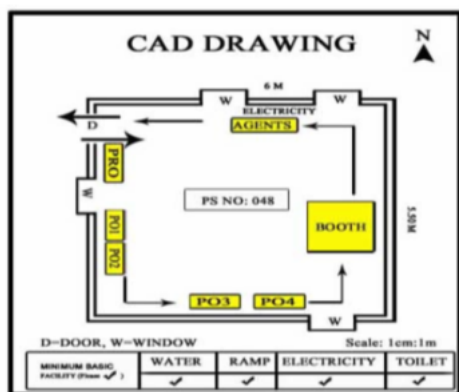

নির্বাচক নিবন্ধন আধিকারিকের স্বাক্ষর

Nazri Naksha

Google Map View

Polling Station Building Front View

Polling Station Front View

Cad View

Key MAP View

1 নাম : মিনহাজ উদ্দিন পিতার নাম : জাকির হোসেন বাড়ির নং : n0034 বয়স : 31 লিঙ্গ : পুরুষ	TIQ1379585 ফটো উপলব্ধ	2 নাম : এসমোতারি বিবি স্বামীর নাম : সাহিদুল ইসলাম মন্ডল বাড়ির নং : n0035 বয়স : 45 লিঙ্গ : মহিলা	MGS2132041 ফটো উপলব্ধ	3 নাম : মোঃ খবিরুল হক পিতার নাম : আব্দুল হাকিম বাড়ির নং : n0013 বয়স : 46 লিঙ্গ : পুরুষ	MGS1780287 ফটো উপলব্ধ
4 নাম : মোহাম্মদ নজরুল ইসলাম পিতার নাম : আবদুল ওহিদ বাড়ির নং : 110 বয়স : 52 লিঙ্গ : পুরুষ	TIQ2512424 ফটো উপলব্ধ	5 নাম : ডলি বেগম পিতার নাম : মোঃ কওসার আলি মণ্ডল বাড়ির নং : n0015 বয়স : 34 লিঙ্গ : মহিলা	TIQ1500552 ফটো উপলব্ধ	6 নাম : মহঃ কওসার আলী পিতার নাম : মোঃ কিসমত আলী বাড়ির নং : n0015 বয়স : 34 লিঙ্গ : পুরুষ	TIQ1379593 ফটো উপলব্ধ
7 নাম : মহঃ আব্দুল উদ্দিন পিতার নাম : মোঃ আব্দুল হুসেন মন্ডল বাড়ির নং : n0069 বয়স : 40 লিঙ্গ : পুরুষ	MGS2847069 ফটো উপলব্ধ	8 নাম : মোসাঃ তাহলিয়া বিবি স্বামীর নাম : মোঃ আব্দুল উদ্দিন বাড়ির নং : n0069 বয়স : 35 লিঙ্গ : মহিলা	TIQ1255496 ফটো উপলব্ধ	9 নাম : সাফিকা বিবি স্বামীর নাম : বদরোদ্দোজা মণ্ডল বাড়ির নং : n0008 বয়স : 63 লিঙ্গ : মহিলা	WB/19/089/099465 ফটো উপলব্ধ
10 নাম : ফরিদা বিবি স্বামীর নাম : মোজাফফার আলী বাড়ির নং : n0009 বয়স : 57 লিঙ্গ : মহিলা	MGS0199828 ফটো উপলব্ধ	11 নাম : মাঝিয়া খাতুন বিবি স্বামীর নাম : এজাজুল হক বাড়ির নং : n0009 বয়স : 47 লিঙ্গ : মহিলা	MGS2227445 ফটো উপলব্ধ	12 নাম : মোয়াজ্জেবা বিবি স্বামীর নাম : আব্দুল কাদের বাড়ির নং : n0010 বয়স : 63 লিঙ্গ : মহিলা	MGS2131845 ফটো উপলব্ধ
13 নাম : মহঃ মহিদুল ইসলাম পিতার নাম : মহঃ আব্দুল কাদের বাড়ির নং : n0010 বয়স : 42 লিঙ্গ : পুরুষ	TIQ0154575 ফটো উপলব্ধ	14 নাম : মহঃ সরিফুল ইসলাম পিতার নাম : মহঃ আব্দুল কাদের বাড়ির নং : n0010 বয়স : 36 লিঙ্গ : পুরুষ	TIQ0872309 ফটো উপলব্ধ	15 নাম : তনুজা বিবি স্বামীর নাম : মহঃ ইসলাম বাড়ির নং : n0010 বয়স : 38 লিঙ্গ : মহিলা	TIQ0872267 ফটো উপলব্ধ
16 নাম : মহঃ আরবুল ইসলাম পিতার নাম : মহঃ আব্দুল কাদের মন্ডল বাড়ির নং : n0010 বয়স : 35 লিঙ্গ : পুরুষ	TIQ0872317 ফটো উপলব্ধ	17 নাম : আনজামান বিবি স্বামীর নাম : আব্দুল রজ্জাক বাড়ির নং : n0011 বয়স : 69 লিঙ্গ : মহিলা	WB/19/089/099307 ফটো উপলব্ধ	18 নাম : মিরাজুল হক পিতার নাম : আব্দুল রজ্জাক বাড়ির নং : n0011 বয়স : 41 লিঙ্গ : পুরুষ	MGS2481760 ফটো উপলব্ধ
19 নাম : বিলাকিস নাহার স্বামীর নাম : মিরাজুল হক বাড়ির নং : n0011 বয়স : 34 লিঙ্গ : মহিলা	TIQ1255421 ফটো উপলব্ধ	20 নাম : জাহানারা বিবি স্বামীর নাম : মোঃ মজনুব ইসলাম বাড়ির নং : n0011 বয়স : 40 লিঙ্গ : মহিলা	TIQ0982108 ফটো উপলব্ধ	21 নাম : তাজুরাখাতুন পিতার নাম : ছোলামবারী বাড়ির নং : n0027 বয়স : 46 লিঙ্গ : মহিলা	MGS1629252 ফটো উপলব্ধ
22 নাম : মহঃ মফজুল হক পিতার নাম : মোঃ ওবাইদুর রহমান বাড়ির নং : NO-108 বয়স : 52 লিঙ্গ : পুরুষ	TIQ2525350 ফটো উপলব্ধ	23 নাম : মোসাঃ আসমা বিবি স্বামীর নাম : মোঃ মফজুল হক রহমান বাড়ির নং : n0042 বয়স : 44 লিঙ্গ : মহিলা	MGS2481653 ফটো উপলব্ধ	24 নাম : আবেদা বিবি স্বামীর নাম : মোঃ আবু হানিফ বাড়ির নং : n0045 বয়স : 77 লিঙ্গ : মহিলা	TIQ2341212 ফটো উপলব্ধ
25 নাম : রেজাউল হক পিতার নাম : আবু হানিফ বাড়ির নং : 111 বয়স : 52 লিঙ্গ : পুরুষ	WB/19/089/099391 ফটো উপলব্ধ	26 নাম : আকিনা বিবি মায়ের নাম : মোহরজান বিবি বাড়ির নং : n0045 বয়স : 50 লিঙ্গ : মহিলা	MGS3084274 ফটো উপলব্ধ	27 নাম : খাদিজা বিবি স্বামীর নাম : রেজাউল হক বাড়ির নং : n0045 বয়স : 49 লিঙ্গ : মহিলা	MGS2980878 ফটো উপলব্ধ
28 নাম : হালিমা বিবি স্বামীর নাম : এমদাদুল বাড়ির নং : n0045 বয়স : 40 লিঙ্গ : মহিলা	TIQ1105360 ফটো উপলব্ধ	29 নাম : রেহানা বিবি স্বামীর নাম : আফ্রাম আলী বাড়ির নং : n0239 বয়স : 43 লিঙ্গ : মহিলা	YCW0841346 ফটো উপলব্ধ	30 নাম : রুমান খাতুন বিবি স্বামীর নাম : মহঃ নাসির উদ্দিন বাড়ির নং : n0242 বয়স : 31 লিঙ্গ : মহিলা	REO1623461 ফটো উপলব্ধ