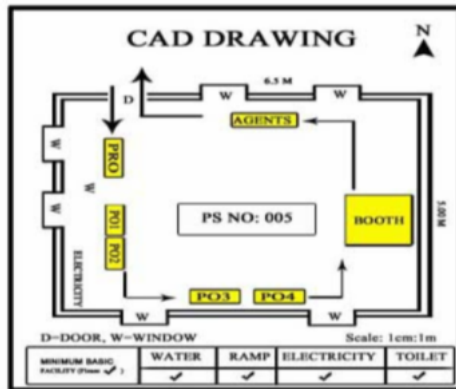

নির্বাচক নিবন্ধন আধিকারিকের স্বাক্ষর

Nazri Naksha

Google Map View

Polling Station Building Front View

Polling Station Front View

Cad View

Key MAP View

1 নাম : সামিরুন বিবি স্বামীর নাম: মাজিত আলি মন্ডল বাড়ির নং : n0179 বয়স : 58 লিঙ্গ : মহিলা	TIQ1107150 ফটো উপলব্ধ	2 নাম : মহম্মদ রজ্জাক মন্ডল পিতার নাম: মহম্মদ মাজেদ মন্ডল বাড়ির নং : n0179 বয়স : 41 লিঙ্গ : পুরুষ	TIQ1107549 ফটো উপলব্ধ	3 নাম : জেসমিনা বিবি স্বামীর নাম: সেখ সাহাঙ্গীর হোসেন বাড়ির নং : n0227 বয়স : 34 লিঙ্গ : মহিলা	TIQ1360015 ফটো উপলব্ধ
4 নাম : সেখ সাহাঙ্গীর হোসেন মায়ের নাম: জরিলা সেখ বাড়ির নং : n0228 বয়স : 38 লিঙ্গ : পুরুষ	TIQ1107929 ফটো উপলব্ধ	5 নাম : জেসমিন বিবি স্বামীর নাম: পিন্টু মন্ডল বাড়ির নং : n0205 বয়স : 39 লিঙ্গ : মহিলা	MGS3074887 ফটো উপলব্ধ	6 নাম : ফিরোজা বিবি স্বামীর নাম: বাবুর আলি মন্ডল বাড়ির নং : n0211 বয়স : 58 লিঙ্গ : মহিলা	WB/19/089/009580 ফটো উপলব্ধ
7 নাম : সহিদা বিবি স্বামীর নাম: আব্দুল ওহিদ বাড়ির নং : n0133 বয়স : 61 লিঙ্গ : মহিলা	WB/19/089/006112 ফটো উপলব্ধ	8 নাম : নূর নবী মন্ডল পিতার নাম: বাবুর আলী মন্ডল বাড়ির নং : n0214 বয়স : 34 লিঙ্গ : পুরুষ	TIQ1484112 ফটো উপলব্ধ	9 নাম : আসপিয়াবা বিবি স্বামীর নাম: নূর নবী মন্ডল বাড়ির নং : n0213 বয়স : 30 লিঙ্গ : মহিলা	TIQ1484104 ফটো উপলব্ধ
10 নাম : রসোবা বিবি স্বামীর নাম: আব্দুল সহিদ বাড়ির নং : n0206 বয়স : 59 লিঙ্গ : মহিলা	WB/19/089/009308 ফটো উপলব্ধ	11 নাম : আবেদা বিবি স্বামীর নাম: আনোয়ার মণ্ডল বাড়ির নং : n0203 বয়স : 72 লিঙ্গ : মহিলা	TIQ1482116 ফটো উপলব্ধ	12 নাম : রবিউল গাজি পিতার নাম: গোলাম গাজী বাড়ির নং : n0201 বয়স : 31 লিঙ্গ : পুরুষ	TIQ1482090 ফটো উপলব্ধ
13 নাম : ইয়াকুব হোসেন পিতার নাম: আমোয়ার আলী মণ্ডল বাড়ির নং : n0186 বয়স : 31 লিঙ্গ : পুরুষ	TIQ1482041 ফটো উপলব্ধ	14 নাম : কোহিনুর বিবি স্বামীর নাম: আবদুল লতিফ মন্ডল বাড়ির নং : n0187 বয়স : 55 লিঙ্গ : মহিলা	WB/13/089/060410 ফটো উপলব্ধ	15 নাম : রজিনা বিবি স্বামীর নাম: আজহার আলি বাড়ির নং : n0173 বয়স : 36 লিঙ্গ : মহিলা	TIQ0854950 ফটো উপলব্ধ
16 নাম : আরজিনা বিবি স্বামীর নাম: নিয়াজুল মন্ডল বাড়ির নং : n0136 বয়স : 36 লিঙ্গ : মহিলা	TIQ0855106 ফটো উপলব্ধ	17 নাম : মজনু মন্ডল পিতার নাম: সেখ আব্দুল আহাদ বাড়ির নং : n0136 বয়স : 39 লিঙ্গ : পুরুষ	MGS2448710 ফটো উপলব্ধ	18 নাম : নিয়াজুল মণ্ডল পিতার নাম: সেখ আব্দুল আহাদ বাড়ির নং : n0136 বয়স : 44 লিঙ্গ : পুরুষ	MGS2448009 ফটো উপলব্ধ
19 নাম : সেখ আব্দুল আহাদ পিতার নাম: সেখ আব্দুল রব বাড়ির নং : n0136 বয়স : 66 লিঙ্গ : পুরুষ	WB/19/089/009648 ফটো উপলব্ধ	20 নাম : আব্দুল সাবির পিতার নাম: সেখ আবদুল ওহীদ বাড়ির নং : n0133 বয়স : 37 লিঙ্গ : পুরুষ	MGS2968741 ফটো উপলব্ধ	21 নাম : আব্দুল ওহিদ পিতার নাম: সেখ আব্দুল আজিজ বাড়ির নং : n0133 বয়স : 69 লিঙ্গ : পুরুষ	WB/19/089/006433 ফটো উপলব্ধ
22 নাম : আলাউদ্দিন মন্ডল পিতার নাম: করিম মন্ডল বাড়ির নং : n0137 বয়স : 61 লিঙ্গ : পুরুষ	WB/19/089/006083 ফটো উপলব্ধ	23 নাম : মফিজুল মন্ডল পিতার নাম: আলাউদ্দিন মন্ডল বাড়ির নং : n0137 বয়স : 35 লিঙ্গ : পুরুষ	TIQ1107366 ফটো উপলব্ধ	24 নাম : হাফিজুল মন্ডল পিতার নাম: আলাউদ্দিন মন্ডল বাড়ির নং : n0137 বয়স : 32 লিঙ্গ : পুরুষ	TIQ1242635 ফটো উপলব্ধ
25 নাম : শাকিলা বিবি স্বামীর নাম: আলাউদ্দিন বিবি বাড়ির নং : n0137 বয়স : 54 লিঙ্গ : মহিলা	WB/19/089/006376 ফটো উপলব্ধ	26 নাম : জয়নাল আবেদিন পিতার নাম: আজিব্বার রহমান বাড়ির নং : n0169 বয়স : 54 লিঙ্গ : পুরুষ	FKY3350618 ফটো উপলব্ধ	27 নাম : ইসমাইল মন্ডল পিতার নাম: মহাসীন মন্ডল বাড়ির নং : n0176 বয়স : 38 লিঙ্গ : পুরুষ	TIQ1107374 ফটো উপলব্ধ
28 নাম : ইব্রাহিম মন্ডল পিতার নাম: মহাসীন মন্ডল বাড়ির নং : n0176 বয়স : 32 লিঙ্গ : মহিলা	TIQ1481852 ফটো উপলব্ধ	29 নাম : আবেদা বিবি স্বামীর নাম: মোঃ মহাসীন বাড়ির নং : n0176 বয়স : 64 লিঙ্গ : মহিলা	TIQ1717180 ফটো উপলব্ধ	30 নাম : কুমার পিতার নাম: শোলে হেমব্রম বাড়ির নং : n0098 বয়স : 62 লিঙ্গ : পুরুষ	MGS0058511 ফটো উপলব্ধ