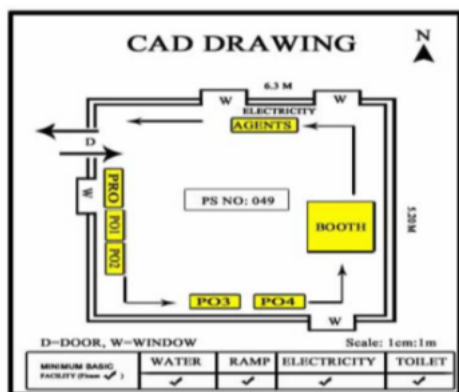

নির্বাচক নিবন্ধন আধিকারিকের স্বাক্ষর

Nazri Naksha

Google Map View

Polling Station Building Front View

Polling Station Front View

Cad View

Key MAP View

1 নাম : তাজমিরা বিবি স্বামীর নাম: আবু সুপিয়ান গাজী বাড়ির নং : n0157 বয়স : 48 লিঙ্গ : মহিলা	WB/19/089/096223	2 নাম : রাবিয়া খাতুন স্বামীর নাম: মোঃ রফিক গাজী বাড়ির নং : n0050 বয়স : 49 লিঙ্গ : মহিলা	TIQ1501048	3 নাম : মো রফিক গাজী পিতার নাম: আব্দুল ওহিদ গাজী বাড়ির নং : n0050 বয়স : 46 লিঙ্গ : পুরুষ	MGS2847085
4 নাম : হালিমা বিবি স্বামীর নাম: মোঃ রফিক গাজী বাড়ির নং : n0050 বয়স : 41 লিঙ্গ : মহিলা	TIQ1125970	5 নাম : হাসিবুল গাজী পিতার নাম: সাইফুদ্দিন গাজী বাড়ির নং : n0110 বয়স : 26 লিঙ্গ : পুরুষ	TIQ1897669	6 নাম : সেখ সুরাজুদ্দিন পিতার নাম: মোঃ ওলো বকুল সেখ বাড়ির নং : n0091 বয়স : 25 লিঙ্গ : পুরুষ	TIQ1965599
7 নাম : সাবিনা ইয়াসমিন স্বামীর নাম: আসিফ আলি গাজী বাড়ির নং : n0158 বয়স : 41 লিঙ্গ : মহিলা	MGS2481646	8 নাম : সাবিনা বিবি স্বামীর নাম: মহঃ রিয়াজুল হক বাড়ির নং : n0156 বয়স : 37 লিঙ্গ : মহিলা	TIQ1378546	9 নাম : গিয়াস উদ্দিন গাজী পিতার নাম: কুতুবউদ্দিন গাজী বাড়ির নং : এন0110 বয়স : 22 লিঙ্গ : পুরুষ	TIQ2428563
10 নাম : আমিনুর গাজী পিতার নাম: মোঃ রফিক গাজী বাড়ির নং : এন0050 বয়স : 25 লিঙ্গ : পুরুষ	TIQ2350379	11 নাম : রুবিনা খাতুন স্বামীর নাম: জাহির উদ্দিন গোলদার বাড়ির নং : N0118 বয়স : 28 লিঙ্গ : মহিলা	TIQ1849447	12 নাম : আফরুজা খাতুন পিতার নাম: আবু সুপিয়ান বিষ্ণুস বাড়ির নং : এন0088 বয়স : 26 লিঙ্গ : মহিলা	TIQ1965482
13 নাম : আসমা খাতুন পিতার নাম: জাফর আলি মন্ডল বাড়ির নং : এন00132 বয়স : 25 লিঙ্গ : মহিলা	TIQ1965516	14 নাম : সবিনা খাতুন পিতার নাম: জোহর আলি গাজী বাড়ির নং : এন00115 বয়স : 26 লিঙ্গ : মহিলা	TIQ1965508	15 নাম : শুকতারা খাতুন পিতার নাম: নজরুল বিশ্বাস বাড়ির নং : n0085 বয়স : 25 লিঙ্গ : মহিলা	TIQ1950450
16 নাম : জসিমউদ্দিন গাজী পিতার নাম: আবু সিদ্দিক গাজী বাড়ির নং : n0104 বয়স : 25 লিঙ্গ : পুরুষ	TIQ1950484	17 নাম : সাহির হোসেন গাজী পিতার নাম: আজিজুল গাজী বাড়ির নং : n0105 বয়স : 25 লিঙ্গ : পুরুষ	TIQ1965607	18 নাম : মোঃ সাহারাজ গাজী পিতার নাম: মেহের আলী গাজী বাড়ির নং : গাজী পাড়া বয়স : 23 লিঙ্গ : পুরুষ	TIQ2294866
19 নাম : সেলিমা খাতুন স্বামীর নাম: সারুক গোলদার বাড়ির নং : এন0097 বয়স : 23 লিঙ্গ : মহিলা	TIQ2294700	20 নাম : সারুক গোলদার পিতার নাম: আব্দুল গফরুল গোলদার বাড়ির নং : n0097 বয়স : 26 লিঙ্গ : পুরুষ	TIQ1950492	21 নাম : সওকাত গোলদার পিতার নাম: আলতাফ হোসেন গোলদার বাড়ির নং : n0116 বয়স : 25 লিঙ্গ : পুরুষ	TIQ1965573
22 নাম : রেখা ঘোষ স্বামীর নাম: প্রহলাদ ঘোষ বাড়ির নং : 0020 বয়স : 29 লিঙ্গ : মহিলা	TIQ1948702	23 নাম : জয়দেব ঘোষ পিতার নাম: রামপদ ঘোষ বাড়ির নং : n0027 বয়স : 61 লিঙ্গ : পুরুষ	TIQ2061752	24 নাম : রামপদ ঘোষ পিতার নাম: যুধিষ্ঠির ঘোষ বাড়ির নং : n0027 বয়স : 91 লিঙ্গ : পুরুষ	TIQ2061745
25 নাম : সরস্বতী ঘোষ স্বামীর নাম: সঞ্জয় কুমার ঘোষ বাড়ির নং : n0046 বয়স : 41 লিঙ্গ : মহিলা	MGS2418135	26 নাম : কৃষ্ণ চন্দ্র ঘোষ পিতার নাম: জীতেন্দ্রনাথ ঘোষ বাড়ির নং : n0015 বয়স : 55 লিঙ্গ : পুরুষ	MGS0192724	27 নাম : সুনীল কুমার ঘোষ পিতার নাম: গুরুচরন ঘোষ বাড়ির নং : n0045 বয়স : 53 লিঙ্গ : পুরুষ	WB/19/089/096837
28 নাম : অপিতা ঘোষ পিতার নাম: অনুপ কুমার ঘোষ বাড়ির নং : n0046 বয়স : 25 লিঙ্গ : মহিলা	TIQ1965623	29 নাম : মৌমিতা ঘোষ পিতার নাম: সুকুমার ঘোষ বাড়ির নং : n0046 বয়স : 25 লিঙ্গ : মহিলা	TIQ1965631	30 নাম : পলি ঘোষ পিতার নাম: পূর্ণ ঘোষ বাড়ির নং : n0015 বয়স : 25 লিঙ্গ : মহিলা	TIQ1949916