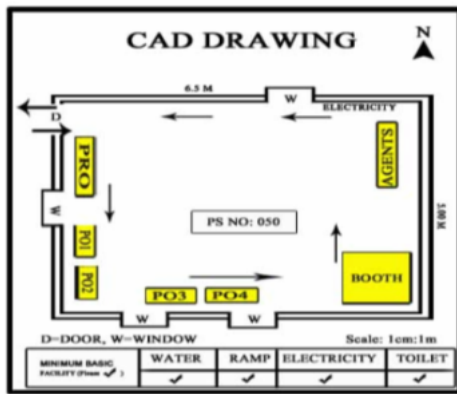

নির্বাচক নিবন্ধন আধিকারিকের স্বাক্ষর

Nazri Naksha

Google Map View

Polling Station Building Front View

Polling Station Front View

Cad View

Key MAP View

1 নাম : মরিয়ান বিবি স্বামীর নাম : মোঃ আমীর হোসেন বাড়ির নং : n0146 বয়স : 32 লিঙ্গ : মহিলা	TIQ1380583 ফটো উপলব্ধ	2 নাম : মঞ্জুরা বিবি স্বামীর নাম : জিন্নাত আলী মন্ডল বাড়ির নং : n0156 বয়স : 52 লিঙ্গ : মহিলা	WB/19/089/099441 ফটো উপলব্ধ	3 নাম : খাদিজা বিবি স্বামীর নাম : আশরাফ কাজী বাড়ির নং : n0157 বয়স : 37 লিঙ্গ : মহিলা	TIQ1501543 ফটো উপলব্ধ
4 নাম : নাসিমা বিবি স্বামীর নাম : কবীর হোসেন বাড়ির নং : n0160 বয়স : 37 লিঙ্গ : মহিলা	MGS3084027 ফটো উপলব্ধ	5 নাম : সাইফুদ্দিন পিতার নাম : মইঃ জামির আলী বাড়ির নং : n0163 বয়স : 36 লিঙ্গ : পুরুষ	TIQ0983098 ফটো উপলব্ধ	6 নাম : তনজা বিবি স্বামীর নাম : মোঃ হাবিবুল্লাহ বাড়ির নং : n0174 বয়স : 42 লিঙ্গ : মহিলা	TIQ0984401 ফটো উপলব্ধ
7 নাম : আরিফ হোসেন পিতার নাম : আয়নুল মলিক বাড়ির নং : n0175 বয়স : 35 লিঙ্গ : পুরুষ	TIQ0873224 ফটো উপলব্ধ	8 নাম : জাকির হোসেন পিতার নাম : আয়নুল মলিক বাড়ির নং : n0176 বয়স : 56 লিঙ্গ : পুরুষ	WB/19/089/096619 ফটো উপলব্ধ	9 নাম : আয়েসা বিবি স্বামীর নাম : রজ্জাক গাজী বাড়ির নং : n0015 বয়স : 91 লিঙ্গ : মহিলা	WB/19/089/096447 ফটো উপলব্ধ
10 নাম : আলমগীর গাজী পিতার নাম : আয়নুল আলী গাজী বাড়ির নং : n0015 বয়স : 37 লিঙ্গ : পুরুষ	TIQ0873430 ফটো উপলব্ধ	11 নাম : পাঞ্জাব আলী গাজী পিতার নাম : রজ্জাক গাজী বাড়ির নং : n0015 বয়স : 50 লিঙ্গ : পুরুষ	WB/19/089/096111 ফটো উপলব্ধ	12 নাম : রোকেয়া বিবি স্বামীর নাম : পাঞ্জাব আলী বাড়ির নং : n0015 বয়স : 41 লিঙ্গ : মহিলা	TIQ0873448 ফটো উপলব্ধ
13 নাম : জাহান্নার গাজী পিতার নাম : আয়নুল আলী গাজী বাড়ির নং : n0015 বয়স : 37 লিঙ্গ : পুরুষ	TIQ1126127 ফটো উপলব্ধ	14 নাম : জাহান্নার খাতুন (বিবি) স্বামীর নাম : আলমগীর গাজী বাড়ির নং : n0015 বয়স : 35 লিঙ্গ : মহিলা	TIQ1501436 ফটো উপলব্ধ	15 নাম : মোঃ সাবির হোসেন পিতার নাম : মোঃ আবুল কাসেম বাড়ির নং : n0025 বয়স : 34 লিঙ্গ : পুরুষ	TIQ1380641 ফটো উপলব্ধ
16 নাম : মোসাঃ আয়েসা খাতুন বিবি স্বামীর নাম : মোঃ সাবির হোসেন বাড়ির নং : n0025 বয়স : 30 লিঙ্গ : মহিলা	TIQ1501501 ফটো উপলব্ধ	17 নাম : মোঃ নূর হোসেন পিতার নাম : আবুল কাশেম বাড়ির নং : n0025 বয়স : 41 লিঙ্গ : পুরুষ	TIQ0983783 ফটো উপলব্ধ	18 নাম : রোজিনা বিবি স্বামীর নাম : মোঃ নূর হোসেন বাড়ির নং : n0025 বয়স : 35 লিঙ্গ : মহিলা	TIQ0983718 ফটো উপলব্ধ
19 নাম : মোঃ ছালাউদ্দিন পিতার নাম : মোঃ আলাউদ্দিন বাড়ির নং : n0032 বয়স : 29 লিঙ্গ : পুরুষ	TIQ1641778 ফটো উপলব্ধ	20 নাম : মোর্জিনা বিবি স্বামীর নাম : আলাউদ্দিন মন্ডল বাড়ির নং : n0032 বয়স : 53 লিঙ্গ : মহিলা	WB/19/089/096174 ফটো উপলব্ধ	21 নাম : আব্বাসউদ্দিন পিতার নাম : মোঃ আলাউদ্দিন বাড়ির নং : n0032 বয়স : 35 লিঙ্গ : পুরুষ	TIQ0983775 ফটো উপলব্ধ
22 নাম : মাহবুব হোসেন পিতার নাম : মুজিবুর রহমান মন্ডল বাড়ির নং : n0033 বয়স : 66 লিঙ্গ : পুরুষ	TIQ2588606 ফটো উপলব্ধ	23 নাম : মজাফফার রহমান পিতার নাম : মুজিবুর রহমান মন্ডল বাড়ির নং : n0033 বয়স : 56 লিঙ্গ : পুরুষ	MGS2480572 ফটো উপলব্ধ	24 নাম : তানজিলা বিবি স্বামীর নাম : সাফিকুল সেয়দ বাড়ির নং : n0033 বয়স : 50 লিঙ্গ : মহিলা	TIQ1380633 ফটো উপলব্ধ
25 নাম : ফারহানা খানম পিতার নাম : মোঃ সইদুর রহমান বাড়ির নং : n0033 বয়স : 30 লিঙ্গ : মহিলা	TIQ1641711 ফটো উপলব্ধ	26 নাম : বাকিবিত্তা মুন্সু পিতার নাম : জাকির আলী বাড়ির নং : n0008 বয়স : 38 লিঙ্গ : পুরুষ	MGS2980316 ফটো উপলব্ধ	27 নাম : আয়েসা বিবি স্বামীর নাম : জুলফীকার আলী বাড়ির নং : n0008 বয়স : 67 লিঙ্গ : মহিলা	MGS2480564 ফটো উপলব্ধ
28 নাম : হাবিবুর রহমান পিতার নাম : জাকির আলী বাড়ির নং : n0008 বয়স : 42 লিঙ্গ : পুরুষ	MGS2480566 ফটো উপলব্ধ	29 নাম : আজমিরা বিবি স্বামীর নাম : হাবিবুর রহমান বাড়ির নং : n0008 বয়স : 36 লিঙ্গ : মহিলা	TIQ0983734 ফটো উপলব্ধ	30 নাম : আনুরা খাতুন (বিবি) স্বামীর নাম : মইঃ নাসির উদ্দিন বাড়ির নং : n0003 বয়স : 38 লিঙ্গ : মহিলা	TIQ1501527 ফটো উপলব্ধ