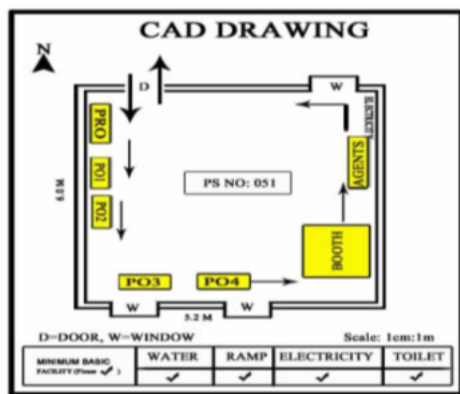

নির্বাচক নিবন্ধন আধিকারিকের স্বাক্ষর

Nazri Naksha

Google Map View

Polling Station Building Front View

Polling Station Front View

Cad View

Key MAP View

1 নাম : মোঃ মনিউর হোসেন পিতার নাম : মোঃ আব্দুস সুকুর বাড়ির নং : n0020 বয়স : 31 লিঙ্গ : পুরুষ	TIQ1501931 ফটো উপলব্ধ	2 নাম : মোঃ সফিউর হাসান পিতার নাম : মোঃ আব্দুস সুকুর বাড়ির নং : n0020 বয়স : 41 লিঙ্গ : পুরুষ	MGS2484905 ফটো উপলব্ধ	3 নাম : মোঃ সাবির হাসান পিতার নাম : মোঃ আব্দুস সুকুর বাড়ির নং : n0020 বয়স : 35 লিঙ্গ : পুরুষ	TIQ0874008 ফটো উপলব্ধ
4 নাম : তাহমিনা বিবি স্বামীর নাম : মোঃ সফিউর হাসান বাড়ির নং : n0020 বয়স : 35 লিঙ্গ : মহিলা	TIQ0873992 ফটো উপলব্ধ	5 নাম : মোঃ মোস্তাফিজুর রহমান পিতার নাম : মোঃ খায়রুজ্জামান বাড়ির নং : n0031 বয়স : 59 লিঙ্গ : পুরুষ	WB/19/089/108863 ফটো উপলব্ধ	6 নাম : ফতেমা বিবি স্বামীর নাম : মিজানুর রহমান বাড়ির নং : n0031 বয়স : 51 লিঙ্গ : মহিলা	WB/20/091/744274 ফটো উপলব্ধ
7 নাম : মোসাঃ নাজিমা খাতুন স্বামীর নাম : মোঃ মোস্তাফিজুর রহমান বাড়ির নং : n0031 বয়স : 54 লিঙ্গ : মহিলা	TIQ0874024 ফটো উপলব্ধ	8 নাম : রানুজা খাতুন স্বামীর নাম : মোঃ কলেসুর রহমান বাড়ির নং : n0031 বয়স : 32 লিঙ্গ : মহিলা	TIQ1501964 ফটো উপলব্ধ	9 নাম : আব্দুল খালেক পিতার নাম : ছয়ফুল হক বাড়ির নং : n0038 বয়স : 63 লিঙ্গ : পুরুষ	WB/19/089/108851 ফটো উপলব্ধ
10 নাম : সাহাদাত হোসেন পিতার নাম : আব্দুল মালেক বাড়ির নং : n0039 বয়স : 41 লিঙ্গ : পুরুষ	TIQ0874073 ফটো উপলব্ধ	11 নাম : আলাউদ্দীন পিতার নাম : মুক্কেল আলি বাড়ির নং : n0056 বয়স : 39 লিঙ্গ : পুরুষ	MGS2751550 ফটো উপলব্ধ	12 নাম : মারুফা বিবি স্বামীর নাম : গিয়াস উদ্দিন বাড়ির নং : n0056 বয়স : 34 লিঙ্গ : মহিলা	TIQ1256395 ফটো উপলব্ধ
13 নাম : উম্মে রোকেয়া সুলতানা পিতার নাম : মোঃ আলী আসকার বাড়ির নং : n0027 বয়স : 36 লিঙ্গ : মহিলা	TIQ0984609 ফটো উপলব্ধ	14 নাম : পারভীন সুলতানা মায়ের নাম : রোকেয়া বিবি বাড়ির নং : n0011 বয়স : 41 লিঙ্গ : মহিলা	MGS2484921 ফটো উপলব্ধ	15 নাম : নাসিমা খাতুন পিতার নাম : মোঃ তেয়োর রহমান বাড়ির নং : n0011 বয়স : 32 লিঙ্গ : মহিলা	TIQ1381037 ফটো উপলব্ধ
16 নাম : মোঃ আব্দুস সাকুর পিতার নাম : মোঃ রহমত আলি বাড়ির নং : n0020 বয়স : 70 লিঙ্গ : পুরুষ	MGS0214023 ফটো উপলব্ধ	17 নাম : মোঃ কবির হাসান পিতার নাম : মোঃ আব্দুস সুকুর বাড়ির নং : n0020 বয়স : 30 লিঙ্গ : পুরুষ	TIQ1501923 ফটো উপলব্ধ	18 নাম : আসপিয়ারা বিবি স্বামীর নাম : জামিরুল বাড়ির নং : n0079 বয়স : 41 লিঙ্গ : মহিলা	TIQ0982017 ফটো উপলব্ধ
19 নাম : রুকসানা খাতুন স্বামীর নাম : মোঃ মইনুর রহমান বাড়ির নং : n0213 বয়স : 35 লিঙ্গ : মহিলা	TIQ0872325 ফটো উপলব্ধ	20 নাম : দোলেহার বিবি স্বামীর নাম : আনছার গোলদার বাড়ির নং : n0043 বয়স : 67 লিঙ্গ : মহিলা	TIQ2511814 ফটো উপলব্ধ	21 নাম : রফীক গোলদার পিতার নাম : আনছার গোলদার বাড়ির নং : n0043 বয়স : 46 লিঙ্গ : পুরুষ	TIQ2516201 ফটো উপলব্ধ
22 নাম : তোফিক গোলদার পিতার নাম : আনছার আলী বাড়ির নং : n0043 বয়স : 37 লিঙ্গ : পুরুষ	TIQ0166868 ফটো উপলব্ধ	23 নাম : গোলেহার বিবি স্বামীর নাম : মোঃ আবুল কাশেম বাড়ির নং : n0001 বয়স : 71 লিঙ্গ : মহিলা	WB/19/089/108594 ফটো উপলব্ধ	24 নাম : ফতেমা খাতুন মায়ের নাম : রোকেয়া বিবি বাড়ির নং : n0011 বয়স : 30 লিঙ্গ : মহিলা	TIQ1642081 ফটো উপলব্ধ
25 নাম : মোঃ আব্দুল কাইয়ুম পিতার নাম : মোঃ আবুল কাশেম বাড়ির নং : n0001 বয়স : 48 লিঙ্গ : পুরুষ	WB/19/089/108780 ফটো উপলব্ধ	26 নাম : মোঃ সাদিকুর রহমান পিতার নাম : মোঃ আবুল কাশেম বাড়ির নং : n0001 বয়স : 42 লিঙ্গ : পুরুষ	MGS2134690 ফটো উপলব্ধ	27 নাম : আসমাতারা বিবি স্বামীর নাম : মহঃ আব্দুল কাইয়ুম বাড়ির নং : 11 বয়স : 39 লিঙ্গ : মহিলা	MGS3085404 ফটো উপলব্ধ
28 নাম : ফজিলা বিবি স্বামীর নাম : জসিমউদ্দিন বাড়ির নং : n0002 বয়স : 81 লিঙ্গ : মহিলা	MGS1780733 ফটো উপলব্ধ	29 নাম : আব্দুর রসিদ পিতার নাম : জসিমউদ্দিন বাড়ির নং : n0002 বয়স : 52 লিঙ্গ : পুরুষ	MGS1807668 ফটো উপলব্ধ	30 নাম : আব্দুর রজ্জাক পিতার নাম : জসিমউদ্দিন বাড়ির নং : n0003 বয়স : 54 লিঙ্গ : পুরুষ	WB/19/089/108791 ফটো উপলব্ধ