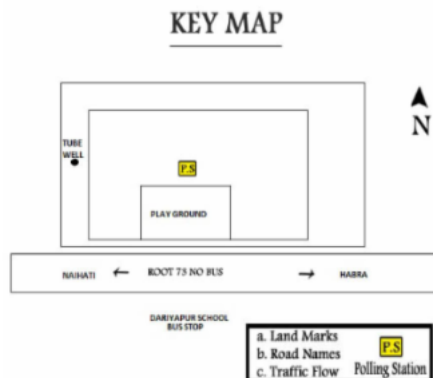

নির্বাচক নিবন্ধন আধিকারিকের স্বাক্ষর

Nazri Naksha

Google Map View

Polling Station Building Front View

Polling Station Front View

Cad View

Key MAP View

1 নাম : মোঃ মনিউর হোসেন পিতার নাম : মোঃ আব্দুস সুকুর বাড়ির নং : n0020 বয়স : 31 লিঙ্গ : পুরুষ	TIQ1501931 ফটো উপলব্ধ	2 নাম : মোঃ সফিউর হাসান পিতার নাম : মোঃ আব্দুস সুকুর বাড়ির নং : n0020 বয়স : 41 লিঙ্গ : পুরুষ	MGS2484905 ফটো উপলব্ধ	3 নাম : মোঃ সাবির হাসান পিতার নাম : মোঃ আব্দুস সুকুর বাড়ির নং : n0020 বয়স : 35 লিঙ্গ : পুরুষ	TIQ0874008 ফটো উপলব্ধ
4 নাম : তাহমিনা বিবি স্বামীর নাম : মোঃ সফিউর হাসান বাড়ির নং : n0020 বয়স : 35 লিঙ্গ : মহিলা	TIQ0873992 ফটো উপলব্ধ	5 নাম : মোঃ মোস্তাফিজুর রহমান পিতার নাম : মোঃ খায়রুজ্জামান বাড়ির নং : n0031 বয়স : 59 লিঙ্গ : পুরুষ	WB/19/089/108863 ফটো উপলব্ধ	6 নাম : ফতেমা বিবি স্বামীর নাম : মিজানুর রহমান বাড়ির নং : n0031 বয়স : 51 লিঙ্গ : মহিলা	WB/20/091/744274 ফটো উপলব্ধ
7 নাম : মোসাঃ নাজিমা খাতুন স্বামীর নাম : মোঃ মোস্তাফিজুর রহমান বাড়ির নং : n0031 বয়স : 54 লিঙ্গ : মহিলা	TIQ0874024 ফটো উপলব্ধ	8 নাম : রানুজা খাতুন স্বামীর নাম : মোঃ কলেসুর রহমান বাড়ির নং : n0031 বয়স : 32 লিঙ্গ : মহিলা	TIQ1501964 ফটো উপলব্ধ	9 নাম : আব্দুল খালেক পিতার নাম : ছয়ফুল হক বাড়ির নং : n0038 বয়স : 63 লিঙ্গ : পুরুষ	WB/19/089/108851 ফটো উপলব্ধ
10 নাম : সাহাদাত হোসেন পিতার নাম : আব্দুল মালেক বাড়ির নং : n0039 বয়স : 41 লিঙ্গ : পুরুষ	TIQ0874073 ফটো উপলব্ধ	11 নাম : আলাউদ্দীন পিতার নাম : মুক্কেল আলি বাড়ির নং : n0056 বয়স : 39 লিঙ্গ : পুরুষ	MGS2751550 ফটো উপলব্ধ	12 নাম : মারুফা বিবি স্বামীর নাম : গিয়াস উদ্দিন বাড়ির নং : n0056 বয়স : 34 লিঙ্গ : মহিলা	TIQ1256395 ফটো উপলব্ধ
13 নাম : উম্মে রোকেয়া সুলতানা পিতার নাম : মোঃ আলী আসকার বাড়ির নং : n0027 বয়স : 36 লিঙ্গ : মহিলা	TIQ0984609 ফটো উপলব্ধ	14 নাম : পারভীন সুলতানা মায়ের নাম : রোকেয়া বিবি বাড়ির নং : n0011 বয়স : 41 লিঙ্গ : মহিলা	MGS2484921 ফটো উপলব্ধ	15 নাম : নাসিমা খাতুন পিতার নাম : মোঃ তেয়োর রহমান বাড়ির নং : n0011 বয়স : 32 লিঙ্গ : মহিলা	TIQ1381037 ফটো উপলব্ধ
16 নাম : মোঃ আব্দুস সাকুর পিতার নাম : মোঃ রহমত আলি বাড়ির নং : n0020 বয়স : 70 লিঙ্গ : পুরুষ	MGS0214023 ফটো উপলব্ধ	17 নাম : মোঃ কবির হাসান পিতার নাম : মোঃ আব্দুস সুকুর বাড়ির নং : n0020 বয়স : 30 লিঙ্গ : পুরুষ	TIQ1501923 ফটো উপলব্ধ	18 নাম : আসপিয়ারা বিবি স্বামীর নাম : জামিরুল বাড়ির নং : n0079 বয়স : 41 লিঙ্গ : মহিলা	TIQ0982017 ফটো উপলব্ধ
19 নাম : রুকসানা খাতুন স্বামীর নাম : মোঃ মইনুর রহমান বাড়ির নং : n0213 বয়স : 35 লিঙ্গ : মহিলা	TIQ0872325 ফটো উপলব্ধ	20 নাম : দোলেহার বিবি স্বামীর নাম : আনছার গোলদার বাড়ির নং : n0043 বয়স : 67 লিঙ্গ : মহিলা	TIQ2511814 ফটো উপলব্ধ	21 নাম : রফীক গোলদার পিতার নাম : আনছার গোলদার বাড়ির নং : n0043 বয়স : 46 লিঙ্গ : পুরুষ	TIQ2516201 ফটো উপলব্ধ
22 নাম : তোফিক গোলদার পিতার নাম : আনছার আলী বাড়ির নং : n0043 বয়স : 37 লিঙ্গ : পুরুষ	TIQ0166868 ফটো উপলব্ধ	23 নাম : গোলেহার বিবি স্বামীর নাম : মোঃ আবুল কাশেম বাড়ির নং : n0001 বয়স : 71 লিঙ্গ : মহিলা	WB/19/089/108594 ফটো উপলব্ধ	24 নাম : ফতেমা খাতুন মায়ের নাম : রোকেয়া বিবি বাড়ির নং : n0011 বয়স : 30 লিঙ্গ : মহিলা	TIQ1642081 ফটো উপলব্ধ
25 নাম : মোঃ আব্দুল কাইয়ুম পিতার নাম : মোঃ আবুল কাশেম বাড়ির নং : n0001 বয়স : 48 লিঙ্গ : পুরুষ	WB/19/089/108780 ফটো উপলব্ধ	26 নাম : মোঃ সাদিকুর রহমান পিতার নাম : মোঃ আবুল কাশেম বাড়ির নং : n0001 বয়স : 42 লিঙ্গ : পুরুষ	MGS2134690 ফটো উপলব্ধ	27 নাম : আসমাতারা বিবি স্বামীর নাম : মহঃ আব্দুল কাইয়ুম বাড়ির নং : 11 বয়স : 39 লিঙ্গ : মহিলা	MGS3085404 ফটো উপলব্ধ
28 নাম : ফজিলা বিবি স্বামীর নাম : জসিমউদ্দিন বাড়ির নং : n0002 বয়স : 81 লিঙ্গ : মহিলা	MGS1780733 ফটো উপলব্ধ	29 নাম : আব্দুর রসিদ পিতার নাম : জসিমউদ্দিন বাড়ির নং : n0002 বয়স : 52 লিঙ্গ : পুরুষ	MGS1807668 ফটো উপলব্ধ	30 নাম : আব্দুর রজ্জাক পিতার নাম : জসিমউদ্দিন বাড়ির নং : n0003 বয়স : 54 লিঙ্গ : পুরুষ	WB/19/089/108791 ফটো উপলব্ধ