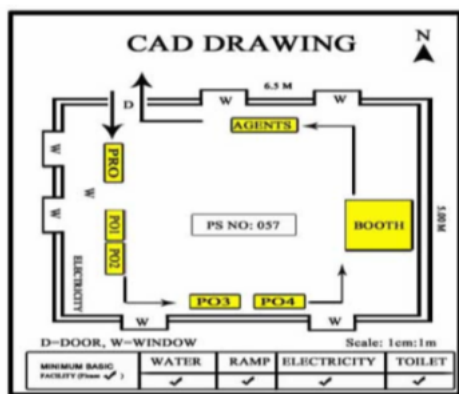

নির্বাচক নিবন্ধন আধিকারিকের স্বাক্ষর

Nazri Naksha

Google Map View

Polling Station Building Front View

Polling Station Front View

Cad View

Key MAP View

1 নাম : জাহাঙ্গির আলম পিতার নাম : সৈয়দ এ আব্দুল বাড়ির নং : n0001 বয়স : 50 লিঙ্গ : পুরুষ	TIQ2339208 ফটো উপলব্ধ	2 নাম : মোসাঃ জায়েদা বিবি স্বামীর নাম : মোক্তাদের বাড়ির নং : n0001 বয়স : 52 লিঙ্গ : মহিলা	WB/19/089/129209 ফটো উপলব্ধ	3 নাম : মোঃ ফারুক হোসেন পিতার নাম : আবুল হোসেন বাড়ির নং : n0002 বয়স : 33 লিঙ্গ : পুরুষ	TIQ1128388 ফটো উপলব্ধ
4 নাম : সাদ্দাম হোসেন পিতার নাম : আবুল হোসেন বাড়ির নং : n0002 বয়স : 29 লিঙ্গ : পুরুষ	TIQ1644608 ফটো উপলব্ধ	5 নাম : আলিউর রহমান পিতার নাম : মোকাদ্দেস ইসলাম বাড়ির নং : n0003 বয়স : 31 লিঙ্গ : পুরুষ	TIQ1384445 ফটো উপলব্ধ	6 নাম : আসিকুর রহমান পিতার নাম : মোকাদ্দেস ইসলাম বাড়ির নং : n0003 বয়স : 29 লিঙ্গ : পুরুষ	TIQ1644707 ফটো উপলব্ধ
7 নাম : মোসাঃ আশরাফি বিবি স্বামীর নাম : দেওয়ান এ. মোস্তফা বাড়ির নং : n0005 বয়স : 69 লিঙ্গ : মহিলা	WB/19/089/129067 ফটো উপলব্ধ	8 নাম : মহঃ আবদে মন্নিয়াম পিতার নাম : দেওয়ান এ. মোস্তফা বাড়ির নং : n0005 বয়স : 46 লিঙ্গ : পুরুষ	MGS2143741 ফটো উপলব্ধ	9 নাম : মহঃ মিনহাজ উদ্দিন পিতার নাম : রইশত ওদুদ বাড়ির নং : n0010 বয়স : 43 লিঙ্গ : পুরুষ	MGS2419422 ফটো উপলব্ধ
10 নাম : হাসিনা বিবি স্বামীর নাম : মোঃ ছাবির আলি বাড়ির নং : n0070 বয়স : 40 লিঙ্গ : মহিলা	REO0288795 ফটো উপলব্ধ	11 নাম : নাসিমা বিবি স্বামীর নাম : মোঃ আসাদুল আলম বাড়ির নং : n0001 বয়স : 38 লিঙ্গ : মহিলা	TIQ0989186 ফটো উপলব্ধ	12 নাম : মোঃ নাসির উদ্দিন পিতার নাম : নজরুল হোসেন বাড়ির নং : n0268 বয়স : 31 লিঙ্গ : পুরুষ	TIQ1503234 ফটো উপলব্ধ
13 নাম : মোনির উদ্দিন পিতার নাম : কবীর এ ছরোয়ার বাড়ির নং : n0007 বয়স : 30 লিঙ্গ : পুরুষ	TIQ1736370 ফটো উপলব্ধ	14 নাম : সবনম শিরীন পিতার নাম : ইফতেখার হোসেন বাড়ির নং : n0061 বয়স : 29 লিঙ্গ : মহিলা	TIQ1736388 ফটো উপলব্ধ	15 নাম : সাবিনা খাতুন স্বামীর নাম : মোঃ আব্দুর রাকিব বাড়ির নং : শশীপুর বয়স : 29 লিঙ্গ : মহিলা	TIQ1736396 ফটো উপলব্ধ
16 নাম : সফিকুল ইসলাম পিতার নাম : ইফতেকার হোসেন বাড়ির নং : n0071 বয়স : 31 লিঙ্গ : পুরুষ	TIQ1736404 ফটো উপলব্ধ	17 নাম : আসমা (খাতুন) বিবি স্বামীর নাম : মোঃ আল আমিন হোসেন বাড়ির নং : n0039 বয়স : 31 লিঙ্গ : মহিলা	TIQ1736446 ফটো উপলব্ধ	18 নাম : মোসাঃ মনিরা বিবি স্বামীর নাম : কাজী মহাবুব হোসেন বাড়ির নং : n0064 বয়স : 38 লিঙ্গ : মহিলা	TIQ1736453 ফটো উপলব্ধ
19 নাম : রুইনা খাতুন স্বামীর নাম : মোঃ শাকিম বাড়ির নং : n0005 বয়স : 29 লিঙ্গ : মহিলা	TIQ1736495 ফটো উপলব্ধ	20 নাম : সাহানারা বিবি স্বামীর নাম : মোঃ হাফিজুর রহমান বাড়ির নং : n0074 বয়স : 40 লিঙ্গ : মহিলা	TIQ1736511 ফটো উপলব্ধ	21 নাম : মর্জিনা বিবি স্বামীর নাম : মহঃ মোশারফ হোসেন বাড়ির নং : n0038 বয়স : 73 লিঙ্গ : মহিলা	WB/19/089/129138 ফটো উপলব্ধ
22 নাম : নাজিমা বিবি স্বামীর নাম : মোঃ মফিজুল হোসেন বাড়ির নং : n0038 বয়স : 41 লিঙ্গ : মহিলা	MGS3088457 ফটো উপলব্ধ	23 নাম : সাবিনা বিবি স্বামীর নাম : সইদুল হোসেন বাড়ির নং : n0038 বয়স : 35 লিঙ্গ : মহিলা	TIQ0876813 ফটো উপলব্ধ	24 নাম : মহাসিন হোসেন পিতার নাম : মোঃ মোশারফ হোসেন বাড়ির নং : n0038 বয়স : 34 লিঙ্গ : পুরুষ	TIQ1384486 ফটো উপলব্ধ
25 নাম : মহঃ এব্রাহীম হোসেন পিতার নাম : মহঃ আঃ করিম বাড়ির নং : n0039 বয়স : 59 লিঙ্গ : পুরুষ	WB/19/089/129147 ফটো উপলব্ধ	26 নাম : মোসাঃ মর্জিনা বিবি স্বামীর নাম : মহঃ এব্রাহীম হোসেন বাড়ির নং : n0039 বয়স : 53 লিঙ্গ : মহিলা	WB/19/089/129214 ফটো উপলব্ধ	27 নাম : মহঃ রুহুল আমিন পিতার নাম : মহঃ এব্রাহীম বাড়ির নং : n0039 বয়স : 33 লিঙ্গ : পুরুষ	TIQ1258474 ফটো উপলব্ধ
28 নাম : মোসাঃ সোনার্ণি বিবি স্বামীর নাম : মোঃ রেজাউল করিম বাড়ির নং : n0028 বয়স : 32 লিঙ্গ : মহিলা	TIQ1384460 ফটো উপলব্ধ	29 নাম : আবু ছিদ্দিক পিতার নাম : আবু কেরামত বাড়ির নং : n0027 বয়স : 71 লিঙ্গ : পুরুষ	WB/19/089/129026 ফটো উপলব্ধ	30 নাম : মোঃ আব্দুল সালী পিতার নাম : মোঃ ছিদ্দিক আলী বাড়ির নং : n0027 বয়স : 29 লিঙ্গ : পুরুষ	TIQ1644756 ফটো উপলব্ধ