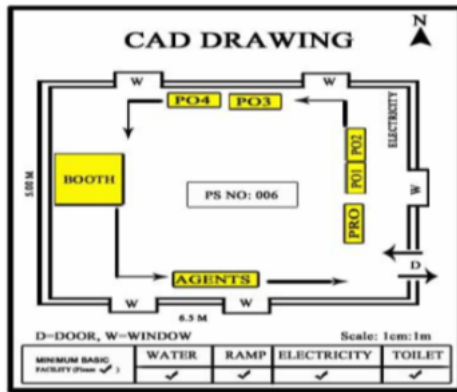

নির্বাচক নিবন্ধন আধিকারিকের স্বাক্ষর

Nazri Naksha

Google Map View

Polling Station Building Front View

Polling Station Front View

Cad View

Key MAP View

1 নাম : সেখ বিল্লাল আলি পিতার নাম: সেখ ছাফবর আলী বাড়ির নং : n0169 বয়স : 30 লিঙ্গ : পুরুষ	TIQ1818376 ফটো উপলব্ধ	2 নাম : রেশমি বিবি স্বামীর নাম: সেখ মনিরুল হোসেন বাড়ির নং : n0165 বয়স : 29 লিঙ্গ : মহিলা	TIQ1818343 ফটো উপলব্ধ	3 নাম : লালবাবু খান পিতার নাম: মুজিবর খান বাড়ির নং : n0174 বয়স : 27 লিঙ্গ : পুরুষ	TIQ1818350 ফটো উপলব্ধ
4 নাম : শেখ রাবেশ পিতার নাম: শেখ আব্দুল্লাহ হোসেন বাড়ির নং : n0172 বয়স : 25 লিঙ্গ : পুরুষ	TIQ1946599 ফটো উপলব্ধ	5 নাম : আরমিনা বিবি স্বামীর নাম: শেখ বিল্লাল আলি বাড়ির নং : N0169 বয়স : 29 লিঙ্গ : মহিলা	TIQ2175826 ফটো উপলব্ধ	6 নাম : জয়শ্রী অধিকারী পিতার নাম: জয়ন্ত অধিকারী বাড়ির নং : এন0304 বয়স : 24 লিঙ্গ : মহিলা	TIQ2250223 ফটো উপলব্ধ
7 নাম : সেখ সাহেব আলি পিতার নাম: সেখ কাসেম আলি বাড়ির নং : এন0170 বয়স : 24 লিঙ্গ : পুরুষ	TIQ2303675 ফটো উপলব্ধ	8 নাম : চন্দনা ওরাং পিতার নাম: কৃষ্ণচন্দ্র ওরাং বাড়ির নং : n0317 বয়স : 33 লিঙ্গ : মহিলা	TIQ1247899 ফটো উপলব্ধ	9 নাম : মানিক কর পিতার নাম: নিকুঞ্জ বিহারী কর বাড়ির নং : n0078 বয়স : 54 লিঙ্গ : পুরুষ	MGS1541911 ফটো উপলব্ধ
10 নাম : কাজল কর স্বামীর নাম: সমীর কর বাড়ির নং : n0078 বয়স : 49 লিঙ্গ : মহিলা	MGS1544873 ফটো উপলব্ধ	11 নাম : সমীর কর পিতার নাম: নিকুঞ্জ কর বাড়ির নং : n0078 বয়স : 53 লিঙ্গ : পুরুষ	MGS1541861 ফটো উপলব্ধ	12 নাম : সঞ্জনা কর পিতার নাম: সমীর কর বাড়ির নং : এন001 বয়স : 25 লিঙ্গ : মহিলা	TIQ2303659 ফটো উপলব্ধ
13 নাম : করুণ কর পিতার নাম: পার্থ কর বাড়ির নং : এন0078 বয়স : 22 লিঙ্গ : পুরুষ	TIQ2352953 ফটো উপলব্ধ	14 নাম : পার্থ কর পিতার নাম: নিকুঞ্জ বিহারী কর বাড়ির নং : n0078 বয়স : 47 লিঙ্গ : পুরুষ	MGS1542067 ফটো উপলব্ধ	15 নাম : টুকু কর (দাস) স্বামীর নাম: মানিক দাস বাড়ির নং : n0078 বয়স : 48 লিঙ্গ : মহিলা	WB/19/089/012334 ফটো উপলব্ধ
16 নাম : শোভারানী কর স্বামীর নাম: জীবন কর বাড়ির নং : n0099 বয়স : 76 লিঙ্গ : মহিলা	WB/19/089/012123 ফটো উপলব্ধ	17 নাম : শক্তনাথ কর পিতার নাম: জীবন কর বাড়ির নং : n0099 বয়স : 52 লিঙ্গ : পুরুষ	WB/19/089/012287 ফটো উপলব্ধ	18 নাম : টুসি কর (দত্ত) স্বামীর নাম: শক্তনাথ কর বাড়ির নং : n0099 বয়স : 38 লিঙ্গ : মহিলা	MGS3075629 ফটো উপলব্ধ
19 নাম : সুমি কর পিতার নাম: শক্তনাথ কর বাড়ির নং : এন0099 বয়স : 21 লিঙ্গ : মহিলা	TIQ2497675 ফটো উপলব্ধ	20 নাম : বিশ্বনাথ কর পিতার নাম: ব্রজেন্দ্র কর বাড়ির নং : n0100 বয়স : 55 লিঙ্গ : পুরুষ	MGS2104891 ফটো উপলব্ধ	21 নাম : শেফালী কর স্বামীর নাম: বিশ্বনাথ কর বাড়ির নং : n0100 বয়স : 51 লিঙ্গ : মহিলা	MGS2104909 ফটো উপলব্ধ
22 নাম : সম্রাট কর পিতার নাম: বিশ্বনাথ কর বাড়ির নং : n0100 বয়স : 30 লিঙ্গ : পুরুষ	TIQ1482199 ফটো উপলব্ধ	23 নাম : স্বপ্না কর স্বামীর নাম: মানিক কর বাড়ির নং : n0078 বয়স : 38 লিঙ্গ : মহিলা	MGS3075587 ফটো উপলব্ধ	24 নাম : পিংকি কর স্বামীর নাম: পার্থ কর বাড়ির নং : n0107 বয়স : 43 লিঙ্গ : মহিলা	MGS2104883 ফটো উপলব্ধ
25 নাম : সুচিত্রা কর বিশ্বাস স্বামীর নাম: বিপ্লব বিশ্বাস বাড়ির নং : N0215 বয়স : 35 লিঙ্গ : মহিলা	TIQ1009216 ফটো উপলব্ধ	26 নাম : মৌ কর্মকার পিতার নাম: দীপক কর্মকার বাড়ির নং : N0181 বয়স : 24 লিঙ্গ : মহিলা	TIQ2174969 ফটো উপলব্ধ	27 নাম : সখীসোনা কর্মকার পিতার নাম: অশোক কুমার কর্মকার বাড়ির নং : এন0184 বয়স : 41 লিঙ্গ : মহিলা	GQL3322468 ফটো উপলব্ধ
28 নাম : কৃষ্ণ সাঁতরা পিতার নাম: তারক সাঁতরা বাড়ির নং : এন0184 বয়স : 27 লিঙ্গ : পুরুষ	TIQ1946516 ফটো উপলব্ধ	Q 29 নাম : শেফালী কর্মকার পিতার নাম: নির্মল কর্মকার বাড়ির নং : এন0000 বয়স : 42 লিঙ্গ : মহিলা	GQL3517539 ফটো উপলব্ধ	30 নাম : প্রনতি কুরি স্বামীর নাম: প্রিয়লাল কুরি বাড়ির নং : এন0027 বয়স : 69 লিঙ্গ : মহিলা	WB/19/089/012196 ফটো উপলব্ধ