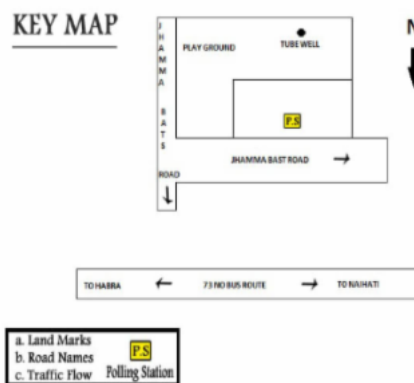

নির্বাচক নিবন্ধন আধিকারিকের স্বাক্ষর

Nazri Naksha

Google Map View

Polling Station Building Front View

Polling Station Front View

Cad View

Key MAP View

1 নাম : আজিমা খাতুন স্বামীর নাম: মোঃ আমিন উদ্দিন বাড়ির নং : n0148 বয়স : 29 লিঙ্গ : মহিলা	TIQ1807452 ফটো উপলব্ধ	2 নাম : জেসমিনা বিবি স্বামীর নাম: আব্দুস সামিম বাড়ির নং : n0201 বয়স : 35 লিঙ্গ : মহিলা	TIQ1807460 ফটো উপলব্ধ	3 নাম : মোঃ নাসিরউদ্দিন পিতার নাম: মোঃ জাকির হোসেন বাড়ির নং : n0190 বয়স : 27 লিঙ্গ : পুরুষ	TIQ1831643 ফটো উপলব্ধ
4 নাম : আজিমা বিবি স্বামীর নাম: মোঃ মোক্তাদের বাড়ির নং : n0161 বয়স : 60 লিঙ্গ : মহিলা	WB/19/089/129154 ফটো উপলব্ধ	5 নাম : জেসমিনা পারভীন স্বামীর নাম: হাফিজুল ইসলাম বাড়ির নং : n0330 বয়স : 27 লিঙ্গ : মহিলা	TIQ1881515 ফটো উপলব্ধ	6 নাম : মঞ্জিলা বিবি স্বামীর নাম: হাসানুর রহমান বাড়ির নং : n0331 বয়স : 28 লিঙ্গ : মহিলা	TIQ1881523 ফটো উপলব্ধ
7 নাম : মোসাঃ সাহিদা খাতুন পিতার নাম: মইঃ সাহিদুল বাড়ির নং : n0325 বয়স : 27 লিঙ্গ : মহিলা	TIQ1881473 ফটো উপলব্ধ	8 নাম : ওয়াজির আব্দুল্লাহ পিতার নাম: আব্দুল ফাত্তাহ বাড়ির নং : n0159 বয়স : 40 লিঙ্গ : পুরুষ	MGS2493013 ফটো উপলব্ধ	9 নাম : আব্দুল ফাত্তাহ পিতার নাম: আব্দুল মান্নাফ বাড়ির নং : n0159 বয়স : 73 লিঙ্গ : পুরুষ	WB/19/089/129422 ফটো উপলব্ধ
10 নাম : বাকিবুল্লা পিতার নাম: এমদাদুল হক বাড়ির নং : n0276 বয়স : 27 লিঙ্গ : পুরুষ	TIQ1831684 ফটো উপলব্ধ	11 নাম : আব্দুল মতিন পিতার নাম: আব্দুল কাদির বাড়ির নং : n0178 বয়স : 53 লিঙ্গ : পুরুষ	WB/19/089/129619 ফটো উপলব্ধ	12 নাম : মোঃ সেকরুল্লাহ পিতার নাম: ইকবাল হক বাড়ির নং : n0284 বয়স : 27 লিঙ্গ : পুরুষ	TIQ1831767 ফটো উপলব্ধ
13 নাম : মানসুর হাসান পিতার নাম: আব্দুল মহিদ বাড়ির নং : n0173 বয়স : 28 লিঙ্গ : পুরুষ	TIQ1736818 ফটো উপলব্ধ	14 নাম : মোঃ জামির উদ্দিন পিতার নাম: মোঃ মেলি উল্লাহ বাড়ির নং : n0233 বয়স : 29 লিঙ্গ : পুরুষ	TIQ1736826 ফটো উপলব্ধ	15 নাম : সাবানা পারভীন পিতার নাম: আবুল কাশেম বাড়ির নং : n0155 বয়স : 29 লিঙ্গ : মহিলা	TIQ1736842 ফটো উপলব্ধ
16 নাম : মোসাঃ আসমা বিবি স্বামীর নাম: গোলাম মোর্তজা বাড়ির নং : n0192 বয়স : 46 লিঙ্গ : মহিলা	MGS1777754 ফটো উপলব্ধ	17 নাম : ইমরান মন্ডল পিতার নাম: সালাম মন্ডল বাড়ির নং : n0193 বয়স : 28 লিঙ্গ : পুরুষ	TIQ1736875 ফটো উপলব্ধ	18 নাম : মোনিরুল ইসলাম পিতার নাম: মোস্তাকিম বাড়ির নং : n0252 বয়স : 29 লিঙ্গ : পুরুষ	TIQ1736925 ফটো উপলব্ধ
19 নাম : জাহানারা খাতুন পিতার নাম: জয়নাল আবেদিন বাড়ির নং : n0153 বয়স : 29 লিঙ্গ : মহিলা	TIQ1736933 ফটো উপলব্ধ	20 নাম : মহঃ তশরিফ আলী পিতার নাম: ইয়াকুব আলী মন্ডল বাড়ির নং : n0211 বয়স : 60 লিঙ্গ : পুরুষ	WB/19/089/129049 ফটো উপলব্ধ	21 নাম : রিজিয়া বিবি স্বামীর নাম: মোঃ আজিবুর রহমান বাড়ির নং : n0213 বয়স : 32 লিঙ্গ : মহিলা	TIQ1645472 ফটো উপলব্ধ
22 নাম : মহঃ হাসান পিতার নাম: মইঃ সফিক বাড়ির নং : n0214 বয়স : 33 লিঙ্গ : পুরুষ	TIQ1384866 ফটো উপলব্ধ	23 নাম : আকিরন বিবি স্বামীর নাম: আজগার আলী বাড়ির নং : n0214 বয়স : 34 লিঙ্গ : মহিলা	TIQ1258995 ফটো উপলব্ধ	24 নাম : ফতেমা বিবি স্বামীর নাম: আঃ কাদির বাড়ির নং : n0201 বয়স : 69 লিঙ্গ : মহিলা	WB/19/089/129280 ফটো উপলব্ধ
25 নাম : মহঃ নাসিম আলি পিতার নাম: মোঃ আব্দুল কাদির বাড়ির নং : n0201 বয়স : 40 লিঙ্গ : পুরুষ	MGS1780832 ফটো উপলব্ধ	26 নাম : মোসাঃ মুসলিমা বিবি স্বামীর নাম: মহঃ নাসিম আলি বাড়ির নং : n0201 বয়স : 36 লিঙ্গ : মহিলা	TIQ0877241 ফটো উপলব্ধ	27 নাম : মোঃ আব্দুল মোমিন পিতার নাম: আব্দুল কাদির বাড়ির নং : n0201 বয়স : 46 লিঙ্গ : পুরুষ	MGS1780857 ফটো উপলব্ধ
28 নাম : আব্দুস সামিম পিতার নাম: আব্দুল কাদির বাড়ির নং : n0201 বয়স : 37 লিঙ্গ : পুরুষ	TIQ0190934 ফটো উপলব্ধ	29 নাম : মহঃ আলিম উদ্দিন পিতার নাম: মহঃ সলিম উল্লাহ বাড়ির নং : n0149 বয়স : 32 লিঙ্গ : পুরুষ	TIQ1505395 ফটো উপলব্ধ	30 নাম : ফতেমা বিবি স্বামীর নাম: সফিউল্লা গাজী বাড়ির নং : n0150 বয়স : 44 লিঙ্গ : মহিলা	MGS1777747 ফটো উপলব্ধ