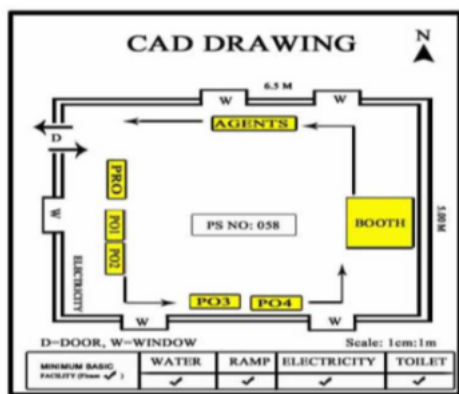

নির্বাচক নিবন্ধন আধিকারিকের স্বাক্ষর

Nazri Naksha

Google Map View

Polling Station Building Front View

Polling Station Front View

Cad View

Key MAP View

1 নাম : আজিমা খাতুন স্বামীর নাম: মোঃ আমিন উদ্দিন বাড়ির নং : n0148 বয়স : 29 লিঙ্গ : মহিলা	TIQ1807452 ফটো উপলব্ধ	2 নাম : জেসমিনা বিবি স্বামীর নাম: আব্দুস সামিম বাড়ির নং : n0201 বয়স : 35 লিঙ্গ : মহিলা	TIQ1807460 ফটো উপলব্ধ	3 নাম : মোঃ নাসিরউদ্দিন পিতার নাম: মোঃ জাকির হোসেন বাড়ির নং : n0190 বয়স : 27 লিঙ্গ : পুরুষ	TIQ1831643 ফটো উপলব্ধ
4 নাম : আজিমা বিবি স্বামীর নাম: মোঃ মোক্তাদের বাড়ির নং : n0161 বয়স : 60 লিঙ্গ : মহিলা	WB/19/089/129154 ফটো উপলব্ধ	5 নাম : জেসমিনা পারভীন স্বামীর নাম: হাফিজুল ইসলাম বাড়ির নং : n0330 বয়স : 27 লিঙ্গ : মহিলা	TIQ1881515 ফটো উপলব্ধ	6 নাম : মঞ্জিলা বিবি স্বামীর নাম: হাসানুর রহমান বাড়ির নং : n0331 বয়স : 28 লিঙ্গ : মহিলা	TIQ1881523 ফটো উপলব্ধ
7 নাম : মোসাঃ সাহিদা খাতুন পিতার নাম: মইঃ সাহিদুল বাড়ির নং : n0325 বয়স : 27 লিঙ্গ : মহিলা	TIQ1881473 ফটো উপলব্ধ	8 নাম : ওয়াজির আব্দুল্লাহ পিতার নাম: আব্দুল ফাত্তাহ বাড়ির নং : n0159 বয়স : 40 লিঙ্গ : পুরুষ	MGS2493013 ফটো উপলব্ধ	9 নাম : আব্দুল ফাত্তাহ পিতার নাম: আব্দুল মান্নাফ বাড়ির নং : n0159 বয়স : 73 লিঙ্গ : পুরুষ	WB/19/089/129422 ফটো উপলব্ধ
10 নাম : বাকিবুল্লা পিতার নাম: এমদাদুল হক বাড়ির নং : n0276 বয়স : 27 লিঙ্গ : পুরুষ	TIQ1831684 ফটো উপলব্ধ	11 নাম : আব্দুল মতিন পিতার নাম: আব্দুল কাদির বাড়ির নং : n0178 বয়স : 53 লিঙ্গ : পুরুষ	WB/19/089/129619 ফটো উপলব্ধ	12 নাম : মোঃ সেকরুল্লাহ পিতার নাম: ইকবাল হক বাড়ির নং : n0284 বয়স : 27 লিঙ্গ : পুরুষ	TIQ1831767 ফটো উপলব্ধ
13 নাম : মানসুর হাসান পিতার নাম: আব্দুল মহিদ বাড়ির নং : n0173 বয়স : 28 লিঙ্গ : পুরুষ	TIQ1736818 ফটো উপলব্ধ	14 নাম : মোঃ জামির উদ্দিন পিতার নাম: মোঃ মেলি উল্লাহ বাড়ির নং : n0233 বয়স : 29 লিঙ্গ : পুরুষ	TIQ1736826 ফটো উপলব্ধ	15 নাম : সাবানা পারভীন পিতার নাম: আবুল কাশেম বাড়ির নং : n0155 বয়স : 29 লিঙ্গ : মহিলা	TIQ1736842 ফটো উপলব্ধ
16 নাম : মোসাঃ আসমা বিবি স্বামীর নাম: গোলাম মোর্তজা বাড়ির নং : n0192 বয়স : 46 লিঙ্গ : মহিলা	MGS1777754 ফটো উপলব্ধ	17 নাম : ইমরান মন্ডল পিতার নাম: সালাম মন্ডল বাড়ির নং : n0193 বয়স : 28 লিঙ্গ : পুরুষ	TIQ1736875 ফটো উপলব্ধ	18 নাম : মোনিরুল ইসলাম পিতার নাম: মোস্তাকিম বাড়ির নং : n0252 বয়স : 29 লিঙ্গ : পুরুষ	TIQ1736925 ফটো উপলব্ধ
19 নাম : জাহানারা খাতুন পিতার নাম: জয়নাল আবেদিন বাড়ির নং : n0153 বয়স : 29 লিঙ্গ : মহিলা	TIQ1736933 ফটো উপলব্ধ	20 নাম : মহঃ তশরিফ আলী পিতার নাম: ইয়াকুব আলী মন্ডল বাড়ির নং : n0211 বয়স : 60 লিঙ্গ : পুরুষ	WB/19/089/129049 ফটো উপলব্ধ	21 নাম : রিজিয়া বিবি স্বামীর নাম: মোঃ আজিবুর রহমান বাড়ির নং : n0213 বয়স : 32 লিঙ্গ : মহিলা	TIQ1645472 ফটো উপলব্ধ
22 নাম : মহঃ হাসান পিতার নাম: মইঃ সফিক বাড়ির নং : n0214 বয়স : 33 লিঙ্গ : পুরুষ	TIQ1384866 ফটো উপলব্ধ	23 নাম : আকিরন বিবি স্বামীর নাম: আজগার আলী বাড়ির নং : n0214 বয়স : 34 লিঙ্গ : মহিলা	TIQ1258995 ফটো উপলব্ধ	24 নাম : ফতেমা বিবি স্বামীর নাম: আঃ কাদির বাড়ির নং : n0201 বয়স : 69 লিঙ্গ : মহিলা	WB/19/089/129280 ফটো উপলব্ধ
25 নাম : মহঃ নাসিম আলি পিতার নাম: মোঃ আব্দুল কাদির বাড়ির নং : n0201 বয়স : 40 লিঙ্গ : পুরুষ	MGS1780832 ফটো উপলব্ধ	26 নাম : মোসাঃ মুসলিমা বিবি স্বামীর নাম: মহঃ নাসিম আলি বাড়ির নং : n0201 বয়স : 36 লিঙ্গ : মহিলা	TIQ0877241 ফটো উপলব্ধ	27 নাম : মোঃ আব্দুল মোমিন পিতার নাম: আব্দুল কাদির বাড়ির নং : n0201 বয়স : 46 লিঙ্গ : পুরুষ	MGS1780857 ফটো উপলব্ধ
28 নাম : আব্দুস সামিম পিতার নাম: আব্দুল কাদির বাড়ির নং : n0201 বয়স : 37 লিঙ্গ : পুরুষ	TIQ0190934 ফটো উপলব্ধ	29 নাম : মহঃ আলিম উদ্দিন পিতার নাম: মহঃ সলিম উল্লাহ বাড়ির নং : n0149 বয়স : 32 লিঙ্গ : পুরুষ	TIQ1505395 ফটো উপলব্ধ	30 নাম : ফতেমা বিবি স্বামীর নাম: সফিউল্লা গাজী বাড়ির নং : n0150 বয়স : 44 লিঙ্গ : মহিলা	MGS1777747 ফটো উপলব্ধ