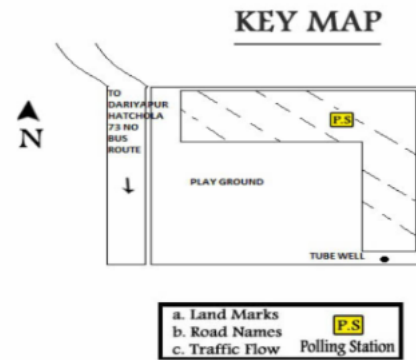

নির্বাচক নিবন্ধন আধিকারিকের স্বাক্ষর

Nazri Naksha

Google Map View

Polling Station Building Front View

Polling Station Front View

Cad View

Key MAP View

1 নাম : সামিমা পারভীন বিবি স্বামীর নাম: মাহাবুব রহমান মন্ডল বাড়ির নং : এন0014 বয়স : 40 লিঙ্গ : মহিলা	TIQ1128917 ফটো উপলব্ধ	2 নাম : আকিনা বিবি স্বামীর নাম: আব্দুল খালিল কাজী বাড়ির নং : n0019 বয়স : 58 লিঙ্গ : মহিলা	MGS0240994 ফটো উপলব্ধ	3 নাম : কাজী আনিছুর রহমান পিতার নাম: কাজী আব্দুল খালিল বাড়ির নং : n0019 বয়স : 40 লিঙ্গ : পুরুষ	MGS3087442 ফটো উপলব্ধ
4 নাম : সাবিনা ইয়াসমিন পিতার নাম: কাজী আব্দুল খালিল বাড়ির নং : n0019 বয়স : 31 লিঙ্গ : মহিলা	TIQ1505619 ফটো উপলব্ধ	5 নাম : আবেদা বিবি স্বামীর নাম: গোলাম রসুল কাজী বাড়ির নং : n0020 বয়স : 71 লিঙ্গ : মহিলা	WB/19/089/123192 ফটো উপলব্ধ	6 নাম : কাজী বাকি বিল্লাহ পিতার নাম: কাজী গোলাম রসুল বাড়ির নং : n0020 বয়স : 45 লিঙ্গ : পুরুষ	MGS2490522 ফটো উপলব্ধ
7 নাম : কাজী আনাউর ইসলাম পিতার নাম: কাজী জয়নাল আবেদিন বাড়ির নং : n0021 বয়স : 45 লিঙ্গ : পুরুষ	MGS1634112 ফটো উপলব্ধ	8 নাম : কাজী মারুফ ইসলাম পিতার নাম: কাজী জয়নাল আবেদিন বাড়ির নং : n0021 বয়স : 41 লিঙ্গ : পুরুষ	MGS2753101 ফটো উপলব্ধ	9 নাম : ইলুয়ারা খাতুন কাজী পিতার নাম: কাজী জয়নাল আবেদিন বাড়ির নং : n0021 বয়স : 33 লিঙ্গ : মহিলা	TIQ1505650 ফটো উপলব্ধ
10 নাম : কাজী আসিকুর রহমান পিতার নাম: কাজী কামালউদ্দিন বাড়ির নং : n0060 বয়স : 33 লিঙ্গ : পুরুষ	TIQ1128966 ফটো উপলব্ধ	11 নাম : কাজী নিজামুল হক পিতার নাম: কাজী মাওলা বক্স বাড়ির নং : n0063 বয়স : 73 লিঙ্গ : পুরুষ	WB/19/089/126093 ফটো উপলব্ধ	12 নাম : কাজী লালু পিতার নাম: কাজী আজিজুল হক বাড়ির নং : n0062 বয়স : 40 লিঙ্গ : পুরুষ	TIQ1128958 ফটো উপলব্ধ
13 নাম : এসমোতার খাতুন পিতার নাম: জয়নাল আলী বাড়ির নং : এন0086 বয়স : 33 লিঙ্গ : মহিলা	TIQ1832187 ফটো উপলব্ধ	14 নাম : উম্মে কুলসুম পিতার নাম: কাজী আব্দুল জলিল বাড়ির নং : n0286 বয়স : 27 লিঙ্গ : মহিলা	TIQ1935956 ফটো উপলব্ধ	15 নাম : আলেমা বিবি স্বামীর নাম: কাজী মমিনুল ইসলাম বাড়ির নং : n0024 বয়স : 40 লিঙ্গ : মহিলা	CKW4491791 ফটো উপলব্ধ
16 নাম : ফরিদা খাতুন পিতার নাম: কাজী গোলাম রসুল বাড়ির নং : n0020 বয়স : 59 লিঙ্গ : মহিলা	TIQ1737246 ফটো উপলব্ধ	17 নাম : মহঃ শরিফুল পিতার নাম: মহঃ জাহিদ বাড়ির নং : পাট নং 59 বয়স : 40 লিঙ্গ : পুরুষ	DZW2690147 ফটো উপলব্ধ	18 নাম : ফতেমা বিবি স্বামীর নাম: মোঃ সাবির হোসেন বাড়ির নং : n0236 বয়স : 33 লিঙ্গ : মহিলা	TIQ1383496 ফটো উপলব্ধ
19 নাম : আলমগীর পিতার নাম: কাজী আজিজুল হক বাড়ির নং : n0163 বয়স : 27 লিঙ্গ : পুরুষ	TIQ1887843 ফটো উপলব্ধ	20 নাম : ছাবেরা বিবি স্বামীর নাম: কাজী সাহাজাহান কাজী বাড়ির নং : n0003 বয়স : 73 লিঙ্গ : মহিলা	TIQ2067783 ফটো উপলব্ধ	21 নাম : সালমা বিবি স্বামীর নাম: সহিদুল কাজী বাড়ির নং : n0001 বয়স : 39 লিঙ্গ : মহিলা	GQL3332301 ফটো উপলব্ধ
22 নাম : কাজী সাইফুল পিতার নাম: কাজী সাহাজাহান কাজী বাড়ির নং : n0003 বয়স : 51 লিঙ্গ : পুরুষ	TIQ2066462 ফটো উপলব্ধ	23 নাম : কাজী মহিমুল হক পিতার নাম: মাওলা বক্স বাড়ির নং : n0071 বয়স : 59 লিঙ্গ : পুরুষ	MGS1633460 ফটো উপলব্ধ	24 নাম : কাজী মফিজুল ইসলাম পিতার নাম: কাজী গোলাম রসুল বাড়ির নং : n0020 বয়স : 54 লিঙ্গ : পুরুষ	TIQ2067106 ফটো উপলব্ধ
25 নাম : মাফুরা বিবি স্বামীর নাম: কাজী আজিজুল হক বাড়ির নং : n0061 বয়স : 54 লিঙ্গ : মহিলা	TIQ1128974 ফটো উপলব্ধ	26 নাম : কাজী সাহাদত কাজী পিতার নাম: কাজী শাহজাহান বাড়ির নং : n0003 বয়স : 56 লিঙ্গ : পুরুষ	TIQ2066231 ফটো উপলব্ধ	27 নাম : মোঃ খায়রুল পিতার নাম: ইমাম আলী বাড়ির নং : এন বয়স : 25 লিঙ্গ : পুরুষ	TIQ1955152 ফটো উপলব্ধ
28 নাম : বাকিবিল্লাহ পিতার নাম: কুতুব উদ্দিন বাড়ির নং : না বয়স : 25 লিঙ্গ : পুরুষ	TIQ1967595 ফটো উপলব্ধ	29 নাম : কাজী আব্দুল খালিল পিতার নাম: কাজী কালু হোসেন বাড়ির নং : এন0019 বয়স : 62 লিঙ্গ : পুরুষ	TIQ2067213 ফটো উপলব্ধ	30 নাম : কাজী এনামুল হক পিতার নাম: কাজী গোলাম হক্কানী বাড়ির নং : n0016 বয়স : 61 লিঙ্গ : পুরুষ	TIQ2152502 ফটো উপলব্ধ