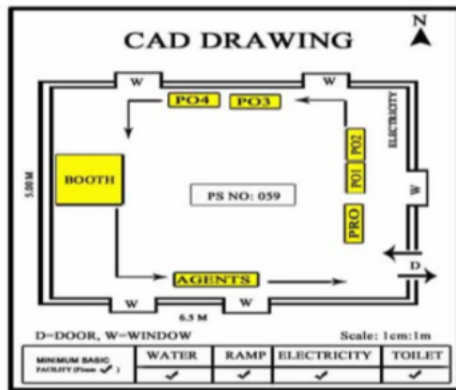

নির্বাচক নিবন্ধন আধিকারিকের স্বাক্ষর

Nazri Naksha

Google Map View

Polling Station Building Front View

Polling Station Front View

Cad View

Key MAP View

1 নাম : সামিমা পারভীন বিবি স্বামীর নাম: মাহাবুব রহমান মন্ডল বাড়ির নং : এন0014 বয়স : 40 লিঙ্গ : মহিলা	TIQ1128917 ফটো উপলব্ধ	2 নাম : আকিনা বিবি স্বামীর নাম: আব্দুল খালিল কাজী বাড়ির নং : n0019 বয়স : 58 লিঙ্গ : মহিলা	MGS0240994 ফটো উপলব্ধ	3 নাম : কাজী আনিছুর রহমান পিতার নাম: কাজী আব্দুল খালিল বাড়ির নং : n0019 বয়স : 40 লিঙ্গ : পুরুষ	MGS3087442 ফটো উপলব্ধ
4 নাম : সাবিনা ইয়াসমিন পিতার নাম: কাজী আব্দুল খালিল বাড়ির নং : n0019 বয়স : 31 লিঙ্গ : মহিলা	TIQ1505619 ফটো উপলব্ধ	5 নাম : আবেদা বিবি স্বামীর নাম: গোলাম রসুল কাজী বাড়ির নং : n0020 বয়স : 71 লিঙ্গ : মহিলা	WB/19/089/123192 ফটো উপলব্ধ	6 নাম : কাজী বাকি বিল্লাহ পিতার নাম: কাজী গোলাম রসুল বাড়ির নং : n0020 বয়স : 45 লিঙ্গ : পুরুষ	MGS2490522 ফটো উপলব্ধ
7 নাম : কাজী আনাউর ইসলাম পিতার নাম: কাজী জয়নাল আবেদিন বাড়ির নং : n0021 বয়স : 45 লিঙ্গ : পুরুষ	MGS1634112 ফটো উপলব্ধ	8 নাম : কাজী মারুফ ইসলাম পিতার নাম: কাজী জয়নাল আবেদিন বাড়ির নং : n0021 বয়স : 41 লিঙ্গ : পুরুষ	MGS2753101 ফটো উপলব্ধ	9 নাম : ইলুয়ারা খাতুন কাজী পিতার নাম: কাজী জয়নাল আবেদিন বাড়ির নং : n0021 বয়স : 33 লিঙ্গ : মহিলা	TIQ1505650 ফটো উপলব্ধ
10 নাম : কাজী আসিকুর রহমান পিতার নাম: কাজী কামালউদ্দিন বাড়ির নং : n0060 বয়স : 33 লিঙ্গ : পুরুষ	TIQ1128966 ফটো উপলব্ধ	11 নাম : কাজী নিজামুল হক পিতার নাম: কাজী মাওলা বক্স বাড়ির নং : n0063 বয়স : 73 লিঙ্গ : পুরুষ	WB/19/089/126093 ফটো উপলব্ধ	12 নাম : কাজী লালু পিতার নাম: কাজী আজিজুল হক বাড়ির নং : n0062 বয়স : 40 লিঙ্গ : পুরুষ	TIQ1128958 ফটো উপলব্ধ
13 নাম : এসমোতার খাতুন পিতার নাম: জয়নাল আলী বাড়ির নং : এন0086 বয়স : 33 লিঙ্গ : মহিলা	TIQ1832187 ফটো উপলব্ধ	14 নাম : উম্মে কুলসুম পিতার নাম: কাজী আব্দুল জলিল বাড়ির নং : n0286 বয়স : 27 লিঙ্গ : মহিলা	TIQ1935956 ফটো উপলব্ধ	15 নাম : আলেমা বিবি স্বামীর নাম: কাজী মমিনুল ইসলাম বাড়ির নং : n0024 বয়স : 40 লিঙ্গ : মহিলা	CKW4491791 ফটো উপলব্ধ
16 নাম : ফরিদা খাতুন পিতার নাম: কাজী গোলাম রসুল বাড়ির নং : n0020 বয়স : 59 লিঙ্গ : মহিলা	TIQ1737246 ফটো উপলব্ধ	17 নাম : মহঃ শরিফুল পিতার নাম: মহঃ জাহিদ বাড়ির নং : পাট নং 59 বয়স : 40 লিঙ্গ : পুরুষ	DZW2690147 ফটো উপলব্ধ	18 নাম : ফতেমা বিবি স্বামীর নাম: মোঃ সাবির হোসেন বাড়ির নং : n0236 বয়স : 33 লিঙ্গ : মহিলা	TIQ1383496 ফটো উপলব্ধ
19 নাম : আলমগীর পিতার নাম: কাজী আজিজুল হক বাড়ির নং : n0163 বয়স : 27 লিঙ্গ : পুরুষ	TIQ1887843 ফটো উপলব্ধ	20 নাম : ছাবেরা বিবি স্বামীর নাম: কাজী সাহাজাহান কাজী বাড়ির নং : n0003 বয়স : 73 লিঙ্গ : মহিলা	TIQ2067783 ফটো উপলব্ধ	21 নাম : সালমা বিবি স্বামীর নাম: সহিদুল কাজী বাড়ির নং : n0001 বয়স : 39 লিঙ্গ : মহিলা	GQL3332301 ফটো উপলব্ধ
22 নাম : কাজী সাইফুল পিতার নাম: কাজী সাহাজাহান কাজী বাড়ির নং : n0003 বয়স : 51 লিঙ্গ : পুরুষ	TIQ2066462 ফটো উপলব্ধ	23 নাম : কাজী মহিমুল হক পিতার নাম: মাওলা বক্স বাড়ির নং : n0071 বয়স : 59 লিঙ্গ : পুরুষ	MGS1633460 ফটো উপলব্ধ	24 নাম : কাজী মফিজুল ইসলাম পিতার নাম: কাজী গোলাম রসুল বাড়ির নং : n0020 বয়স : 54 লিঙ্গ : পুরুষ	TIQ2067106 ফটো উপলব্ধ
25 নাম : মাফুরা বিবি স্বামীর নাম: কাজী আজিজুল হক বাড়ির নং : n0061 বয়স : 54 লিঙ্গ : মহিলা	TIQ1128974 ফটো উপলব্ধ	26 নাম : কাজী সাহাদত কাজী পিতার নাম: কাজী শাহজাহান বাড়ির নং : n0003 বয়স : 56 লিঙ্গ : পুরুষ	TIQ2066231 ফটো উপলব্ধ	27 নাম : মোঃ খায়রুল পিতার নাম: ইমাম আলী বাড়ির নং : এন বয়স : 25 লিঙ্গ : পুরুষ	TIQ1955152 ফটো উপলব্ধ
28 নাম : বাকিবিল্লাহ পিতার নাম: কুতুব উদ্দিন বাড়ির নং : না বয়স : 25 লিঙ্গ : পুরুষ	TIQ1967595 ফটো উপলব্ধ	29 নাম : কাজী আব্দুল খালিল পিতার নাম: কাজী কালু হোসেন বাড়ির নং : এন0019 বয়স : 62 লিঙ্গ : পুরুষ	TIQ2067213 ফটো উপলব্ধ	30 নাম : কাজী এনামুল হক পিতার নাম: কাজী গোলাম হক্কানী বাড়ির নং : n0016 বয়স : 61 লিঙ্গ : পুরুষ	TIQ2152502 ফটো উপলব্ধ