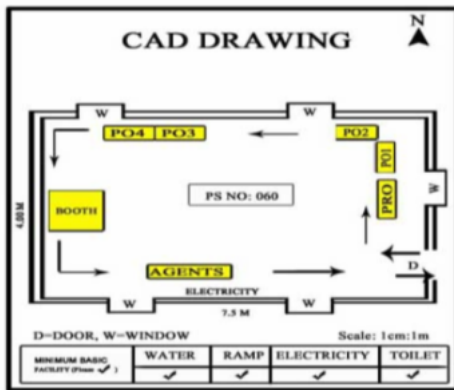

নির্বাচক নিবন্ধন আধিকারিকের স্বাক্ষর

Nazri Naksha

Google Map View

Polling Station Building Front View

Polling Station Front View

Cad View

Key MAP View

1 নাম : আলী হাসান পিতার নাম : আশরাফ মন্ডল বাড়ির নং : n0029 বয়স : 31 লিঙ্গ : পুরুষ	TIQ1506146 ফটো উপলব্ধ	2 নাম : রেহেনা বিবি (মৃত) পিতার নাম : আলী হাসান বাড়ির নং : n0029 বয়স : 29 লিঙ্গ : মহিলা	TIQ1645795 ফটো উপলব্ধ	3 নাম : রসুল আনছারী পিতার নাম : ইসলাম আনছারী বাড়ির নং : n0044 বয়স : 59 লিঙ্গ : পুরুষ	MGS1631480 ফটো উপলব্ধ
4 নাম : তাজমীরাবিবি স্বামীর নাম : রসুল আনছারী বাড়ির নং : n0044 বয়স : 59 লিঙ্গ : মহিলা	MGS1632637 ফটো উপলব্ধ	5 নাম : রোশনারাবিবি স্বামীর নাম : মঃ ছাত্তার গোলদার বাড়ির নং : n0032 বয়স : 63 লিঙ্গ : মহিলা	WB/19/089/126574 ফটো উপলব্ধ	6 নাম : রহিমা বিবি স্বামীর নাম : জাকির গোলদার বাড়ির নং : n0032 বয়স : 53 লিঙ্গ : মহিলা	TIQ2339596 ফটো উপলব্ধ
7 নাম : মোঃ আজীবুদ্দিন পিতার নাম : মোঃ আলাউদ্দিন মোল্লা বাড়ির নং : n0033 বয়স : 34 লিঙ্গ : পুরুষ	TIQ1259738 ফটো উপলব্ধ	8 নাম : জাকিরহোসেন পিতার নাম : ত্রালাহিবক্স বাড়ির নং : n0034 বয়স : 73 লিঙ্গ : পুরুষ	WB/19/089/126471 ফটো উপলব্ধ	9 নাম : জাহানারা বিবি স্বামীর নাম : জাকির হোসেন বাড়ির নং : n0034 বয়স : 33 লিঙ্গ : মহিলা	TIQ1259811 ফটো উপলব্ধ
10 নাম : কাশিরা বিবি স্বামীর নাম : রফিক আলী মন্ডল বাড়ির নং : n0034 বয়স : 33 লিঙ্গ : মহিলা	TIQ1645811 ফটো উপলব্ধ	11 নাম : তাহামিনা বিবি স্বামীর নাম : সাহেব আলি মন্ডল বাড়ির নং : n0034 বয়স : 30 লিঙ্গ : মহিলা	TIQ1506120 ফটো উপলব্ধ	12 নাম : আমেনা বিবি স্বামীর নাম : ইছাহক মন্ডল বাড়ির নং : n0021 বয়স : 77 লিঙ্গ : মহিলা	WB/19/089/126294 ফটো উপলব্ধ
13 নাম : আকবর মন্ডল পিতার নাম : ইছাহক মন্ডল বাড়ির নং : n0021 বয়স : 36 লিঙ্গ : পুরুষ	TIQ0990911 ফটো উপলব্ধ	14 নাম : জুফিকার মন্ডল পিতার নাম : মোঃ ইছাহক মন্ডল বাড়ির নং : n0021 বয়স : 41 লিঙ্গ : পুরুষ	MGS2491686 ফটো উপলব্ধ	15 নাম : সেলিমা বিবি স্বামীর নাম : জুলফিকার মন্ডল বাড়ির নং : n0021 বয়স : 37 লিঙ্গ : মহিলা	TIQ0990713 ফটো উপলব্ধ
16 নাম : মনজুর আলম পিতার নাম : রজিব আলি মিল্লী বাড়ির নং : n0035 বয়স : 29 লিঙ্গ : পুরুষ	TIQ1737949 ফটো উপলব্ধ	17 নাম : হামেদাবিবি স্বামীর নাম : মোকসেদ মন্ডল বাড়ির নং : n0035 বয়স : 61 লিঙ্গ : মহিলা	TIQ2376986 ফটো উপলব্ধ	18 নাম : সাহারাফ আলি পিতার নাম : বাবুল আলি বাড়ির নং : n0035 বয়স : 46 লিঙ্গ : পুরুষ	MGS2491512 ফটো উপলব্ধ
19 নাম : মোবারেক আলী পিতার নাম : মোকসেদ মন্ডল বাড়ির নং : n0035 বয়স : 39 লিঙ্গ : পুরুষ	TIQ0990945 ফটো উপলব্ধ	20 নাম : হাসান আলী পিতার নাম : মোকসেদ মন্ডল বাড়ির নং : n0035 বয়স : 37 লিঙ্গ : পুরুষ	TIQ0990937 ফটো উপলব্ধ	21 নাম : মেশারুফ হোসেন মন্ডল পিতার নাম : বাবুল আলি মন্ডল বাড়ির নং : n0035 বয়স : 70 লিঙ্গ : পুরুষ	MGS0245480 ফটো উপলব্ধ
22 নাম : কহিনুরবিবি স্বামীর নাম : মোসাররাফ হুসেন মন্ডল বাড়ির নং : n0035 বয়স : 62 লিঙ্গ : মহিলা	WB/19/089/126572 ফটো উপলব্ধ	23 নাম : মহঃ মসিয়ার রহমান মন্ডল পিতার নাম : মোকসেদ আলি বাড়ির নং : n0035 বয়স : 33 লিঙ্গ : পুরুষ	TIQ1259878 ফটো উপলব্ধ	24 নাম : বিজয় কাহার পিতার নাম : জিতেন কাহার বাড়ির নং : n0044 বয়স : 60 লিঙ্গ : পুরুষ	TIQ0878132 ফটো উপলব্ধ
25 নাম : করুণা কাহার স্বামীর নাম : বিজয় কাহার বাড়ির নং : n0044 বয়স : 56 লিঙ্গ : মহিলা	TIQ1259845 ফটো উপলব্ধ	26 নাম : কার্তিক কাহার পিতার নাম : বিজয় কাহার বাড়ির নং : n0044 বয়স : 39 লিঙ্গ : পুরুষ	TIQ1129402 ফটো উপলব্ধ	27 নাম : মহাদেব কাহার পিতার নাম : বিজয় কাহার বাড়ির নং : n0044 বয়স : 38 লিঙ্গ : পুরুষ	TIQ1129410 ফটো উপলব্ধ
28 নাম : সহিদুল ইসলাম পিতার নাম : মোঃ ইসলাম বাড়ির নং : n0044 বয়স : 48 লিঙ্গ : পুরুষ	TIQ1129444 ফটো উপলব্ধ	29 নাম : আব্দুল আনসারী পিতার নাম : ইসলাম আনসারী বাড়ির নং : n0044 বয়স : 44 লিঙ্গ : পুরুষ	MGS1634492 ফটো উপলব্ধ	30 নাম : মমতাজ বিবি স্বামীর নাম : আব্দুল আনসারী বাড়ির নং : n0044 বয়স : 37 লিঙ্গ : মহিলা	TIQ0877928 ফটো উপলব্ধ