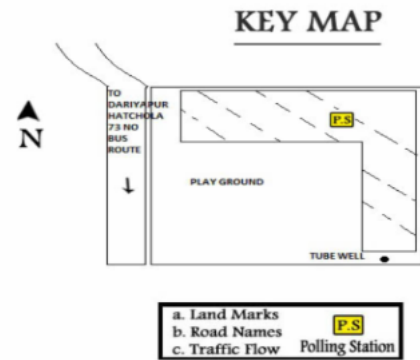

নির্বাচক নিবন্ধন আধিকারিকের স্বাক্ষর

Nazri Naksha

Google Map View

Polling Station Building Front View

Polling Station Front View

Cad View

Key MAP View

1 নাম : আলী হাসান পিতার নাম : আশরাফ মন্ডল বাড়ির নং : n0029 বয়স : 31 লিঙ্গ : পুরুষ	TIQ1506146 ফটো উপলব্ধ	2 নাম : রেহেনা বিবি (মৃত) পিতার নাম : আলী হাসান বাড়ির নং : n0029 বয়স : 29 লিঙ্গ : মহিলা	TIQ1645795 ফটো উপলব্ধ	3 নাম : রসুল আনছারী পিতার নাম : ইসলাম আনছারী বাড়ির নং : n0044 বয়স : 59 লিঙ্গ : পুরুষ	MGS1631480 ফটো উপলব্ধ
4 নাম : তাজমীরাবিবি স্বামীর নাম : রসুল আনছারী বাড়ির নং : n0044 বয়স : 59 লিঙ্গ : মহিলা	MGS1632637 ফটো উপলব্ধ	5 নাম : রোশনারাবিবি স্বামীর নাম : মঃ ছাত্তার গোলদার বাড়ির নং : n0032 বয়স : 63 লিঙ্গ : মহিলা	WB/19/089/126574 ফটো উপলব্ধ	6 নাম : রহিমা বিবি স্বামীর নাম : জাকির গোলদার বাড়ির নং : n0032 বয়স : 53 লিঙ্গ : মহিলা	TIQ2339596 ফটো উপলব্ধ
7 নাম : মোঃ আজীবুদ্দিন পিতার নাম : মোঃ আলাউদ্দিন মোল্লা বাড়ির নং : n0033 বয়স : 34 লিঙ্গ : পুরুষ	TIQ1259738 ফটো উপলব্ধ	8 নাম : জাকিরহোসেন পিতার নাম : ত্রালাহিবক্স বাড়ির নং : n0034 বয়স : 73 লিঙ্গ : পুরুষ	WB/19/089/126471 ফটো উপলব্ধ	9 নাম : জাহানারা বিবি স্বামীর নাম : জাকির হোসেন বাড়ির নং : n0034 বয়স : 33 লিঙ্গ : মহিলা	TIQ1259811 ফটো উপলব্ধ
10 নাম : কাশিরা বিবি স্বামীর নাম : রফিক আলী মন্ডল বাড়ির নং : n0034 বয়স : 33 লিঙ্গ : মহিলা	TIQ1645811 ফটো উপলব্ধ	11 নাম : তাহামিনা বিবি স্বামীর নাম : সাহেব আলি মন্ডল বাড়ির নং : n0034 বয়স : 30 লিঙ্গ : মহিলা	TIQ1506120 ফটো উপলব্ধ	12 নাম : আমেনা বিবি স্বামীর নাম : ইছাহক মন্ডল বাড়ির নং : n0021 বয়স : 77 লিঙ্গ : মহিলা	WB/19/089/126294 ফটো উপলব্ধ
13 নাম : আকবর মন্ডল পিতার নাম : ইছাহক মন্ডল বাড়ির নং : n0021 বয়স : 36 লিঙ্গ : পুরুষ	TIQ0990911 ফটো উপলব্ধ	14 নাম : জুফিকার মন্ডল পিতার নাম : মোঃ ইছাহক মন্ডল বাড়ির নং : n0021 বয়স : 41 লিঙ্গ : পুরুষ	MGS2491686 ফটো উপলব্ধ	15 নাম : সেলিমা বিবি স্বামীর নাম : জুলফিকার মন্ডল বাড়ির নং : n0021 বয়স : 37 লিঙ্গ : মহিলা	TIQ0990713 ফটো উপলব্ধ
16 নাম : মনজুর আলম পিতার নাম : রজিব আলি মিল্লী বাড়ির নং : n0035 বয়স : 29 লিঙ্গ : পুরুষ	TIQ1737949 ফটো উপলব্ধ	17 নাম : হামেদাবিবি স্বামীর নাম : মোকসেদ মন্ডল বাড়ির নং : n0035 বয়স : 61 লিঙ্গ : মহিলা	TIQ2376986 ফটো উপলব্ধ	18 নাম : সাহারাফ আলি পিতার নাম : বাবুল আলি বাড়ির নং : n0035 বয়স : 46 লিঙ্গ : পুরুষ	MGS2491512 ফটো উপলব্ধ
19 নাম : মোবারেক আলী পিতার নাম : মোকসেদ মন্ডল বাড়ির নং : n0035 বয়স : 39 লিঙ্গ : পুরুষ	TIQ0990945 ফটো উপলব্ধ	20 নাম : হাসান আলী পিতার নাম : মোকসেদ মন্ডল বাড়ির নং : n0035 বয়স : 37 লিঙ্গ : পুরুষ	TIQ0990937 ফটো উপলব্ধ	21 নাম : মেশারুফ হোসেন মন্ডল পিতার নাম : বাবুল আলি মন্ডল বাড়ির নং : n0035 বয়স : 70 লিঙ্গ : পুরুষ	MGS0245480 ফটো উপলব্ধ
22 নাম : কহিনুরবিবি স্বামীর নাম : মোসাররাফ হুসেন মন্ডল বাড়ির নং : n0035 বয়স : 62 লিঙ্গ : মহিলা	WB/19/089/126572 ফটো উপলব্ধ	23 নাম : মহঃ মসিয়ার রহমান মন্ডল পিতার নাম : মোকসেদ আলি বাড়ির নং : n0035 বয়স : 33 লিঙ্গ : পুরুষ	TIQ1259878 ফটো উপলব্ধ	24 নাম : বিজয় কাহার পিতার নাম : জিতেন কাহার বাড়ির নং : n0044 বয়স : 60 লিঙ্গ : পুরুষ	TIQ0878132 ফটো উপলব্ধ
25 নাম : করুণা কাহার স্বামীর নাম : বিজয় কাহার বাড়ির নং : n0044 বয়স : 56 লিঙ্গ : মহিলা	TIQ1259845 ফটো উপলব্ধ	26 নাম : কার্তিক কাহার পিতার নাম : বিজয় কাহার বাড়ির নং : n0044 বয়স : 39 লিঙ্গ : পুরুষ	TIQ1129402 ফটো উপলব্ধ	27 নাম : মহাদেব কাহার পিতার নাম : বিজয় কাহার বাড়ির নং : n0044 বয়স : 38 লিঙ্গ : পুরুষ	TIQ1129410 ফটো উপলব্ধ
28 নাম : সহিদুল ইসলাম পিতার নাম : মোঃ ইসলাম বাড়ির নং : n0044 বয়স : 48 লিঙ্গ : পুরুষ	TIQ1129444 ফটো উপলব্ধ	29 নাম : আব্দুল আনসারী পিতার নাম : ইসলাম আনসারী বাড়ির নং : n0044 বয়স : 44 লিঙ্গ : পুরুষ	MGS1634492 ফটো উপলব্ধ	30 নাম : মমতাজ বিবি স্বামীর নাম : আব্দুল আনসারী বাড়ির নং : n0044 বয়স : 37 লিঙ্গ : মহিলা	TIQ0877928 ফটো উপলব্ধ