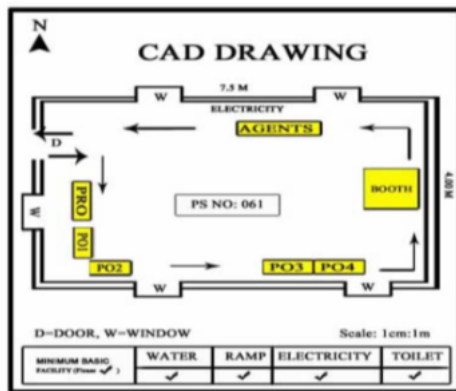

নির্বাচক নিবন্ধন আধিকারিকের স্বাক্ষর

Nazri Naksha

Google Map View

Polling Station Building Front View

Polling Station Front View

Cad View

Key MAP View

1 নাম : মুসলিমা বিবি স্বামীর নাম : ইমান আলী বাড়ির নং : n0068 বয়স : 65 লিঙ্গ : মহিলা	MGS2143022	ফটো উপলব্ধ	2 নাম : তহমিনা বিবি মায়ের নাম : মুসলিমা বিবি বাড়ির নং : n0068 বয়স : 39 লিঙ্গ : মহিলা	MGS2753390	ফটো উপলব্ধ	3 নাম : লক্ষী প্রামানিক (মন্ডল) স্বামীর নাম : প্রফুল্ল প্রামানিক বাড়ির নং : n0055 বয়স : 29 লিঙ্গ : মহিলা	TIQ1738400	ফটো উপলব্ধ
4 নাম : রফিক আনসারী পিতার নাম : জামির আনসারী বাড়ির নং : n0055 বয়স : 36 লিঙ্গ : পুরুষ	TIQ0991372	ফটো উপলব্ধ	5 নাম : শেখ ইমরান পিতার নাম : শেখ সানোয়ার বাড়ির নং : n0099 বয়স : 27 লিঙ্গ : পুরুষ	TIQ1832898	ফটো উপলব্ধ	6 নাম : রমিচা বিবি স্বামীর নাম : রফিক আনসারী বাড়ির নং : n0055 বয়স : 33 লিঙ্গ : মহিলা	TIQ1260256	ফটো উপলব্ধ
7 নাম : সাদ্দাম আনসারী পিতার নাম : জামির আনসারী বাড়ির নং : n0055 বয়স : 33 লিঙ্গ : পুরুষ	TIQ1385830	ফটো উপলব্ধ	8 নাম : ডালিমা বিবি স্বামীর নাম : সওকাত আনছারী বাড়ির নং : n0055 বয়স : 38 লিঙ্গ : মহিলা	TIQ0991414	ফটো উপলব্ধ	9 নাম : সওকাত আনছারী পিতার নাম : জামির আনছারী বাড়ির নং : n0055 বয়স : 36 লিঙ্গ : পুরুষ	MGS2985422	ফটো উপলব্ধ
10 নাম : সফিক আনসারী পিতার নাম : জামির আনসারী বাড়ির নং : n0055 বয়স : 35 লিঙ্গ : পুরুষ	TIQ1385848	ফটো উপলব্ধ	11 নাম : জামির আনছারী পিতার নাম : সালারু আনছারী বাড়ির নং : এন 0055 বয়স : 61 লিঙ্গ : পুরুষ	MGS2143030	ফটো উপলব্ধ	12 নাম : ইমদাদুল গাইন মায়ের নাম : মুসলিমা বিবি বাড়ির নং : n0068 বয়স : 37 লিঙ্গ : পুরুষ	MGS2985489	ফটো উপলব্ধ
13 নাম : জরিলা বিবি স্বামীর নাম : ইমদাদুল গাইন বাড়ির নং : n0068 বয়স : 43 লিঙ্গ : মহিলা	TIQ0991281	ফটো উপলব্ধ	14 নাম : নালো বিবি স্বামীর নাম : জামির আনছারী বাড়ির নং : n0055 বয়স : 55 লিঙ্গ : মহিলা	MGS1632181	ফটো উপলব্ধ	15 নাম : মোঃ কামরুল ইসলাম মায়ের নাম : তাহমিনা বিবি বাড়ির নং : এন0068 বয়স : 24 লিঙ্গ : পুরুষ	TIQ2292688	ফটো উপলব্ধ
16 নাম : তুহিনা পারভিন স্বামীর নাম : সাদ্দাম আনসারী বাড়ির নং : এন0055 বয়স : 24 লিঙ্গ : মহিলা	TIQ2350759	ফটো উপলব্ধ	17 নাম : রকিয়া খাতুন স্বামীর নাম : নূর ইসলাম মন্ডল বাড়ির নং : n0092 বয়স : 23 লিঙ্গ : মহিলা	TIQ1832823	ফটো উপলব্ধ	18 নাম : ইমদাদুল গাইন পিতার নাম : ইমদাদুল গাইন বাড়ির নং : এন0068 বয়স : 21 লিঙ্গ : পুরুষ	TIQ2444982	ফটো উপলব্ধ
19 নাম : চন্দনা ঢালী স্বামীর নাম : মিলন ঢালী বাড়ির নং : পাট নং-61 বয়স : 32 লিঙ্গ : মহিলা	TIQ0991570	ফটো উপলব্ধ	20 নাম : ফানসিয়া খাতুন স্বামীর নাম : রমজান আলী মন্ডল বাড়ির নং : n0091 বয়স : 30 লিঙ্গ : মহিলা	TIQ1832815	ফটো উপলব্ধ	21 নাম : আলামিন রহমান গাজী পিতার নাম : মসিয়ার রহমান গাজী বাড়ির নং : এন0060 বয়স : 23 লিঙ্গ : পুরুষ	TIQ2292589	ফটো উপলব্ধ
22 নাম : নাজিমা বিবি স্বামীর নাম : মসিয়ার রহমান গাজী বাড়ির নং : 31 বয়স : 45 লিঙ্গ : মহিলা	MGS3088192	ফটো উপলব্ধ	23 নাম : মসিয়ার রহমান গাজী পিতার নাম : মুজিবররহমান গাজী বাড়ির নং : n0060 বয়স : 55 লিঙ্গ : পুরুষ	MGS1636042	ফটো উপলব্ধ	24 নাম : সলেমা বিবি স্বামীর নাম : মুইয়াদ আজিজুল মোল্লা বাড়ির নং : n0054 বয়স : 39 লিঙ্গ : মহিলা	TIQ1260330	ফটো উপলব্ধ
25 নাম : আকিনা বিবি স্বামীর নাম : মুজিবররহমান বাড়ির নং : n0054 বয়স : 83 লিঙ্গ : মহিলা	MGS1632645	ফটো উপলব্ধ	26 নাম : মুজিবর রহমান গাজী পিতার নাম : বরকতুল্লা গাজী বাড়ির নং : n0054 বয়স : 91 লিঙ্গ : পুরুষ	MGS1631506	ফটো উপলব্ধ	Q 27 নাম : দীপক প্রামানিক পিতার নাম : নরেশ প্রামানিক বাড়ির নং : বয়স : 27 লিঙ্গ : পুরুষ	TIQ1832856	ফটো উপলব্ধ
28 নাম : বিশ্বজিৎ গাঁতি পিতার নাম : ভগবান গাঁতি বাড়ির নং : পাট নং 61 বয়স : 42 লিঙ্গ : পুরুষ	MGS2487510	ফটো উপলব্ধ	29 নাম : বার্না গাঁতি স্বামীর নাম : বিশ্বজিৎ গাঁতি বাড়ির নং : পাট নং 61 বয়স : 37 লিঙ্গ : মহিলা	MGS3086188	ফটো উপলব্ধ	30 নাম : পীতিলতা ঘোষ স্বামীর নাম : বাপি কুমার ঘোষ বাড়ির নং : N0034 বয়স : 24 লিঙ্গ : মহিলা	TIQ2197762	ফটো উপলব্ধ