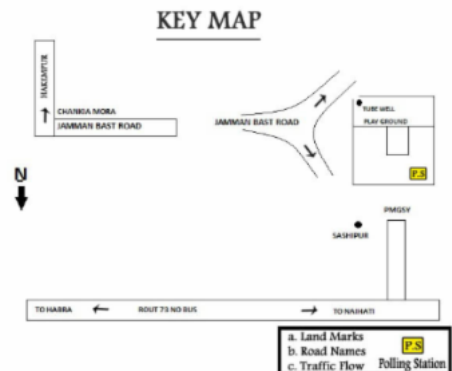

নির্বাচক নিবন্ধন আধিকারিকের স্বাক্ষর

Nazri Naksha

Google Map View

Polling Station Building Front View

Polling Station Front View

Cad View

Key MAP View

1 নাম : মুসলিমা বিবি স্বামীর নাম : ইমান আলী বাড়ির নং : n0068 বয়স : 65 লিঙ্গ : মহিলা	MGS2143022	ফটো উপলব্ধ	2 নাম : তহমিনা বিবি মায়ের নাম : মুসলিমা বিবি বাড়ির নং : n0068 বয়স : 39 লিঙ্গ : মহিলা	MGS2753390	ফটো উপলব্ধ	3 নাম : লক্ষী প্রামানিক (মন্ডল) স্বামীর নাম : প্রফুল্ল প্রামানিক বাড়ির নং : n0055 বয়স : 29 লিঙ্গ : মহিলা	TIQ1738400	ফটো উপলব্ধ
4 নাম : রফিক আনসারী পিতার নাম : জামির আনসারী বাড়ির নং : n0055 বয়স : 36 লিঙ্গ : পুরুষ	TIQ0991372	ফটো উপলব্ধ	5 নাম : শেখ ইমরান পিতার নাম : শেখ সানোয়ার বাড়ির নং : n0099 বয়স : 27 লিঙ্গ : পুরুষ	TIQ1832898	ফটো উপলব্ধ	6 নাম : রমিচা বিবি স্বামীর নাম : রফিক আনসারী বাড়ির নং : n0055 বয়স : 33 লিঙ্গ : মহিলা	TIQ1260256	ফটো উপলব্ধ
7 নাম : সাদ্দাম আনসারী পিতার নাম : জামির আনসারী বাড়ির নং : n0055 বয়স : 33 লিঙ্গ : পুরুষ	TIQ1385830	ফটো উপলব্ধ	8 নাম : ডালিমা বিবি স্বামীর নাম : সওকাত আনছারী বাড়ির নং : n0055 বয়স : 38 লিঙ্গ : মহিলা	TIQ0991414	ফটো উপলব্ধ	9 নাম : সওকাত আনছারী পিতার নাম : জামির আনছারী বাড়ির নং : n0055 বয়স : 36 লিঙ্গ : পুরুষ	MGS2985422	ফটো উপলব্ধ
10 নাম : সফিক আনসারী পিতার নাম : জামির আনসারী বাড়ির নং : n0055 বয়স : 35 লিঙ্গ : পুরুষ	TIQ1385848	ফটো উপলব্ধ	11 নাম : জামির আনছারী পিতার নাম : সালারু আনছারী বাড়ির নং : এন 0055 বয়স : 61 লিঙ্গ : পুরুষ	MGS2143030	ফটো উপলব্ধ	12 নাম : ইমদাদুল গাইন মায়ের নাম : মুসলিমা বিবি বাড়ির নং : n0068 বয়স : 37 লিঙ্গ : পুরুষ	MGS2985489	ফটো উপলব্ধ
13 নাম : জরিলা বিবি স্বামীর নাম : ইমদাদুল গাইন বাড়ির নং : n0068 বয়স : 43 লিঙ্গ : মহিলা	TIQ0991281	ফটো উপলব্ধ	14 নাম : নালো বিবি স্বামীর নাম : জামির আনছারী বাড়ির নং : n0055 বয়স : 55 লিঙ্গ : মহিলা	MGS1632181	ফটো উপলব্ধ	15 নাম : মোঃ কামরুল ইসলাম মায়ের নাম : তাহমিনা বিবি বাড়ির নং : এন0068 বয়স : 24 লিঙ্গ : পুরুষ	TIQ2292688	ফটো উপলব্ধ
16 নাম : তুহিনা পারভিন স্বামীর নাম : সাদ্দাম আনসারী বাড়ির নং : এন0055 বয়স : 24 লিঙ্গ : মহিলা	TIQ2350759	ফটো উপলব্ধ	17 নাম : রকিয়া খাতুন স্বামীর নাম : নূর ইসলাম মন্ডল বাড়ির নং : n0092 বয়স : 23 লিঙ্গ : মহিলা	TIQ1832823	ফটো উপলব্ধ	18 নাম : ইমদাদুল গাইন পিতার নাম : ইমদাদুল গাইন বাড়ির নং : এন0068 বয়স : 21 লিঙ্গ : পুরুষ	TIQ2444982	ফটো উপলব্ধ
19 নাম : চন্দনা ঢালী স্বামীর নাম : মিলন ঢালী বাড়ির নং : পাট নং-61 বয়স : 32 লিঙ্গ : মহিলা	TIQ0991570	ফটো উপলব্ধ	20 নাম : ফানসিয়া খাতুন স্বামীর নাম : রমজান আলী মন্ডল বাড়ির নং : n0091 বয়স : 30 লিঙ্গ : মহিলা	TIQ1832815	ফটো উপলব্ধ	21 নাম : আলামিন রহমান গাজী পিতার নাম : মসিয়ার রহমান গাজী বাড়ির নং : এন0060 বয়স : 23 লিঙ্গ : পুরুষ	TIQ2292589	ফটো উপলব্ধ
22 নাম : নাজিমা বিবি স্বামীর নাম : মসিয়ার রহমান গাজী বাড়ির নং : 31 বয়স : 45 লিঙ্গ : মহিলা	MGS3088192	ফটো উপলব্ধ	23 নাম : মসিয়ার রহমান গাজী পিতার নাম : মুজিবররহমান গাজী বাড়ির নং : n0060 বয়স : 55 লিঙ্গ : পুরুষ	MGS1636042	ফটো উপলব্ধ	24 নাম : সলেমা বিবি স্বামীর নাম : মুইয়াদ আজিজুল মোল্লা বাড়ির নং : n0054 বয়স : 39 লিঙ্গ : মহিলা	TIQ1260330	ফটো উপলব্ধ
25 নাম : আকিনা বিবি স্বামীর নাম : মুজিবররহমান বাড়ির নং : n0054 বয়স : 83 লিঙ্গ : মহিলা	MGS1632645	ফটো উপলব্ধ	26 নাম : মুজিবর রহমান গাজী পিতার নাম : বরকতুল্লা গাজী বাড়ির নং : n0054 বয়স : 91 লিঙ্গ : পুরুষ	MGS1631506	ফটো উপলব্ধ	Q 27 নাম : দীপক প্রামানিক পিতার নাম : নরেশ প্রামানিক বাড়ির নং : বয়স : 27 লিঙ্গ : পুরুষ	TIQ1832856	ফটো উপলব্ধ
28 নাম : বিশ্বজিৎ গাঁতি পিতার নাম : ভগবান গাঁতি বাড়ির নং : পাট নং 61 বয়স : 42 লিঙ্গ : পুরুষ	MGS2487510	ফটো উপলব্ধ	29 নাম : বার্না গাঁতি স্বামীর নাম : বিশ্বজিৎ গাঁতি বাড়ির নং : পাট নং 61 বয়স : 37 লিঙ্গ : মহিলা	MGS3086188	ফটো উপলব্ধ	30 নাম : পীতিলতা ঘোষ স্বামীর নাম : বাপি কুমার ঘোষ বাড়ির নং : N0034 বয়স : 24 লিঙ্গ : মহিলা	TIQ2197762	ফটো উপলব্ধ