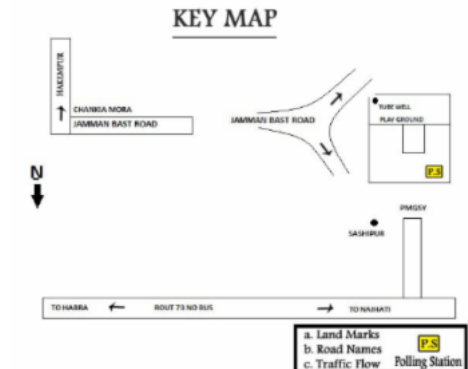

নির্বাচক নিবন্ধন আধিকারিকের স্বাক্ষর

Nazri Naksha

Google Map View

Polling Station Building Front View

Polling Station Front View

Cad View

Key MAP View

1 নাম : ইমামন বিবি স্বামীর নাম: আইনাল মন্ডল বাড়ির নং : n0053 বয়স : 84 লিঙ্গ : মহিলা	WB/19/089/135191	ফটো উপলব্ধ	2 নাম : মঞ্জুরা বিবি স্বামীর নাম: আতিয়ার রহমান বাড়ির নং : n0064 বয়স : 56 লিঙ্গ : মহিলা	WB/19/089/135325	ফটো উপলব্ধ	3 নাম : আরিফুল রহমান পিতার নাম: আতিয়ার রহমান বাড়ির নং : n0064 বয়স : 39 লিঙ্গ : পুরুষ	TIQ1130145	ফটো উপলব্ধ
4 নাম : নাজির আলি গোলদার পিতার নাম: জনাব আলি গোলদার বাড়ির নং : n0024 বয়স : 35 লিঙ্গ : পুরুষ	TIQ0992107	ফটো উপলব্ধ	5 নাম : আসমা বিবি স্বামীর নাম: সেরাজুল হক বাড়ির নং : n0123 বয়স : 29 লিঙ্গ : মহিলা	TIQ1646306	ফটো উপলব্ধ	6 নাম : বাকিবুল্লা মায়ের নাম: ছাশেমা বিবি বাড়ির নং : n0123 বয়স : 31 লিঙ্গ : পুরুষ	TIQ1507003	ফটো উপলব্ধ
7 নাম : ওজিফা বিবি স্বামীর নাম: মহম্মদ আবদুল্লা বাড়ির নং : n0124 বয়স : 56 লিঙ্গ : মহিলা	WB/19/089/135182	ফটো উপলব্ধ	8 নাম : মোঃ সাহাদাত মন্ডল পিতার নাম: মোঃ আবদুল্লা মন্ডল বাড়ির নং : n0124 বয়স : 32 লিঙ্গ : পুরুষ	TIQ1386226	ফটো উপলব্ধ	9 নাম : মহম্মদ আবু তালেব পিতার নাম: আব্দুল মোতালেব বাড়ির নং : n0125 বয়স : 67 লিঙ্গ : পুরুষ	WB/19/089/135011	ফটো উপলব্ধ
10 নাম : খোদেজা বিবি স্বামীর নাম: মহম্মদ আবুতালেব বাড়ির নং : n0125 বয়স : 61 লিঙ্গ : মহিলা	WB/19/089/135043	ফটো উপলব্ধ	11 নাম : আনছার আলি পিতার নাম: মোঃ আবু তালেব বাড়ির নং : n0125 বয়স : 38 লিঙ্গ : পুরুষ	TIQ0991935	ফটো উপলব্ধ	12 নাম : রবিউল ইসলাম পিতার নাম: আবুতালেব বাড়ির নং : n0125 বয়স : 32 লিঙ্গ : পুরুষ	TIQ1386176	ফটো উপলব্ধ
13 নাম : সরিফুল ইসলাম পিতার নাম: মাজেত আলি বাড়ির নং : n0128 বয়স : 44 লিঙ্গ : পুরুষ	MGS1637123	ফটো উপলব্ধ	14 নাম : মনিরুল ইসলাম পিতার নাম: মাজেত আলি বাড়ির নং : n0128 বয়স : 38 লিঙ্গ : পুরুষ	TIQ1129907	ফটো উপলব্ধ	15 নাম : কারিবুল ইসলাম পিতার নাম: মাজেত আলি বাড়ির নং : n0128 বয়স : 35 লিঙ্গ : পুরুষ	TIQ1129899	ফটো উপলব্ধ
16 নাম : রাকিবুল ইসলাম পিতার নাম: মাজেত আলি বাড়ির নং : n0128 বয়স : 31 লিঙ্গ : পুরুষ	TIQ1507029	ফটো উপলব্ধ	17 নাম : জামাল উদ্দিন পিতার নাম: আব্দুল সামাদ বাড়ির নং : n0113 বয়স : 38 লিঙ্গ : পুরুষ	TIQ0991919	ফটো উপলব্ধ	18 নাম : জাহানারা বিবি স্বামীর নাম: আব্দুল সামাদ বাড়ির নং : n0113 বয়স : 61 লিঙ্গ : মহিলা	MGS1637545	ফটো উপলব্ধ
19 নাম : কামাল উদ্দিন পিতার নাম: আব্দুল সামাদ বাড়ির নং : n0113 বয়স : 43 লিঙ্গ : পুরুষ	MGS2754075	ফটো উপলব্ধ	20 নাম : সাইফুদ্দিন পান্দার পিতার নাম: আব্দুল সামাদ বাড়ির নং : n0113 বয়স : 30 লিঙ্গ : পুরুষ	TIQ1507052	ফটো উপলব্ধ	21 নাম : কারিউদ্দিন পিতার নাম: আব্দুল সামাদ বাড়ির নং : n0113 বয়স : 30 লিঙ্গ : পুরুষ	TIQ1507060	ফটো উপলব্ধ
22 নাম : নাজমুন নাহার বিবি স্বামীর নাম: কামাল উদ্দিন বাড়ির নং : n0113 বয়স : 35 লিঙ্গ : মহিলা	TIQ0878835	ফটো উপলব্ধ	23 নাম : হাফিজা (খাতুন) বিবি স্বামীর নাম: কামাল উদ্দিন বাড়ির নং : n0113 বয়স : 34 লিঙ্গ : মহিলা	TIQ1506872	ফটো উপলব্ধ	24 নাম : আবুল কালাম পিতার নাম: আশরাফ আলি বাড়ির নং : n0118 বয়স : 61 লিঙ্গ : পুরুষ	WB/19/089/135008	ফটো উপলব্ধ
25 নাম : সাকিলা বিবি স্বামীর নাম: আবুল কালাম বাড়ির নং : n0118 বয়স : 58 লিঙ্গ : মহিলা	WB/19/089/135077	ফটো উপলব্ধ	26 নাম : আব্দুর রহমান পিতার নাম: আসরাফ আলি বাড়ির নং : n0118 বয়স : 56 লিঙ্গ : পুরুষ	TIQ2561520	ফটো উপলব্ধ	27 নাম : রুনা লায়লা বিবি স্বামীর নাম: আব্দুল ছালাম বাড়ির নং : n0118 বয়স : 35 লিঙ্গ : মহিলা	TIQ0992008	ফটো উপলব্ধ
28 নাম : আব্দুর রসিদ পিতার নাম: আশরাফ আলি বাড়ির নং : n0118 বয়স : 50 লিঙ্গ : পুরুষ	WB/19/089/135581	ফটো উপলব্ধ	29 নাম : আনছার উল্লা পিতার নাম: আশরাফ আলি বাড়ির নং : n0118 বয়স : 37 লিঙ্গ : পুরুষ	MGS2986610	ফটো উপলব্ধ	30 নাম : সায়নাজ বেগম পিতার নাম: আশরাফ আলি বাড়ির নং : n0118 বয়স : 31 লিঙ্গ : মহিলা	TIQ1611037	ফটো উপলব্ধ