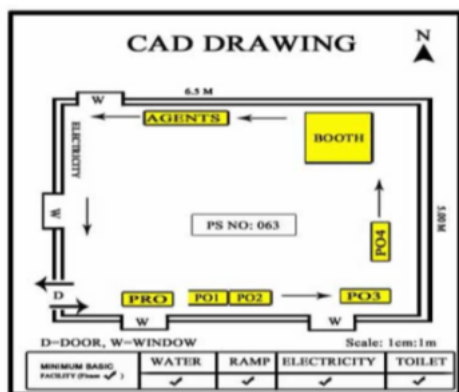

নির্বাচক নিবন্ধন আধিকারিকের স্বাক্ষর

Nazri Naksha

Google Map View

Polling Station Building Front View

Polling Station Front View

Cad View

Key MAP View

1 নাম : আয়নুর খাতুন পিতার নাম: লোকমান মন্ডল বাড়ির নং : n0059 বয়স : 54 লিঙ্গ : মহিলা	TIQ0992362 ফটো উপলব্ধ	2 নাম : আব্দুল্লা আলি পিতার নাম: লোকমান মন্ডল বাড়ির নং : n0059 বয়স : 41 লিঙ্গ : পুরুষ	MGS2497162 ফটো উপলব্ধ	3 নাম : জেসমিরা বিবি স্বামীর নাম: আব্দুল্লা আলী বাড়ির নং : n0059 বয়স : 40 লিঙ্গ : মহিলা	MGS2986750 ফটো উপলব্ধ
4 নাম : তাহমিনাবিবি স্বামীর নাম: কুতুবদ্দিন বাড়ির নং : n0130 বয়স : 51 লিঙ্গ : মহিলা	WB/19/089/138263 ফটো উপলব্ধ	5 নাম : ফিরদাউস আলি পিতার নাম: কুতুবদ্দিন আলি বাড়ির নং : n0130 বয়স : 34 লিঙ্গ : পুরুষ	TIQ0992909 ফটো উপলব্ধ	6 নাম : মোঃ হাসান আলি পিতার নাম: মোঃ কুতুব উদ্দিন বাড়ির নং : n0130 বয়স : 29 লিঙ্গ : পুরুষ	TIQ1646736 ফটো উপলব্ধ
7 নাম : সারজীনাবিবি স্বামীর নাম: মসীয়ার মন্ডল বাড়ির নং : n0055 বয়স : 53 লিঙ্গ : মহিলা	WB/19/089/138065 ফটো উপলব্ধ	8 নাম : মহঃআতিয়ার রহমান মায়ের নাম: হাজিরা বিবি বাড়ির নং : n0055 বয়স : 44 লিঙ্গ : পুরুষ	MGS2496503 ফটো উপলব্ধ	9 নাম : আঙ্গুরা বিবি স্বামীর নাম: মহঃআতিয়ার রহমান বাড়ির নং : n0055 বয়স : 36 লিঙ্গ : মহিলা	TIQ0992255 ফটো উপলব্ধ
10 নাম : মোহরজানবিবি স্বামীর নাম: আয়ুবআলী বাড়ির নং : n0056 বয়স : 71 লিঙ্গ : মহিলা	MGS1637529 ফটো উপলব্ধ	11 নাম : হালিমা খাতুন (বিবি) স্বামীর নাম: আকবর আলী বাড়ির নং : n0056 বয়স : 34 লিঙ্গ : মহিলা	TIQ1386531 ফটো উপলব্ধ	12 নাম : আকবর আলী পিতার নাম: আসকার আলী বাড়ির নং : n0056 বয়স : 34 লিঙ্গ : পুরুষ	TIQ1260835 ফটো উপলব্ধ
13 নাম : আমিন আহিম পিতার নাম: আবুল কাশেম বাড়ির নং : n0003 বয়স : 40 লিঙ্গ : পুরুষ	MGS2754406 ফটো উপলব্ধ	14 নাম : হিসাব উদ্দিন পিতার নাম: মহঃকুদ্দস আলী বাড়ির নং : n0140 বয়স : 31 লিঙ্গ : পুরুষ	TIQ1386291 ফটো উপলব্ধ	15 নাম : মহঃ কুদ্দস আলি পিতার নাম: মহঃ আমির আলি বাড়ির নং : n0140 বয়স : 63 লিঙ্গ : পুরুষ	WB/19/089/138419 ফটো উপলব্ধ
16 নাম : লেতুনজিরা বিবি স্বামীর নাম: হাদিস মন্ডল বাড়ির নং : n0139 বয়স : 39 লিঙ্গ : মহিলা	MGS2754307 ফটো উপলব্ধ	17 নাম : আব্দুল হাদিস মায়ের নাম: হাজেরা বিবি বাড়ির নং : n0139 বয়স : 40 লিঙ্গ : পুরুষ	MGS2754315 ফটো উপলব্ধ	18 নাম : মাসকুরাবিবি স্বামীর নাম: আবদুল রহমান বাড়ির নং : এন135 বয়স : 51 লিঙ্গ : মহিলা	MGS1636661 ফটো উপলব্ধ
19 নাম : মঞ্জিলাবিবি স্বামীর নাম: আতরআলী বাড়ির নং : n0134 বয়স : 53 লিঙ্গ : মহিলা	WB/19/089/138402 ফটো উপলব্ধ	20 নাম : আতরআলি পিতার নাম: ছরতআলি বাড়ির নং : n0134 বয়স : 59 লিঙ্গ : পুরুষ	WB/19/089/138401 ফটো উপলব্ধ	21 নাম : রেফালি বিবি স্বামীর নাম: মতিয়ার রহমান বাড়ির নং : n0133 বয়স : 31 লিঙ্গ : মহিলা	TIQ1386606 ফটো উপলব্ধ
22 নাম : আলিমা বিবি স্বামীর নাম: হবিবার রহমান বাড়ির নং : n0133 বয়স : 38 লিঙ্গ : মহিলা	TIQ1507813 ফটো উপলব্ধ	23 নাম : হবিবার রহমান পিতার নাম: বক্স রহমান বাড়ির নং : n0133 বয়স : 45 লিঙ্গ : পুরুষ	MGS2149052 ফটো উপলব্ধ	24 নাম : নাজমুন নাহার বিবি স্বামীর নাম: বাকিবুল্লা বাড়ির নং : n0142 বয়স : 31 লিঙ্গ : মহিলা	TIQ1386937 ফটো উপলব্ধ
25 নাম : বাকিবুল্লা পিতার নাম: আব্দুল আলি বাড়ির নং : n0142 বয়স : 39 লিঙ্গ : পুরুষ	TIQ0992271 ফটো উপলব্ধ	26 নাম : নুরনেহারবিবি স্বামীর নাম: মঃগোঅদুদআলী বাড়ির নং : n0142 বয়স : 51 লিঙ্গ : মহিলা	TIQ2375566 ফটো উপলব্ধ	27 নাম : ছাবেরা বিবি অন্যান্য: আহাদবক্স বাড়ির নং : n0005 বয়স : 54 লিঙ্গ : মহিলা	MGS2148773 ফটো উপলব্ধ
28 নাম : নজরুল ইসলাম মন্ডল পিতার নাম: আহাদ আলি বক্স বাড়ির নং : n0005 বয়স : 29 লিঙ্গ : পুরুষ	TIQ1646504 ফটো উপলব্ধ	29 নাম : আবুলহোসেন পিতার নাম: ছদারআলী বাড়ির নং : n0002 বয়স : 66 লিঙ্গ : পুরুষ	WB/19/089/138036 ফটো উপলব্ধ	30 নাম : সাহানারাবিবি স্বামীর নাম: আবুলহোসেন বাড়ির নং : n0002 বয়স : 56 লিঙ্গ : মহিলা	WB/19/089/138102 ফটো উপলব্ধ