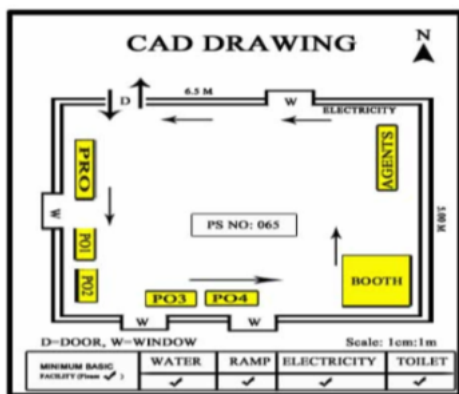

নির্বাচক নিবন্ধন আধিকারিকের স্বাক্ষর

Nazri Naksha

Google Map View

Polling Station Building Front View

Polling Station Front View

Cad View

Key MAP View

1 নাম : সেখ মুস্তাক আহমেদ পিতার নাম : সেখ গোলাম রসুল বাড়ির নং : n0011 বয়স : 55 লিঙ্গ : পুরুষ	WB/19/089/144418	ফটো উপলব্ধ	2 নাম : সেখ রাফিক আহমেদ পিতার নাম : সেখ গোলাম রসুল বাড়ির নং : n0011 বয়স : 47 লিঙ্গ : পুরুষ	WB/19/089/144325	ফটো উপলব্ধ	3 নাম : শিরিনা বেগম স্বামীর নাম : সেখ রাফিক আহমেদ বাড়ির নং : n0011 বয়স : 42 লিঙ্গ : মহিলা	MGS2499242	ফটো উপলব্ধ
4 নাম : রেবেকা বেগম স্বামীর নাম : সেখ ইফতিকার আহমেদ বাড়ির নং : n0011 বয়স : 39 লিঙ্গ : মহিলা	MGS3089836	ফটো উপলব্ধ	5 নাম : হিরন আহমেদ পিতার নাম : সেখ আসিফ আহমেদ বাড়ির নং : n0011 বয়স : 33 লিঙ্গ : পুরুষ	TIQ1261379	ফটো উপলব্ধ	6 নাম : আমেনা বিবি স্বামীর নাম : নূরুল হক বাড়ির নং : n0012 বয়স : 76 লিঙ্গ : মহিলা	WB/19/089/144296	ফটো উপলব্ধ
7 নাম : মুজিবুর রহমান পিতার নাম : সোলেমান বাড়ির নং : n0012 বয়স : 62 লিঙ্গ : পুরুষ	TIQ1387703	ফটো উপলব্ধ	8 নাম : হালিমা বিবি স্বামীর নাম : মুজিবুর রহমান বাড়ির নং : n0012 বয়স : 40 লিঙ্গ : মহিলা	MGS2755007	ফটো উপলব্ধ	9 নাম : সাবিনা ইয়াসমিন বিবি স্বামীর নাম : মিনহাজ খান বাড়ির নং : n0012 বয়স : 33 লিঙ্গ : মহিলা	TIQ1387935	ফটো উপলব্ধ
10 নাম : মাজিদা বিবি স্বামীর নাম : আতিয়ার রহমান বাড়ির নং : n0013 বয়স : 79 লিঙ্গ : মহিলা	TIQ2028751	ফটো উপলব্ধ	11 নাম : সেখ মহিদুল ইসলাম পিতার নাম : সেখ আব্দুল সাইদ বাড়ির নং : n0013 বয়স : 37 লিঙ্গ : পুরুষ	TIQ1508191	ফটো উপলব্ধ	12 নাম : আসমা বিবি স্বামীর নাম : আরিফুল মুহী বাড়ির নং : n0001 বয়স : 32 লিঙ্গ : মহিলা	TIQ1261536	ফটো উপলব্ধ
13 নাম : মনুয়ারা বিবি স্বামীর নাম : সাহেব আলি বাড়ির নং : n0001 বয়স : 54 লিঙ্গ : মহিলা	WB/19/089/144540	ফটো উপলব্ধ	14 নাম : খাদিজা বিবি স্বামীর নাম : সেখ সাহাবুদ্দিন বাড়ির নং : n0001 বয়স : 49 লিঙ্গ : মহিলা	MGS1650209	ফটো উপলব্ধ	15 নাম : এমদাদুল ইসলাম পিতার নাম : সফিউদ্দিন মাসু বাড়ির নং : n0001 বয়স : 29 লিঙ্গ : পুরুষ	TIQ1647130	ফটো উপলব্ধ
16 নাম : জিয়াউল হোসেন পিতার নাম : শাহাবুদ্দিন বাড়ির নং : n0001 বয়স : 29 লিঙ্গ : পুরুষ	TIQ1647023	ফটো উপলব্ধ	17 নাম : লাইলি বিবি স্বামীর নাম : জাকির হোসেন বাড়ির নং : n0038 বয়স : 46 লিঙ্গ : মহিলা	MGS1649433	ফটো উপলব্ধ	18 নাম : সেখ মহিউদ্দিন পিতার নাম : সুলতান মন্ডল বাড়ির নং : n0039 বয়স : 64 লিঙ্গ : পুরুষ	WB/19/089/144354	ফটো উপলব্ধ
19 নাম : রাফিয়া বেগম স্বামীর নাম : সেখ মহিউদ্দিন বাড়ির নং : n0039 বয়স : 53 লিঙ্গ : মহিলা	WB/19/089/144450	ফটো উপলব্ধ	20 নাম : সেখ গোলাম এরসাদ পিতার নাম : সেখ কেরামত আলি বাড়ির নং : n0039 বয়স : 56 লিঙ্গ : পুরুষ	TIQ2028470	ফটো উপলব্ধ	21 নাম : সেরিনা বিবি স্বামীর নাম : সেখ গোলাম এরসাদ বাড়ির নং : n0039 বয়স : 48 লিঙ্গ : মহিলা	MGS1649177	ফটো উপলব্ধ
22 নাম : তাহামিনা বিবি স্বামীর নাম : গোলাম কুদ্দুস বাড়ির নং : n0039 বয়স : 41 লিঙ্গ : মহিলা	TIQ1261452	ফটো উপলব্ধ	23 নাম : সেখ আব্দুল মতিন পিতার নাম : সেখ মহিউদ্দিন বাড়ির নং : n0039 বয়স : 37 লিঙ্গ : পুরুষ	MGS2987485	ফটো উপলব্ধ	24 নাম : সেখ আব্দুল মতিন পিতার নাম : সেখ মহিউদ্দিন বাড়ির নং : n0039 বয়স : 33 লিঙ্গ : পুরুষ	TIQ1261411	ফটো উপলব্ধ
25 নাম : জাহাঙ্গুর নিছা বিবি স্বামীর নাম : সেখ আব্দুল গফফার বাড়ির নং : n0035 বয়স : 61 লিঙ্গ : মহিলা	TIQ1130863	ফটো উপলব্ধ	26 নাম : সেখ নজরুল ইসলাম পিতার নাম : সেখ কাদের বক্ক বাড়ির নং : n0007 বয়স : 43 লিঙ্গ : পুরুষ	TIQ1131283	ফটো উপলব্ধ	27 নাম : নাইস পারভিন বিবি স্বামীর নাম : সেখ নজরুল ইসলাম বাড়ির নং : n0007 বয়স : 31 লিঙ্গ : মহিলা	TIQ1647049	ফটো উপলব্ধ
28 নাম : গোলাপজান বিবি স্বামীর নাম : সেখ আবদুল রহিম বাড়ির নং : n0007 বয়স : 62 লিঙ্গ : মহিলা	MGS2851202	ফটো উপলব্ধ	29 নাম : নারগিস পারভীন স্বামীর নাম : সেখ সফিকুল ইসলাম বাড়ির নং : n0007 বয়স : 33 লিঙ্গ : মহিলা	TIQ1508175	ফটো উপলব্ধ	30 নাম : সেখ ইমরান আলি পিতার নাম : সেখ হজরত আলি বাড়ির নং : n0038 বয়স : 34 লিঙ্গ : পুরুষ	TIQ1261320	ফটো উপলব্ধ