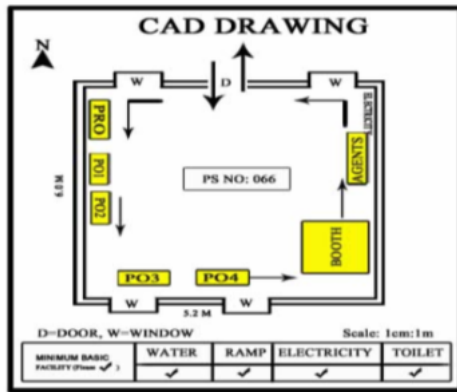

নির্বাচক নিবন্ধন আধিকারিকের স্বাক্ষর

Nazri Naksha

Google Map View

Polling Station Building Front View

Polling Station Front View

Cad View

Key MAP View

1 নাম : রহিমা বিবি স্বামীর নাম: গোলামরহুল মন্ডল বাড়ির নং : n0118 বয়স : 47 লিঙ্গ : মহিলা	MGS2500635 ফটো উপলব্ধ	2 নাম : মিনুয়ারাবিবি স্বামীর নাম: মোতালেব মন্ডল বাড়ির নং : n0123 বয়স : 53 লিঙ্গ : মহিলা	WB/19/089/150346 ফটো উপলব্ধ	3 নাম : রুপবান বিবি স্বামীর নাম: মোকারিম হোসেন সেখ বাড়ির নং : n0087 বয়স : 56 লিঙ্গ : মহিলা	WB/19/089/150246 ফটো উপলব্ধ
4 নাম : জাহানারা বিবি স্বামীর নাম: মহাসীন হোসেন বাড়ির নং : এন0087 বয়স : 59 লিঙ্গ : মহিলা	TIQ2029023 ফটো উপলব্ধ	5 নাম : মনোয়ার হোসেন পিতার নাম: মহাসীন হোসেন বাড়ির নং : এন0087 বয়স : 41 লিঙ্গ : পুরুষ	MGS2501096 ফটো উপলব্ধ	6 নাম : সাবিনা বিবি স্বামীর নাম: মনোয়ার হোসেন বাড়ির নং : এন0087 বয়স : 36 লিঙ্গ : মহিলা	MGS3090099 ফটো উপলব্ধ
7 নাম : সামিমা খাতুন বিবি স্বামীর নাম: সেখ মোকবুল হোসেন বাড়ির নং : n0087 বয়স : 35 লিঙ্গ : মহিলা	TIQ1388537 ফটো উপলব্ধ	8 নাম : নাজবুল হোসেন পিতার নাম: সেখ মোকারিম হোসেন বাড়ির নং : n0087 বয়স : 32 লিঙ্গ : পুরুষ	TIQ1261890 ফটো উপলব্ধ	9 নাম : সেখ আব্দুল করিম পিতার নাম: সেখ আব্দুল ওহাব বাড়ির নং : n0089 বয়স : 72 লিঙ্গ : পুরুষ	WB/19/089/150143 ফটো উপলব্ধ
10 নাম : আব্দুল হাই পিতার নাম: সেখ আব্দুল ওহাব বাড়ির নং : n0089 বয়স : 67 লিঙ্গ : পুরুষ	WB/19/089/150010 ফটো উপলব্ধ	11 নাম : শেখ আব্দুল ওয়াদুত পিতার নাম: সেখ আব্দুল ওহাব বাড়ির নং : n0089 বয়স : 63 লিঙ্গ : পুরুষ	WB/19/089/150047 ফটো উপলব্ধ	12 নাম : জাহানারা বিবি স্বামীর নাম: সেখ আব্দুল জাক্বার বাড়ির নং : n0089 বয়স : 59 লিঙ্গ : মহিলা	WB/19/089/150164 ফটো উপলব্ধ
13 নাম : মাসুদুর রহমান সেখ পিতার নাম: আঃ ওহাব সেখ বাড়ির নং : n0089 বয়স : 54 লিঙ্গ : পুরুষ	WB/19/089/150043 ফটো উপলব্ধ	14 নাম : রাবেয়া বিবি স্বামীর নাম: মদীয়ার রহমান বাড়ির নং : n0089 বয়স : 47 লিঙ্গ : মহিলা	MGS2152437 ফটো উপলব্ধ	15 নাম : সেখ নাজমুল সাহাদাত পিতার নাম: আব্দুল জাফর বাড়ির নং : n0089 বয়স : 39 লিঙ্গ : পুরুষ	MGS2501401 ফটো উপলব্ধ
16 নাম : আব্দুল আলিম পিতার নাম: বকরুল্লা মঞ্জিল বাড়ির নং : n0071 বয়স : 60 লিঙ্গ : পুরুষ	TIQ2524049 ফটো উপলব্ধ	17 নাম : শাহাজল মন্ডল পিতার নাম: গোরাচাদ মন্ডল বাড়ির নং : n0071 বয়স : 59 লিঙ্গ : পুরুষ	WB/19/089/150479 ফটো উপলব্ধ	18 নাম : সেখ ইসমাইল পিতার নাম: সুহিদুল ইসলাম মন্ডল বাড়ির নং : n0076 বয়স : 39 লিঙ্গ : পুরুষ	MGS2755437 ফটো উপলব্ধ
19 নাম : রোকিয়া বিবি স্বামীর নাম: সেখ ইসমাইল বাড়ির নং : n0076 বয়স : 30 লিঙ্গ : মহিলা	TIQ1508514 ফটো উপলব্ধ	20 নাম : লুৎফার রহমান পিতার নাম: ইয়াচিন সেখ বাড়ির নং : n0081 বয়স : 66 লিঙ্গ : পুরুষ	WB/19/089/150349 ফটো উপলব্ধ	21 নাম : তাহমিনা বিবি স্বামীর নাম: লুৎফার রহমান সেখ বাড়ির নং : n0081 বয়স : 62 লিঙ্গ : মহিলা	WB/19/089/150519 ফটো উপলব্ধ
22 নাম : সেখ মিনহাজ উদ্দিন পিতার নাম: সেখ লুৎফার রহমান বাড়ির নং : n0081 বয়স : 40 লিঙ্গ : পুরুষ	MGS2755460 ফটো উপলব্ধ	23 নাম : আব্দুল হাই পিতার নাম: আঃ হামিদ বাড়ির নং : n0084 বয়স : 61 লিঙ্গ : পুরুষ	WB/19/089/150116 ফটো উপলব্ধ	24 নাম : রাকিবুল ইসলাম পিতার নাম: আব্দুল হাই বাড়ির নং : n0084 বয়স : 33 লিঙ্গ : পুরুষ	TIQ1261858 ফটো উপলব্ধ
25 নাম : মহঃ আব্দুল ওহাব পিতার নাম: মহঃ আব্দুল হামিদ বাড়ির নং : n0084 বয়স : 55 লিঙ্গ : পুরুষ	WB/19/089/150340 ফটো উপলব্ধ	26 নাম : মোঃ সালিমুল্লাহ স্বামীর নাম: মহঃ আব্দুল হামিদ বাড়ির নং : n0084 বয়স : 38 লিঙ্গ : মহিলা	TIQ1388115 ফটো উপলব্ধ	27 নাম : সাবিনা ইয়াসমিন স্বামীর নাম: আব্দুল হাই বাড়ির নং : n0086 বয়স : 54 লিঙ্গ : মহিলা	MGS1650159 ফটো উপলব্ধ
28 নাম : তাহমিনা খাতুন স্বামীর নাম: মোঃ আব্দুল রাক্বিম বাড়ির নং : n0086 বয়স : 51 লিঙ্গ : মহিলা	MGS2152478 ফটো উপলব্ধ	29 নাম : মহাসীন হোসেন পিতার নাম: আঃ মালেক বাড়ির নং : n0087 বয়স : 68 লিঙ্গ : পুরুষ	WB/19/089/150012 ফটো উপলব্ধ	30 নাম : সেখ মোকারিম হোসেন পিতার নাম: আঃ মালেক সেখ বাড়ির নং : n0087 বয়স : 63 লিঙ্গ : পুরুষ	TIQ2525640 ফটো উপলব্ধ