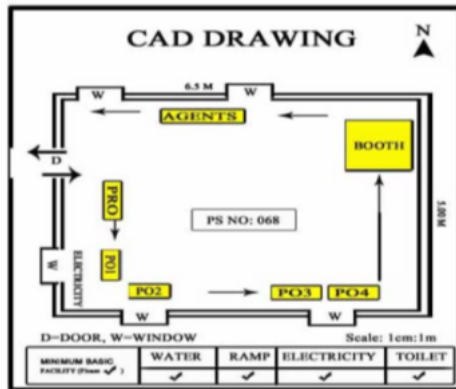

নির্বাচক নিবন্ধন আধিকারিকের স্বাক্ষর

Nazri Naksha

Google Map View

Polling Station Building Front View

Polling Station Front View

Cad View

Key MAP View

1 নাম : আসরাফ মন্ডল পিতার নাম : হুমায়ুন মন্ডল বাড়ির নং : n0064 বয়স : 40 লিঙ্গ : পুরুষ	MGS3090610 ফটো উপলব্ধ	2 নাম : মোস্তাফা মন্ডল পিতার নাম : হুমায়ুন মন্ডল বাড়ির নং : n0064 বয়স : 38 লিঙ্গ : পুরুষ	MGS3090602 ফটো উপলব্ধ	3 নাম : তাজমীরাবিবি স্বামীর নাম : আজগার আলি মন্ডল বাড়ির নং : n0064 বয়স : 52 লিঙ্গ : মহিলা	WB/19/089/156341 ফটো উপলব্ধ
4 নাম : সেরিনা (খাতুন) বিবি স্বামীর নাম : আসরাফ মন্ডল বাড়ির নং : n0064 বয়স : 36 লিঙ্গ : মহিলা	TIQ1648179 ফটো উপলব্ধ	5 নাম : রুনা বিবি স্বামীর নাম : সুহেলুদ্দিন বাড়ির নং : n0067 বয়স : 39 লিঙ্গ : মহিলা	TIQ1132414 ফটো উপলব্ধ	6 নাম : আজিমউদ্দিন মণ্ডল পিতার নাম : আব্দুল লতিব মণ্ডল বাড়ির নং : n0067 বয়স : 35 লিঙ্গ : পুরুষ	TIQ1509652 ফটো উপলব্ধ
7 নাম : মহাসিন মন্ডল পিতার নাম : রজব আলী মন্ডল বাড়ির নং : n0010 বয়স : 53 লিঙ্গ : পুরুষ	WB/19/089/156797 ফটো উপলব্ধ	8 নাম : মামুদা বিবি স্বামীর নাম : মহাসিন মন্ডল বাড়ির নং : n0010 বয়স : 44 লিঙ্গ : মহিলা	WB/19/089/120078 ফটো উপলব্ধ	9 নাম : রেয়াজুল মন্ডল পিতার নাম : রজব আলী মন্ডল বাড়ির নং : n0010 বয়স : 44 লিঙ্গ : পুরুষ	MGS3090636 ফটো উপলব্ধ
10 নাম : শেখ সহিদুল ইসলাম পিতার নাম : খাতের আহম্মাদ বাড়ির নং : n0007 বয়স : 62 লিঙ্গ : পুরুষ	WB/19/089/156044 ফটো উপলব্ধ	11 নাম : আবুল কালাম পিতার নাম : শেখ সহিদুল ইসলাম বাড়ির নং : n0007 বয়স : 34 লিঙ্গ : পুরুষ	TIQ1262914 ফটো উপলব্ধ	12 নাম : সাইমা বিবি স্বামীর নাম : আবুল কালাম বাড়ির নং : n0007 বয়স : 32 লিঙ্গ : মহিলা	TIQ1509587 ফটো উপলব্ধ
13 নাম : আবেদাবিবি স্বামীর নাম : সেখ হিদ্রিস আলি বাড়ির নং : n0008 বয়স : 59 লিঙ্গ : মহিলা	WB/19/089/156659 ফটো উপলব্ধ	14 নাম : সেখ সাহাজুল হক পিতার নাম : সেখ হিদ্রিস আলি বাড়ির নং : n0008 বয়স : 42 লিঙ্গ : পুরুষ	TIQ0880831 ফটো উপলব্ধ	15 নাম : সেখ আলমগীর পিতার নাম : সেখ হিদ্রিস আলি বাড়ির নং : n0008 বয়স : 38 লিঙ্গ : পুরুষ	TIQ0880849 ফটো উপলব্ধ
16 নাম : সেখ সেকেন্দার পিতার নাম : সেখ হিদ্রিস আলি বাড়ির নং : n0008 বয়স : 40 লিঙ্গ : পুরুষ	MGS2988830 ফটো উপলব্ধ	17 নাম : আব্দুল রফিক পিতার নাম : সেখ রজব আলী বাড়ির নং : n0010 বয়স : 59 লিঙ্গ : পুরুষ	WB/19/089/156575 ফটো উপলব্ধ	18 নাম : মমিনুল ইসলাম পিতার নাম : আব্দুল রফিক বাড়ির নং : n0010 বয়স : 35 লিঙ্গ : পুরুষ	TIQ0995639 ফটো উপলব্ধ
19 নাম : আমিনুল ইসলাম পিতার নাম : আব্দুল রফিক বাড়ির নং : n0010 বয়স : 36 লিঙ্গ : পুরুষ	TIQ0880856 ফটো উপলব্ধ	20 নাম : কামরুল ইসলাম পিতার নাম : আব্দুল রফিক বাড়ির নং : n0010 বয়স : 31 লিঙ্গ : পুরুষ	TIQ1509637 ফটো উপলব্ধ	21 নাম : ফুলজান বিবি স্বামীর নাম : আঃ রফিক বাড়ির নং : n0010 বয়স : 54 লিঙ্গ : মহিলা	WB/19/089/156658 ফটো উপলব্ধ
22 নাম : শোভেজান বিবি স্বামীর নাম : দীনআলি মন্ডল বাড়ির নং : n0025 বয়স : 77 লিঙ্গ : মহিলা	MGS2502607 ফটো উপলব্ধ	23 নাম : জিননাত আলি মনডল পিতার নাম : দীন আলী মনডল বাড়ির নং : n0025 বয়স : 57 লিঙ্গ : পুরুষ	MGS1651330 ফটো উপলব্ধ	24 নাম : রাফিকাবিবি স্বামীর নাম : জিনাত আলি মন্ডল বাড়ির নং : n0025 বয়স : 52 লিঙ্গ : মহিলা	TIQ2029700 ফটো উপলব্ধ
25 নাম : মোজাম আলী মন্ডল পিতার নাম : জিন্নাত আলী মন্ডল বাড়ির নং : n0025 বয়স : 37 লিঙ্গ : পুরুষ	TIQ0995621 ফটো উপলব্ধ	26 নাম : মোয়াজ্জেম মন্ডল মায়ের নাম : মজিনা বিবি বাড়ির নং : n0026 বয়স : 41 লিঙ্গ : পুরুষ	MGS2755718 ফটো উপলব্ধ	27 নাম : মোঃ কুতুবুদ্দিন মন্ডল মায়ের নাম : রাহিমা বিবি বাড়ির নং : n0030 বয়স : 38 লিঙ্গ : পুরুষ	TIQ0221556 ফটো উপলব্ধ
28 নাম : মানজুরা খাতুন মায়ের নাম : রাহিমা বিবি বাড়ির নং : n0030 বয়স : 33 লিঙ্গ : মহিলা	TIQ1389543 ফটো উপলব্ধ	29 নাম : আকিনা (খাতুন) বিবি স্বামীর নাম : কুতুবুদ্দিন মন্ডল বাড়ির নং : n0030 বয়স : 35 লিঙ্গ : মহিলা	TIQ1262880 ফটো উপলব্ধ	30 নাম : ফারুক আহমেদ খান মায়ের নাম : রাহিমা বিবি বাড়ির নং : n0035 বয়স : 33 লিঙ্গ : পুরুষ	TIQ1509470 ফটো উপলব্ধ