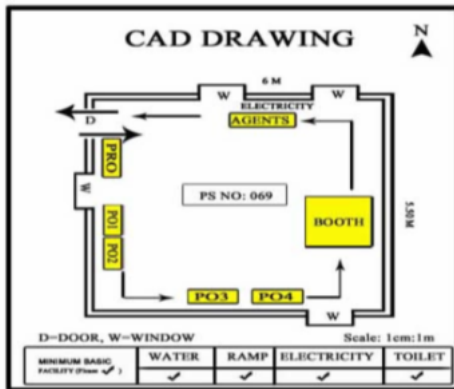

নির্বাচক নিবন্ধন আধিকারিকের স্বাক্ষর

Nazri Naksha

Google Map View

Polling Station Building Front View

Polling Station Front View

Cad View

Key MAP View

1 নাম : রবিউল মিস্ত্রী পিতার নাম: রহমত আলি মিস্ত্রী বাড়ির নং : n0003 বয়স : 46 লিঙ্গ : পুরুষ	MGS2503241 ফটো উপলব্ধ	2 নাম : রাবিয়া বিবি স্বামীর নাম: রিয়াজুল মিস্ত্রী বাড়ির নং : n0003 বয়স : 41 লিঙ্গ : মহিলা	MGS3090883 ফটো উপলব্ধ	3 নাম : মাহুজা বিবি স্বামীর নাম: হাবিবুর রহমান মিস্ত্রী বাড়ির নং : n0003 বয়স : 31 লিঙ্গ : মহিলা	TIQ1648377 ফটো উপলব্ধ
4 নাম : মনোয়ারা বিবি স্বামীর নাম: মোস্তাফা মিস্ত্রী বাড়ির নং : n0007 বয়স : 67 লিঙ্গ : মহিলা	WB/19/089/156236 ফটো উপলব্ধ	5 নাম : মনিরুল মিস্ত্রী পিতার নাম: মোস্তাফা মিস্ত্রী বাড়ির নং : n0007 বয়স : 38 লিঙ্গ : পুরুষ	TIQ0224162 ফটো উপলব্ধ	6 নাম : তাহমিনা বিবি স্বামীর নাম: মিজানুর মিস্ত্রী বাড়ির নং : n0007 বয়স : 39 লিঙ্গ : মহিলা	KJM3091543 ফটো উপলব্ধ
7 নাম : মারুফা খাতুন পিতার নাম: মোস্তাফা মিস্ত্রী বাড়ির নং : n0007 বয়স : 29 লিঙ্গ : মহিলা	TIQ1705961 ফটো উপলব্ধ	8 নাম : রাকিবুল গাজী পিতার নাম: জাফর আলী গাজী বাড়ির নং : n0022 বয়স : 36 লিঙ্গ : পুরুষ	TIQ0996181 ফটো উপলব্ধ	9 নাম : আমজেদ আলি পিতার নাম: সাবির আলি বাড়ির নং : n0144 বয়স : 54 লিঙ্গ : পুরুষ	WB/19/130/120293 ফটো উপলব্ধ
10 নাম : রোজিনা খাতুন বিবি স্বামীর নাম: হাবিবুর রহমান বাড়ির নং : n0150 বয়স : 34 লিঙ্গ : মহিলা	TIQ1611151 ফটো উপলব্ধ	11 নাম : ইমান হোসেন দর্জী মায়ের নাম: আলোহা বিবি বাড়ির নং : n0025 বয়স : 36 লিঙ্গ : পুরুষ	TIQ0996355 ফটো উপলব্ধ	12 নাম : মনোয়ারা বিবি স্বামীর নাম: ইমান হোসেন দর্জী বাড়ির নং : n0025 বয়স : 30 লিঙ্গ : মহিলা	TIQ1509926 ফটো উপলব্ধ
13 নাম : আবুল কালাম দর্জী পিতার নাম: ফকির দর্জী বাড়ির নং : n0025 বয়স : 59 লিঙ্গ : পুরুষ	WB/19/089/156750 ফটো উপলব্ধ	14 নাম : মলিলা বিবি স্বামীর নাম: আজীজুল হক মন্ডল বাড়ির নং : n0025 বয়স : 54 লিঙ্গ : মহিলা	MGS2503142 ফটো উপলব্ধ	15 নাম : ছালেমা বিবি স্বামীর নাম: আবুল কালাম দর্জী বাড়ির নং : n0025 বয়স : 44 লিঙ্গ : মহিলা	TIQ0995993 ফটো উপলব্ধ
16 নাম : আবুল হোসেন দর্জী মায়ের নাম: আলোহা দর্জী বাড়ির নং : n0025 বয়স : 43 লিঙ্গ : পুরুষ	MGS2852846 ফটো উপলব্ধ	17 নাম : তাসলিমা বিবি স্বামীর নাম: আবুল হোসেন দর্জী বাড়ির নং : n0025 বয়স : 37 লিঙ্গ : মহিলা	MGS3090891 ফটো উপলব্ধ	18 নাম : মিজানুর ইসলাম পিতার নাম: আবুল কালাম দর্জী বাড়ির নং : n0025 বয়স : 31 লিঙ্গ : পুরুষ	TIQ1509934 ফটো উপলব্ধ
19 নাম : হান্নান মন্ডল পিতার নাম: সওকত মন্ডল বাড়ির নং : n0036 বয়স : 49 লিঙ্গ : পুরুষ	WB/19/089/156711 ফটো উপলব্ধ	20 নাম : ছবিরন বিবি পিতার নাম: আবুল ছামদ মন্ডল বাড়ির নং : n0041 বয়স : 37 লিঙ্গ : মহিলা	TIQ1132505 ফটো উপলব্ধ	21 নাম : হাজিরাবিবি স্বামীর নাম: গোলাম এইয়া মন্ডল বাড়ির নং : n0006 বয়স : 60 লিঙ্গ : মহিলা	WB/19/089/156323 ফটো উপলব্ধ
22 নাম : আয়ুব আলি মায়ের নাম: হাজিরা বিবি বাড়ির নং : n0006 বয়স : 41 লিঙ্গ : পুরুষ	MGS2503076 ফটো উপলব্ধ	23 নাম : আশুদা বিবি খাতুন স্বামীর নাম: আবুল বাসার মন্ডল বাড়ির নং : n0006 বয়স : 34 লিঙ্গ : মহিলা	TIQ1389923 ফটো উপলব্ধ	24 নাম : মঞ্জিলাবিবি স্বামীর নাম: সারাফাৎ মিস্ত্রী বাড়ির নং : n0002 বয়স : 76 লিঙ্গ : মহিলা	WB/19/089/156060 ফটো উপলব্ধ
25 নাম : সীমা বিশ্বাস (বিবি) স্বামীর নাম: সহিদুল মিস্ত্রী বাড়ির নং : n0002 বয়স : 42 লিঙ্গ : মহিলা	TIQ0996116 ফটো উপলব্ধ	26 নাম : রোফীয়াবিবি স্বামীর নাম: রহমত আলি মিস্ত্রী বাড়ির নং : n0003 বয়স : 89 লিঙ্গ : মহিলা	WB/19/089/156058 ফটো উপলব্ধ	27 নাম : নাজরুল মিস্ত্রী পিতার নাম: রহমত আলি মিস্ত্রী বাড়ির নং : n0003 বয়স : 65 লিঙ্গ : পুরুষ	TIQ2512135 ফটো উপলব্ধ
28 নাম : সাহাজুল মিস্ত্রী পিতার নাম: রহমত আলি মিস্ত্রী বাড়ির নং : n0003 বয়স : 58 লিঙ্গ : পুরুষ	TIQ2512325 ফটো উপলব্ধ	29 নাম : সামসুন নাহার পিতার নাম: সাহাজুল মিস্ত্রী বাড়ির নং : n0003 বয়স : 29 লিঙ্গ : মহিলা	TIQ1648344 ফটো উপলব্ধ	30 নাম : রিয়াজুল মিস্ত্রী পিতার নাম: রহমত আলি মিস্ত্রী বাড়ির নং : n0003 বয়স : 56 লিঙ্গ : পুরুষ	WB/19/089/156789 ফটো উপলব্ধ