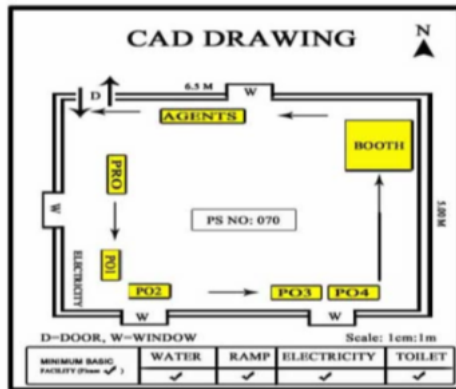

নির্বাচক নিবন্ধন আধিকারিকের স্বাক্ষর

Nazri Naksha

Google Map View

Polling Station Building Front View

Polling Station Front View

Cad View

Key MAP View

1	WB/19/089/153100	নাম : মনিকা ঘোষ স্বামীর নাম : শংকর ঘোষ বাড়ির নং : n0013 বয়স : 59 লিঙ্গ : মহিলা	ফটো উপলব্ধ	2	TIQ1648666	নাম : সুনন্দা ঘোষ পিতার নাম : শঙ্কর ঘোষ বাড়ির নং : n0013 বয়স : 32 লিঙ্গ : মহিলা	ফটো উপলব্ধ	3	TIQ0997601	নাম : জয়নাল আলী পিতার নাম : কাশেম আলী মন্ডল বাড়ির নং : n0001 বয়স : 37 লিঙ্গ : পুরুষ	ফটো উপলব্ধ
4	TIQ1390376	নাম : জাহানারা খাতুন পিতার নাম : হুসেন আলি বাড়ির নং : n0235 বয়স : 34 লিঙ্গ : মহিলা	ফটো উপলব্ধ	5	MGS3090420	নাম : আজগার আলি মন্ডল পিতার নাম : কাশেম আলি মন্ডল বাড়ির নং : n0001 বয়স : 40 লিঙ্গ : পুরুষ	ফটো উপলব্ধ	6	TIQ0987800	নাম : আঙ্গুরা বিবি স্বামীর নাম : কাশেম আলি মন্ডল বাড়ির নং : n0245 বয়স : 38 লিঙ্গ : মহিলা	ফটো উপলব্ধ
7	TIQ1955731	নাম : মিরাজুল পিতার নাম : মোকারেক বাড়ির নং : n0008 বয়স : 25 লিঙ্গ : পুরুষ	ফটো উপলব্ধ	8	TIQ1955798	নাম : আব্দুল জামিল পিতার নাম : আব্দুল হাই মন্ডল বাড়ির নং : n0081 বয়স : 25 লিঙ্গ : পুরুষ	ফটো উপলব্ধ	9	MGS2988475	নাম : রঙ্গিলা বিবি স্বামীর নাম : হাজিজুল মন্ডল বাড়ির নং : n0003 বয়স : 45 লিঙ্গ : মহিলা	ফটো উপলব্ধ
10	MGS1648450	নাম : ফতেমা বিবি পিতার নাম : কাশেম মন্ডল বাড়ির নং : n0001 বয়স : 44 লিঙ্গ : মহিলা	ফটো উপলব্ধ	11	TIQ1956002	নাম : রোজিনা বিবি স্বামীর নাম : ফারুক হোসেন বাড়ির নং : n0111 বয়স : 26 লিঙ্গ : মহিলা	ফটো উপলব্ধ	12	TIQ1955988	নাম : মারুফ হোসেন পিতার নাম : আব্দুল মফিজ বাড়ির নং : n0111 বয়স : 28 লিঙ্গ : পুরুষ	ফটো উপলব্ধ
13	TIQ1955962	নাম : ফারুক হোসেন পিতার নাম : আব্দুল মফিজ বাড়ির নং : n0111 বয়স : 29 লিঙ্গ : পুরুষ	ফটো উপলব্ধ	14	TIQ1835321	নাম : ওমর ফারুক পিতার নাম : আব্দুল কায়েম মন্ডল বাড়ির নং : n0200 বয়স : 28 লিঙ্গ : পুরুষ	ফটো উপলব্ধ	15	TIQ1835313	নাম : সামিউল ইসলাম পিতার নাম : কামরুল মন্ডল বাড়ির নং : n0108 বয়স : 27 লিঙ্গ : পুরুষ	ফটো উপলব্ধ
16	TIQ1835305	নাম : মনিফা খাতুন পিতার নাম : আব্দুল রসিত বাড়ির নং : n0094 বয়স : 29 লিঙ্গ : মহিলা	ফটো উপলব্ধ	17	TIQ1956366	নাম : আসিফ উদ্দিন পিতার নাম : আনসার উদ্দিন বাড়ির নং : n0126 বয়স : 27 লিঙ্গ : পুরুষ	ফটো উপলব্ধ	18	TIQ1835289	নাম : আব্দুল মহাসিন পিতার নাম : আব্দুল হাই মন্ডল বাড়ির নং : n0141 বয়স : 28 লিঙ্গ : পুরুষ	ফটো উপলব্ধ
19	MGS2434330	নাম : নিলুফা ইয়াসমিন স্বামীর নাম : মোঃ জিয়াউদ্দিন আহমেদ বাড়ির নং : n0076 বয়স : 46 লিঙ্গ : মহিলা	ফটো উপলব্ধ	20	TIQ1133354	নাম : গোলেনুর খাতুন বিবি স্বামীর নাম : আজগার আলি মন্ডল বাড়ির নং : n0001 বয়স : 42 লিঙ্গ : মহিলা	ফটো উপলব্ধ	21	MGS3090438	নাম : রউফান বিবি স্বামীর নাম : জয়নাল আলী বাড়ির নং : n0001 বয়স : 39 লিঙ্গ : মহিলা	ফটো উপলব্ধ
22	YCW1561208	নাম : সায়মা খাতুন স্বামীর নাম : সাফুদ্দিন মন্ডল বাড়ির নং : N0112 বয়স : 34 লিঙ্গ : মহিলা	ফটো উপলব্ধ	23	IQN0725515	নাম : নাজীর হুসেন পিতার নাম : উম্মীর মিঞা বাড়ির নং : N001 বয়স : 32 লিঙ্গ : পুরুষ	ফটো উপলব্ধ	24	TIQ2202950	নাম : নাসিমা খাতুন স্বামীর নাম : আজগার আলি বাড়ির নং : N0206 বয়স : 38 লিঙ্গ : মহিলা	ফটো উপলব্ধ
25	TIQ2155778	নাম : শঙ্কর ঘোষ পিতার নাম : কুন্দ চন্দ্র ঘোষ বাড়ির নং : n0013 বয়স : 61 লিঙ্গ : পুরুষ	ফটো উপলব্ধ	26	TIQ2295178	নাম : সলাউদ্দিন মন্ডল পিতার নাম : সামসুল হক বাড়ির নং : এন0146 বয়স : 23 লিঙ্গ : পুরুষ	ফটো উপলব্ধ	27	TIQ2295194	নাম : সুহানা পারভিন স্বামীর নাম : নাসিরুদ্দিন হক বাড়ির নং : এন0146 বয়স : 24 লিঙ্গ : মহিলা	ফটো উপলব্ধ
28	TIQ2260164	নাম : নুরহোসেন পাটওয়ার পিতার নাম : মোস্তাফিজ পাটওয়ার বাড়ির নং : উলুডাঙ্গা বয়স : 23 লিঙ্গ : পুরুষ	ফটো উপলব্ধ	29	TIQ2295277	নাম : জেসমিনা খাতুন পিতার নাম : সামসুল হক মন্ডল বাড়ির নং : এন0138 বয়স : 23 লিঙ্গ : মহিলা	ফটো উপলব্ধ	30	TIQ2286300	নাম : আমির হোসেন পিতার নাম : তপুআর মন্ডল বাড়ির নং : উলুডাঙ্গা বয়স : 25 লিঙ্গ : পুরুষ	ফটো উপলব্ধ