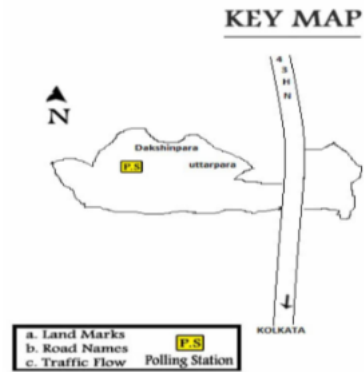

Cad View

Key MAP View