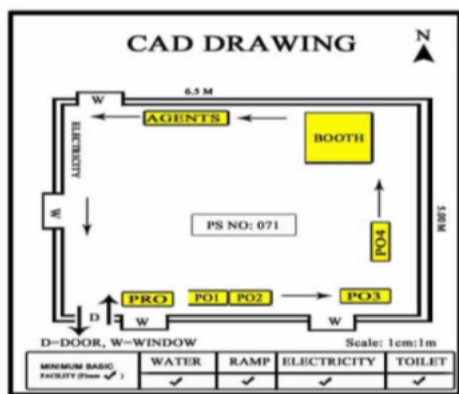

নির্বাচক নিবন্ধন আধিকারিকের স্বাক্ষর

Nazri Naksha

Google Map View

Polling Station Building Front View

Polling Station Front View

Cad View

Key MAP View

1 নাম : রহিমা বিবি স্বামীর নাম : মমিন মন্ডল বাড়ির নং : n0094 বয়স : 66 লিঙ্গ : মহিলা	MGS2500254 ফটো উপলব্ধ	2 নাম : আলিম মন্ডল পিতার নাম : মমিন মন্ডল বাড়ির নং : n0094 বয়স : 49 লিঙ্গ : পুরুষ	WB/19/089/147159 ফটো উপলব্ধ	3 নাম : ছলিম মন্ডল পিতার নাম : মমিন মন্ডল বাড়ির নং : n0094 বয়স : 47 লিঙ্গ : পুরুষ	TIQ1133487 ফটো উপলব্ধ
4 নাম : ফিরোজা বেগম স্বামীর নাম : আবুল ফজল বাড়ির নং : দক্ষিণ পাড়া বয়স : 68 লিঙ্গ : মহিলা	TIQ2512481 ফটো উপলব্ধ	5 নাম : আবুতৈয়ব পিতার নাম : আবুল ফজল বাড়ির নং : n0095 বয়স : 47 লিঙ্গ : পুরুষ	MGS1649466 ফটো উপলব্ধ	6 নাম : আবু সোয়েব পিতার নাম : আবুল ফজল বাড়ির নং : n0095 বয়স : 38 লিঙ্গ : পুরুষ	MGS2987964 ফটো উপলব্ধ
7 নাম : নূরবানু বিবি স্বামীর নাম : সহিদুল ইসলাম বাড়ির নং : n0153 বয়স : 59 লিঙ্গ : মহিলা	WB/19/089/147052 ফটো উপলব্ধ	8 নাম : নূর ইসলাম শাহাজী পিতার নাম : জিয়াউদ্দিন শাহাজী বাড়ির নং : n0154 বয়স : 58 লিঙ্গ : পুরুষ	MGS1806348 ফটো উপলব্ধ	9 নাম : ছকিনা বিবি স্বামীর নাম : সেখ আবুল হাসেম বাড়ির নং : n0156 বয়স : 68 লিঙ্গ : মহিলা	WB/19/089/147120 ফটো উপলব্ধ
10 নাম : সেখ খবিরুল ইসলাম পিতার নাম : সেখ আবুল হাসেম বাড়ির নং : n0158 বয়স : 45 লিঙ্গ : পুরুষ	WB/19/089/147156 ফটো উপলব্ধ	11 নাম : সাহাদুল ইসলাম পিতার নাম : সেখ আবুল হাসেম বাড়ির নং : n0158 বয়স : 38 লিঙ্গ : পুরুষ	TIQ0881839 ফটো উপলব্ধ	12 নাম : আনোয়ারা বিবি স্বামীর নাম : আলী হোসেন মন্ডল বাড়ির নং : n0083 বয়স : 74 লিঙ্গ : মহিলা	MGS2500247 ফটো উপলব্ধ
13 নাম : রেশমা বিবি স্বামীর নাম : সেখ মোস্তাফা আলি বাড়ির নং : n0165 বয়স : 42 লিঙ্গ : মহিলা	MGS2479533 ফটো উপলব্ধ	14 নাম : আশরাফ আলি পিতার নাম : খতিব মন্ডল বাড়ির নং : n0140 বয়স : 64 লিঙ্গ : পুরুষ	MGS0273441 ফটো উপলব্ধ	15 নাম : সাকিলা বিবি স্বামীর নাম : আশরাফ আলি বাড়ির নং : n0140 বয়স : 62 লিঙ্গ : মহিলা	WB/19/089/147358 ফটো উপলব্ধ
16 নাম : মসিয়্যার রহমান পিতার নাম : আসরাফ আলি বাড়ির নং : n0140 বয়স : 39 লিঙ্গ : পুরুষ	MGS2988087 ফটো উপলব্ধ	17 নাম : মনোয়ারা বিবি স্বামীর নাম : মসিয়্যার রহমান বাড়ির নং : n0140 বয়স : 40 লিঙ্গ : মহিলা	MGS2987949 ফটো উপলব্ধ	18 নাম : মমতাজ বিবি স্বামীর নাম : সেখ ফকির আহমেদ বাড়ির নং : n0147 বয়স : 63 লিঙ্গ : মহিলা	TIQ2588382 ফটো উপলব্ধ
19 নাম : সেখ এন্তেসাম উদ্দিন পিতার নাম : সেখ ফকির আহমেদ বাড়ির নং : n0147 বয়স : 43 লিঙ্গ : পুরুষ	MGS2851608 ফটো উপলব্ধ	20 নাম : হাবিবুল মাহামুদ পিতার নাম : সেখ ফকির আহমেদ বাড়ির নং : n0147 বয়স : 41 লিঙ্গ : পুরুষ	MGS2851616 ফটো উপলব্ধ	21 নাম : জান্নাতুন ফেরদৌসি খানম স্বামীর নাম : হাবিবুল মাহামুদ বাড়ির নং : n0147 বয়স : 34 লিঙ্গ : মহিলা	TIQ1510890 ফটো উপলব্ধ
22 নাম : রহিলা বিবি স্বামীর নাম : মমিন মন্ডল বাড়ির নং : n0150 বয়স : 82 লিঙ্গ : মহিলা	WB/19/089/147101 ফটো উপলব্ধ	23 নাম : আমজেদ আলি পিতার নাম : বক্তার বাড়ির নং : n0150 বয়স : 57 লিঙ্গ : পুরুষ	WB/19/089/147306 ফটো উপলব্ধ	24 নাম : মাসুদা বিবি স্বামীর নাম : আমজেদ আলি বাড়ির নং : n0150 বয়স : 52 লিঙ্গ : মহিলা	WB/19/089/147089 ফটো উপলব্ধ
25 নাম : আজগার আলী পিতার নাম : আমজেদ আলি বাড়ির নং : n0150 বয়স : 30 লিঙ্গ : পুরুষ	TIQ1510726 ফটো উপলব্ধ	26 নাম : সাহাজান আলি পিতার নাম : আমজেদ আলি বাড়ির নং : n0150 বয়স : 36 লিঙ্গ : পুরুষ	TIQ0998260 ফটো উপলব্ধ	27 নাম : নেহারজান বিবি স্বামীর নাম : ফকীর মন্ডল বাড়ির নং : n0151 বয়স : 86 লিঙ্গ : মহিলা	MGS1649755 ফটো উপলব্ধ
28 নাম : ফতেমা খাতুন পিতার নাম : মেকাইল মন্ডল বাড়ির নং : n0136 বয়স : 38 লিঙ্গ : মহিলা	TIQ1133768 ফটো উপলব্ধ	29 নাম : কেসমত আলি পিতার নাম : হুজুর আলি বাড়ির নং : n0136 বয়স : 61 লিঙ্গ : পুরুষ	WB/19/089/147050 ফটো উপলব্ধ	30 নাম : খাদিজা বিবি স্বামীর নাম : কেসমত আলি বাড়ির নং : n0136 বয়স : 56 লিঙ্গ : মহিলা	MGS2851574 ফটো উপলব্ধ