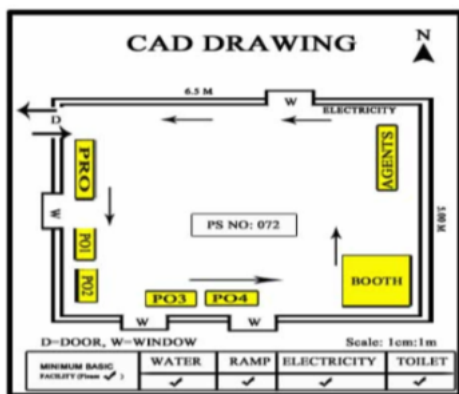

নির্বাচক নিবন্ধন আধিকারিকের স্বাক্ষর

Nazri Naksha

Google Map View

Polling Station Building Front View

Polling Station Front View

Cad View

Key MAP View

1 নাম : মাসুদাবিবি স্বামীর নাম : মোঃ মোজাম্মেল হক মন্ডল বাড়ির নং : n0045 বয়স : 71 লিঙ্গ : মহিলা ফটো উপলব্ধ	WB/19/089/159076	2 নাম : মোঃ রেজাউল হক পিতার নাম : মোঃ মোজাম্মেল হক বাড়ির নং : n0045 বয়স : 53 লিঙ্গ : পুরুষ ফটো উপলব্ধ	MGS2504132	3 নাম : মাজিদা বিবি স্বামীর নাম : রেজাউল হক বাড়ির নং : n0045 বয়স : 39 লিঙ্গ : মহিলা ফটো উপলব্ধ	TIQ0998815
4 নাম : মোঃ এনামুল হক মন্ডল পিতার নাম : মোঃ মোজাম্মেল হক মন্ডল বাড়ির নং : n0045 বয়স : 38 লিঙ্গ : পুরুষ ফটো উপলব্ধ	MGS2756203	5 নাম : ফাতেমা বিবি স্বামীর নাম : খালেক মন্ডল বাড়ির নং : n0011 বয়স : 103 লিঙ্গ : মহিলা ফটো উপলব্ধ	WB/19/089/159674	6 নাম : রাবিয়া বিবি স্বামীর নাম : আব্দুল গফফর বাড়ির নং : n0011 বয়স : 61 লিঙ্গ : মহিলা ফটো উপলব্ধ	WB/19/089/159463
7 নাম : আঃ রহমান মন্ডল পিতার নাম : আঃ খালেক মন্ডল বাড়ির নং : n0011 বয়স : 57 লিঙ্গ : পুরুষ ফটো উপলব্ধ	TIQ0235606	8 নাম : সারজিনা বিবি স্বামীর নাম : আবদার রহমান বাড়ির নং : n0011 বয়স : 56 লিঙ্গ : মহিলা ফটো উপলব্ধ	MGS2503993	9 নাম : রিজিয়া বিবি স্বামীর নাম : লালমিঞ্জা মন্ডল বাড়ির নং : n0012 বয়স : 51 লিঙ্গ : মহিলা ফটো উপলব্ধ	WB/19/089/159187
10 নাম : মিনারা (খাতুন) বিবি স্বামীর নাম : আব্দুল আলী মন্ডল বাড়ির নং : n0012 বয়স : 31 লিঙ্গ : মহিলা ফটো উপলব্ধ	TIQ1391192	11 নাম : সাইফুল হক পিতার নাম : আব্দুল হাই মন্ডল বাড়ির নং : n0012 বয়স : 42 লিঙ্গ : পুরুষ ফটো উপলব্ধ	MGS2989168	12 নাম : আঃ গফফার মন্ডল পিতার নাম : আঃ বক্কার মন্ডল বাড়ির নং : n0004 বয়স : 63 লিঙ্গ : পুরুষ ফটো উপলব্ধ	MGS1654037
13 নাম : আব্দুল জব্বার পিতার নাম : ছয়লদীন মন্ডল বাড়ির নং : n0004 বয়স : 40 লিঙ্গ : পুরুষ ফটো উপলব্ধ	MGS2756468	14 নাম : সামিমা আক্তারিয়া স্বামীর নাম : মোঃ নূর উদ্দিন বাড়ির নং : n0154 বয়স : 34 লিঙ্গ : মহিলা ফটো উপলব্ধ	TIQ1391218	15 নাম : তাসলিমা বিবি স্বামীর নাম : আঃ অহিদ মন্ডল বাড়ির নং : n0022 বয়স : 60 লিঙ্গ : মহিলা ফটো উপলব্ধ	WB/19/089/159118
16 নাম : কুতুবুদ্দিন মন্ডল পিতার নাম : ছয়লদীন মন্ডল বাড়ির নং : n0022 বয়স : 39 লিঙ্গ : পুরুষ ফটো উপলব্ধ	MGS3091105	17 নাম : হাসিবা বিবি স্বামীর নাম : মোঃ মজিবুল হক বাড়ির নং : n0084 বয়স : 49 লিঙ্গ : মহিলা ফটো উপলব্ধ	WB/19/089/159459	18 নাম : মোঃ মনিরুল হক পিতার নাম : মোঃ আব্দুর রহিম বাড়ির নং : n0084 বয়স : 48 লিঙ্গ : পুরুষ ফটো উপলব্ধ	WB/19/089/159034
19 নাম : এসমাতারা খাতুন স্বামীর নাম : মোঃ মনিরুল হক বাড়ির নং : n0084 বয়স : 41 লিঙ্গ : মহিলা ফটো উপলব্ধ	MGS2599330	20 নাম : মহঃ কালিমুল্লাহ পিতার নাম : মনিরুল হক বাড়ির নং : n0084 বয়স : 29 লিঙ্গ : পুরুষ ফটো উপলব্ধ	TIQ1649243	21 নাম : জামিলা বিবি স্বামীর নাম : জয়নাল আবেদিন মন্ডল বাড়ির নং : n0059 বয়স : 67 লিঙ্গ : মহিলা ফটো উপলব্ধ	WB/19/089/159672
22 নাম : মোঃ আব্দুর রাজ্জাক পিতার নাম : মোঃ আসরাফ আলী বাড়ির নং : n0018 বয়স : 45 লিঙ্গ : পুরুষ ফটো উপলব্ধ	MGS2504181	23 নাম : নাজিমা সুলতানা স্বামীর নাম : মোঃ আব্দুর রাজ্জাক বাড়ির নং : n0018 বয়স : 44 লিঙ্গ : মহিলা ফটো উপলব্ধ	TIQ1511260	24 নাম : সেখ কামাল হোসেন পিতার নাম : সেখ খোদা বক্কর বাড়ির নং : n0063 বয়স : 44 লিঙ্গ : পুরুষ ফটো উপলব্ধ	MGS2756377
25 নাম : সেখ মোয়াজ্জেব হোসেন পিতার নাম : সেখ খোদা বক্কর বাড়ির নং : n0063 বয়স : 35 লিঙ্গ : পুরুষ ফটো উপলব্ধ	TIQ1134659	26 নাম : সাদিকুল ইসলাম পিতার নাম : সেখ আবুল হাসেম বাড়ির নং : n0082 বয়স : 35 লিঙ্গ : পুরুষ ফটো উপলব্ধ	TIQ0999300	27 নাম : মোঃ মফি জুল হক পিতার নাম : মোহাম্মদ আবদুর রহিম বাড়ির নং : n0084 বয়স : 51 লিঙ্গ : পুরুষ ফটো উপলব্ধ	TIQ2374643
28 নাম : রবিউল ইসলাম পিতার নাম : আব্দুল হাকিম বাড়ির নং : n0080 বয়স : 50 লিঙ্গ : পুরুষ ফটো উপলব্ধ	WB/19/089/160795	29 নাম : তনজা বিবি স্বামীর নাম : মোঃ সারিফুল ইসলাম বাড়ির নং : n0162 বয়স : 37 লিঙ্গ : মহিলা ফটো উপলব্ধ	TIQ0910851	30 নাম : মনিরুল ইসলাম পিতার নাম : আব্দুল উদ্দিন মন্ডল বাড়ির নং : n0045 বয়স : 29 লিঙ্গ : পুরুষ ফটো উপলব্ধ	TIQ1742501