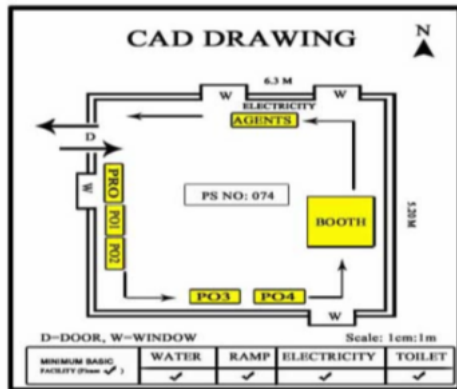

নির্বাচক নিবন্ধন আধিকারিকের স্বাক্ষর

Nazri Naksha

Google Map View

Polling Station Building Front View

Polling Station Front View

Cad View

Key MAP View

1	TIQ1392141	ফটো উপলব্ধ	2	TIQ1649979	ফটো উপলব্ধ	3	WB/19/089/165123	ফটো উপলব্ধ
নাম : সেখ সাই ফুল্লাহ পিতার নাম : সেখ সওকাত আলি বাড়ির নং : n0031 বয়স : 37 লিঙ্গ : পুরুষ			নাম : মোঃ ইয়াহিয়া মণ্ডল পিতার নাম : ইলিয়াস আলী মণ্ডল বাড়ির নং : n0031 বয়স : 29 লিঙ্গ : পুরুষ			নাম : নুরজাহান বিবি স্বামীর নাম : দীন আলী মন্ডল বাড়ির নং : n0003 বয়স : 71 লিঙ্গ : মহিলা		
4	MGS2157527	ফটো উপলব্ধ	5	WB/19/089/156568	ফটো উপলব্ধ	6	WB/19/089/156292	ফটো উপলব্ধ
নাম : মগো নজরুল ইসলাম পিতার নাম : দীন আলী মন্ডল বাড়ির নং : n0003 বয়স : 43 লিঙ্গ : পুরুষ			নাম : আহাদ বক্ক মন্ডল পিতার নাম : জামাত আলী মন্ডল বাড়ির নং : n0003 বয়স : 69 লিঙ্গ : পুরুষ			নাম : সাহিদা বিবি স্বামীর নাম : আহাদ বক্ক বাড়ির নং : n0003 বয়স : 61 লিঙ্গ : মহিলা		
7	MGS2757045	ফটো উপলব্ধ	8	TIQ1512219	ফটো উপলব্ধ	9	MGS2757037	ফটো উপলব্ধ
নাম : মহিদুল ইসলাম পিতার নাম : আহাদ বক্ক বাড়ির নং : n0003 বয়স : 42 লিঙ্গ : পুরুষ			নাম : আসপিয়ারা বিবি স্বামীর নাম : মহিদুল ইসলাম বাড়ির নং : n0003 বয়স : 43 লিঙ্গ : মহিলা			নাম : এবাদুল ইসলাম পিতার নাম : আহাদ বক্ক বাড়ির নং : n0003 বয়স : 40 লিঙ্গ : পুরুষ		
10	TIQ1512177	ফটো উপলব্ধ	11	TIQ0882720	ফটো উপলব্ধ	12	WB/19/089/165125	ফটো উপলব্ধ
নাম : হালিমা বিবি স্বামীর নাম : এবাদুল ইসলাম বাড়ির নং : n0003 বয়স : 36 লিঙ্গ : মহিলা			নাম : জাহানারা বিবি স্বামীর নাম : নজরুল ইসলাম বাড়ির নং : n0003 বয়স : 41 লিঙ্গ : মহিলা			নাম : মামুদা বিবি স্বামীর নাম : ওমর আলী মন্ডল বাড়ির নং : n0004 বয়স : 61 লিঙ্গ : মহিলা		
13	MGS2990265	ফটো উপলব্ধ	14	TIQ1512268	ফটো উপলব্ধ	15	MGS0302307	ফটো উপলব্ধ
নাম : আব্দুল মোমিন পিতার নাম : ওমর আলী মন্ডল বাড়ির নং : n0004 বয়স : 42 লিঙ্গ : পুরুষ			নাম : হাসেনুর রহমান পিতার নাম : ওমর আলী মন্ডল বাড়ির নং : n0004 বয়স : 32 লিঙ্গ : পুরুষ			নাম : আলোয়াবিবি স্বামীর নাম : মেহের আলি বাড়ির নং : n0033 বয়স : 56 লিঙ্গ : মহিলা		
16	MGS2990281	ফটো উপলব্ধ	17	TIQ1135110	ফটো উপলব্ধ	18	TIQ1391853	ফটো উপলব্ধ
নাম : সাহিদুল ইসলাম মায়ের নাম : আলোয়া বিবি বাড়ির নং : n0033 বয়স : 40 লিঙ্গ : পুরুষ			নাম : পারভিনা খাতুন মায়ের নাম : আলোয়া বিবি বাড়ির নং : n0033 বয়স : 39 লিঙ্গ : মহিলা			নাম : আব্দুল নাসিম পিতার নাম : জামাত উদ্দিন বাড়ির নং : n0042 বয়স : 39 লিঙ্গ : পুরুষ		
19	MGS2506350	ফটো উপলব্ধ	20	WB/19/089/165172	ফটো উপলব্ধ	21	TIQ1392216	ফটো উপলব্ধ
নাম : মঞ্জুরা বিবি স্বামীর নাম : আব্দুল নাসিম বাড়ির নং : n0042 বয়স : 39 লিঙ্গ : মহিলা			নাম : জহুরা বিবি স্বামীর নাম : নুর আলী মন্ডল বাড়ির নং : n0001 বয়স : 77 লিঙ্গ : মহিলা			নাম : রেজিনা বিবি স্বামীর নাম : এবাদুল হক বাড়ির নং : n0214 বয়স : 33 লিঙ্গ : মহিলা		
22	WB/19/089/165326	ফটো উপলব্ধ	23	TIQ0882654	ফটো উপলব্ধ	24	WB/19/089/165390	ফটো উপলব্ধ
নাম : কেতামনবিবি স্বামীর নাম : সফিকুল সেখ বাড়ির নং : n0102 বয়স : 71 লিঙ্গ : মহিলা			নাম : সেখ আরাউল হক মায়ের নাম : কেতামন বিবি বাড়ির নং : n0102 বয়স : 35 লিঙ্গ : পুরুষ			নাম : সেখ সফিয়ার রহমান পিতার নাম : আলীমদ্দিন বাড়ির নং : n0082 বয়স : 52 লিঙ্গ : পুরুষ		
25	TIQ0243543	ফটো উপলব্ধ	26	MGS1783000	ফটো উপলব্ধ	27	MGS1782010	ফটো উপলব্ধ
নাম : নুর জাহান বিবি স্বামীর নাম : সেখ সফিয়ার রহমান বাড়ির নং : n0082 বয়স : 37 লিঙ্গ : মহিলা			নাম : মোসগা ফতেমা খাতুন মায়ের নাম : মঃমোজেদা বিবি বাড়ির নং : n0082 বয়স : 46 লিঙ্গ : মহিলা			নাম : জিয়াউল হক পিতার নাম : মোঃ এনামুল হক বাড়ির নং : n0052 বয়স : 48 লিঙ্গ : পুরুষ		
28	MGS1653559	ফটো উপলব্ধ	29	MGS2505717	ফটো উপলব্ধ	30	MGS2505725	ফটো উপলব্ধ
নাম : সাহিদা বিবি স্বামীর নাম : সাহাজান বাড়ির নং : n0054 বয়স : 49 লিঙ্গ : মহিলা			নাম : নয়োন তারা বিবি স্বামীর নাম : সেখ সিরাজুল ইসলাম বাড়ির নং : n0054 বয়স : 49 লিঙ্গ : মহিলা			নাম : জাহাঙ্গীর আলম পিতার নাম : আব্দুল করিম বাড়ির নং : n0054 বয়স : 41 লিঙ্গ : পুরুষ		