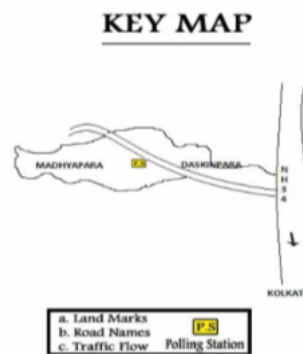

নির্বাচক নিবন্ধন আধিকারিকের স্বাক্ষর

Nazri Naksha

Google Map View

Polling Station Building Front View

Polling Station Front View

Cad View

Key MAP View

1 নাম : রহিমা বিবি স্বামীর নাম: দীন আলি আকুঞ্জী বাড়ির নং : n0138 বয়স : 61 লিঙ্গ : মহিলা ফটো উপলব্ধ	WB/19/089/174358	2 নাম : আক্রামআলি আকুঞ্জী পিতার নাম: দীন আলি আকুঞ্জী বাড়ির নং : n0138 বয়স : 56 লিঙ্গ : পুরুষ ফটো উপলব্ধ	WB/19/089/174188	3 নাম : আলামিন আকুঞ্জী পিতার নাম: দীন আলি আকুঞ্জী বাড়ির নং : n0138 বয়স : 36 লিঙ্গ : পুরুষ ফটো উপলব্ধ	TIQ1136639
4 নাম : আকলিমা বিবি স্বামীর নাম: আক্রাম আলী আকুঞ্জী বাড়ির নং : n0138 বয়স : 45 লিঙ্গ : মহিলা ফটো উপলব্ধ	TIQ1513530	5 নাম : মোহিদুল ইসলাম মন্ডল পিতার নাম: বক্রার মন্ডল বাড়ির নং : n0165 বয়স : 49 লিঙ্গ : পুরুষ ফটো উপলব্ধ	MGS1807791	6 নাম : ফতেমা বিবি স্বামীর নাম: মহিদুল ইসলাম বাড়ির নং : n0165 বয়স : 39 লিঙ্গ : মহিলা ফটো উপলব্ধ	TIQ1136514
7 নাম : নাজির আলি মন্ডল পিতার নাম: জব্বার আলি মন্ডল বাড়ির নং : n0202 বয়স : 37 লিঙ্গ : পুরুষ ফটো উপলব্ধ	TIQ1003110	8 নাম : তাজমীরা বিবি স্বামীর নাম: শুকুর আলি মন্ডল বাড়ির নং : n0208 বয়স : 44 লিঙ্গ : মহিলা ফটো উপলব্ধ	TIQ1136530	9 নাম : রাইলা বিবি স্বামীর নাম: ফকির মন্ডল বাড়ির নং : n0215 বয়স : 76 লিঙ্গ : মহিলা ফটো উপলব্ধ	WB/19/089/174382
10 নাম : মোহাম্মদ আব্দুল হাসেম পিতার নাম: ফকির মন্ডল বাড়ির নং : n0215 বয়স : 39 লিঙ্গ : পুরুষ ফটো উপলব্ধ	TIQ0883892	11 নাম : রেহেনা বিবি স্বামীর নাম: মোঃ আব্দুল হাসেম বাড়ির নং : n0215 বয়স : 36 লিঙ্গ : মহিলা ফটো উপলব্ধ	TIQ1393107	12 নাম : আবেদা বিবি স্বামীর নাম: হাসেম আলী গাজী বাড়ির নং : n0231 বয়স : 40 লিঙ্গ : মহিলা ফটো উপলব্ধ	TIQ1136555
13 নাম : মোনোয়ারা বিবি স্বামীর নাম: শেরাজুল মন্ডল বাড়ির নং : n0232 বয়স : 55 লিঙ্গ : মহিলা ফটো উপলব্ধ	WB/19/089/174297	14 নাম : মোঃ জিয়াউল ইসলাম পিতার নাম: মোঃ নূর ইসলাম খুকড়ে বাড়ির নং : n0060 বয়স : 35 লিঙ্গ : পুরুষ ফটো উপলব্ধ	TIQ0883702	15 নাম : মসুদা বিবি স্বামীর নাম: এলিম বক্র, আকুঞ্জী বাড়ির নং : n0110 বয়স : 97 লিঙ্গ : মহিলা ফটো উপলব্ধ	WB/19/089/174266
16 নাম : হাফিজুল আকুঞ্জী পিতার নাম: এলিম বক্র, আকুঞ্জী বাড়ির নং : n0110 বয়স : 38 লিঙ্গ : পুরুষ ফটো উপলব্ধ	TIQ1002641	17 নাম : মোসাঃ তাজমিরা(খাতুন)বিবি স্বামীর নাম: হাফিজুল আকুঞ্জী বাড়ির নং : n0110 বয়স : 35 লিঙ্গ : মহিলা ফটো উপলব্ধ	TIQ1265859	18 নাম : আছমা বিবি স্বামীর নাম: মোঃ এমদাদুল আকুঞ্জী বাড়ির নং : n0110 বয়স : 43 লিঙ্গ : মহিলা ফটো উপলব্ধ	MGS2991495
19 নাম : হালিমা বিবি স্বামীর নাম: রফিকুল আকুঞ্জী বাড়ির নং : n0110 বয়স : 40 লিঙ্গ : মহিলা ফটো উপলব্ধ	TIQ1136423	20 নাম : রসিদাবিবি স্বামীর নাম: কাশেম আকুঞ্জী বাড়ির নং : n0120 বয়স : 67 লিঙ্গ : মহিলা ফটো উপলব্ধ	MGS0314146	21 নাম : মারুফা বিবি স্বামীর নাম: শিহাবউদ্দিন আকুঞ্জী বাড়ির নং : n0120 বয়স : 38 লিঙ্গ : মহিলা ফটো উপলব্ধ	TIQ1136472
22 নাম : তাজউদ্দিন আকুঞ্জী মায়ের নাম: রসিদা বিবি বাড়ির নং : n0120 বয়স : 37 লিঙ্গ : পুরুষ ফটো উপলব্ধ	TIQ0883884	23 নাম : এসমোতার বিবি স্বামীর নাম: আলতাফ খুকড়ে বাড়ির নং : n0234 বয়স : 38 লিঙ্গ : মহিলা ফটো উপলব্ধ	TIQ1136563	24 নাম : মহঃ মফিজুল আকুঞ্জী মায়ের নাম: মসুদা বিবি বাড়ির নং : n0234 বয়স : 35 লিঙ্গ : পুরুষ ফটো উপলব্ধ	TIQ1265768
25 নাম : রকিয়া বিবি স্বামীর নাম: সাহাজান মন্ডল বাড়ির নং : n0235 বয়স : 36 লিঙ্গ : মহিলা ফটো উপলব্ধ	TIQ1136571	26 নাম : ফুলজান বিবি স্বামীর নাম: ইসমাইল মন্ডল বাড়ির নং : n0036 বয়স : 62 লিঙ্গ : মহিলা ফটো উপলব্ধ	MGS0313650	27 নাম : জামসের মন্ডল পিতার নাম: ইসমাইল মন্ডল বাড়ির নং : n0036 বয়স : 34 লিঙ্গ : পুরুষ ফটো উপলব্ধ	TIQ1266089
28 নাম : আমিনা বিবি স্বামীর নাম: জামসের মন্ডল বাড়ির নং : n0036 বয়স : 34 লিঙ্গ : মহিলা ফটো উপলব্ধ	TIQ1513027	29 নাম : ছামিমা বিবি স্বামীর নাম: মোজাফফর মন্ডল বাড়ির নং : n0046 বয়স : 48 লিঙ্গ : মহিলা ফটো উপলব্ধ	TIQ1136365	30 নাম : কুতুব উদ্দিন মন্ডল মায়ের নাম: আকিনা বিবি বাড়ির নং : n0046 বয়স : 40 লিঙ্গ : পুরুষ ফটো উপলব্ধ	TIQ0883496