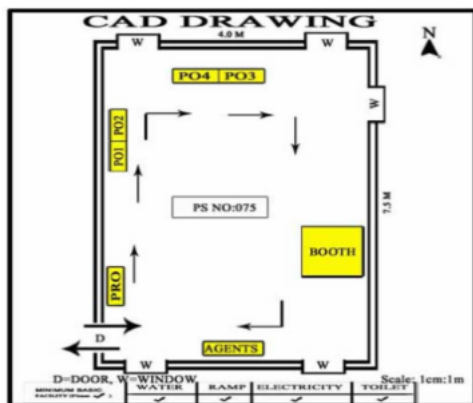

নির্বাচক নিবন্ধন আধিকারিকের স্বাক্ষর

Nazri Naksha

Google Map View

Polling Station Building Front View

Polling Station Front View

Cad View

Key MAP View

1 নাম : রহিমা বিবি স্বামীর নাম: দীন আলি আকুঞ্জী বাড়ির নং : n0138 বয়স : 61 লিঙ্গ : মহিলা ফটো উপলব্ধ	WB/19/089/174358	2 নাম : আক্রামআলি আকুঞ্জী পিতার নাম: দীন আলি আকুঞ্জী বাড়ির নং : n0138 বয়স : 56 লিঙ্গ : পুরুষ ফটো উপলব্ধ	WB/19/089/174188	3 নাম : আলামিন আকুঞ্জী পিতার নাম: দীন আলি আকুঞ্জী বাড়ির নং : n0138 বয়স : 36 লিঙ্গ : পুরুষ ফটো উপলব্ধ	TIQ1136639
4 নাম : আকলিমা বিবি স্বামীর নাম: আক্রাম আলী আকুঞ্জী বাড়ির নং : n0138 বয়স : 45 লিঙ্গ : মহিলা ফটো উপলব্ধ	TIQ1513530	5 নাম : মোহিদুল ইসলাম মন্ডল পিতার নাম: বক্রার মন্ডল বাড়ির নং : n0165 বয়স : 49 লিঙ্গ : পুরুষ ফটো উপলব্ধ	MGS1807791	6 নাম : ফতেমা বিবি স্বামীর নাম: মহিদুল ইসলাম বাড়ির নং : n0165 বয়স : 39 লিঙ্গ : মহিলা ফটো উপলব্ধ	TIQ1136514
7 নাম : নাজির আলি মন্ডল পিতার নাম: জব্বার আলি মন্ডল বাড়ির নং : n0202 বয়স : 37 লিঙ্গ : পুরুষ ফটো উপলব্ধ	TIQ1003110	8 নাম : তাজমীরা বিবি স্বামীর নাম: শুকুর আলি মন্ডল বাড়ির নং : n0208 বয়স : 44 লিঙ্গ : মহিলা ফটো উপলব্ধ	TIQ1136530	9 নাম : রাইলা বিবি স্বামীর নাম: ফকির মন্ডল বাড়ির নং : n0215 বয়স : 76 লিঙ্গ : মহিলা ফটো উপলব্ধ	WB/19/089/174382
10 নাম : মোহাম্মদ আব্দুল হাসেম পিতার নাম: ফকির মন্ডল বাড়ির নং : n0215 বয়স : 39 লিঙ্গ : পুরুষ ফটো উপলব্ধ	TIQ0883892	11 নাম : রেহেনা বিবি স্বামীর নাম: মোঃ আব্দুল হাসেম বাড়ির নং : n0215 বয়স : 36 লিঙ্গ : মহিলা ফটো উপলব্ধ	TIQ1393107	12 নাম : আবেদা বিবি স্বামীর নাম: হাসেম আলী গাজী বাড়ির নং : n0231 বয়স : 40 লিঙ্গ : মহিলা ফটো উপলব্ধ	TIQ1136555
13 নাম : মোনোয়ারা বিবি স্বামীর নাম: শেরাজুল মন্ডল বাড়ির নং : n0232 বয়স : 55 লিঙ্গ : মহিলা ফটো উপলব্ধ	WB/19/089/174297	14 নাম : মোঃ জিয়াউল ইসলাম পিতার নাম: মোঃ নূর ইসলাম খুকড়ে বাড়ির নং : n0060 বয়স : 35 লিঙ্গ : পুরুষ ফটো উপলব্ধ	TIQ0883702	15 নাম : মসুদা বিবি স্বামীর নাম: এলিম বক্র, আকুঞ্জী বাড়ির নং : n0110 বয়স : 97 লিঙ্গ : মহিলা ফটো উপলব্ধ	WB/19/089/174266
16 নাম : হাফিজুল আকুঞ্জী পিতার নাম: এলিম বক্র, আকুঞ্জী বাড়ির নং : n0110 বয়স : 38 লিঙ্গ : পুরুষ ফটো উপলব্ধ	TIQ1002641	17 নাম : মোসাঃ তাজমিরা(খাতুন)বিবি স্বামীর নাম: হাফিজুল আকুঞ্জী বাড়ির নং : n0110 বয়স : 35 লিঙ্গ : মহিলা ফটো উপলব্ধ	TIQ1265859	18 নাম : আছমা বিবি স্বামীর নাম: মোঃ এমদাদুল আকুঞ্জী বাড়ির নং : n0110 বয়স : 43 লিঙ্গ : মহিলা ফটো উপলব্ধ	MGS2991495
19 নাম : হালিমা বিবি স্বামীর নাম: রফিকুল আকুঞ্জী বাড়ির নং : n0110 বয়স : 40 লিঙ্গ : মহিলা ফটো উপলব্ধ	TIQ1136423	20 নাম : রসিদাবিবি স্বামীর নাম: কাশেম আকুঞ্জী বাড়ির নং : n0120 বয়স : 67 লিঙ্গ : মহিলা ফটো উপলব্ধ	MGS0314146	21 নাম : মারুফা বিবি স্বামীর নাম: শিহাবউদ্দিন আকুঞ্জী বাড়ির নং : n0120 বয়স : 38 লিঙ্গ : মহিলা ফটো উপলব্ধ	TIQ1136472
22 নাম : তাজউদ্দিন আকুঞ্জী মায়ের নাম: রসিদা বিবি বাড়ির নং : n0120 বয়স : 37 লিঙ্গ : পুরুষ ফটো উপলব্ধ	TIQ0883884	23 নাম : এসমোতার বিবি স্বামীর নাম: আলতাফ খুকড়ে বাড়ির নং : n0234 বয়স : 38 লিঙ্গ : মহিলা ফটো উপলব্ধ	TIQ1136563	24 নাম : মহঃ মফিজুল আকুঞ্জী মায়ের নাম: মসুদা বিবি বাড়ির নং : n0234 বয়স : 35 লিঙ্গ : পুরুষ ফটো উপলব্ধ	TIQ1265768
25 নাম : রকিয়া বিবি স্বামীর নাম: সাহাজান মন্ডল বাড়ির নং : n0235 বয়স : 36 লিঙ্গ : মহিলা ফটো উপলব্ধ	TIQ1136571	26 নাম : ফুলজান বিবি স্বামীর নাম: ইসমাইল মন্ডল বাড়ির নং : n0036 বয়স : 62 লিঙ্গ : মহিলা ফটো উপলব্ধ	MGS0313650	27 নাম : জামসের মন্ডল পিতার নাম: ইসমাইল মন্ডল বাড়ির নং : n0036 বয়স : 34 লিঙ্গ : পুরুষ ফটো উপলব্ধ	TIQ1266089
28 নাম : আমিনা বিবি স্বামীর নাম: জামসের মন্ডল বাড়ির নং : n0036 বয়স : 34 লিঙ্গ : মহিলা ফটো উপলব্ধ	TIQ1513027	29 নাম : ছামিমা বিবি স্বামীর নাম: মোজাফফর মন্ডল বাড়ির নং : n0046 বয়স : 48 লিঙ্গ : মহিলা ফটো উপলব্ধ	TIQ1136365	30 নাম : কুতুব উদ্দিন মন্ডল মায়ের নাম: আকিনা বিবি বাড়ির নং : n0046 বয়স : 40 লিঙ্গ : পুরুষ ফটো উপলব্ধ	TIQ0883496