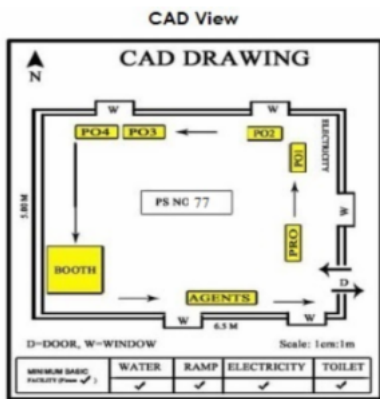

নির্বাচক নিবন্ধন আধিকারিকের স্বাক্ষর

Nazri Naksha

Google Map View

Polling Station Building Front View

Polling Station Front View

Cad View

Key MAP View

1 নাম : রহিমা বিবি স্বামীর নাম : পাঞ্জাব আলি বাড়ির নং : n0124 বয়স : 69 লিঙ্গ : মহিলা	WB/19/089/171041	2 নাম : মঃনূর ইসলাম খুকড়ে পিতার নাম : মঃ পাঞ্জাব আলি খুকড়ে বাড়ির নং : n0124 বয়স : 46 লিঙ্গ : পুরুষ	MGS1803667	3 নাম : নজরুল ইসলাম খুকড়ে পিতার নাম : মঃ পাঞ্জাব আলি খুকড়ে বাড়ির নং : n0124 বয়স : 35 লিঙ্গ : পুরুষ	TIQ1138148
4 নাম : রকিয়া বিবি স্বামীর নাম : নূর ইসলাম খুকড়ে বাড়ির নং : n0124 বয়স : 35 লিঙ্গ : মহিলা	TIQ1138387	5 নাম : আফুয়াজান বিবি স্বামীর নাম : আঃ আলিম খুকড়ে বাড়ির নং : n0128 বয়স : 71 লিঙ্গ : মহিলা	MGS1655695	6 নাম : ফরিদা বিবি স্বামীর নাম : সাইফুদ্দিন খুকড়ে বাড়ির নং : n0128 বয়স : 56 লিঙ্গ : মহিলা	WB/19/089/171156
7 নাম : সাহানুর খুকড়ে মায়ের নাম : ফরিদা বিবি বাড়ির নং : n0128 বয়স : 34 লিঙ্গ : পুরুষ	TIQ1393602	8 নাম : কুতুবউদ্দিন খুকড়ে পিতার নাম : আব্দুল আলিম খুকড়ে বাড়ির নং : n0128 বয়স : 42 লিঙ্গ : পুরুষ	TIQ1003409	9 নাম : খাদিজা বিবি স্বামীর নাম : কুতুবউদ্দিন খুকড়ে বাড়ির নং : n0128 বয়স : 33 লিঙ্গ : মহিলা	TIQ1266725
10 নাম : কোহিনুর বিবি স্বামীর নাম : মোঃ নূর ইসলাম বাড়ির নং : n0159 বয়স : 47 লিঙ্গ : মহিলা	MGS2991339	11 নাম : সামসুননেহার বিবি স্বামীর নাম : নূর মহম্মদ মোল্লা বাড়ির নং : n0178 বয়স : 73 লিঙ্গ : মহিলা	TIQ2603066	12 নাম : মর্জিনা বিবি স্বামীর নাম : আলমগীর মোল্লা বাড়ির নং : n0178 বয়স : 44 লিঙ্গ : মহিলা	MGS2991172
13 নাম : আনোয়ারা বিবি স্বামীর নাম : সিরফুল মোল্লা বাড়ির নং : n0195 বয়স : 49 লিঙ্গ : মহিলা	MGS2158590	14 নাম : সেখ আব্দুল হানিফ মায়ের নাম : হাফিজা খাতুন বাড়ির নং : n0201 বয়স : 46 লিঙ্গ : পুরুষ	MGS2158525	15 নাম : স্বর্ণহার বিবি স্বামীর নাম : সেখ আব্দুল হানিফ বাড়ির নং : n0206 বয়স : 42 লিঙ্গ : মহিলা	GGL3212560
16 নাম : মনজুরা বিবি স্বামীর নাম : মোঃ সিরফুল মন্ডল বাড়ির নং : n0207 বয়স : 38 লিঙ্গ : মহিলা	TIQ1514371	17 নাম : মাফুজা বিবি স্বামীর নাম : সিরফুল মন্ডল বাড়ির নং : n0208 বয়স : 39 লিঙ্গ : মহিলা	TIQ1514389	18 নাম : নিয়ামোত মোল্লা পিতার নাম : নূর মহম্মদ মোল্লা বাড়ির নং : n0212 বয়স : 43 লিঙ্গ : পুরুষ	MGS2757706
19 নাম : লাবনী (মন্ডল) বিবি স্বামীর নাম : মোঃ আমিরুল ইসলাম বাড়ির নং : n0005 বয়স : 33 লিঙ্গ : মহিলা	TIQ1393412	20 নাম : মঞ্জুরা বিবি স্বামীর নাম : এব্রাহিম খুকড়ে বাড়ির নং : n0059 বয়স : 58 লিঙ্গ : মহিলা	MGS0310722	21 নাম : তানজিম আক্তা খুকড়ে মায়ের নাম : মঞ্জুরা বিবি খুকড়ে বাড়ির নং : n0059 বয়স : 37 লিঙ্গ : পুরুষ	TIQ1138247
22 নাম : তাহমিনা বিবি (খাতুন) পিতার নাম : মোঃ জাফর আলি বাড়ির নং : n0059 বয়স : 36 লিঙ্গ : মহিলা	TIQ1137488	23 নাম : মাফুজা বিবি স্বামীর নাম : আব্দুল গফফার আলী বাড়ির নং : n0005 বয়স : 61 লিঙ্গ : মহিলা	MGS1656834	24 নাম : মোঃ মনিরুল ইসলাম পিতার নাম : মোঃ সিরফুল আলি বাড়ির নং : n0005 বয়স : 44 লিঙ্গ : পুরুষ	MGS1808633
25 নাম : মোঃ আমিরুল ইসলাম পিতার নাম : আব্দুল গফফার আলি বাড়ির নং : n0005 বয়স : 45 লিঙ্গ : পুরুষ	MGS1808302	26 নাম : মোঃ সিরফুল ইসলাম খুকড়ে পিতার নাম : আব্দুল গফফার আলি বাড়ির নং : n0005 বয়স : 41 লিঙ্গ : পুরুষ	MGS2853950	27 নাম : হাফিজা বিবি স্বামীর নাম : লালবাবু খুকড়ে বাড়ির নং : n0084 বয়স : 59 লিঙ্গ : মহিলা	WB/19/089/171434
28 নাম : সাইফুদ্দিন খুকড়ে পিতার নাম : লালবাবু খুকড়ে বাড়ির নং : n0084 বয়স : 31 লিঙ্গ : পুরুষ	TIQ1393495	29 নাম : হাসিনা বিবি মায়ের নাম : আমিনুল ইসলাম বিবি বাড়ির নং : n0089 বয়স : 58 লিঙ্গ : মহিলা	TIQ1137496	30 নাম : লাইলি বিবি স্বামীর নাম : তাইজেল খুকড়ে বাড়ির নং : n0086 বয়স : 67 লিঙ্গ : মহিলা	MGS1655091