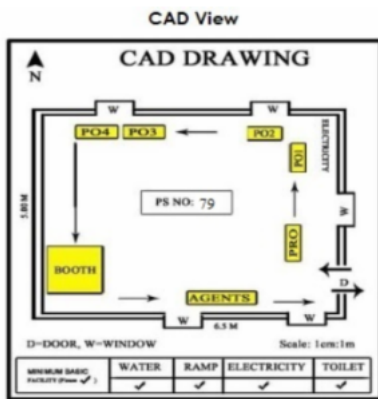

নির্বাচক নিবন্ধন আধিকারিকের স্বাক্ষর

Nazri Naksha

Google Map View

Polling Station Building Front View

Polling Station Front View

Cad View

Key MAP View

1 নাম : সুপিয়া বিবি স্বামীর নাম: নূর হোসেন মন্ডল বাড়ির নং : n0019 বয়স : 52 লিঙ্গ : মহিলা	TIQ1515063 ফটো উপলব্ধ	2 নাম : জাহাঙ্গীরহোসেন মন্ডল পিতার নাম: বন্দেআলী মন্ডল বাড়ির নং : n0015 বয়স : 51 লিঙ্গ : পুরুষ	WB/19/089/177783 ফটো উপলব্ধ	3 নাম : কবিরুল মন্ডল পিতার নাম: আকের আলি মন্ডল বাড়ির নং : n0010 বয়স : 33 লিঙ্গ : পুরুষ	TIQ1267483 ফটো উপলব্ধ
4 নাম : সমিরনবিবি স্বামীর নাম: কাজেম আলি মণ্ডল বাড়ির নং : n0012 বয়স : 76 লিঙ্গ : মহিলা	WB/19/089/177096 ফটো উপলব্ধ	5 নাম : নূরনবী মন্ডল পিতার নাম: আপন আলী মন্ডল বাড়ির নং : n0012 বয়স : 54 লিঙ্গ : পুরুষ	WB/19/089/177778 ফটো উপলব্ধ	6 নাম : ইয়ানবী মন্ডল পিতার নাম: আপন আলী মন্ডল বাড়ির নং : n0012 বয়স : 36 লিঙ্গ : পুরুষ	TIQ1005495 ফটো উপলব্ধ
7 নাম : ফাতেমা বিবি স্বামীর নাম: নূরশাহী মন্ডল বাড়ির নং : n0012 বয়স : 44 লিঙ্গ : মহিলা	TIQ0884775 ফটো উপলব্ধ	8 নাম : মোঃ রুহুল আমিন মায়ের নাম: সমিরন বিবি বাড়ির নং : n0012 বয়স : 37 লিঙ্গ : পুরুষ	TIQ1139542 ফটো উপলব্ধ	9 নাম : মোসাঃ সাবেকুন নাহার বিবি স্বামীর নাম: ইয়ানবী মণ্ডল বাড়ির নং : n0012 বয়স : 34 লিঙ্গ : মহিলা	TIQ1140177 ফটো উপলব্ধ
10 নাম : আয়েসা বিবি স্বামীর নাম: নূরশাহী মন্ডল বাড়ির নং : n0037 বয়স : 39 লিঙ্গ : মহিলা	TIQ1139526 ফটো উপলব্ধ	11 নাম : আলাউদ্দিন সেখ পিতার নাম: আজিজ সেখ বাড়ির নং : n0046 বয়স : 60 লিঙ্গ : পুরুষ	MGS1788785 ফটো উপলব্ধ	12 নাম : ফরিদা (খাতুন) বিবি স্বামীর নাম: মোহঃ আকতার আলি মন্ডল বাড়ির নং : n0130 বয়স : 44 লিঙ্গ : মহিলা	MGS1656198 ফটো উপলব্ধ
13 নাম : সনমআরা বিবি স্বামীর নাম: মোঃ মনিরুজ্জামান মল্লিক বাড়ির নং : n0131 বয়স : 37 লিঙ্গ : মহিলা	MGS3013786 ফটো উপলব্ধ	14 নাম : পারভিনা বিবি স্বামীর নাম: হাফিজুল গাজী বাড়ির নং : n0132 বয়স : 29 লিঙ্গ : মহিলা	TIQ1651595 ফটো উপলব্ধ	15 নাম : সেখ জাকির হোসেন পিতার নাম: সেখ আলী হোসেন বাড়ির নং : n0142 বয়স : 54 লিঙ্গ : পুরুষ	TIQ2009835 ফটো উপলব্ধ
16 নাম : নাফিসা খাতুন পিতার নাম: সেখ জাকির হোসেন বাড়ির নং : এন0142 বয়স : 21 লিঙ্গ : মহিলা	TIQ2485613 ফটো উপলব্ধ	17 নাম : আবেদাবিবি স্বামীর নাম: সালাম মণ্ডল বাড়ির নং : n0006 বয়স : 93 লিঙ্গ : মহিলা	MGS0318659 ফটো উপলব্ধ	18 নাম : আজিদাবিবি স্বামীর নাম: হায়দর আলি মণ্ডল বাড়ির নং : n0039 বয়স : 83 লিঙ্গ : মহিলা	MGS2854594 ফটো উপলব্ধ
19 নাম : আবু কালাম মন্ডল পিতার নাম: আয়তালি মন্ডল বাড়ির নং : n0039 বয়স : 55 লিঙ্গ : পুরুষ	WB/19/089/177593 ফটো উপলব্ধ	20 নাম : সাজেদা বিবি স্বামীর নাম: জাহাঙ্গীর মন্ডল বাড়ির নং : n0015 বয়স : 45 লিঙ্গ : মহিলা	TIQ0884908 ফটো উপলব্ধ	21 নাম : তাজমিরা বিবি স্বামীর নাম: আলীউদ্দিন মণ্ডল বাড়ির নং : n0018 বয়স : 30 লিঙ্গ : মহিলা	TIQ1651546 ফটো উপলব্ধ
22 নাম : হাজেরা বিবি স্বামীর নাম: মঙ্গলজান মন্ডল বাড়ির নং : n0020 বয়স : 66 লিঙ্গ : মহিলা	WB/19/089/177337 ফটো উপলব্ধ	23 নাম : আজমিরা খাতুন মায়ের নাম: হাজেরা বিবি বাড়ির নং : n0020 বয়স : 40 লিঙ্গ : মহিলা	TIQ1515030 ফটো উপলব্ধ	24 নাম : আব্বাসউদ্দিন মন্ডল মায়ের নাম: হাজেরা বিবি বাড়ির নং : n0020 বয়স : 38 লিঙ্গ : পুরুষ	TIQ1139500 ফটো উপলব্ধ
25 নাম : সাইফুদ্দিন মন্ডল মায়ের নাম: হাজেরা বিবি বাড়ির নং : n0020 বয়স : 36 লিঙ্গ : পুরুষ	TIQ1139518 ফটো উপলব্ধ	26 নাম : মোসলেমা বিবি স্বামীর নাম: সাহার আলি মন্ডল বাড়ির নং : n0020 বয়স : 44 লিঙ্গ : মহিলা	TIQ1267582 ফটো উপলব্ধ	27 নাম : নজিবুল্লা মন্ডল পিতার নাম: ফজলুল মন্ডল বাড়ির নং : n0037 বয়স : 48 লিঙ্গ : পুরুষ	MGS2508893 ফটো উপলব্ধ
28 নাম : ফারুক মন্ডল পিতার নাম: নরিম মন্ডল বাড়ির নং : n0040 বয়স : 33 লিঙ্গ : পুরুষ	TIQ1267491 ফটো উপলব্ধ	29 নাম : হাসিনাবিবি স্বামীর নাম: আনসার আলী মন্ডল বাড়ির নং : n0032 বয়স : 57 লিঙ্গ : মহিলা	TIQ2009892 ফটো উপলব্ধ	30 নাম : রায়লাবিবি স্বামীর নাম: ইদ্রিস আলী মন্ডল বাড়ির নং : n0032 বয়স : 49 লিঙ্গ : মহিলা	WB/19/089/177413 ফটো উপলব্ধ