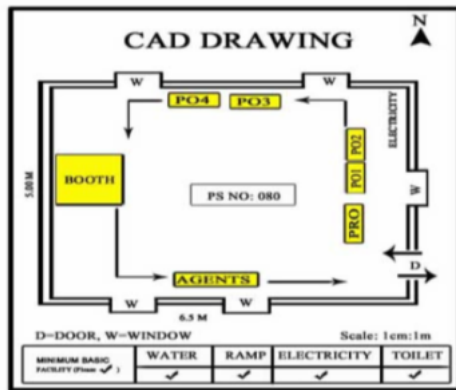

নির্বাচক নিবন্ধন আধিকারিকের স্বাক্ষর

Nazri Naksha

Google Map View

Polling Station Building Front View

Polling Station Front View

Cad View

Key MAP View

1	WB/19/089/177641	নাম : তাজমিরাবিবি স্বামীর নাম: রেজাউলহক লস্কর বাড়ির নং : n0020 বয়স : 51 লিঙ্গ : মহিলা	ফটো উপলব্ধ	2	WB/19/089/177606	নাম : মোঃ সামসুদ্দিন লস্কর পিতার নাম: ইজা আব্দুর রাহিম লস্কর বাড়ির নং : n0021 বয়স : 51 লিঙ্গ : পুরুষ	ফটো উপলব্ধ	3	WB/19/089/177251	নাম : আঃ ওহাব লস্কর পিতার নাম: গোবিন্দন লস্কর বাড়ির নং : n0020 বয়স : 71 লিঙ্গ : পুরুষ	ফটো উপলব্ধ
4	MGS2508968	নাম : তসলিমাবিবি স্বামীর নাম: আঃ ওহাব লস্কর বাড়ির নং : n0020 বয়স : 59 লিঙ্গ : মহিলা	ফটো উপলব্ধ	5	TIQ0862912	নাম : তুহিনা হেনা বিবি স্বামীর নাম: মোঃ শেরহাদ আহমেদ বাড়ির নং : n0141 বয়স : 36 লিঙ্গ : মহিলা	ফটো উপলব্ধ	6	MGS1656115	নাম : বেবী বিবি স্বামীর নাম: রেজাউল মণ্ডল বাড়ির নং : n0143 বয়স : 37 লিঙ্গ : মহিলা	ফটো উপলব্ধ
7	MGS2991776	নাম : আর্জিনা বিবি স্বামীর নাম: আবুল হোসেন মণ্ডল বাড়ির নং : n0151 বয়স : 38 লিঙ্গ : মহিলা	ফটো উপলব্ধ	8	TIQ1140052	নাম : ফজিলা বিবি স্বামীর নাম: নাজির আহম্মদ বাড়ির নং : n0159 বয়স : 41 লিঙ্গ : মহিলা	ফটো উপলব্ধ	9	TIQ2006039	নাম : ফতেমা বিবি স্বামীর নাম: আবু ছিদ্দিক মন্ডল বাড়ির নং : n0164 বয়স : 55 লিঙ্গ : মহিলা	ফটো উপলব্ধ
10	MGS2757896	নাম : মমতাজ বিবি স্বামীর নাম: আসমত আলি বাড়ির নং : n0130 বয়স : 41 লিঙ্গ : মহিলা	ফটো উপলব্ধ	11	MGS2159903	নাম : আসনারা বিবি স্বামীর নাম: জাকির হোসেন মন্ডল বাড়ির নং : n0001 বয়স : 49 লিঙ্গ : মহিলা	ফটো উপলব্ধ	12	TIQ1139591	নাম : নিজাম আলি মায়ের নাম: ফতেমা বিবি বাড়ির নং : n0001 বয়স : 37 লিঙ্গ : পুরুষ	ফটো উপলব্ধ
13	WB/19/089/177498	নাম : আজমিরাবিবি স্বামীর নাম: নজরুল মন্ডল বাড়ির নং : n0015 বয়স : 55 লিঙ্গ : মহিলা	ফটো উপলব্ধ	14	TIQ0884940	নাম : সফিকুল হক পিতার নাম: আব্দুল হুত্তার মন্ডল বাড়ির নং : n0015 বয়স : 40 লিঙ্গ : পুরুষ	ফটো উপলব্ধ	15	MGS2991834	নাম : সাহানারা বিবি স্বামীর নাম: হাফিজুল মন্ডল বাড়ির নং : n0015 বয়স : 40 লিঙ্গ : মহিলা	ফটো উপলব্ধ
16	MGS3093374	নাম : হাজিরা বিবি স্বামীর নাম: হাফিজুল মন্ডল বাড়ির নং : n0015 বয়স : 40 লিঙ্গ : মহিলা	ফটো উপলব্ধ	17	MGS3093341	নাম : মোমীনুল মন্ডল পিতার নাম: ইজা মন্ডল বাড়ির নং : n0015 বয়স : 40 লিঙ্গ : পুরুষ	ফটো উপলব্ধ	18	TIQ0884999	নাম : রাবিয়ান বিবি স্বামীর নাম: মোমিনুল মন্ডল বাড়ির নং : n0015 বয়স : 37 লিঙ্গ : মহিলা	ফটো উপলব্ধ
19	TIQ2006104	নাম : সাজেদা বিবি স্বামীর নাম: জুলফিকার মন্ডল বাড়ির নং : n0128 বয়স : 56 লিঙ্গ : মহিলা	ফটো উপলব্ধ	20	WB/19/089/192086	নাম : আসমা বিবি স্বামীর নাম: মোমিনুল মন্ডল বাড়ির নং : n0170 বয়স : 53 লিঙ্গ : মহিলা	ফটো উপলব্ধ	21	MGS2991727	নাম : ইসমাতারা বিবি স্বামীর নাম: জাকির আলি মন্ডল বাড়ির নং : n0168 বয়স : 39 লিঙ্গ : মহিলা	ফটো উপলব্ধ
22	MGS2509123	নাম : জেসমিনারা বিবি স্বামীর নাম: মহঃ সামসুদ্দিন লস্কর বাড়ির নং : n0021 বয়স : 43 লিঙ্গ : মহিলা	ফটো উপলব্ধ	23	TIQ1515436	নাম : হাসানুর মন্ডল পিতার নাম: জাকির হোসেন মন্ডল বাড়ির নং : n0001 বয়স : 31 লিঙ্গ : পুরুষ	ফটো উপলব্ধ	24	TIQ2031953	নাম : জাকির হোসেন মন্ডল পিতার নাম: ইসলাম মন্ডল বাড়ির নং : n0001 বয়স : 51 লিঙ্গ : পুরুষ	ফটো উপলব্ধ
25	MGS2509024	নাম : হামেদা বিবি স্বামীর নাম: ইসলাম মন্ডল বাড়ির নং : n0001 বয়স : 58 লিঙ্গ : মহিলা	ফটো উপলব্ধ	26	MGS1807171	নাম : জোহারা বিবি স্বামীর নাম: হাসেম মণ্ডল বাড়ির নং : n0154 বয়স : 91 লিঙ্গ : মহিলা	ফটো উপলব্ধ	27	WB/19/089/177314	নাম : রেজাউল হক লস্কর পিতার নাম: গোবিন্দন লস্কর বাড়ির নং : n0020 বয়স : 54 লিঙ্গ : পুরুষ	ফটো উপলব্ধ
28	TIQ0266429	নাম : সাজেদাবিবি স্বামীর নাম: আঃ ছাত্তার মন্ডল বাড়ির নং : n0015 বয়স : 77 লিঙ্গ : মহিলা	ফটো উপলব্ধ	29	TIQ2005981	নাম : আয়নুল হক মন্ডল পিতার নাম: আব্দুল ছাত্তার মন্ডল বাড়ির নং : n0015 বয়স : 61 লিঙ্গ : পুরুষ	ফটো উপলব্ধ	30	MGS2991842	নাম : হাফিজুল মন্ডল পিতার নাম: আয়নুল হক মন্ডল বাড়ির নং : n0015 বয়স : 37 লিঙ্গ : পুরুষ	ফটো উপলব্ধ