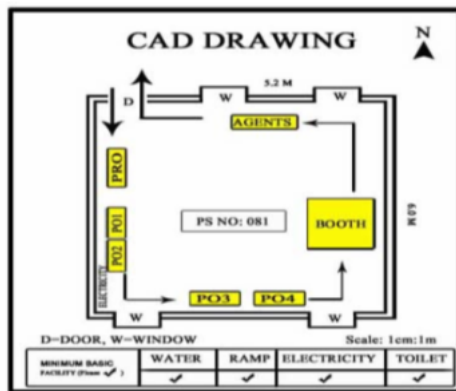

নির্বাচক নিবন্ধন আধিকারিকের স্বাক্ষর

Nazri Naksha

Google Map View

Polling Station Building Front View

Polling Station Front View

Cad View

Key MAP View

1 নাম : আব্দুল হাই পিতার নাম : ওহাব বাড়ির নং : n0004 বয়স : 61 লিঙ্গ : পুরুষ ফটো উপলব্ধ	WB/19/089/180798	2 নাম : সুফিয়া বিবি পিতার নাম : আব্দুল হাই বাড়ির নং : n0004 বয়স : 54 লিঙ্গ : মহিলা ফটো উপলব্ধ	MGS1648385	3 নাম : সাইফুদ্দিন পিতার নাম : আব্দুল হাই বাড়ির নং : n0004 বয়স : 31 লিঙ্গ : পুরুষ ফটো উপলব্ধ	TIQ1395243
4 নাম : রাফিকা বিবি স্বামীর নাম : সাইফুদ্দিন বাড়ির নং : n0004 বয়স : 30 লিঙ্গ : মহিলা ফটো উপলব্ধ	TIQ1395276	5 নাম : আশুবাঈদিন পিতার নাম : আব্দুল হাই বাড়ির নং : n0004 বয়স : 42 লিঙ্গ : পুরুষ ফটো উপলব্ধ	MGS2855021	6 নাম : তনুজা বিবি স্বামীর নাম : মোঃ সফিয়ার রহমান বাড়ির নং : n0012 বয়স : 46 লিঙ্গ : মহিলা ফটো উপলব্ধ	MGS1648534
7 নাম : সফিয়ার রহমান পিতার নাম : হাজী ফকির আহম্মদ বাড়ির নং : n0012 বয়স : 54 লিঙ্গ : পুরুষ ফটো উপলব্ধ	WB/19/089/180585	8 নাম : নাজমুন নাহার বিবি স্বামীর নাম : জিয়াবুল রহমান বাড়ির নং : n0011 বয়স : 35 লিঙ্গ : মহিলা ফটো উপলব্ধ	TIQ1268408	9 নাম : জিয়াবুল রহমান মায়ের নাম : সাইফুদ্দিন বিবি বাড়ির নং : n0011 বয়স : 35 লিঙ্গ : পুরুষ ফটো উপলব্ধ	TIQ1268259
10 নাম : সাহিদা বিবি স্বামীর নাম : সফিয়ার রহমান বাড়ির নং : n0011 বয়স : 47 লিঙ্গ : মহিলা ফটো উপলব্ধ	TIQ1268416	11 নাম : সাবিনা বিবি পিতার নাম : ফজলু রহমান বাড়ির নং : n0011 বয়স : 40 লিঙ্গ : মহিলা ফটো উপলব্ধ	TIQ1268325	12 নাম : ফজলু রহমান মায়ের নাম : সাইফুদ্দিন বিবি বাড়ির নং : n0011 বয়স : 49 লিঙ্গ : পুরুষ ফটো উপলব্ধ	TIQ1268366
13 নাম : সাহারুন বিবি স্বামীর নাম : মোঃ মুজিবর রহমান বাড়ির নং : n0011 বয়স : 65 লিঙ্গ : মহিলা ফটো উপলব্ধ	MGS2855039	14 নাম : হালিমা বিবি স্বামীর নাম : অমর আলি বাড়ির নং : n0010 বয়স : 83 লিঙ্গ : মহিলা ফটো উপলব্ধ	TIQ2032134	15 নাম : আব্দুল হামিদ পিতার নাম : ফকির আহম্মদ বাড়ির নং : n0009 বয়স : 37 লিঙ্গ : পুরুষ ফটো উপলব্ধ	TIQ0885830
16 নাম : আবুতোরাব পিতার নাম : আবুল কাশেম বাড়ির নং : n0009 বয়স : 38 লিঙ্গ : পুরুষ ফটো উপলব্ধ	TIQ0885848	17 নাম : আবু জাফর পিতার নাম : আবুল কাশেম বাড়ির নং : n0009 বয়স : 32 লিঙ্গ : পুরুষ ফটো উপলব্ধ	TIQ1268291	18 নাম : সেখ নাজির আহম্মদ পিতার নাম : ফকির আহম্মদ বাড়ির নং : n0037 বয়স : 76 লিঙ্গ : পুরুষ ফটো উপলব্ধ	WB/19/089/180822
19 নাম : আব্দুল রসিদ পিতার নাম : জামাআলি বাড়ির নং : n0014 বয়স : 69 লিঙ্গ : পুরুষ ফটো উপলব্ধ	WB/19/089/180681	20 নাম : তুহিনা পারভীন পিতার নাম : শেখ সওকাত আলি বাড়ির নং : n0006 বয়স : 31 লিঙ্গ : মহিলা ফটো উপলব্ধ	TIQ1515782	21 নাম : ফরিদ উদ্দিন পিতার নাম : মোঃ মুজিবর রহমান বাড়ির নং : n0035 বয়স : 39 লিঙ্গ : পুরুষ ফটো উপলব্ধ	TIQ0885855
22 নাম : মোঃ মাসুদ রহমান মন্ডল পিতার নাম : আব্দুল জব্বার বাড়ির নং : n0016 বয়স : 36 লিঙ্গ : পুরুষ ফটো উপলব্ধ	TIQ1140409	23 নাম : আফরুজা বিবি স্বামীর নাম : আব্দুল জব্বার বাড়ির নং : n0016 বয়স : 55 লিঙ্গ : মহিলা ফটো উপলব্ধ	TIQ2032506	24 নাম : আব্দুল জব্বার পিতার নাম : ফকির আহম্মদ বাড়ির নং : n0016 বয়স : 59 লিঙ্গ : পুরুষ ফটো উপলব্ধ	TIQ2032498
25 নাম : জেসমিরা বিবি স্বামীর নাম : ইসমাইল মণ্ডল বাড়ির নং : n0015 বয়স : 32 লিঙ্গ : মহিলা ফটো উপলব্ধ	TIQ1652254	26 নাম : তাহামিনা বিবি স্বামীর নাম : সেখ ইসমাইল মন্ডল বাড়ির নং : n0015 বয়স : 38 লিঙ্গ : মহিলা ফটো উপলব্ধ	TIQ0885863	27 নাম : ইসমাইল মণ্ডল পিতার নাম : আব্দুল লতিফ মণ্ডল বাড়ির নং : n0015 বয়স : 43 লিঙ্গ : পুরুষ ফটো উপলব্ধ	MGS2510162
28 নাম : ইসরাইল মন্ডল পিতার নাম : আব্দুল লতিফ বিবি বাড়ির নং : n0015 বয়স : 33 লিঙ্গ : পুরুষ ফটো উপলব্ধ	TIQ1268333	29 নাম : ফতেমা বিবি স্বামীর নাম : লতিফ বাড়ির নং : n0015 বয়স : 66 লিঙ্গ : মহিলা ফটো উপলব্ধ	WB/19/089/180254	30 নাম : তনুজা বিবি স্বামীর নাম : আব্দুল গফফার বাড়ির নং : n0014 বয়স : 35 লিঙ্গ : মহিলা ফটো উপলব্ধ	TIQ0885954