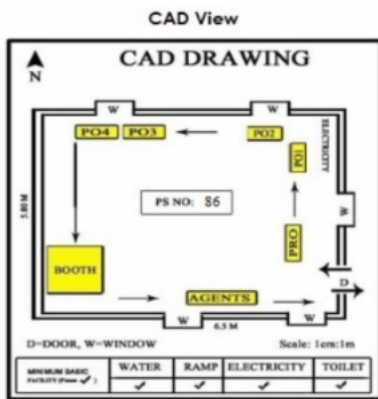

নির্বাচক নিবন্ধন আধিকারিকের স্বাক্ষর

Nazri Naksha

Google Map View

Polling Station Building Front View

Polling Station Front View

Cad View

Key MAP View

1 নাম : আক্রামুল হক পিতার নাম : সফিকুল ইসলাম বাড়ির নং : n0102 বয়স : 35 লিঙ্গ : পুরুষ	TIQ0888040 ফটো উপলব্ধ	2 নাম : মমতাজ বেগম স্বামীর নাম : আলমগীর মণ্ডল বাড়ির নং : n0099 বয়স : 59 লিঙ্গ : মহিলা	WB/19/089/192484 ফটো উপলব্ধ	3 নাম : সাহাবা মন্ডল পিতার নাম : আলমগীর মণ্ডল বাড়ির নং : n0099 বয়স : 37 লিঙ্গ : পুরুষ	TIQ1143742 ফটো উপলব্ধ
4 নাম : মোঃ সাহান মন্ডল পিতার নাম : আলমগীর মণ্ডল বাড়ির নং : n0099 বয়স : 38 লিঙ্গ : পুরুষ	TIQ0888099 ফটো উপলব্ধ	5 নাম : সামিম আক্তার পিতার নাম : মইঃ সফিয়ার রহমান বাড়ির নং : n0124 বয়স : 35 লিঙ্গ : পুরুষ	TIQ1143205 ফটো উপলব্ধ	6 নাম : মইঃ হুমায়ুন কবির পিতার নাম : মইঃ রাবিউর রহমান বাড়ির নং : n0127 বয়স : 48 লিঙ্গ : পুরুষ	MGS1805761 ফটো উপলব্ধ
7 নাম : রুবিয়া বিবি স্বামীর নাম : মইঃ হুমায়ুন কবির বাড়ির নং : n0127 বয়স : 35 লিঙ্গ : মহিলা	TIQ0888164 ফটো উপলব্ধ	8 নাম : রোজিনা বিবি স্বামীর নাম : আলিবুদ্দিন বাড়ির নং : n0133 বয়স : 51 লিঙ্গ : মহিলা	TIQ1518158 ফটো উপলব্ধ	9 নাম : আয়েশা বিবি স্বামীর নাম : আশুাবুদ্দিন মন্ডল বাড়ির নং : n0086 বয়স : 76 লিঙ্গ : মহিলা	WB/19/089/192420 ফটো উপলব্ধ
10 নাম : আলাউদ্দিন মন্ডল পিতার নাম : আশুাবুদ্দিন মন্ডল বাড়ির নং : n0086 বয়স : 49 লিঙ্গ : পুরুষ	WB/19/089/192646 ফটো উপলব্ধ	11 নাম : সাহারা বিবি স্বামীর নাম : আলিবুদ্দিন মন্ডল বাড়ির নং : n0086 বয়স : 38 লিঙ্গ : মহিলা	TIQ1143130 ফটো উপলব্ধ	12 নাম : নয়নতারা বিবি স্বামীর নাম : জালাল উদ্দিন মন্ডল বাড়ির নং : n0086 বয়স : 40 লিঙ্গ : মহিলা	MGS2792380 ফটো উপলব্ধ
13 নাম : মোঃ সাহাজান মন্ডল পিতার নাম : মোঃ হুমায়ুন আলী মন্ডল বাড়ির নং : n0094 বয়স : 38 লিঙ্গ : পুরুষ	MGS2994010 ফটো উপলব্ধ	14 নাম : নুরজাহান বিবি স্বামীর নাম : শুকুর আলী মন্ডল বাড়ির নং : n0153 বয়স : 76 লিঙ্গ : মহিলা	WB/19/089/192307 ফটো উপলব্ধ	15 নাম : মোসাঃ সোবেজাম বিবি স্বামীর নাম : সফিকুল রহমান বাড়ির নং : n0153 বয়স : 50 লিঙ্গ : মহিলা	TIQ1143288 ফটো উপলব্ধ
16 নাম : সফিকুল রহমান পিতার নাম : শুকুর আলী বাড়ির নং : n0153 বয়স : 39 লিঙ্গ : পুরুষ	MGS2516060 ফটো উপলব্ধ	17 নাম : মোঃ আইনুল মন্ডল পিতার নাম : শুকুর আলী মন্ডল বাড়ির নং : n0153 বয়স : 31 লিঙ্গ : পুরুষ	TIQ1518166 ফটো উপলব্ধ	18 নাম : সেরিনা বিবি স্বামীর নাম : মইঃ শুব্বার রহমান বাড়ির নং : n0161 বয়স : 38 লিঙ্গ : মহিলা	TIQ1397777 ফটো উপলব্ধ
19 নাম : নাজেমা বিবি স্বামীর নাম : মামুদুররহমান বাড়ির নং : n0149 বয়স : 56 লিঙ্গ : মহিলা	WB/19/089/192094 ফটো উপলব্ধ	20 নাম : খাইরুল ইসলাম পিতার নাম : মইঃ মইঃ মইঃ মইঃ বাড়ির নং : n0149 বয়স : 33 লিঙ্গ : পুরুষ	TIQ1270230 ফটো উপলব্ধ	21 নাম : নাজমিন হাজরা স্বামীর নাম : খাইরুল ইসলাম বাড়ির নং : n0149 বয়স : 31 লিঙ্গ : মহিলা	REO1632462 ফটো উপলব্ধ
22 নাম : কবিরুল ইসলাম পিতার নাম : মইঃ মইঃ মইঃ মইঃ বাড়ির নং : n0149 বয়স : 31 লিঙ্গ : পুরুষ	TIQ1397355 ফটো উপলব্ধ	23 নাম : জিয়াবুল ইসলাম পিতার নাম : মইঃ মইঃ মইঃ মইঃ বাড়ির নং : n0149 বয়স : 29 লিঙ্গ : পুরুষ	TIQ1653369 ফটো উপলব্ধ	24 নাম : আয়েসা বিবি স্বামীর নাম : নূর ইসলাম মন্ডল বাড়ির নং : n0212 বয়স : 47 লিঙ্গ : মহিলা	MGS2856037 ফটো উপলব্ধ
25 নাম : আ ওহার মন্ডল পিতার নাম : মইঃ মইঃ মইঃ মইঃ বাড়ির নং : n0213 বয়স : 70 লিঙ্গ : পুরুষ	MGS1640390 ফটো উপলব্ধ	26 নাম : সাধন দাস মায়ের নাম : শ্যামলী দাস বাড়ির নং : n0213 বয়স : 33 লিঙ্গ : পুরুষ	TIQ1270412 ফটো উপলব্ধ	27 নাম : নাজির আলী মোস্তা পিতার নাম : নাজির আলী মোস্তা বাড়ির নং : n0213 বয়স : 36 লিঙ্গ : পুরুষ	TIQ1270040 ফটো উপলব্ধ
28 নাম : হালিমা বিবি স্বামীর নাম : নাজির আলী মোস্তা বাড়ির নং : n0213 বয়স : 36 লিঙ্গ : মহিলা	TIQ1143429 ফটো উপলব্ধ	29 নাম : সহিদা বিবি স্বামীর নাম : মোস্তাফিজ মণ্ডল বাড়ির নং : n0206 বয়স : 76 লিঙ্গ : মহিলা	WB/19/089/192272 ফটো উপলব্ধ	30 নাম : সফিয়ার রহমান মায়ের নাম : সাহিদা বিবি বাড়ির নং : n0206 বয়স : 56 লিঙ্গ : পুরুষ	TIQ0887901 ফটো উপলব্ধ