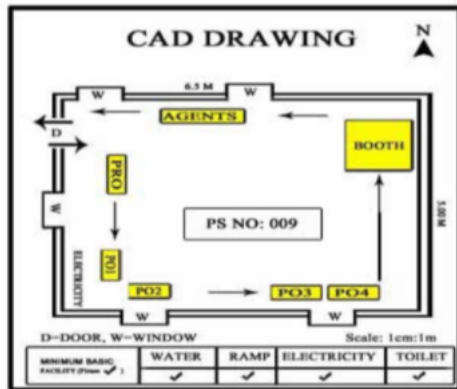

নির্বাচক নিবন্ধন আধিকারিকের স্বাক্ষর

Nazri Naksha

Google Map View

Polling Station Building Front View

Polling Station Front View

Cad View

Key MAP View

বিধানসভা নির্বাচনক্ষেত্রের নং, নাম : 102-আমডাঙ্গা
ভাগ নং, নাম : 1-মধ্যপাড়া