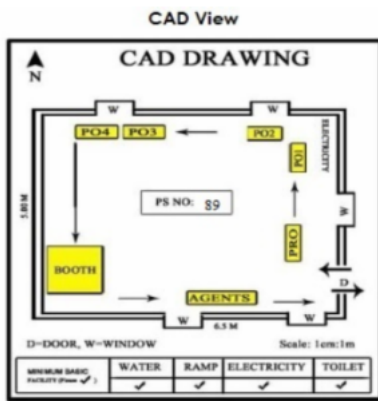

নির্বাচক নিবন্ধন আধিকারিকের স্বাক্ষর

Nazri Naksha

Google Map View

Polling Station Building Front View

Polling Station Front View

Cad View

Key MAP View

1	MGS0342030	নাম : মুক্তা বিবি স্বামীর নাম : সেখ আহমদ আলী গোলদার বাড়ির নং : n0134 বয়স : 76 লিঙ্গ : মহিলা	ফটো উপলব্ধ	2	MGS3094760	নাম : সানজিরা খাতুন পিতার নাম : আহমদ আলি গোলদার বাড়ির নং : n0134 বয়স : 37 লিঙ্গ : মহিলা	ফটো উপলব্ধ	3	TIQ1270883	নাম : আনোয়ার হোসেন গোলদার পিতার নাম : জামসের গোলদার বাড়ির নং : n0055 বয়স : 35 লিঙ্গ : পুরুষ	ফটো উপলব্ধ
4	WB/19/089/189136	নাম : জামিলা বিবি স্বামীর নাম : তপিলউদ্দিন গোলদার বাড়ির নং : n0059 বয়স : 71 লিঙ্গ : মহিলা	ফটো উপলব্ধ	5	WB/19/089/189369	নাম : রফিকুল গোলদার পিতার নাম : তপিলউদ্দিন গোলদার বাড়ির নং : n0059 বয়স : 49 লিঙ্গ : পুরুষ	ফটো উপলব্ধ	6	WB/19/089/189019	নাম : রবিউল গোলদার পিতার নাম : তপিলউদ্দিন গোলদার বাড়ির নং : n0059 বয়স : 46 লিঙ্গ : পুরুষ	ফটো উপলব্ধ
7	TIQ1398791	নাম : রাবিয়া বিবি স্বামীর নাম : রবিউল গোলদার বাড়ির নং : n0059 বয়স : 32 লিঙ্গ : মহিলা	ফটো উপলব্ধ	8	MGS2760346	নাম : নজরুল গোলদার পিতার নাম : তপিলউদ্দিন গোলদার বাড়ির নং : n0059 বয়স : 39 লিঙ্গ : পুরুষ	ফটো উপলব্ধ	9	TIQ1398783	নাম : আকলিমা বিবি স্বামীর নাম : নজরুল গোলদার বাড়ির নং : n0059 বয়স : 32 লিঙ্গ : মহিলা	ফটো উপলব্ধ
10	MGS2760478	নাম : ফরিদা খাতুন পিতার নাম : তপিলউদ্দিন গোলদার বাড়ির নং : n0059 বয়স : 43 লিঙ্গ : মহিলা	ফটো উপলব্ধ	11	MGS2760353	নাম : সফিকুল গোলদার পিতার নাম : তপিলউদ্দিন গোলদার বাড়ির নং : n0059 বয়স : 42 লিঙ্গ : পুরুষ	ফটো উপলব্ধ	12	TIQ1011311	নাম : সরিফুল গোলদার পিতার নাম : তপিলউদ্দিন গোলদার বাড়ির নং : n0059 বয়স : 37 লিঙ্গ : পুরুষ	ফটো উপলব্ধ
13	TIQ1144930	নাম : আশিয়া বিবি স্বামীর নাম : রফিকুল গোলদার বাড়ির নং : n0059 বয়স : 36 লিঙ্গ : মহিলা	ফটো উপলব্ধ	14	TIQ1706100	নাম : আনসারুল সাহাজী মায়ের নাম : হালিমা বিবি বাড়ির নং : n0125 বয়স : 29 লিঙ্গ : পুরুষ	ফটো উপলব্ধ	15	MGS1808559	নাম : রবিউল সাহাজী পিতার নাম : আলতাপ সাহাজী বাড়ির নং : n0125 বয়স : 56 লিঙ্গ : পুরুষ	ফটো উপলব্ধ
16	MGS2760445	নাম : শুকুর আলী সাহাজী পিতার নাম : রবিউল সাহাজী বাড়ির নং : n0125 বয়স : 43 লিঙ্গ : পুরুষ	ফটো উপলব্ধ	17	MGS3094943	নাম : আজিজুল সাহাজী পিতার নাম : আলতাপ সাহাজী বাড়ির নং : n0125 বয়স : 38 লিঙ্গ : পুরুষ	ফটো উপলব্ধ	18	TIQ1011352	নাম : আজমিরা বিবি স্বামীর নাম : আজিজুল সাহাজী বাড়ির নং : n0125 বয়স : 46 লিঙ্গ : মহিলা	ফটো উপলব্ধ
19	TIQ1519305	নাম : মহ খালিক পিতার নাম : মহঃ হানিফ বাড়ির নং : n0125 বয়স : 51 লিঙ্গ : পুরুষ	ফটো উপলব্ধ	20	TIQ1611409	নাম : রোসনারা বিবি স্বামীর নাম : মহঃ খালিক বাড়ির নং : n0125 বয়স : 48 লিঙ্গ : মহিলা	ফটো উপলব্ধ	21	MGS0341685	নাম : ছায়েরাবিবি স্বামীর নাম : জুমান মন্ডল বাড়ির নং : n0132 বয়স : 56 লিঙ্গ : মহিলা	ফটো উপলব্ধ
22	WB/19/089/189281	নাম : ছালেহা বিবি স্বামীর নাম : সৈয়দ মোবারেক বাড়ির নং : n0078 বয়স : 61 লিঙ্গ : মহিলা	ফটো উপলব্ধ	23	TIQ1270941	নাম : রাবিয়া বিবি স্বামীর নাম : সৈয়দ কুতুবউদ্দিন বাড়ির নং : n0078 বয়স : 33 লিঙ্গ : মহিলা	ফটো উপলব্ধ	24	TIQ1011113	নাম : সৈয়দ সারিরা উদ্দিন পিতার নাম : সৈয়দ মোবারেক আলী বাড়ির নং : n0078 বয়স : 39 লিঙ্গ : পুরুষ	ফটো উপলব্ধ
25	TIQ1398361	নাম : সুভময় মাল পিতার নাম : নিরঞ্জন মাল বাড়ির নং : n0078 বয়স : 32 লিঙ্গ : পুরুষ	ফটো উপলব্ধ	26	TIQ1144740	নাম : সামসুন বেছা খাতুন মায়ের নাম : ছায়েরা বিবি বাড়ির নং : n0132 বয়স : 42 লিঙ্গ : মহিলা	ফটো উপলব্ধ	27	TIQ1519388	নাম : সেরিনা বিবি স্বামীর নাম : জুমান আলী বাড়ির নং : n0132 বয়স : 42 লিঙ্গ : মহিলা	ফটো উপলব্ধ
28	MGS1639624	নাম : সেখ আবু তাহির মোঃ নূরুল হাকিম পিতার নাম : সেখ সিরাজুল ইসলাম বাড়ির নং : n0150 বয়স : 62 লিঙ্গ : পুরুষ	ফটো উপলব্ধ	29	TIQ1035062	নাম : তাজমিরা বিবি স্বামীর নাম : অনসার আলী মন্ডল বাড়ির নং : n0158 বয়স : 34 লিঙ্গ : মহিলা	ফটো উপলব্ধ	30	WB/19/089/189307	নাম : আর্জিনা বিবি স্বামীর নাম : অজেতালী গোলদার বাড়ির নং : n0060 বয়স : 73 লিঙ্গ : মহিলা	ফটো উপলব্ধ