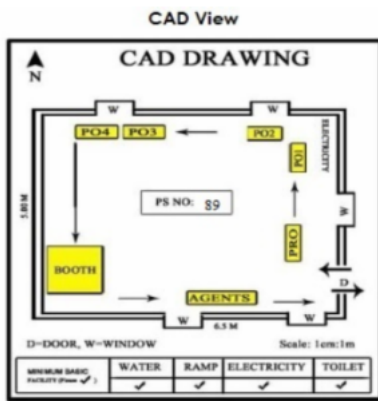

নির্বাচক নিবন্ধন আধিকারিকের স্বাক্ষর

Nazri Naksha

Google Map View

Polling Station Building Front View

Polling Station Front View

Cad View

Key MAP View

1 নাম : রহিমা বিবি স্বামীর নাম: গোলাম মোস্তাফা বাড়ির নং : n0008 বয়স : 69 লিঙ্গ : মহিলা	WB/19/089/198373	2 নাম : সেখ আশিক আহম্মদ পিতার নাম: সেখ গোলাম মোস্তাফা বাড়ির নং : n0008 বয়স : 46 লিঙ্গ : পুরুষ	MGS1788769	3 নাম : নাজমুন নাহার স্বামীর নাম: সেখ সালাউদ্দিন বাড়ির নং : n0008 বয়স : 35 লিঙ্গ : মহিলা	TIQ1144963
4 নাম : সেখ আব্দুল নছিম পিতার নাম: সেখ আব্দুল জব্বার বাড়ির নং : n0009 বয়স : 57 লিঙ্গ : পুরুষ	WB/19/089/198588	5 নাম : সেখ এমদাদুল পিতার নাম: সেখ মতিয়ার রহমান বাড়ির নং : 3 বয়স : 34 লিঙ্গ : পুরুষ	TIQ1145804	6 নাম : মুসলিমা খাতুন (বিবি) স্বামীর নাম: সৈয়দ মনিরুল ইসলাম বাড়ির নং : n0045 বয়স : 35 লিঙ্গ : মহিলা	TIQ1399039
7 নাম : ময়না বিবি স্বামীর নাম: সৈয়দ মাহদুল ইসলাম বাড়ির নং : n0045 বয়স : 40 লিঙ্গ : মহিলা	MGS2995207	8 নাম : রমিচা বিবি স্বামীর নাম: এ হাকিম বাড়ির নং : n0046 বয়স : 81 লিঙ্গ : মহিলা	TIQ2024438	9 নাম : সফিকুল হক মায়ের নাম: রমিচা বিবি বাড়ির নং : n0046 বয়স : 40 লিঙ্গ : পুরুষ	MGS3095742
10 নাম : মমতাজ বিবি স্বামীর নাম: সৈয়দ কামাল উদ্দিন বাড়ির নং : n0048 বয়স : 50 লিঙ্গ : মহিলা	MGS2856862	11 নাম : কাসমিরা বিবি স্বামীর নাম: মোঃ মাহান মউদ বাড়ির নং : n0048 বয়স : 35 লিঙ্গ : মহিলা	TIQ0889139	12 নাম : মাসুমা বিবি স্বামীর নাম: সৈয়দ ফরিদউদ্দিন বাড়ির নং : n0049 বয়স : 34 লিঙ্গ : মহিলা	TIQ1519701
13 নাম : পারভিনারা বিবি স্বামীর নাম: সৈয়দ মিনাজ উদ্দিন বাড়ির নং : n0052 বয়স : 30 লিঙ্গ : মহিলা	TIQ1654136	14 নাম : আয়েশা বিবি স্বামীর নাম: আঃ বারিক সৈয়দ বাড়ির নং : n0056 বয়স : 81 লিঙ্গ : মহিলা	WB/19/089/198194	15 নাম : রহিমা বিবি স্বামীর নাম: সৈয়দ মমিন বাড়ির নং : n0059 বয়স : 61 লিঙ্গ : মহিলা	WB/19/089/198454
16 নাম : রহিমা বিবি স্বামীর নাম: সৈয়দ নূর মহম্মদ বাড়ির নং : n0059 বয়স : 39 লিঙ্গ : মহিলা	TIQ1145002	17 নাম : হাসিনা খাতুন পিতার নাম: সৈয়দ রহিম আনসারী বাড়ির নং : n0065 বয়স : 49 লিঙ্গ : মহিলা	TIQ2024693	18 নাম : রিজিয়া বিবি স্বামীর নাম: সৈয়দ মনিরুল ইসলাম বাড়ির নং : n0065 বয়স : 39 লিঙ্গ : মহিলা	MGS2762078
19 নাম : সৈয়দ আসকর পিতার নাম: সৈয়দ কেদামত বাড়ির নং : n0023 বয়স : 36 লিঙ্গ : পুরুষ	TIQ1398882	20 নাম : সৈয়দ সাদক পিতার নাম: সৈয়দ কেদামত বাড়ির নং : n0023 বয়স : 33 লিঙ্গ : পুরুষ	TIQ1398908	21 নাম : কাশমিরা বিবি স্বামীর নাম: তফিক মন্ডল বাড়ির নং : n0025 বয়স : 35 লিঙ্গ : মহিলা	TIQ1145192
22 নাম : নাজমুন নাহার স্বামীর নাম: মুকিত মণ্ডল বাড়ির নং : n0025 বয়স : 33 লিঙ্গ : মহিলা	REO1749787	23 নাম : সৈয়দ আঃ সাচ্চু পিতার নাম: সৈয়দ আঃ কাসেম বাড়ির নং : n0029 বয়স : 42 লিঙ্গ : পুরুষ	MGS2167252	24 নাম : ছাবেরা বিবি স্বামীর নাম: সৈয়দ আব্দুল মতিন বাড়ির নং : n0030 বয়স : 63 লিঙ্গ : মহিলা	WB/19/089/198242
25 নাম : সৈয়দ মোঃ জাকারিয়া পিতার নাম: সৈয়দ মোঃ মুহিত বাড়ির নং : n0031 বয়স : 33 লিঙ্গ : পুরুষ	TIQ1271162	26 নাম : জাকিয়া জাহান সৈয়দা পিতার নাম: সৈয়দ মোঃ মুহিত বাড়ির নং : n0031 বয়স : 33 লিঙ্গ : মহিলা	TIQ1271154	27 নাম : সৈয়দ মনিরুজ্জামান পিতার নাম: সৈয়দ মইনুদ্দিন বাড়ির নং : n0032 বয়স : 63 লিঙ্গ : পুরুষ	WB/19/089/198359
28 নাম : মমতাজ বিবি স্বামীর নাম: সৈয়দ মনিরুজ্জামান বাড়ির নং : n0032 বয়স : 54 লিঙ্গ : মহিলা	WB/19/089/198360	29 নাম : সৈয়দ ইসরাফিল পিতার নাম: সৈয়দ মুরাদ বাড়ির নং : n0020 বয়স : 45 লিঙ্গ : পুরুষ	MGS2167286	30 নাম : নাজমা বিবি স্বামীর নাম: সৈয়দ ইসরাফিল বাড়ির নং : n0020 বয়স : 36 লিঙ্গ : মহিলা	TIQ1519826