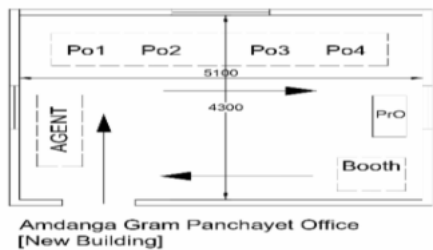

নির্বাচক নিবন্ধন আধিকারিকের স্বাক্ষর

Nazri Naksha

Google Map View

Polling Station Building Front View

Polling Station Front View

Cad View

Key MAP View

1 নাম : অম্মীরা বিবি স্বামীর নাম : নূর আলি মন্ডল বাড়ির নং : n0050 বয়স : 54 লিঙ্গ : মহিলা	TIQ2011989 ফটো উপলব্ধ	2 নাম : আনজমানারাবিবি মন্ডল স্বামীর নাম : শকুরআলি মন্ডল বাড়ির নং : n0050 বয়স : 59 লিঙ্গ : মহিলা	WB/19/089/195308 ফটো উপলব্ধ	3 নাম : মমতাজ বিবি স্বামীর নাম : আজহার আলি মন্ডল বাড়ির নং : n0050 বয়স : 52 লিঙ্গ : মহিলা	WB/19/089/207430 ফটো উপলব্ধ
4 নাম : তনুজা বিবি স্বামীর নাম : সুইক আলি বাড়ির নং : n0050 বয়স : 42 লিঙ্গ : মহিলা	MGS3095437 ফটো উপলব্ধ	5 নাম : মোঃ সানওয়ার মন্ডল পিতার নাম : শকুর আলি মন্ডল বাড়ির নং : n0050 বয়স : 35 লিঙ্গ : পুরুষ	TIQ0889709 ফটো উপলব্ধ	6 নাম : মহঃ সাহাজুল ইসলাম পিতার নাম : মহঃ নজরুল ইসলাম বাড়ির নং : n0090 বয়স : 33 লিঙ্গ : পুরুষ	TIQ1271493 ফটো উপলব্ধ
7 নাম : খাদিজা বিবি স্বামীর নাম : সাহাজুল ইসলাম বাড়ির নং : n0090 বয়স : 33 লিঙ্গ : মহিলা	TIQ1654482 ফটো উপলব্ধ	8 নাম : মোসাঃ সামেনা বিবি স্বামীর নাম : সরিফুল ইসলাম বাড়ির নং : n0090 বয়স : 36 লিঙ্গ : মহিলা	TIQ0889816 ফটো উপলব্ধ	9 নাম : তনুজা বিবি স্বামীর নাম : হাফিজুল ইসলাম বাড়ির নং : n0090 বয়স : 39 লিঙ্গ : মহিলা	TIQ0889808 ফটো উপলব্ধ
10 নাম : শরিফুল ইসলাম পিতার নাম : মঃ নজরুল ইসলাম বাড়ির নং : n0090 বয়স : 43 লিঙ্গ : পুরুষ	MGS2517217 ফটো উপলব্ধ	11 নাম : আব্দুল রহিম পিতার নাম : আব্দুল আজিজ বাড়ির নং : n0149 বয়স : 55 লিঙ্গ : পুরুষ	WB/19/089/186664 ফটো উপলব্ধ	12 নাম : সাজেদা বিবি মন্ডল স্বামীর নাম : আকবর আলি মন্ডল বাড়ির নং : n0050 বয়স : 53 লিঙ্গ : মহিলা	MGS1643410 ফটো উপলব্ধ
13 নাম : সাহাজান মন্ডল পিতার নাম : আকবর আলি মন্ডল বাড়ির নং : n0050 বয়স : 33 লিঙ্গ : পুরুষ	TIQ1399633 ফটো উপলব্ধ	14 নাম : শকুর আলি মন্ডল পিতার নাম : কাসেম আলি মন্ডল বাড়ির নং : n0050 বয়স : 61 লিঙ্গ : পুরুষ	WB/19/089/195559 ফটো উপলব্ধ	15 নাম : নাসির উদ্দিন মন্ডল পিতার নাম : গোলাম রসুল মন্ডল বাড়ির নং : n0050 বয়স : 61 লিঙ্গ : পুরুষ	WB/19/089/207664 ফটো উপলব্ধ
16 নাম : জেসমিন খাতুন স্বামীর নাম : মোঃ সাফিউদ্দিন তরফদার বাড়ির নং : n0123 বয়স : 45 লিঙ্গ : মহিলা	MGS2474781 ফটো উপলব্ধ	17 নাম : আজমিনা খাতুন বিবি স্বামীর নাম : জাকির হোসেন তরফদার বাড়ির নং : n0001 বয়স : 37 লিঙ্গ : মহিলা	TIQ1271741 ফটো উপলব্ধ	18 নাম : সেখ ময়নুদ্দিন পিতার নাম : সেখ আব্দুল আজিজ বাড়ির নং : n0001 বয়স : 43 লিঙ্গ : পুরুষ	TIQ0887547 ফটো উপলব্ধ
19 নাম : সাবির হোসেন তরফদার পিতার নাম : মুজিত তরফদার বাড়ির নং : n0001 বয়স : 33 লিঙ্গ : পুরুষ	TIQ1520584 ফটো উপলব্ধ	20 নাম : মহঃ ফারুক ইসলাম পিতার নাম : মুজিত তরফদার বাড়ির নং : n0001 বয়স : 35 লিঙ্গ : পুরুষ	TIQ1145978 ফটো উপলব্ধ	21 নাম : জাকির হোসেন তরফদার পিতার নাম : মুজিত তরফদার বাড়ির নং : n0001 বয়স : 37 লিঙ্গ : পুরুষ	TIQ1146539 ফটো উপলব্ধ
22 নাম : মমতাজ মন্ডল পিতার নাম : সহিদুল ইসলাম মন্ডল বাড়ির নং : n0073 বয়স : 35 লিঙ্গ : পুরুষ	TIQ1146356 ফটো উপলব্ধ	23 নাম : মমতাজ খাতুন পিতার নাম : সহিদুল ইসলাম মন্ডল বাড়ির নং : n0073 বয়স : 36 লিঙ্গ : মহিলা	TIQ1146349 ফটো উপলব্ধ	24 নাম : জিন্নাতুন খাতুন স্বামীর নাম : মহঃ ফারুক ইসলাম বাড়ির নং : n0001 বয়স : 26 লিঙ্গ : মহিলা	TIQ1938109 ফটো উপলব্ধ
25 নাম : বাকিবুন্না পিতার নাম : আমির আলি বাড়ির নং : n0045 বয়স : 32 লিঙ্গ : পুরুষ	TIQ1399575 ফটো উপলব্ধ	26 নাম : আব্দুল হাসেম মন্ডল পিতার নাম : হাজের আলি মন্ডল বাড়ির নং : n0050 বয়স : 63 লিঙ্গ : পুরুষ	TIQ2162204 ফটো উপলব্ধ	27 নাম : সামিনা ইয়াসমিন স্বামীর নাম : মহঃ আলিম মন্ডল বাড়ির নং : n0230 বয়স : 31 লিঙ্গ : মহিলা	TIQ1522754 ফটো উপলব্ধ
28 নাম : সালমা সুলতানা স্বামীর নাম : নূর হোসেন মন্ডল বাড়ির নং : n0229 বয়স : 30 লিঙ্গ : মহিলা	TIQ1519164 ফটো উপলব্ধ	29 নাম : আব্দুল হাজেস মন্ডল পিতার নাম : আব্দুল হাসেম মন্ডল বাড়ির নং : n0050 বয়স : 34 লিঙ্গ : পুরুষ	TIQ0889493 ফটো উপলব্ধ	30 নাম : মোসাঃ আনজুরা খাতুন স্বামীর নাম : সাবির উদ্দিন তরফদার বাড়ির নং : n0220 বয়স : 33 লিঙ্গ : মহিলা	TIQ1260967 ফটো উপলব্ধ