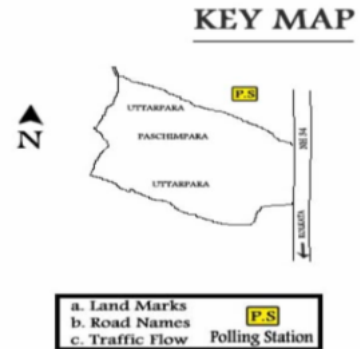

Cad View

Key MAP View