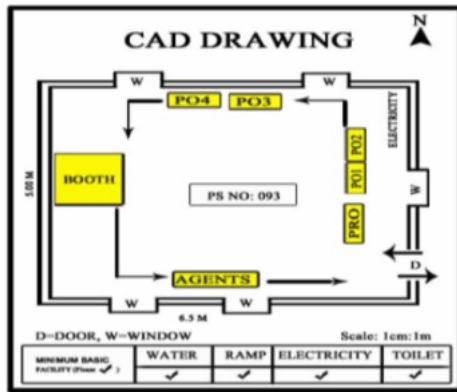

নির্বাচক নিবন্ধন আধিকারিকের স্বাক্ষর

Nazri Naksha

Google Map View

Polling Station Building Front View

Polling Station Front View

Cad View

Key MAP View

1 নাম : আমেনা বিবি স্বামীর নাম: মিরাজ হোসেন বাড়ির নং : n0063 বয়স : 37 লিঙ্গ : মহিলা	TIQ1400324 ফটো উপলব্ধ	2 নাম : মহঃ জাকির হোসেন পিতার নাম: মহঃ রোস্তম আলী বাড়ির নং : n0075 বয়স : 51 লিঙ্গ : পুরুষ	MGS1639533 ফটো উপলব্ধ	3 নাম : মাঝিয়া বিবি স্বামীর নাম: আলি হোসেন বাড়ির নং : n0075 বয়স : 34 লিঙ্গ : মহিলা	TIQ1147172 ফটো উপলব্ধ
4 নাম : রিজিয়া বিবি স্বামীর নাম: বেশলাল মন্ডল বাড়ির নং : n0076 বয়স : 61 লিঙ্গ : মহিলা	MGS0362210 ফটো উপলব্ধ	5 নাম : ছকিনাবিবি স্বামীর নাম: আবদুল হামিদ মন্ডল বাড়ির নং : n0028 বয়স : 86 লিঙ্গ : মহিলা	WB/19/089/201245 ফটো উপলব্ধ	6 নাম : লালবাবু মণ্ডল পিতার নাম: আবদুল হামিদ মণ্ডল বাড়ির নং : n0028 বয়স : 50 লিঙ্গ : পুরুষ	WB/19/089/201493 ফটো উপলব্ধ
7 নাম : নাজমা বিবি স্বামীর নাম: লালবাবু মন্ডল বাড়ির নং : n0028 বয়স : 41 লিঙ্গ : মহিলা	TIQ0890491 ফটো উপলব্ধ	8 নাম : রোশনারা বিবি স্বামীর নাম: সফিকুল ইসলাম বাড়ির নং : n0023 বয়স : 36 লিঙ্গ : মহিলা	TIQ1146976 ফটো উপলব্ধ	9 নাম : রবিউল ইসলাম পিতার নাম: ফজলুল গফুর বাড়ির নং : n0038 বয়স : 36 লিঙ্গ : পুরুষ	TIQ1013804 ফটো উপলব্ধ
10 নাম : হোসনেয়ারা বিবি স্বামীর নাম: মহিদুর রহমান বাড়ির নং : n0045 বয়স : 45 লিঙ্গ : মহিলা	MGS1641141 ফটো উপলব্ধ	11 নাম : রফিকুল ইসলাম মন্ডল পিতার নাম: গুরুরআলী মন্ডল বাড়ির নং : n0008 বয়স : 53 লিঙ্গ : পুরুষ	TIQ2025617 ফটো উপলব্ধ	12 নাম : আলোয়া বিবি স্বামীর নাম: মহঃ নুরুলহুদা বাড়ির নং : n0050 বয়স : 52 লিঙ্গ : মহিলা	WB/19/089/201252 ফটো উপলব্ধ
13 নাম : মহঃ আবু ইয়াকুব পিতার নাম: মহঃ নুরুল হুদা বাড়ির নং : n0050 বয়স : 32 লিঙ্গ : পুরুষ	TIQ1654680 ফটো উপলব্ধ	14 নাম : মোঃ আবিদ মন্ডল পিতার নাম: লোকমান মন্ডল বাড়ির নং : n0016 বয়স : 44 লিঙ্গ : পুরুষ	MGS2168573 ফটো উপলব্ধ	15 নাম : ফরিদা বিবি স্বামীর নাম: মোঃ আবিদ মন্ডল বাড়ির নং : n0016 বয়স : 42 লিঙ্গ : মহিলা	TIQ1400308 ফটো উপলব্ধ
16 নাম : লতিফা বিবি স্বামীর নাম: সিরাজুল মন্ডল বাড়ির নং : n0125 বয়স : 35 লিঙ্গ : মহিলা	TIQ1147297 ফটো উপলব্ধ	17 নাম : আবিদ হোসেন পিতার নাম: মোঃ রোস্তম আলী বাড়ির নং : n0230 বয়স : 32 লিঙ্গ : পুরুষ	TIQ1400415 ফটো উপলব্ধ	18 নাম : সোনিয়া খাতুন স্বামীর নাম: আবিদ হোসেন বাড়ির নং : এন0230 বয়স : 22 লিঙ্গ : মহিলা	TIQ2505006 ফটো উপলব্ধ
19 নাম : সাবিলা বিবি স্বামীর নাম: মনিরুল ইসলাম বাড়ির নং : n0231 বয়স : 31 লিঙ্গ : মহিলা	TIQ1400423 ফটো উপলব্ধ	20 নাম : মনুয়ারা খাতুন স্বামীর নাম: সাদিকুল ইসলাম বাড়ির নং : n0236 বয়স : 41 লিঙ্গ : মহিলা	MGS2995520 ফটো উপলব্ধ	21 নাম : সাফিয়া বিবি স্বামীর নাম: আব্দুল মন্ডল বাড়ির নং : n0239 বয়স : 37 লিঙ্গ : মহিলা	TIQ1146877 ফটো উপলব্ধ
22 নাম : অহিদ আলী মন্ডল পিতার নাম: আব্দুল লতিফ মন্ডল বাড়ির নং : n0128 বয়স : 41 লিঙ্গ : পুরুষ	TIQ1147305 ফটো উপলব্ধ	23 নাম : হাজী আতিয়ার রহমান পিতার নাম: হাজী আব্দুল করিম বাড়ির নং : n0043 বয়স : 72 লিঙ্গ : পুরুষ	WB/19/089/201028 ফটো উপলব্ধ	24 নাম : কামরুল হক পিতার নাম: আওলাদ হোসেন বাড়ির নং : n0260 বয়স : 50 লিঙ্গ : পুরুষ	MGS1641786 ফটো উপলব্ধ
25 নাম : রুকাইয়া হক পিতার নাম: কামরুল হক বাড়ির নং : এন0260 বয়স : 20 লিঙ্গ : মহিলা	TIQ2499333 ফটো উপলব্ধ	26 নাম : রুবিনা খাতুন পিতার নাম: গোলাম আহিদ মন্ডল বাড়ির নং : n0263 বয়স : 35 লিঙ্গ : মহিলা	TIQ1840313 ফটো উপলব্ধ	27 নাম : মনচুর আলি মন্ডল পিতার নাম: গোলাম মন্ডল বাড়ির নং : n0113 বয়স : 53 লিঙ্গ : পুরুষ	WB/19/089/201567 ফটো উপলব্ধ
28 নাম : খাদিজা বিবি স্বামীর নাম: মহঃ আনচুর মন্ডল বাড়ির নং : n0113 বয়স : 40 লিঙ্গ : মহিলা	TIQ1147719 ফটো উপলব্ধ	29 নাম : আব্দুলহামিদ মন্ডল পিতার নাম: গোলাম মন্ডল বাড়ির নং : n0113 বয়স : 35 লিঙ্গ : পুরুষ	TIQ1272269 ফটো উপলব্ধ	30 নাম : আসুরাবিবি স্বামীর নাম: মহঃ খোদাবক্স মন্ডল বাড়ির নং : n0116 বয়স : 56 লিঙ্গ : মহিলা	WB/19/089/201118 ফটো উপলব্ধ